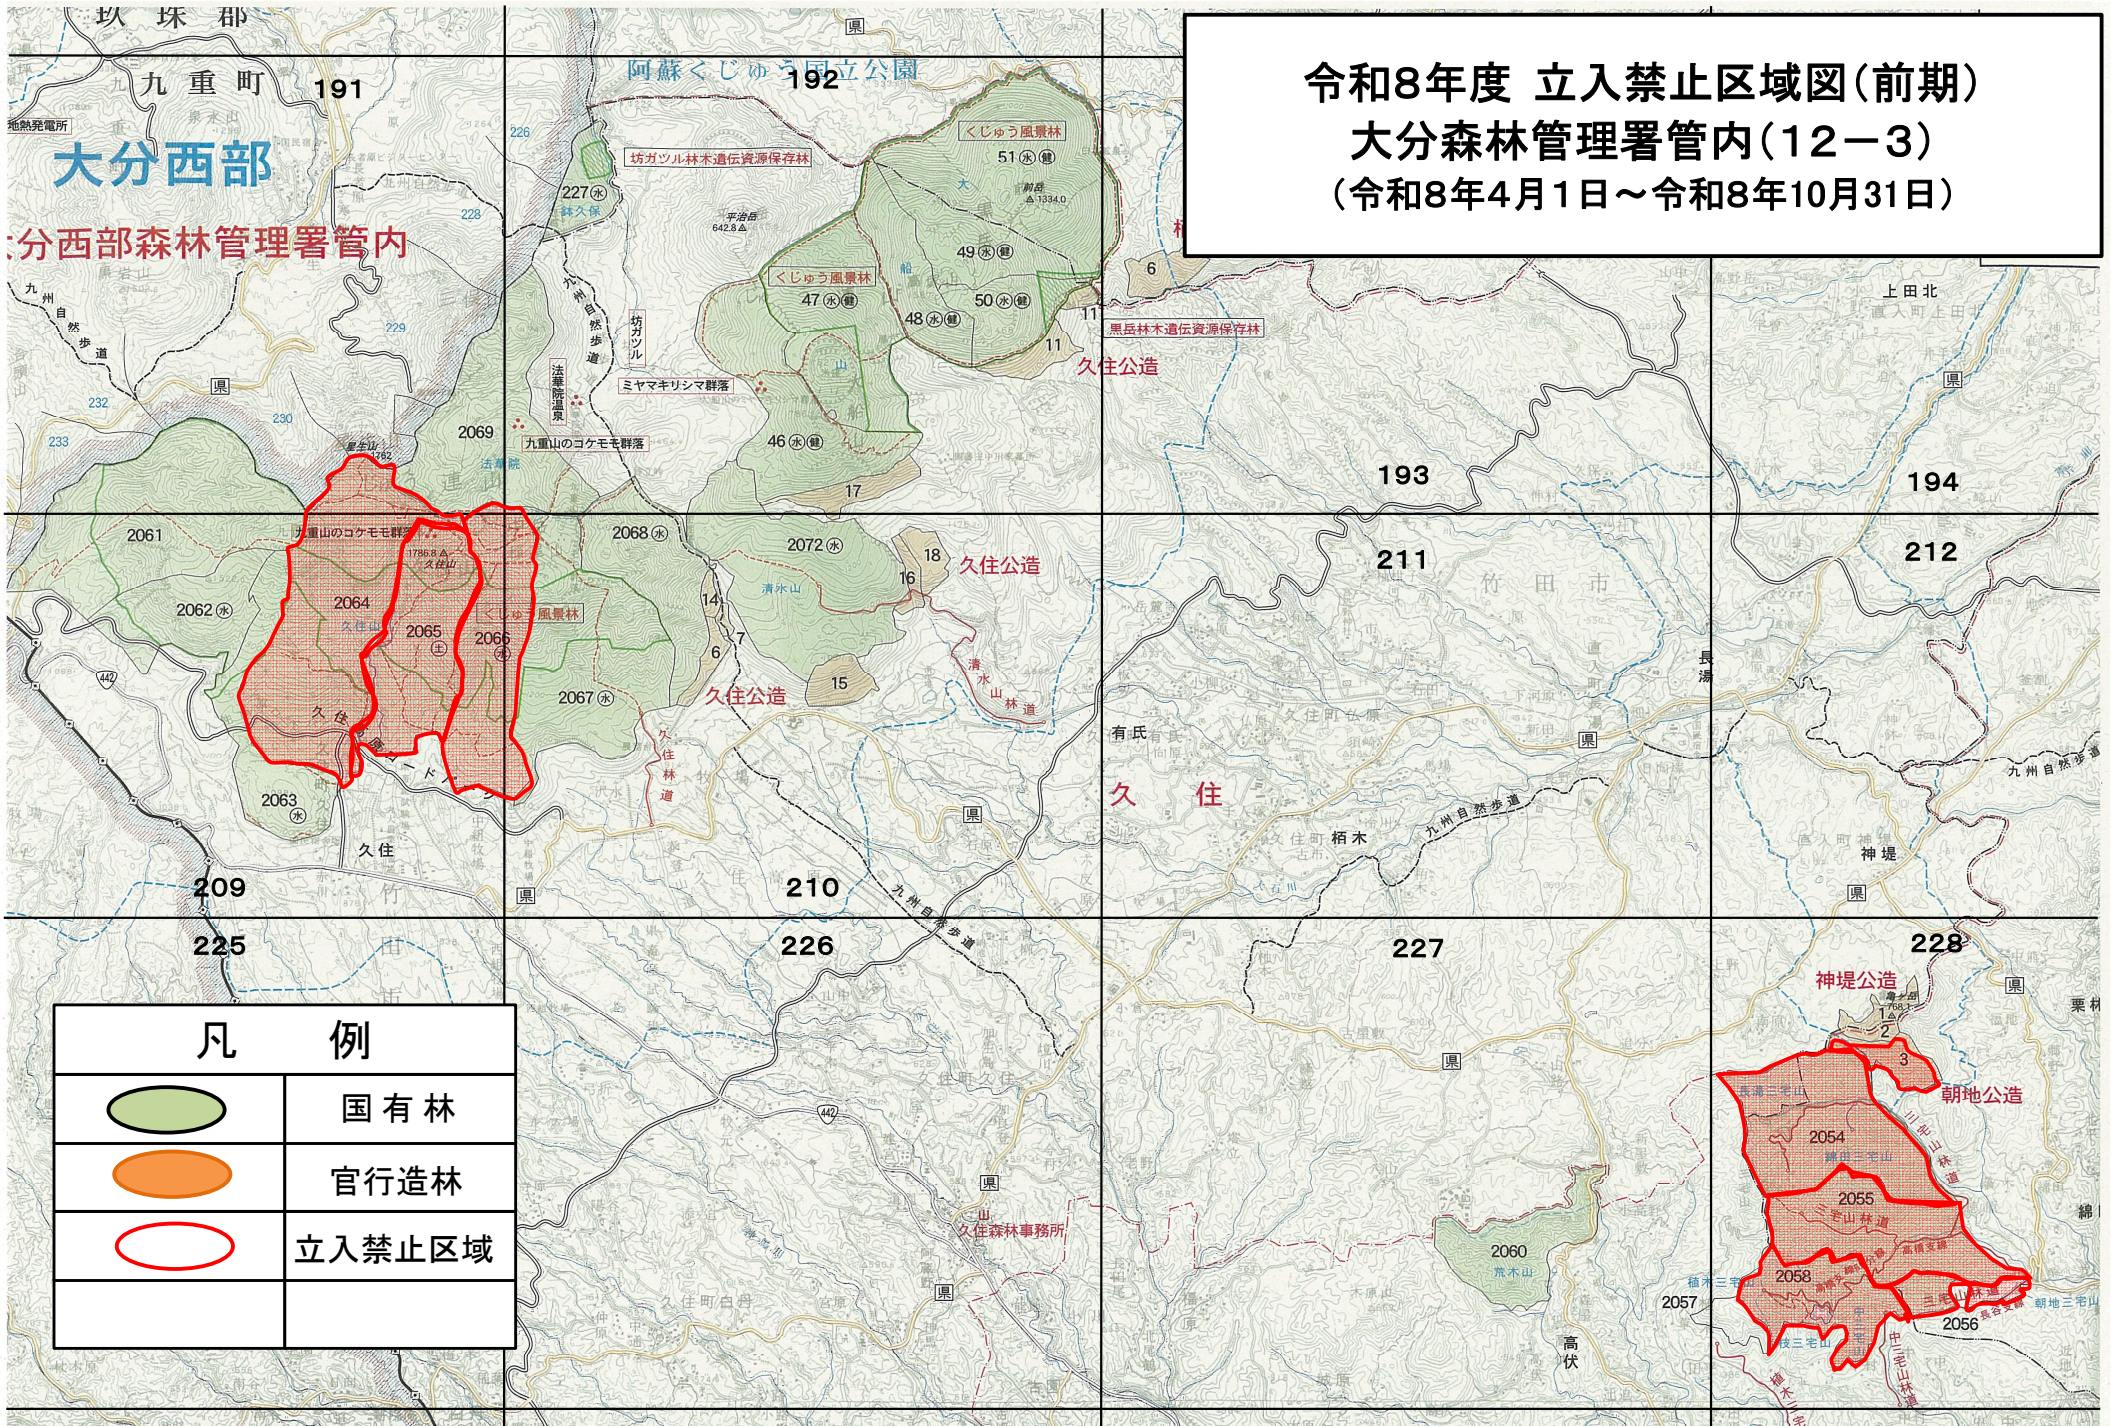

令和8年度 立入禁止区域図(前期)
 大分森林管理署管内(12-3)
 (令和8年4月1日~令和8年10月31日)

凡 例	
	国有林
	官行造林
	立入禁止区域