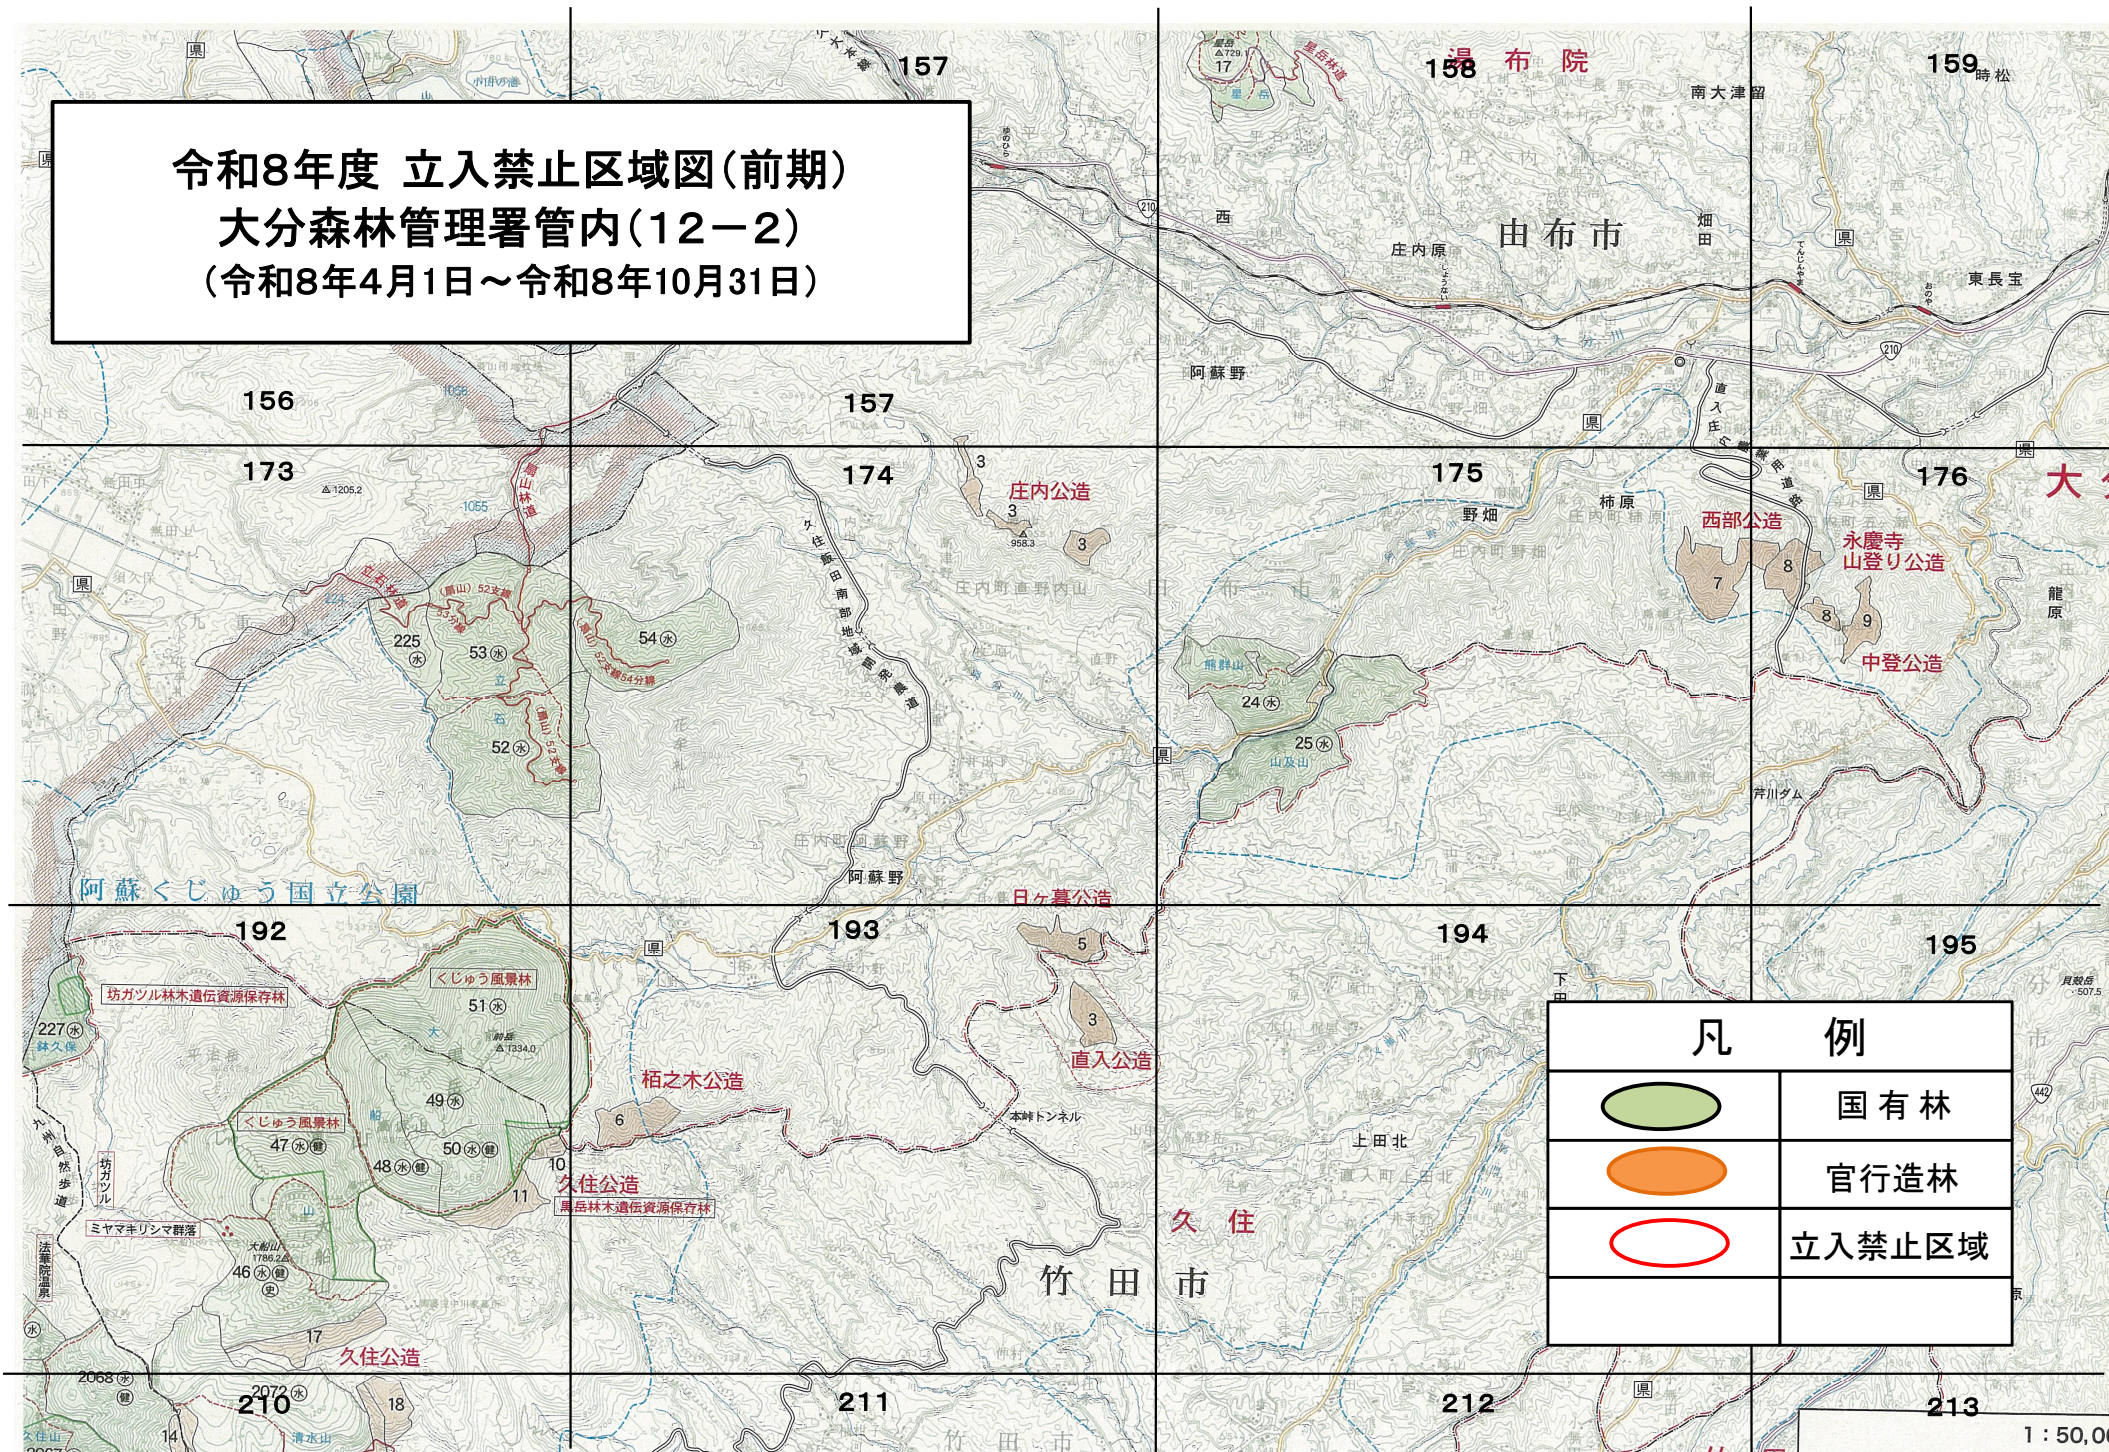

令和8年度 立入禁止区域図(前期)
大分森林管理署管内(12-2)
(令和8年4月1日~令和8年10月31日)

凡 例	
	国有林
	官行造林
	立入禁止区域