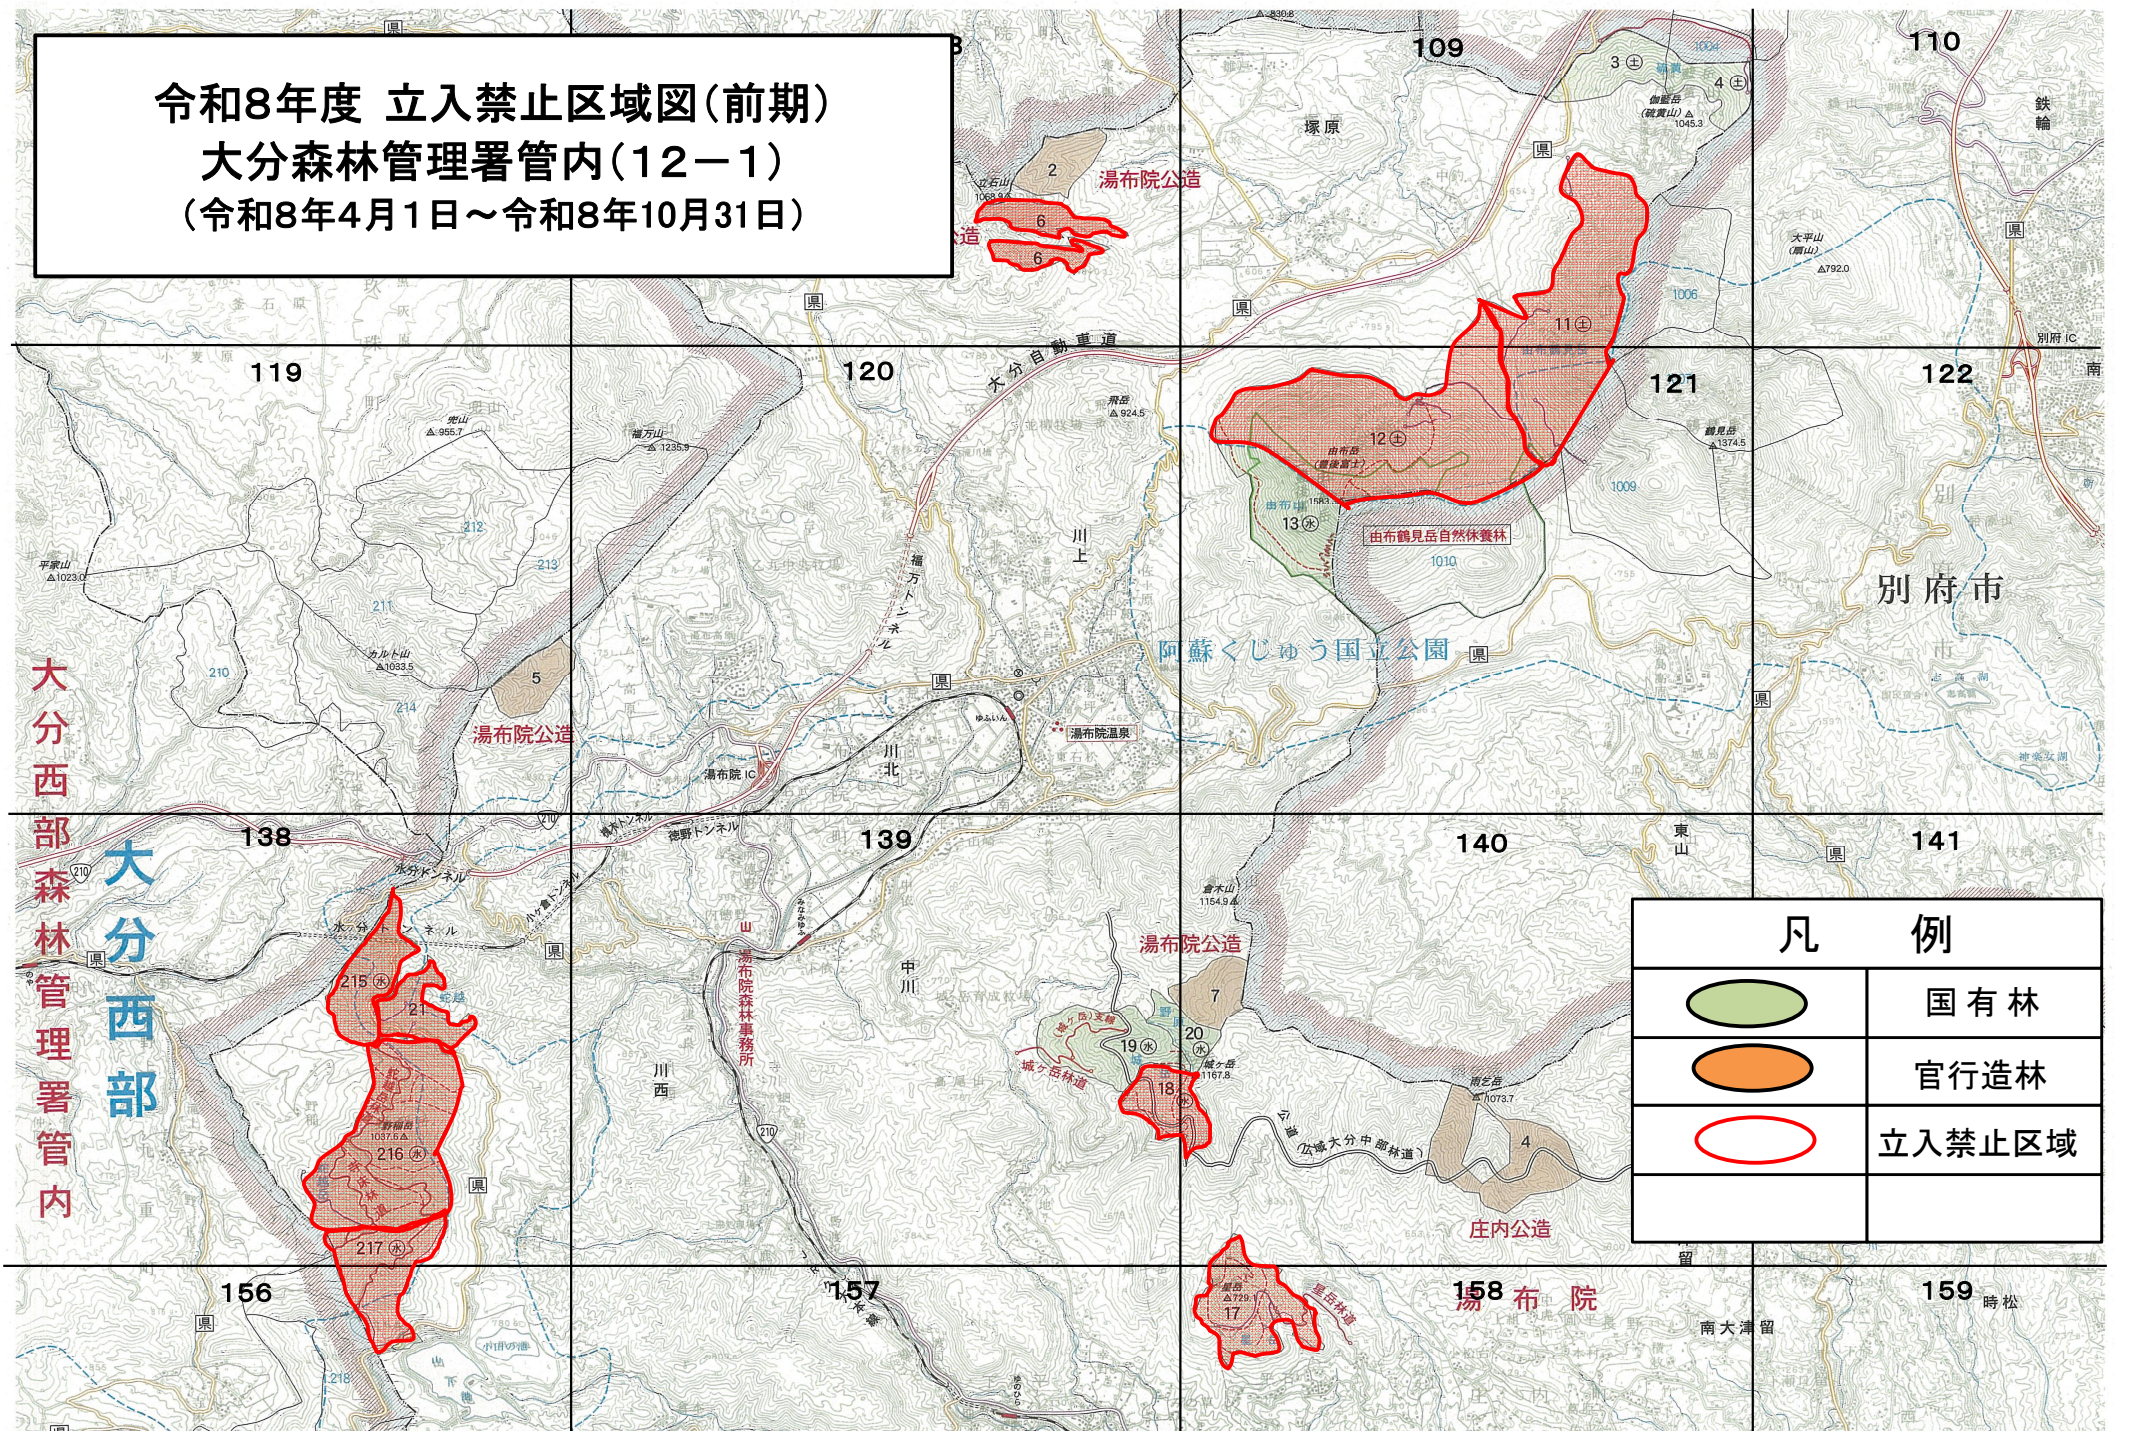

令和8年度 立入禁止区域図(前期)
 大分森林管理署管内(12-1)
 (令和8年4月1日~令和8年10月31日)

大分西部森林管理署管内

大分西部

凡 例	
	国有林
	官行造林
	立入禁止区域