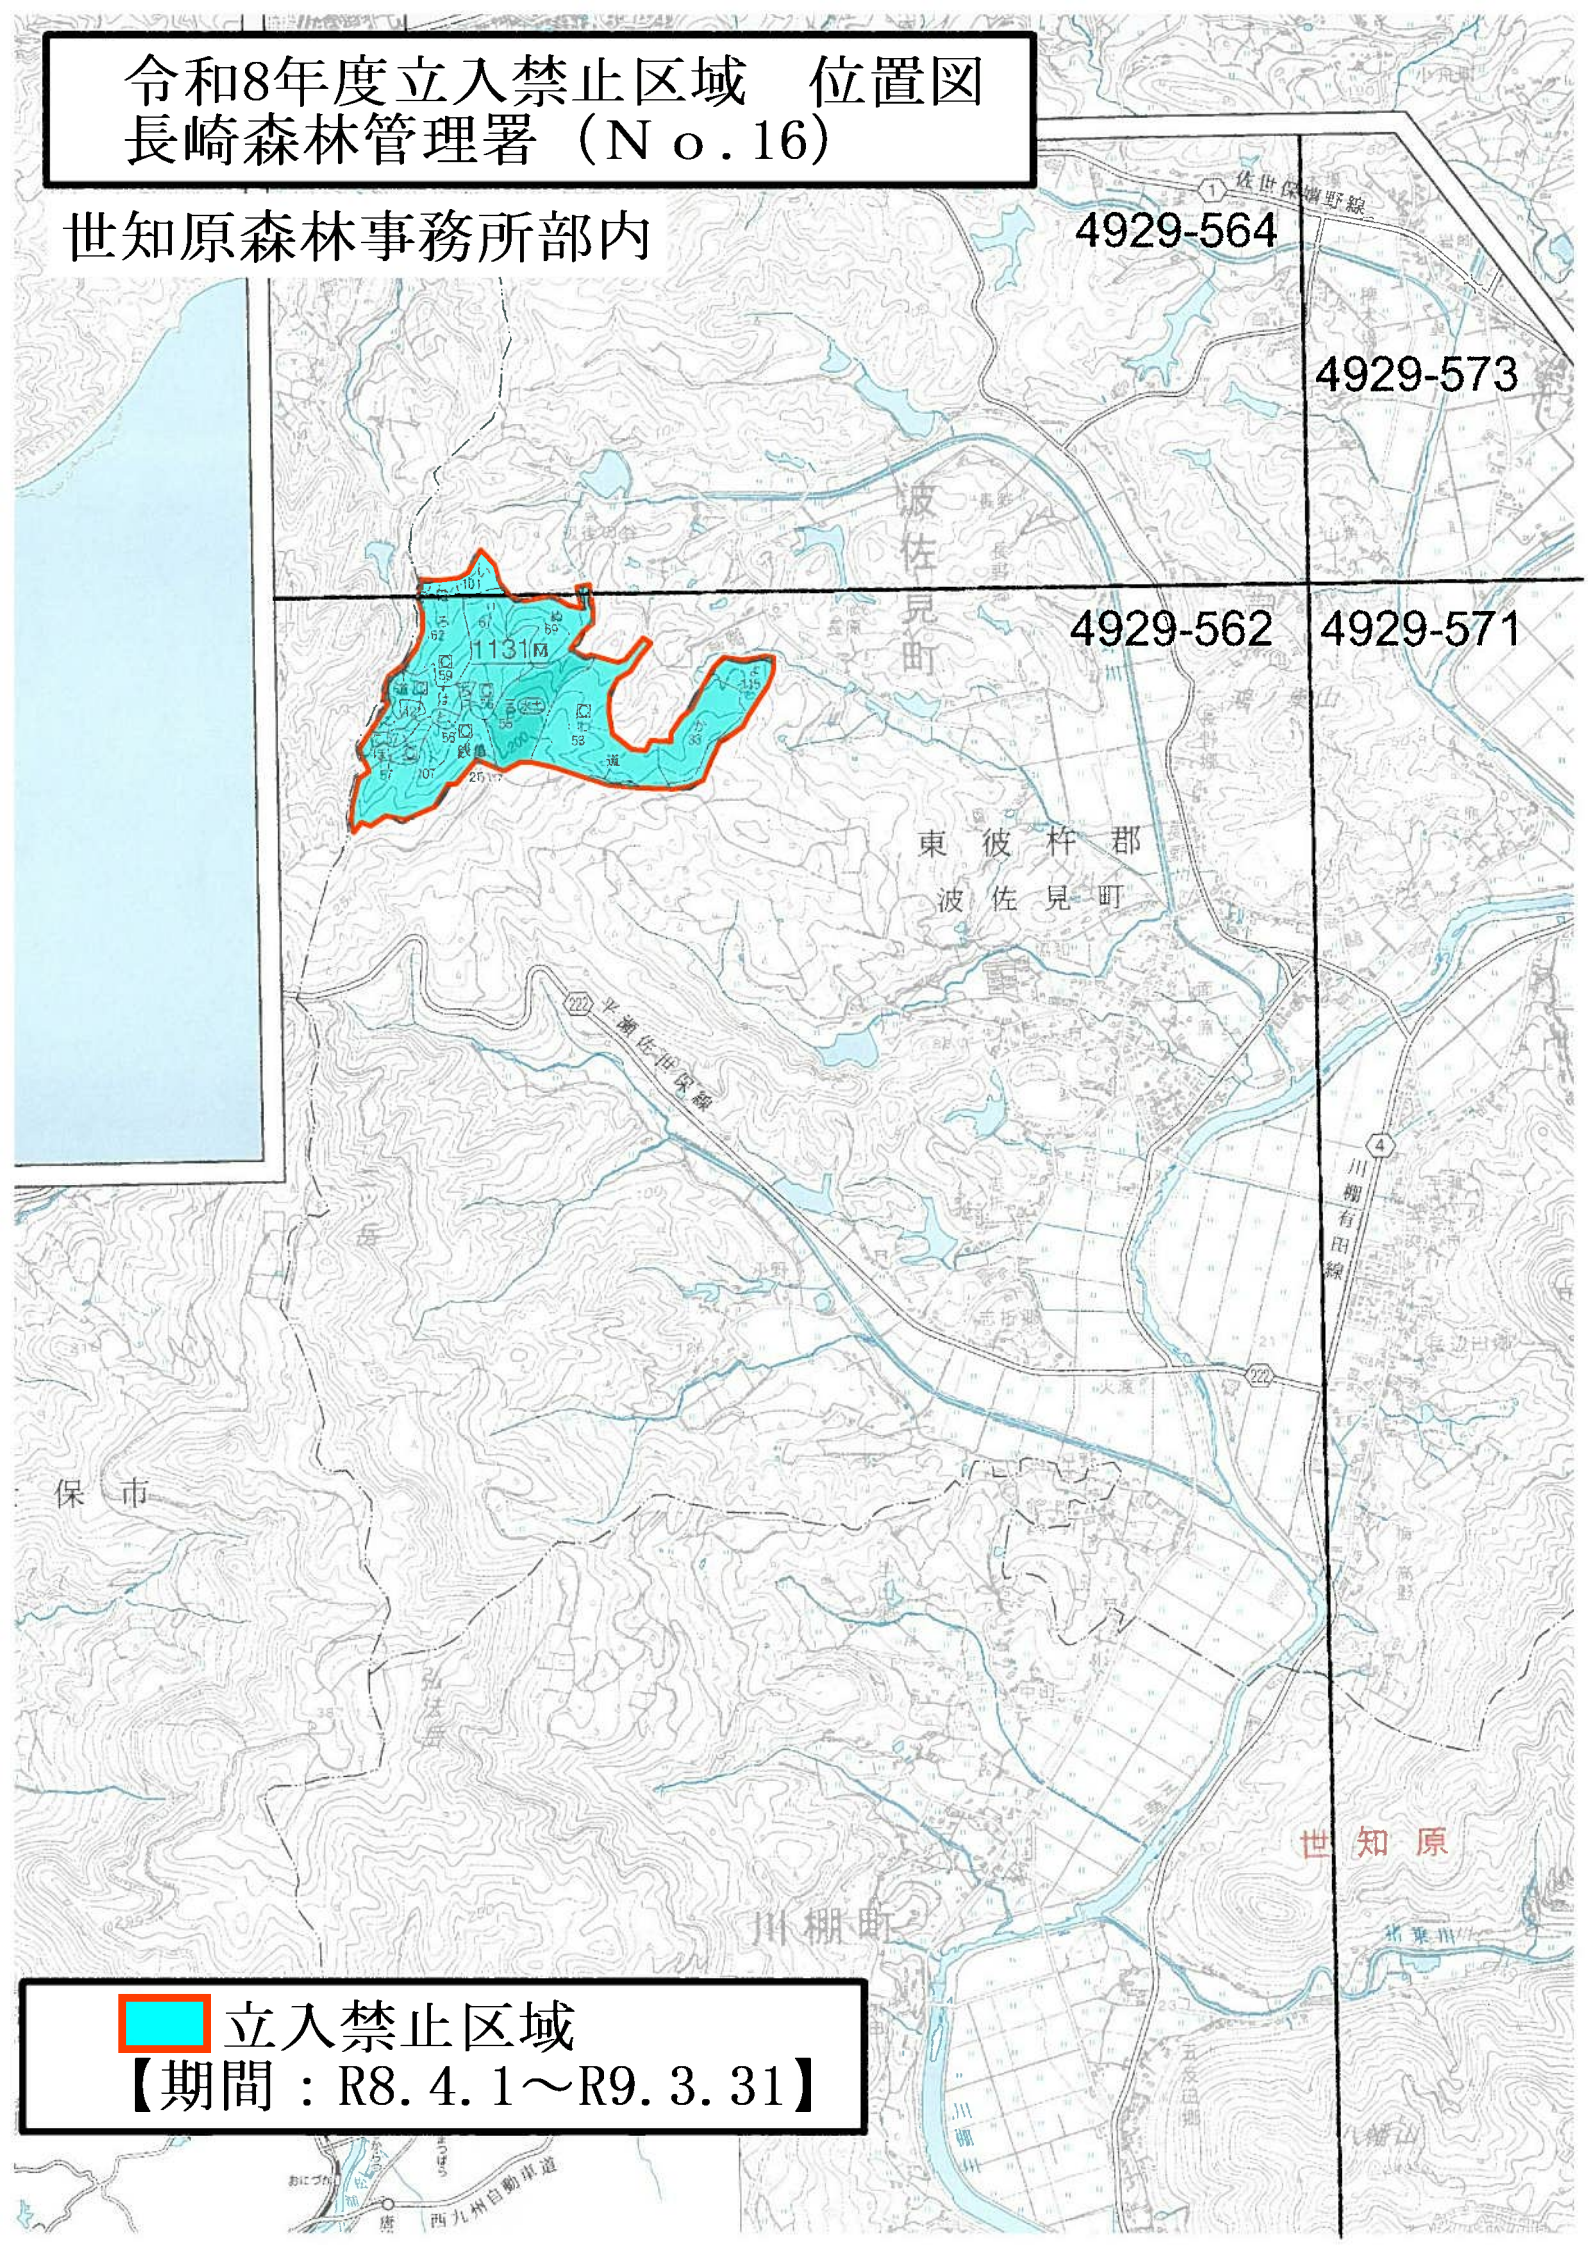

令和8年度 有害鳥獣捕獲立入禁止区域 位置図
長崎森林管理署 (No.14)

4929-752

4929-761

世知原森林事務所部内

上志佐公造

山世知原森林事務所

4929-654

4929-663

4929-664

長崎県

世知原

4929-652

4929-661

4929-662

佐世保市

本明川
長崎北部

立入禁止区域

【期間：R8.4.1～R9.3.31】

令和8年度立入禁止区域 位置図
長崎森林管理署 (No. 16)

世知原森林事務所管内

 立入禁止区域
【期間：R8. 4. 1～R9. 3. 31】