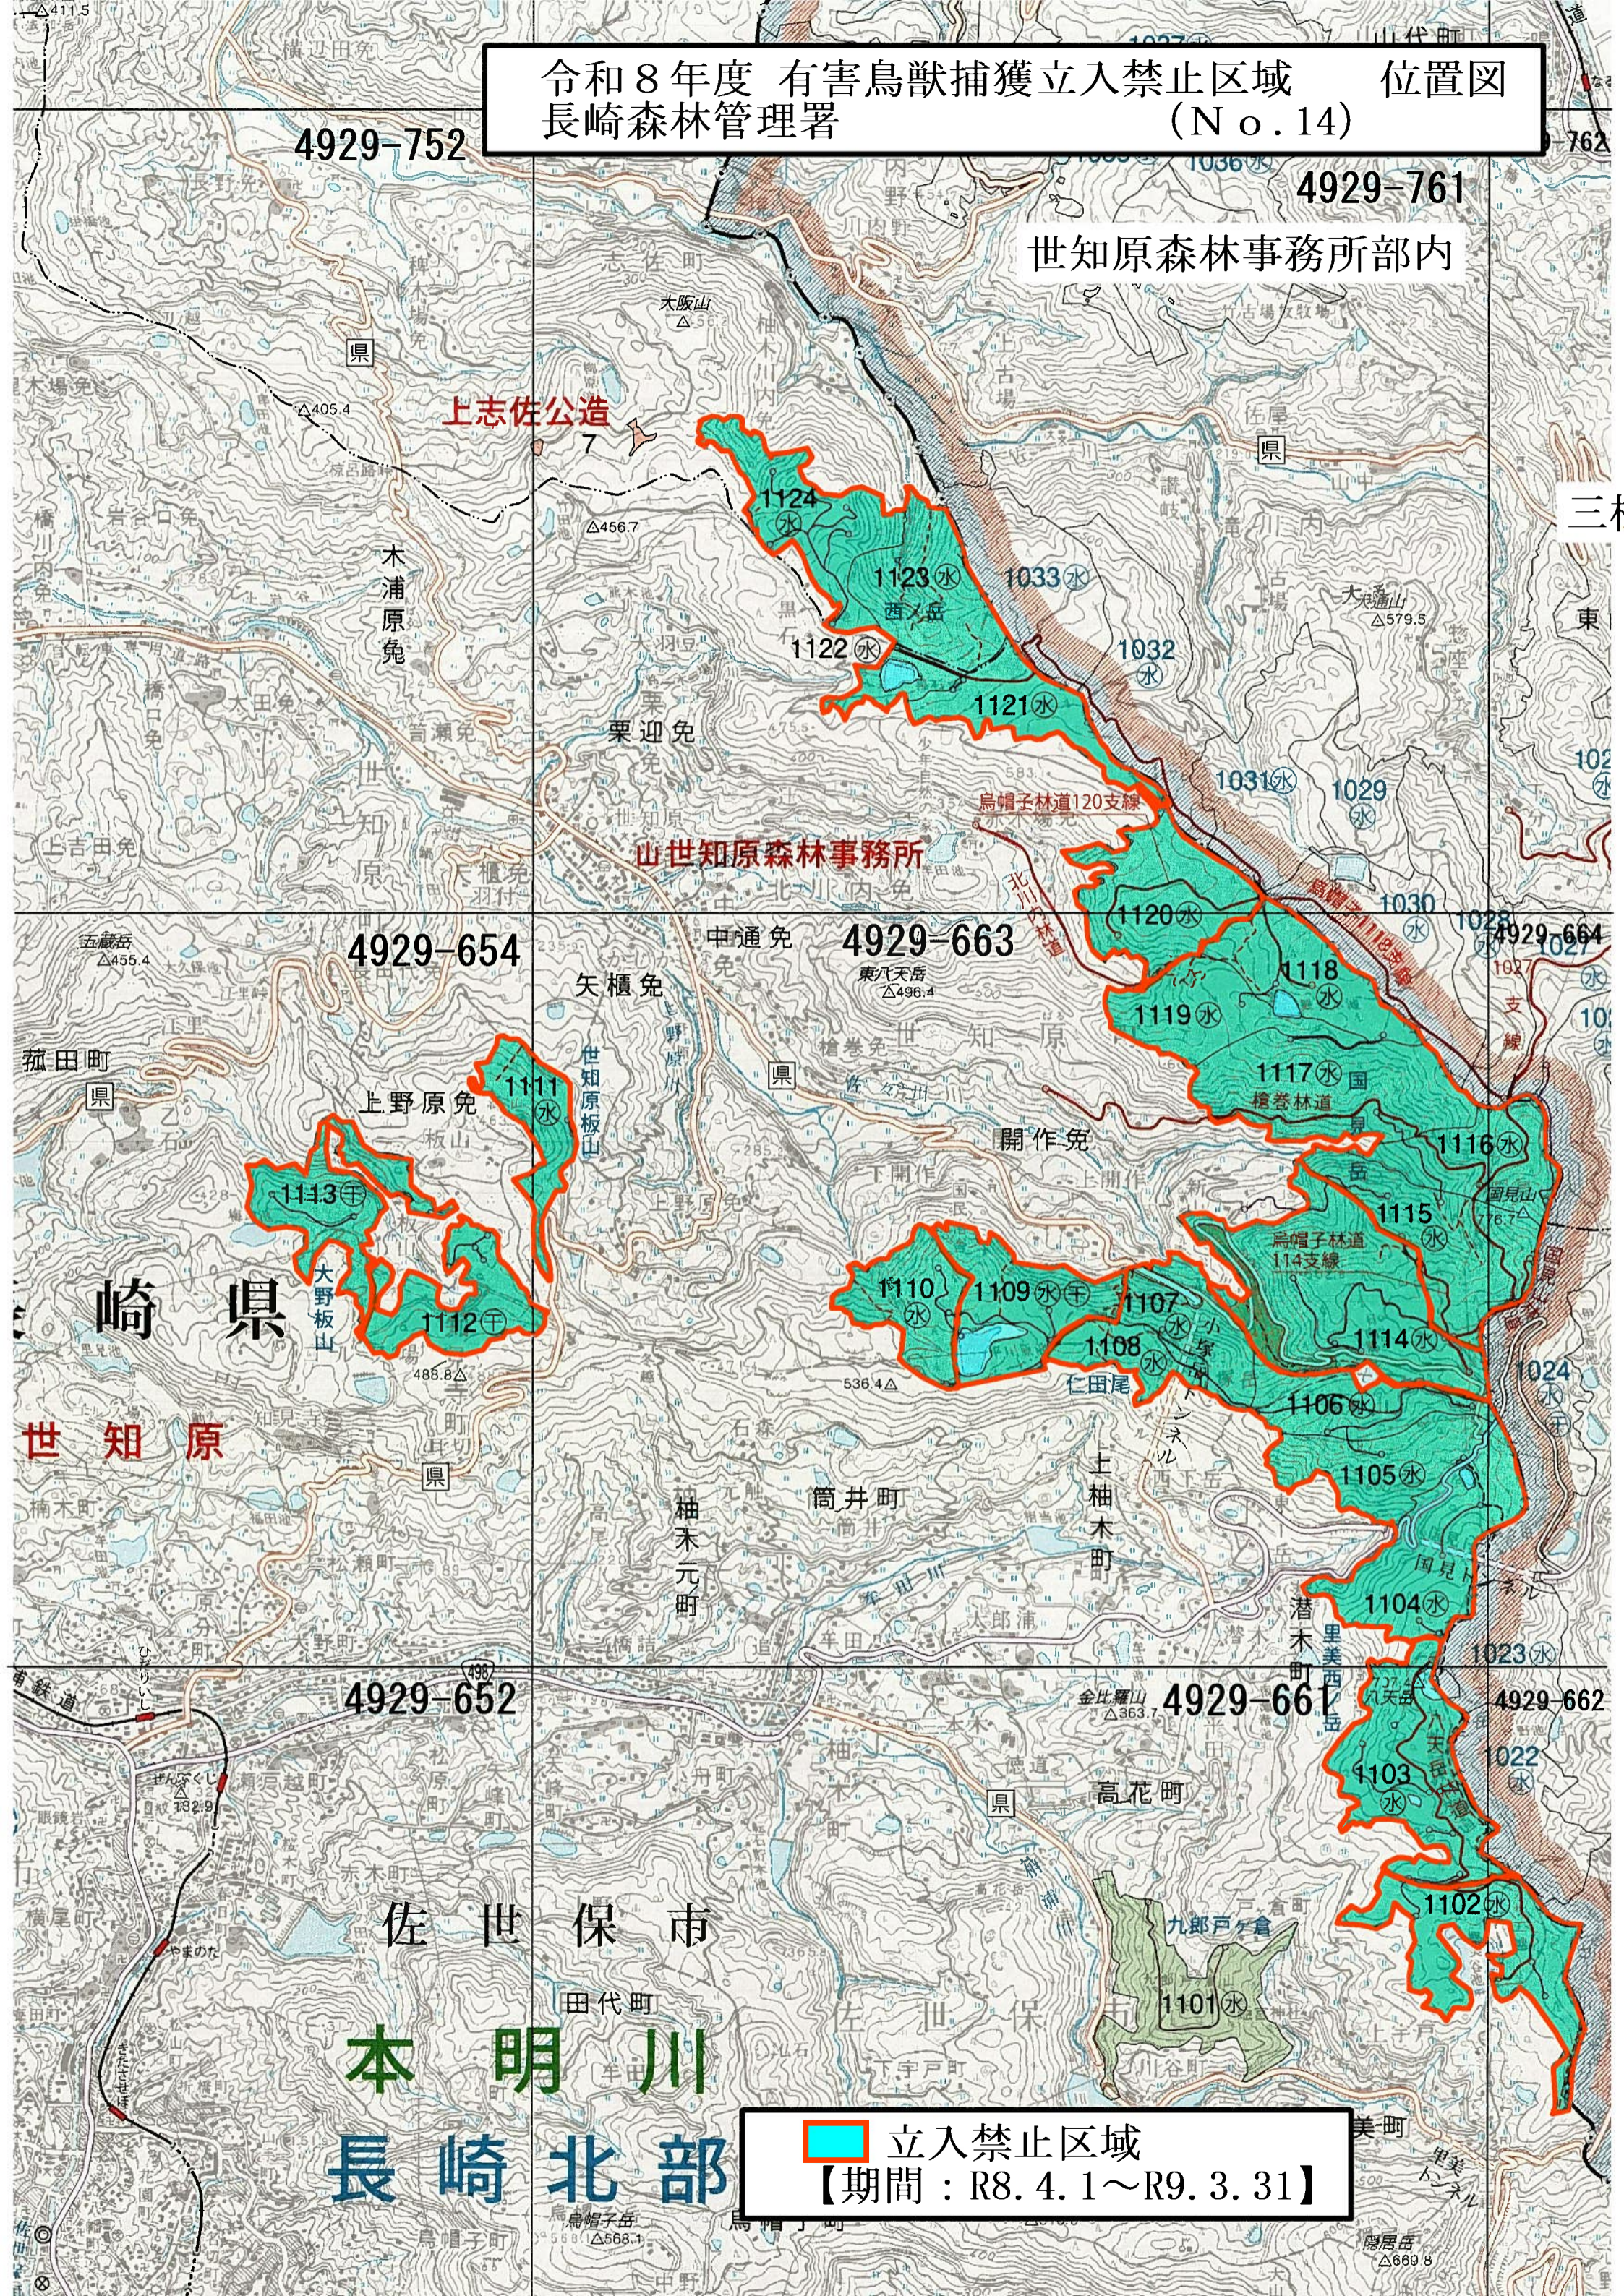

令和8年度 有害鳥獣捕獲立入禁止区域 位置図
長崎森林管理署 (No.14)

4929-752

4929-761

世知原森林事務所部内

上志佐公造

山世知原森林事務所

4929-654

4929-663

4929-664

長崎県

世知原

4929-652

4929-661

4929-662

佐世保市

本明川
長崎北部

立入禁止区域

【期間：R8.4.1～R9.3.31】

令和8年度立入禁止区域 位置図
長崎森林管理署 (No. 16)

世知原森林事務所管内

 立入禁止区域
【期間：R8. 4. 1～R9. 3. 31】