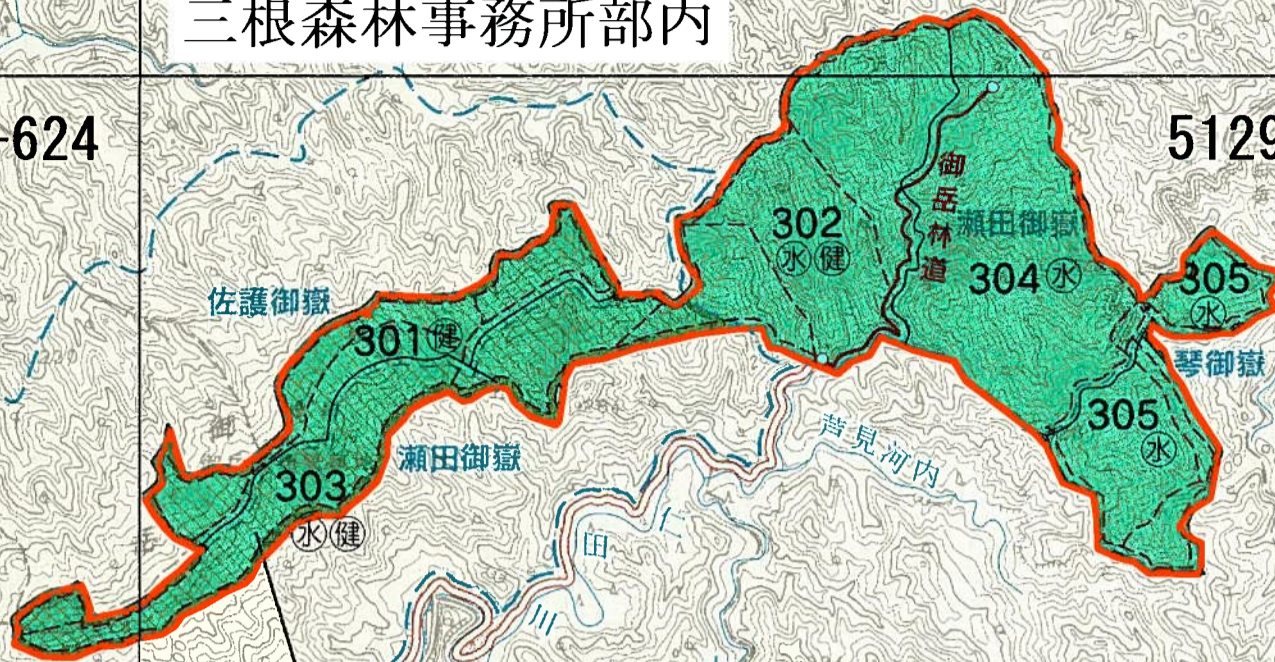

5129-722

市

香ノ木山
△307.2

5129-731

令和8年度 有害鳥獣捕獲立入禁止区域 位置図
長崎森林管理署 (No.12)

三根森林事務所管内

5129-624

5129-633

御岳特定動物
生息地保護林

琴の

5129-622

5129-631

三根

立入禁止区域
【期間：R8.4.1～R9.3.31】

令和8年度 有害鳥獣捕獲立入禁止区域 位置図
長崎森林管理署 (No.13)

三根森林事務所部内

立入禁止区域
【期間：R8.4.1～R9.3.31】