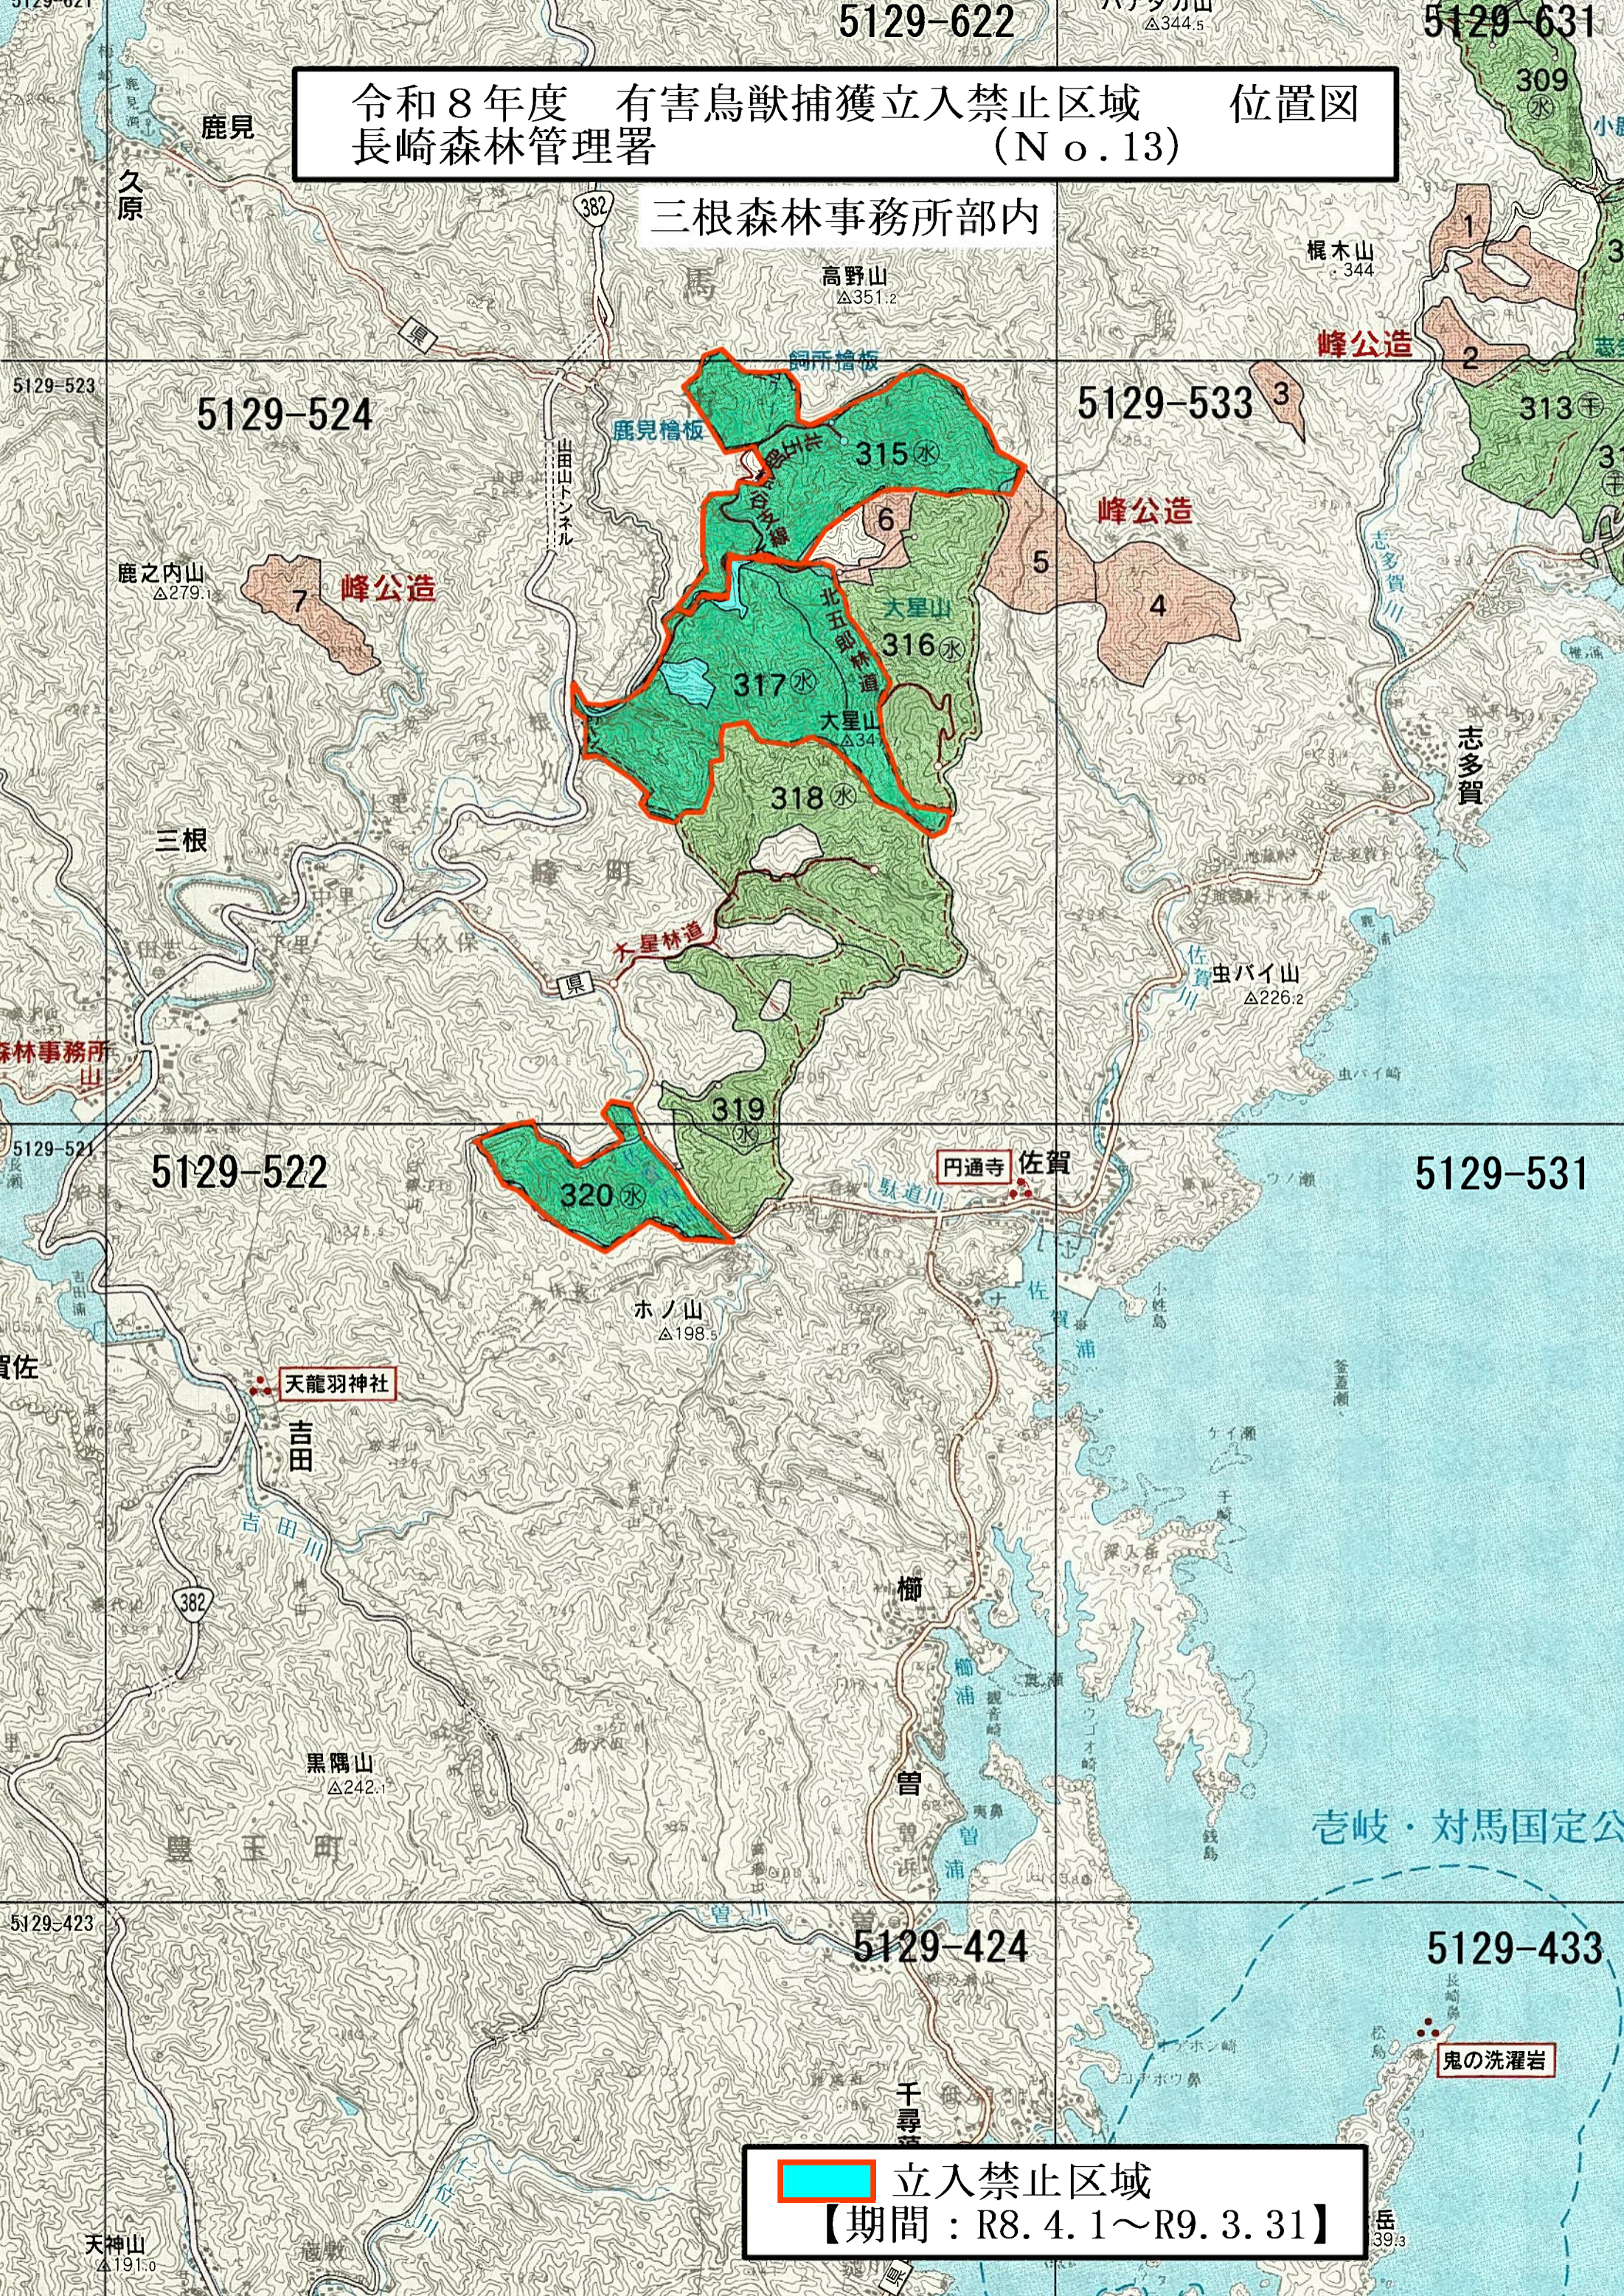

5129-722

市

香ノ木山
△307.2

5129-731

令和8年度 有害鳥獣捕獲立入禁止区域 位置図
長崎森林管理署 (No.12)

三根森林事務所管内

5129-624

5129-633

御岳特定動物
生息地保護林

琴の

5129-622

5129-631

三根

立入禁止区域
【期間：R8.4.1～R9.3.31】

令和8年度 有害鳥獣捕獲立入禁止区域 位置図
長崎森林管理署 (No.13)

三根森林事務所部内

立入禁止区域
【期間：R8.4.1～R9.3.31】