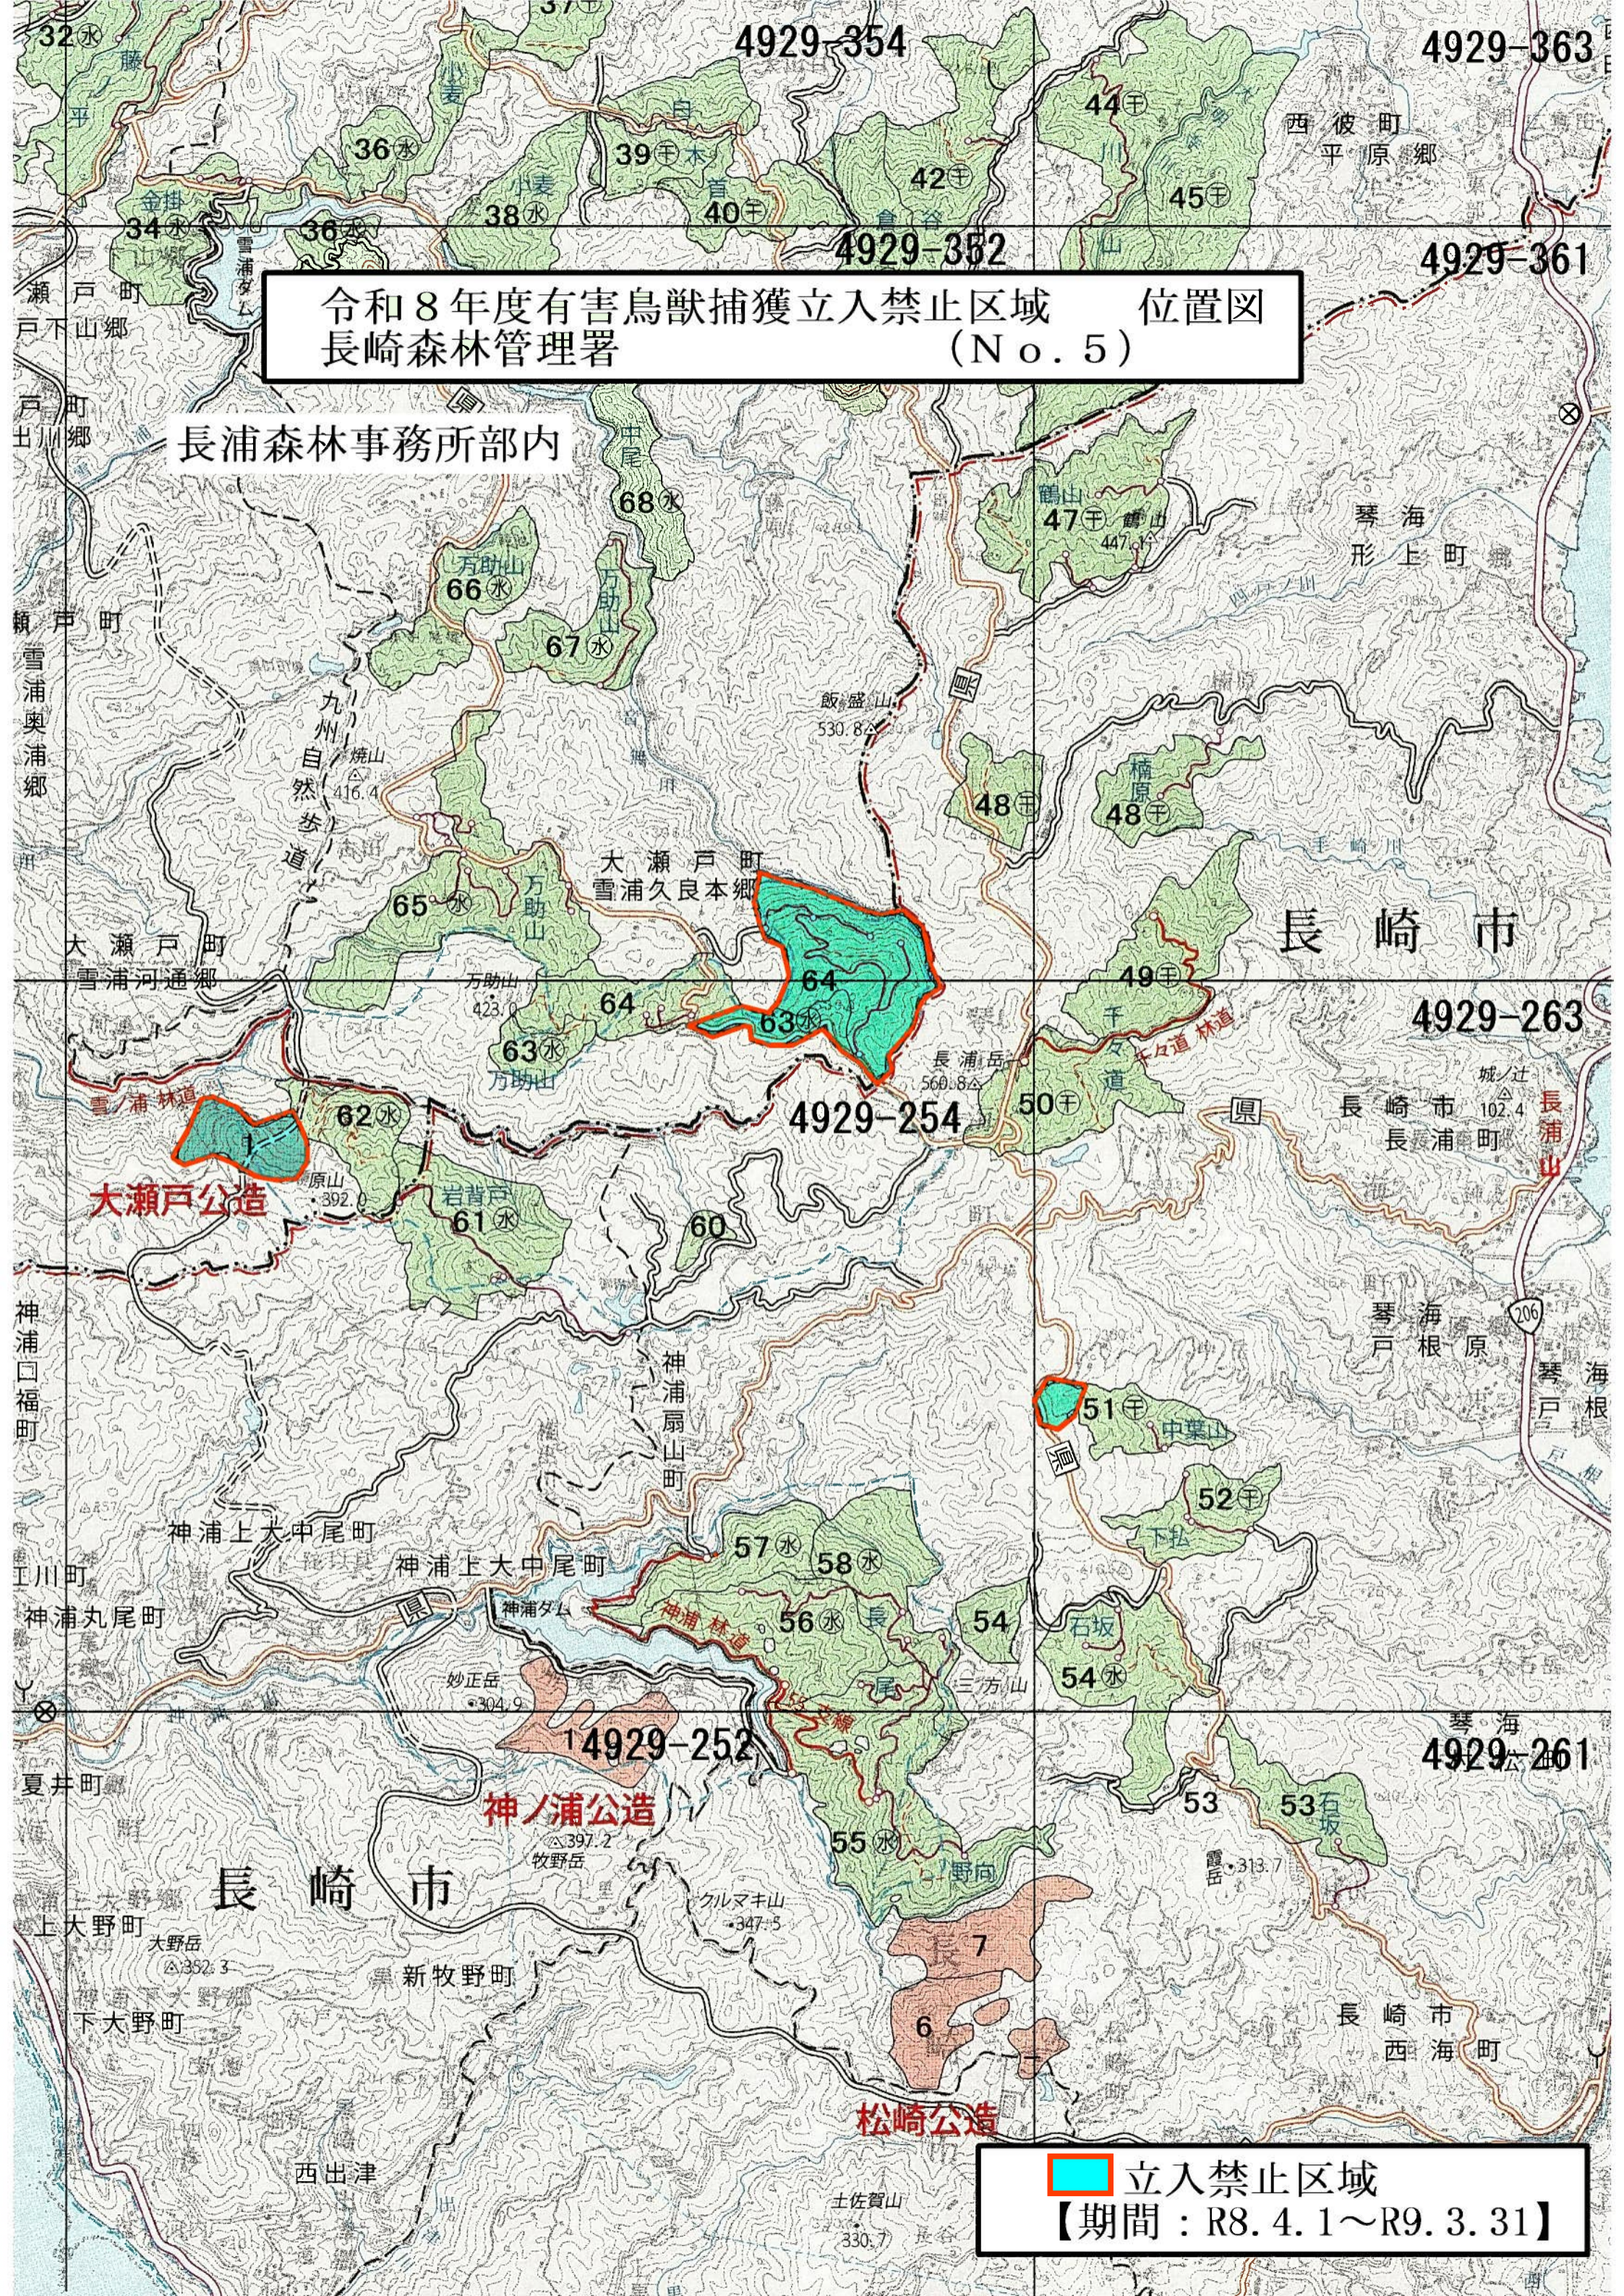

令和8年度 有害鳥獣捕獲立入禁止区域 位置図
 長崎森林管理署 (No. 4)

長浦森林事務所部内

立入禁止区域
 【期間：R8. 4. 1～R9. 3. 31】

瀬戸

大瀬戸公造

長

長

長

長

長

長

長

令和8年度有害鳥獣捕獲立入禁止区域 位置図
長崎森林管理署 (No. 5)

長浦森林事務所部内

立入禁止区域
【期間：R8. 4. 1～R9. 3. 31】