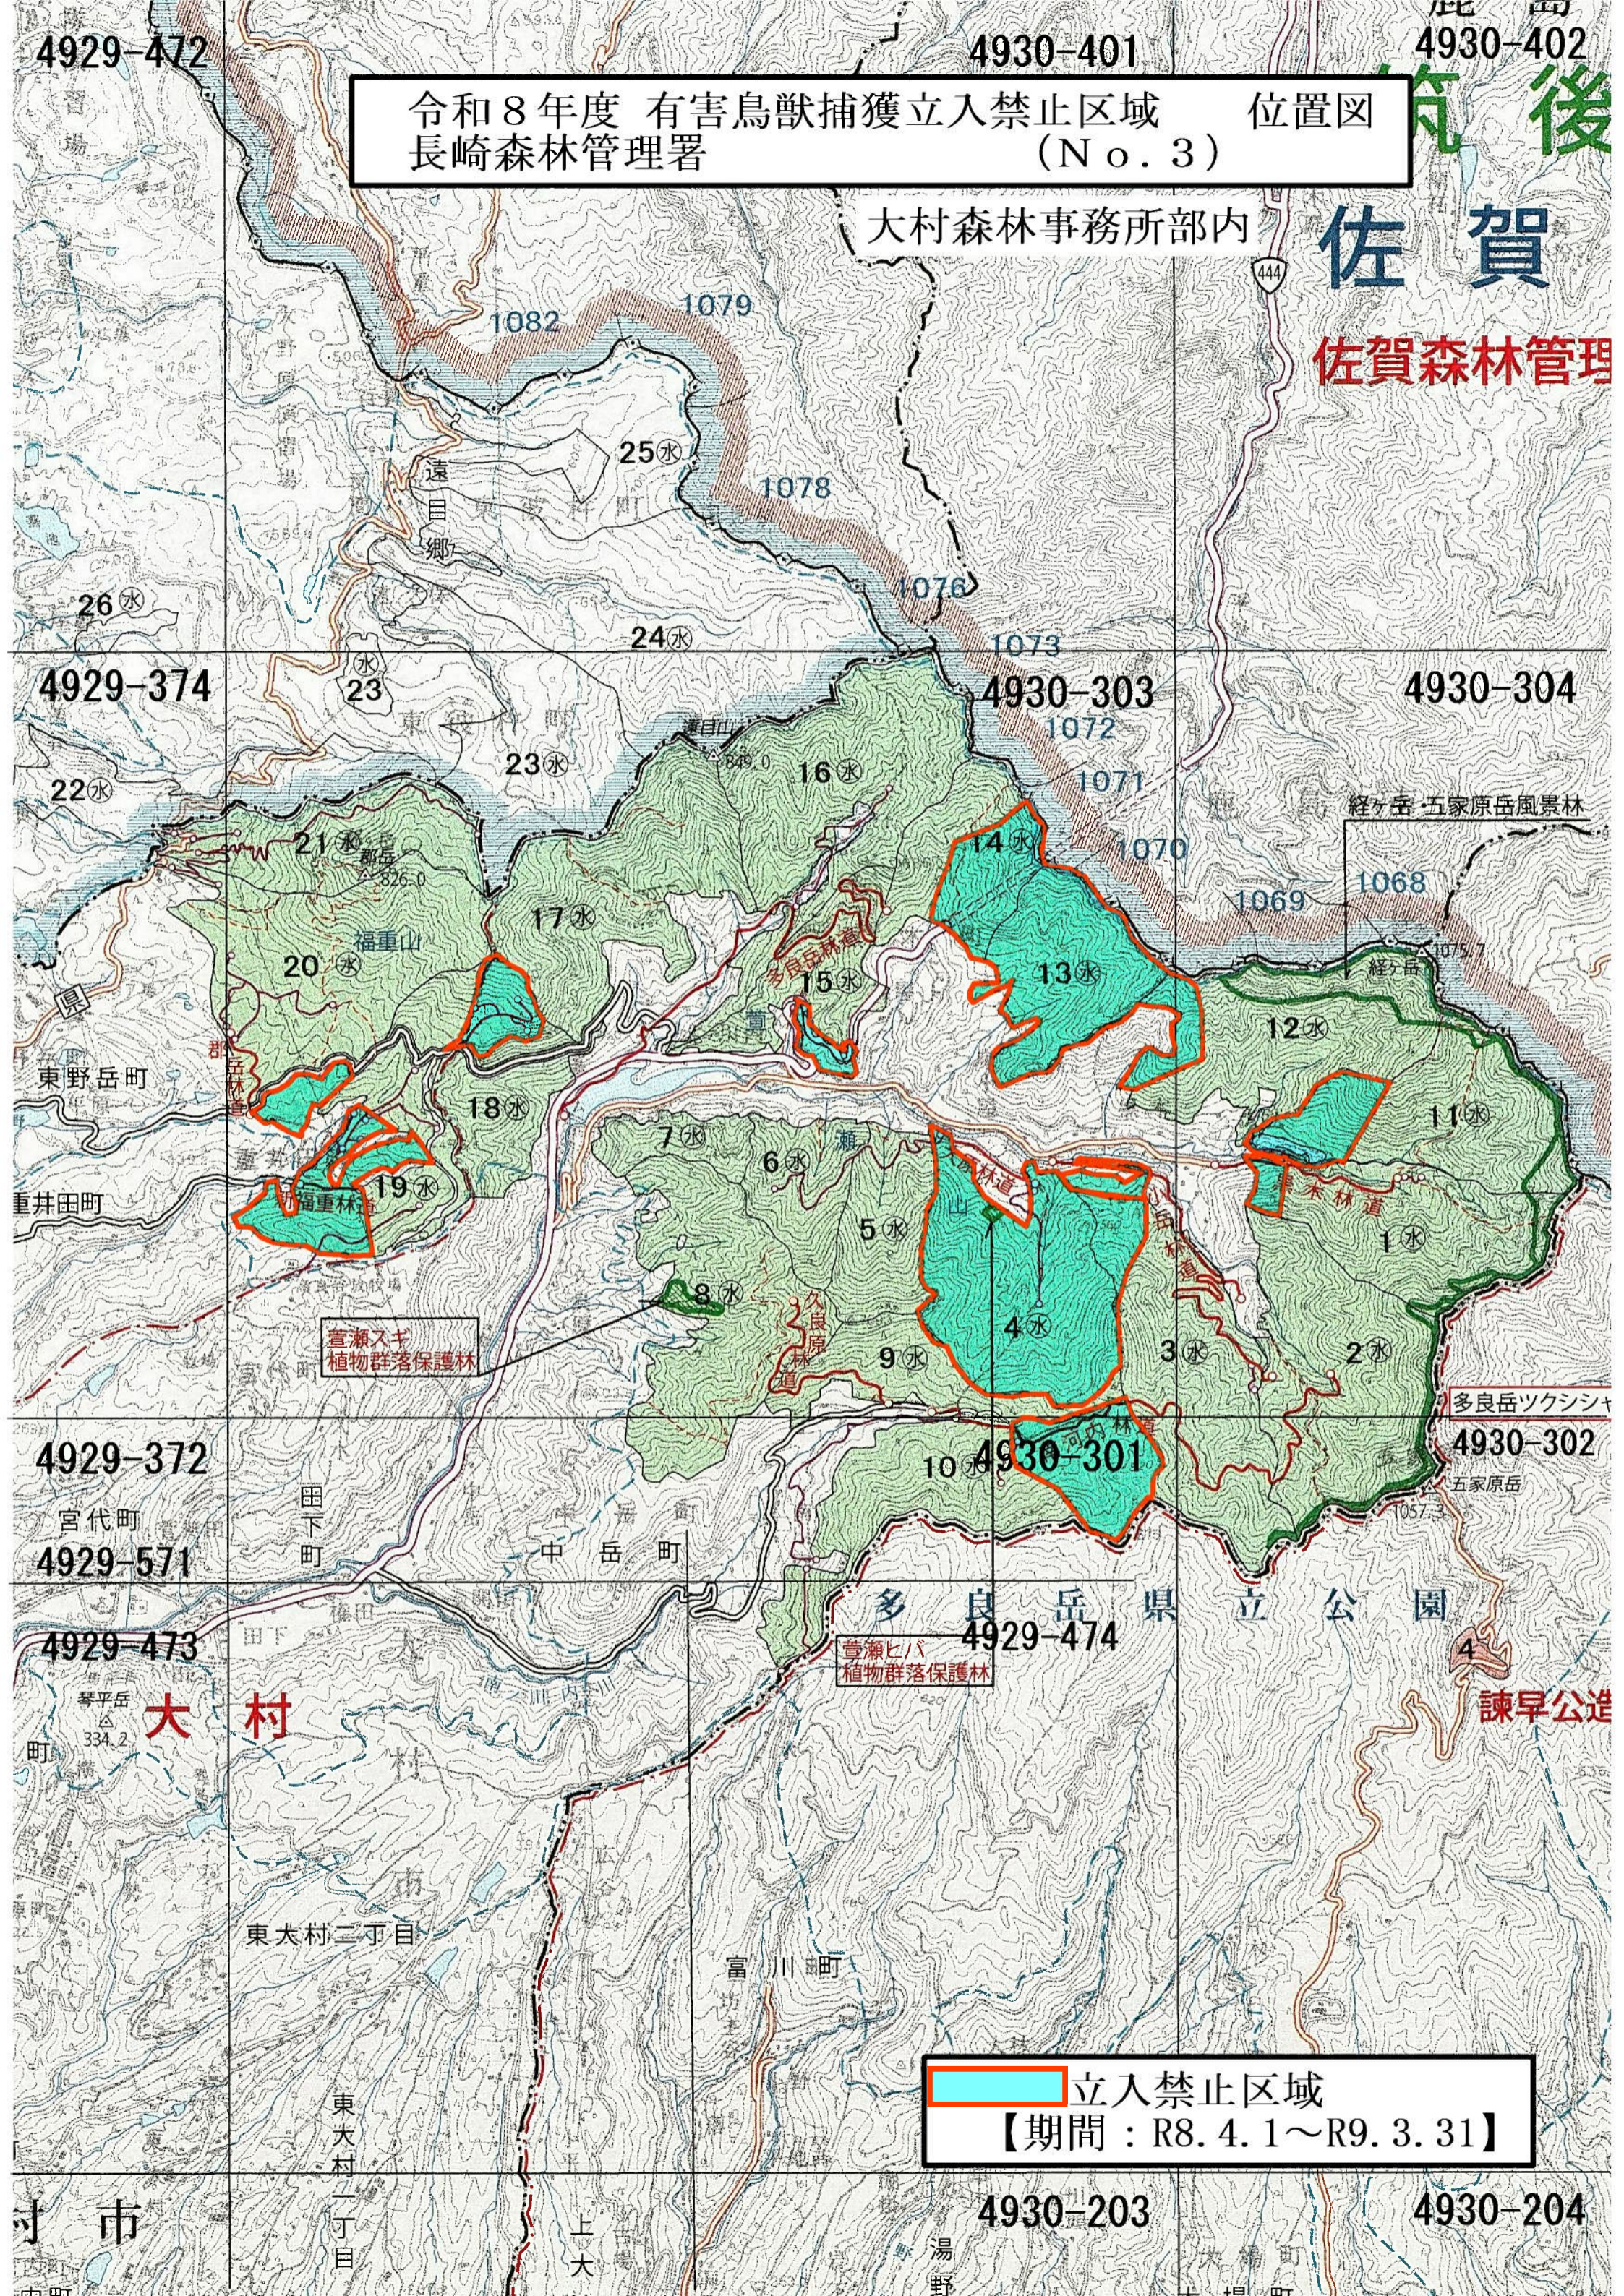

4929-472

4930-401

4930-402

令和8年度 有害鳥獣捕獲立入禁止区域 位置図  
 長崎森林管理署 (No. 3)

大村森林事務所部内

佐賀

佐賀森林管理

4929-374

4930-303

4930-304

4929-372

4930-301

4930-302

4929-473

4929-474

立入禁止区域  
 【期間：R8. 4. 1～R9. 3. 31】

大村

4930-203

4930-204

令和8年度 有害鳥獣捕獲立入禁止区域 位置図  
 長崎森林管理署 (No. 3-1)

大村森林事務所部内(東彼杵町)

**立入禁止区域**  
**【期間：R8. 4. 1～R9. 3. 31】**