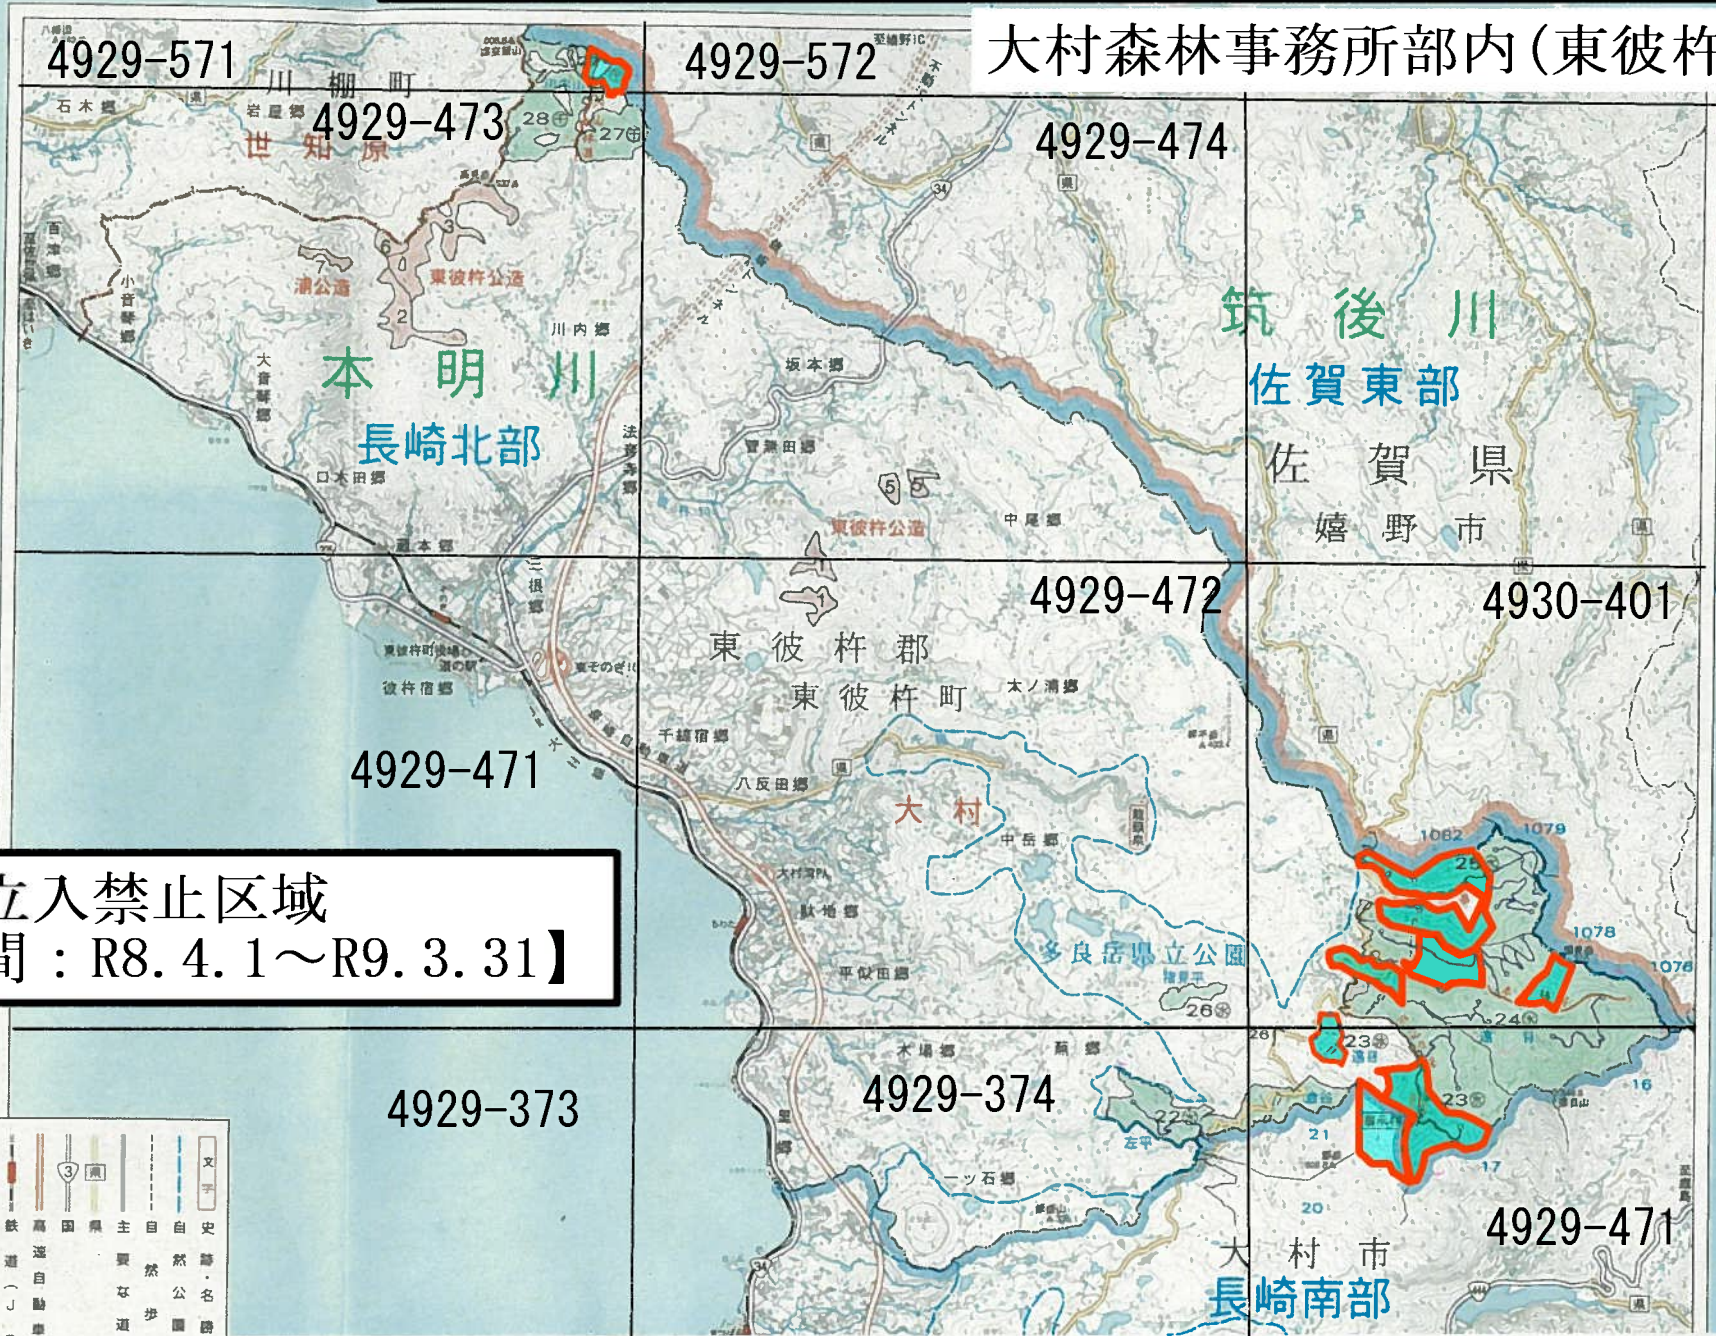

4929-472

4930-401

4930-402

令和8年度 有害鳥獣捕獲立入禁止区域 位置図  
 長崎森林管理署 (No. 3)

大村森林事務所部内

佐賀

佐賀森林管理

4929-374

4930-303

4930-304

4929-372

4930-301

4930-302

4929-473

4929-474

立入禁止区域  
 【期間：R8. 4. 1～R9. 3. 31】

大村

4930-203

4930-204

令和8年度 有害鳥獣捕獲立入禁止区域 位置図  
 長崎森林管理署 (No. 3-1)

大村森林事務所部内(東彼杵町)

**立入禁止区域**  
**【期間：R8. 4. 1～R9. 3. 31】**