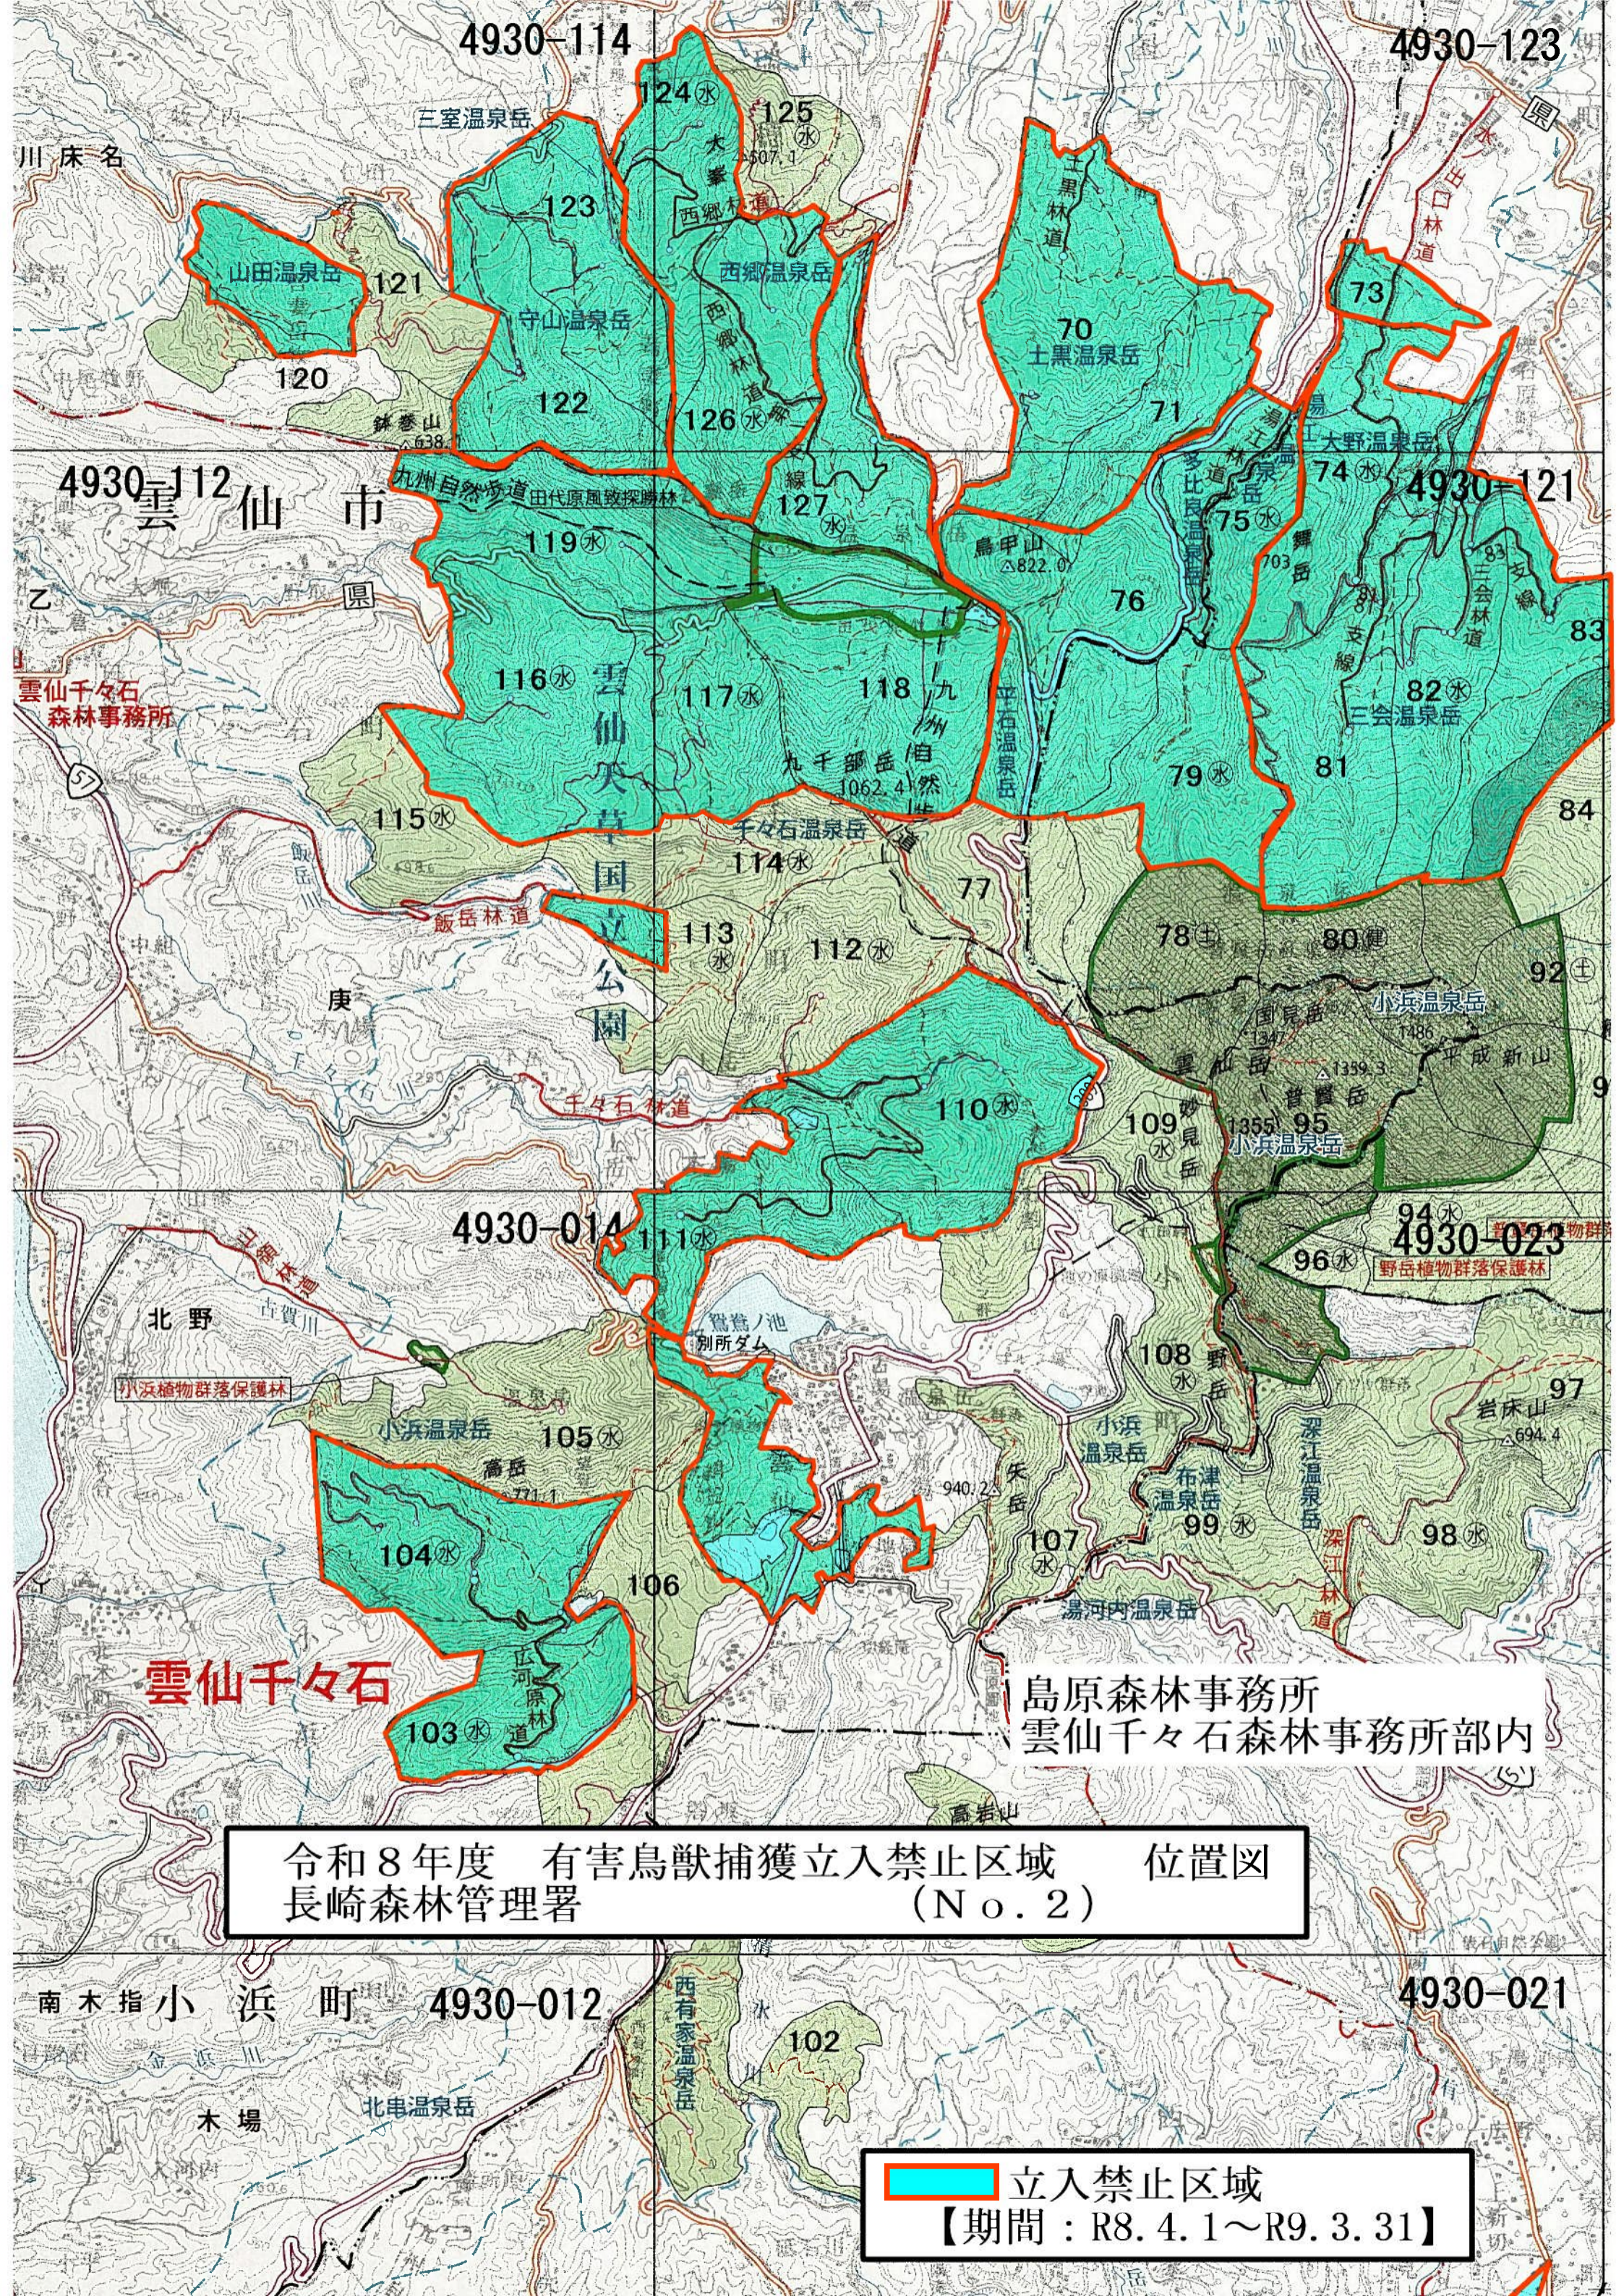

令和8年度 有害鳥獣捕獲立入禁止区域 位置図 (No.1)
長崎森林管理署

島原森林事務所部内

島原市

島原

山島原森林事務所
眉山治山事務所

4930-023
普賢岳植物群落保護林
野岳植物群落保護林

深江町

布津町

立入禁止区域
【期間：R8.4.1～R9.3.31】

島原市

尾上町

湯田

令和8年度 有害鳥獣捕獲立入禁止区域 位置図
 長崎森林管理署 (No. 2)

立入禁止区域
 【期間：R8.4.1～R9.3.31】

雲仙千々石

島原森林事務所
 雲仙千々石森林事務所部内

4930-112 雲仙市

4930-014

4930-023

4930-012

4930-021