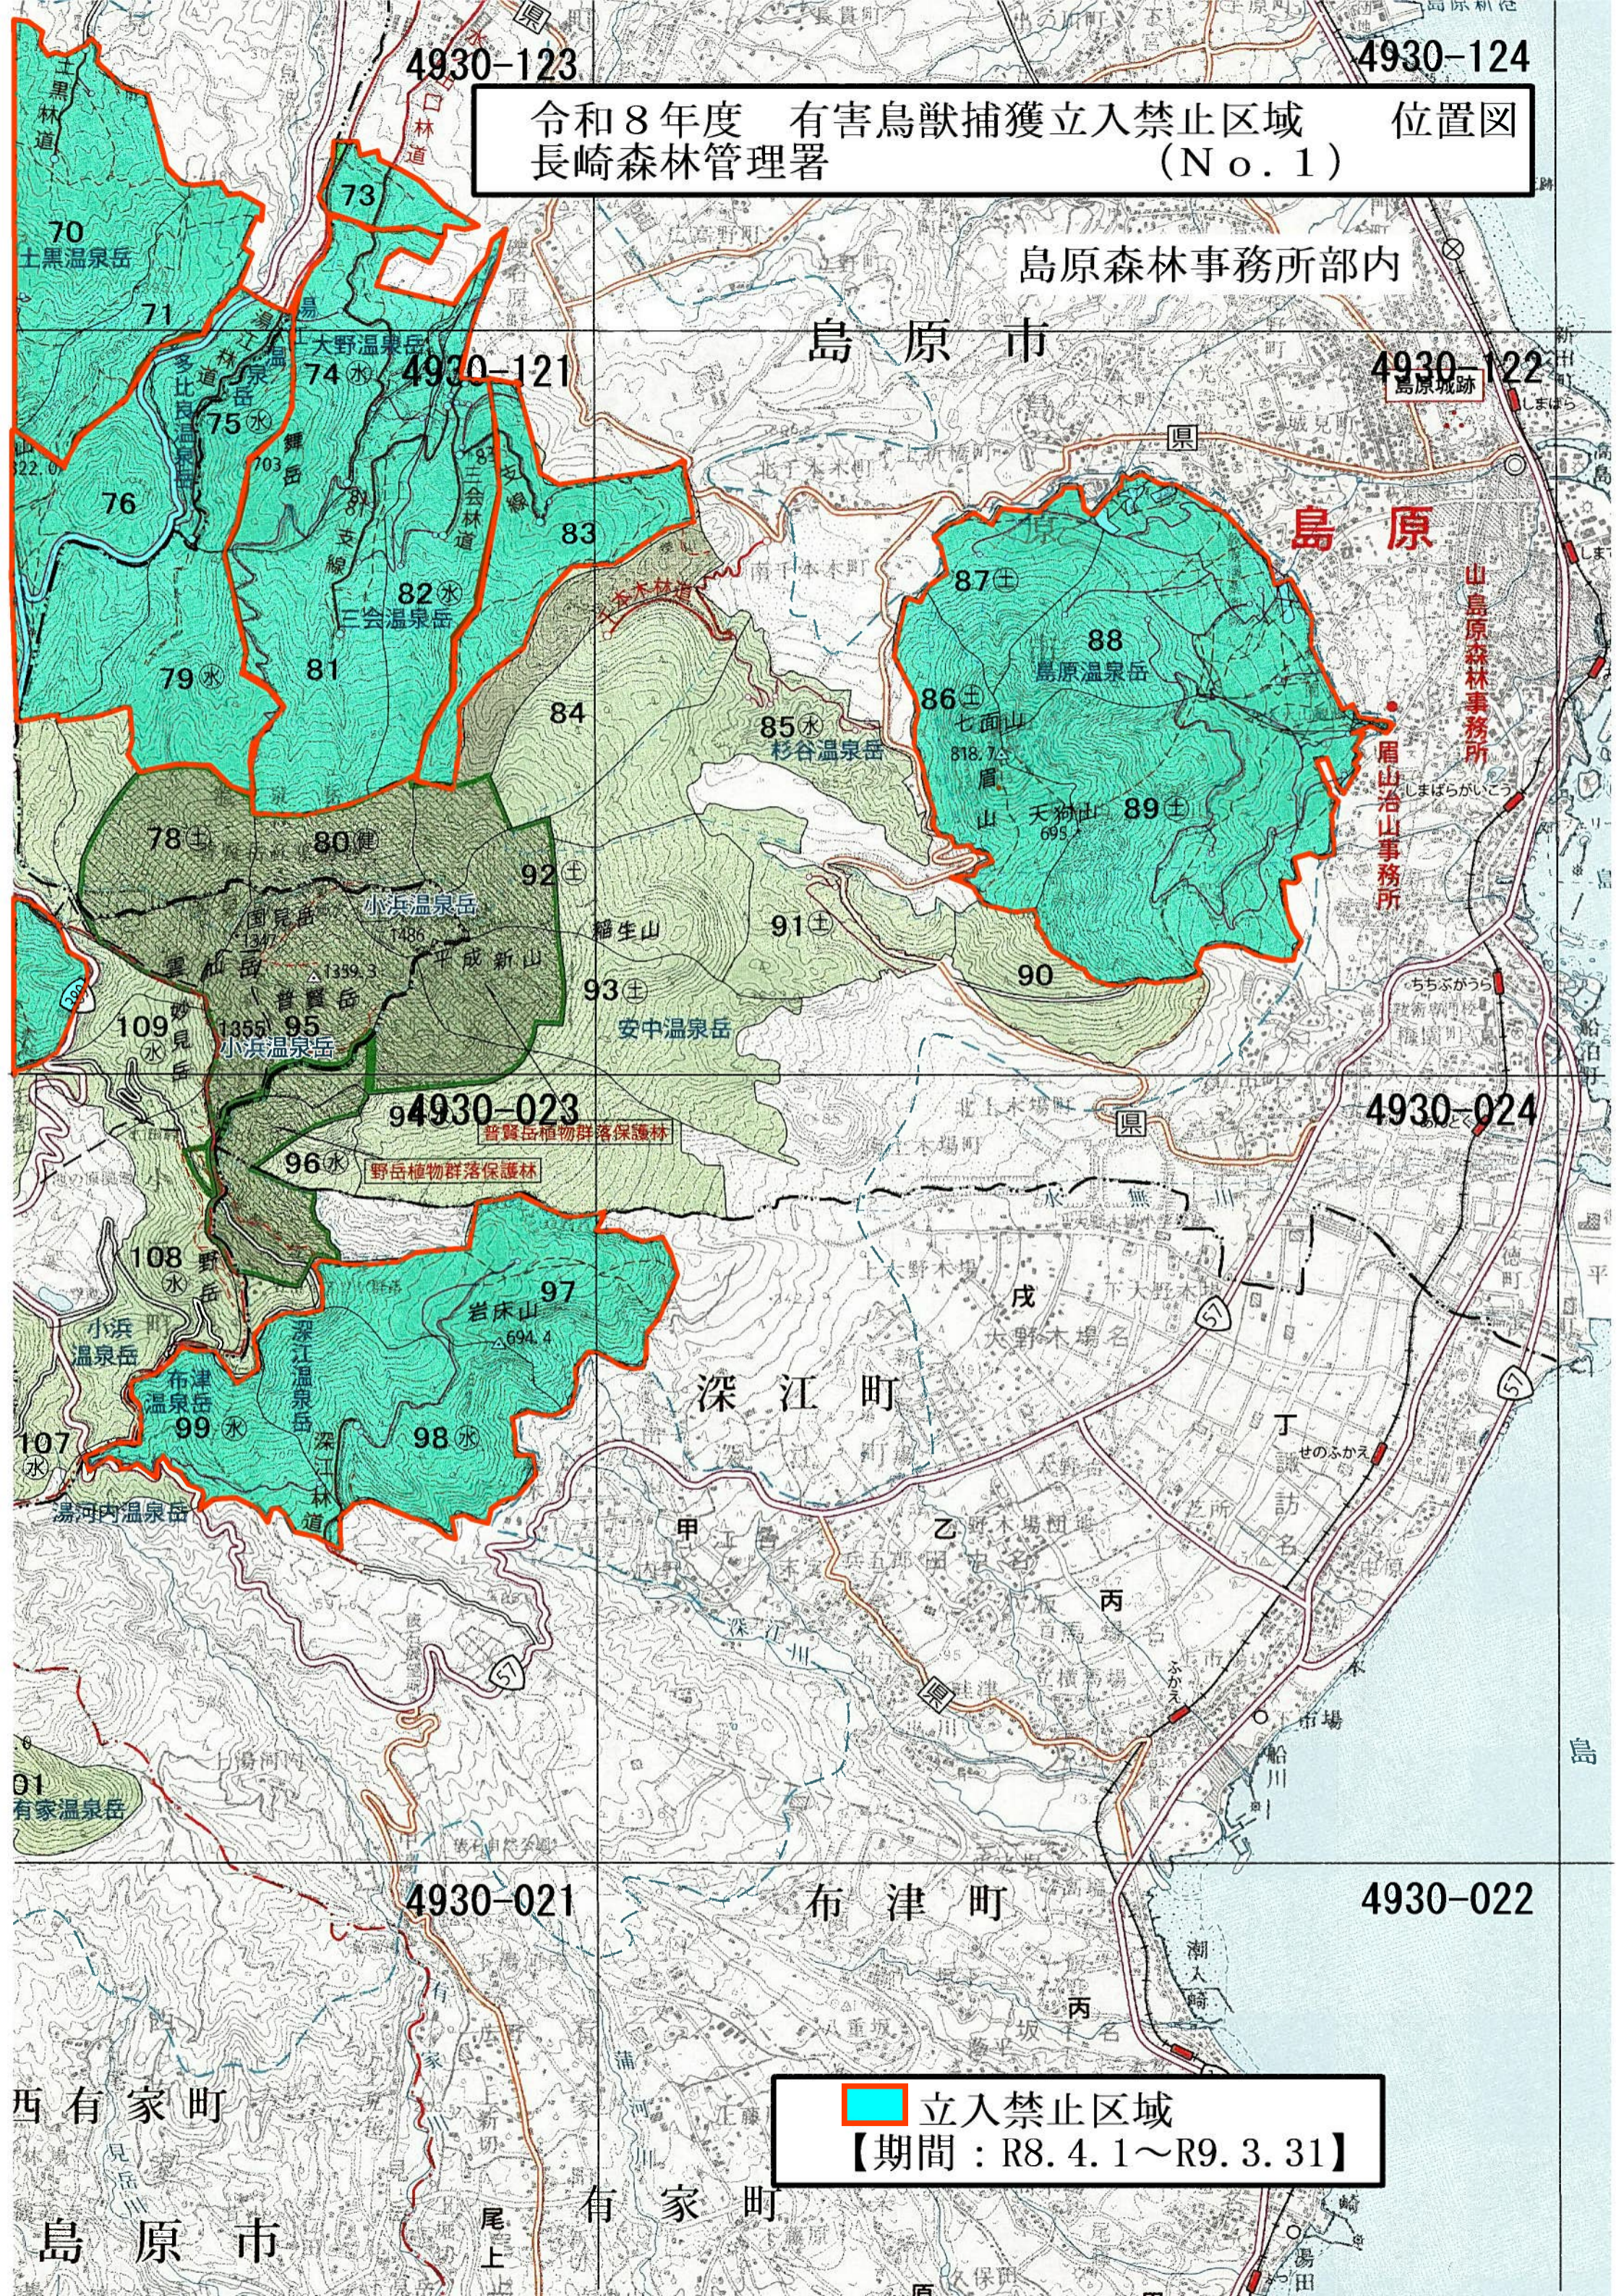

令和8年度 有害鳥獣捕獲立入禁止区域 位置図 (No.1)
長崎森林管理署

島原森林事務所部内

島原市

島原

山島原森林事務所
眉山治山事務所

4930-023
普賢岳植物群落保護林
野岳植物群落保護林

深江町

布津町

立入禁止区域
【期間：R8.4.1～R9.3.31】

島原市

尾上町

湯田

令和8年度 有害鳥獣捕獲立入禁止区域 位置図
 長崎森林管理署 (No. 2)

立入禁止区域
 【期間：R8.4.1～R9.3.31】

雲仙千々石

島原森林事務所
 雲仙千々石森林事務所部内

4930-112 雲仙市

4930-014

4930-023

4930-012

4930-021