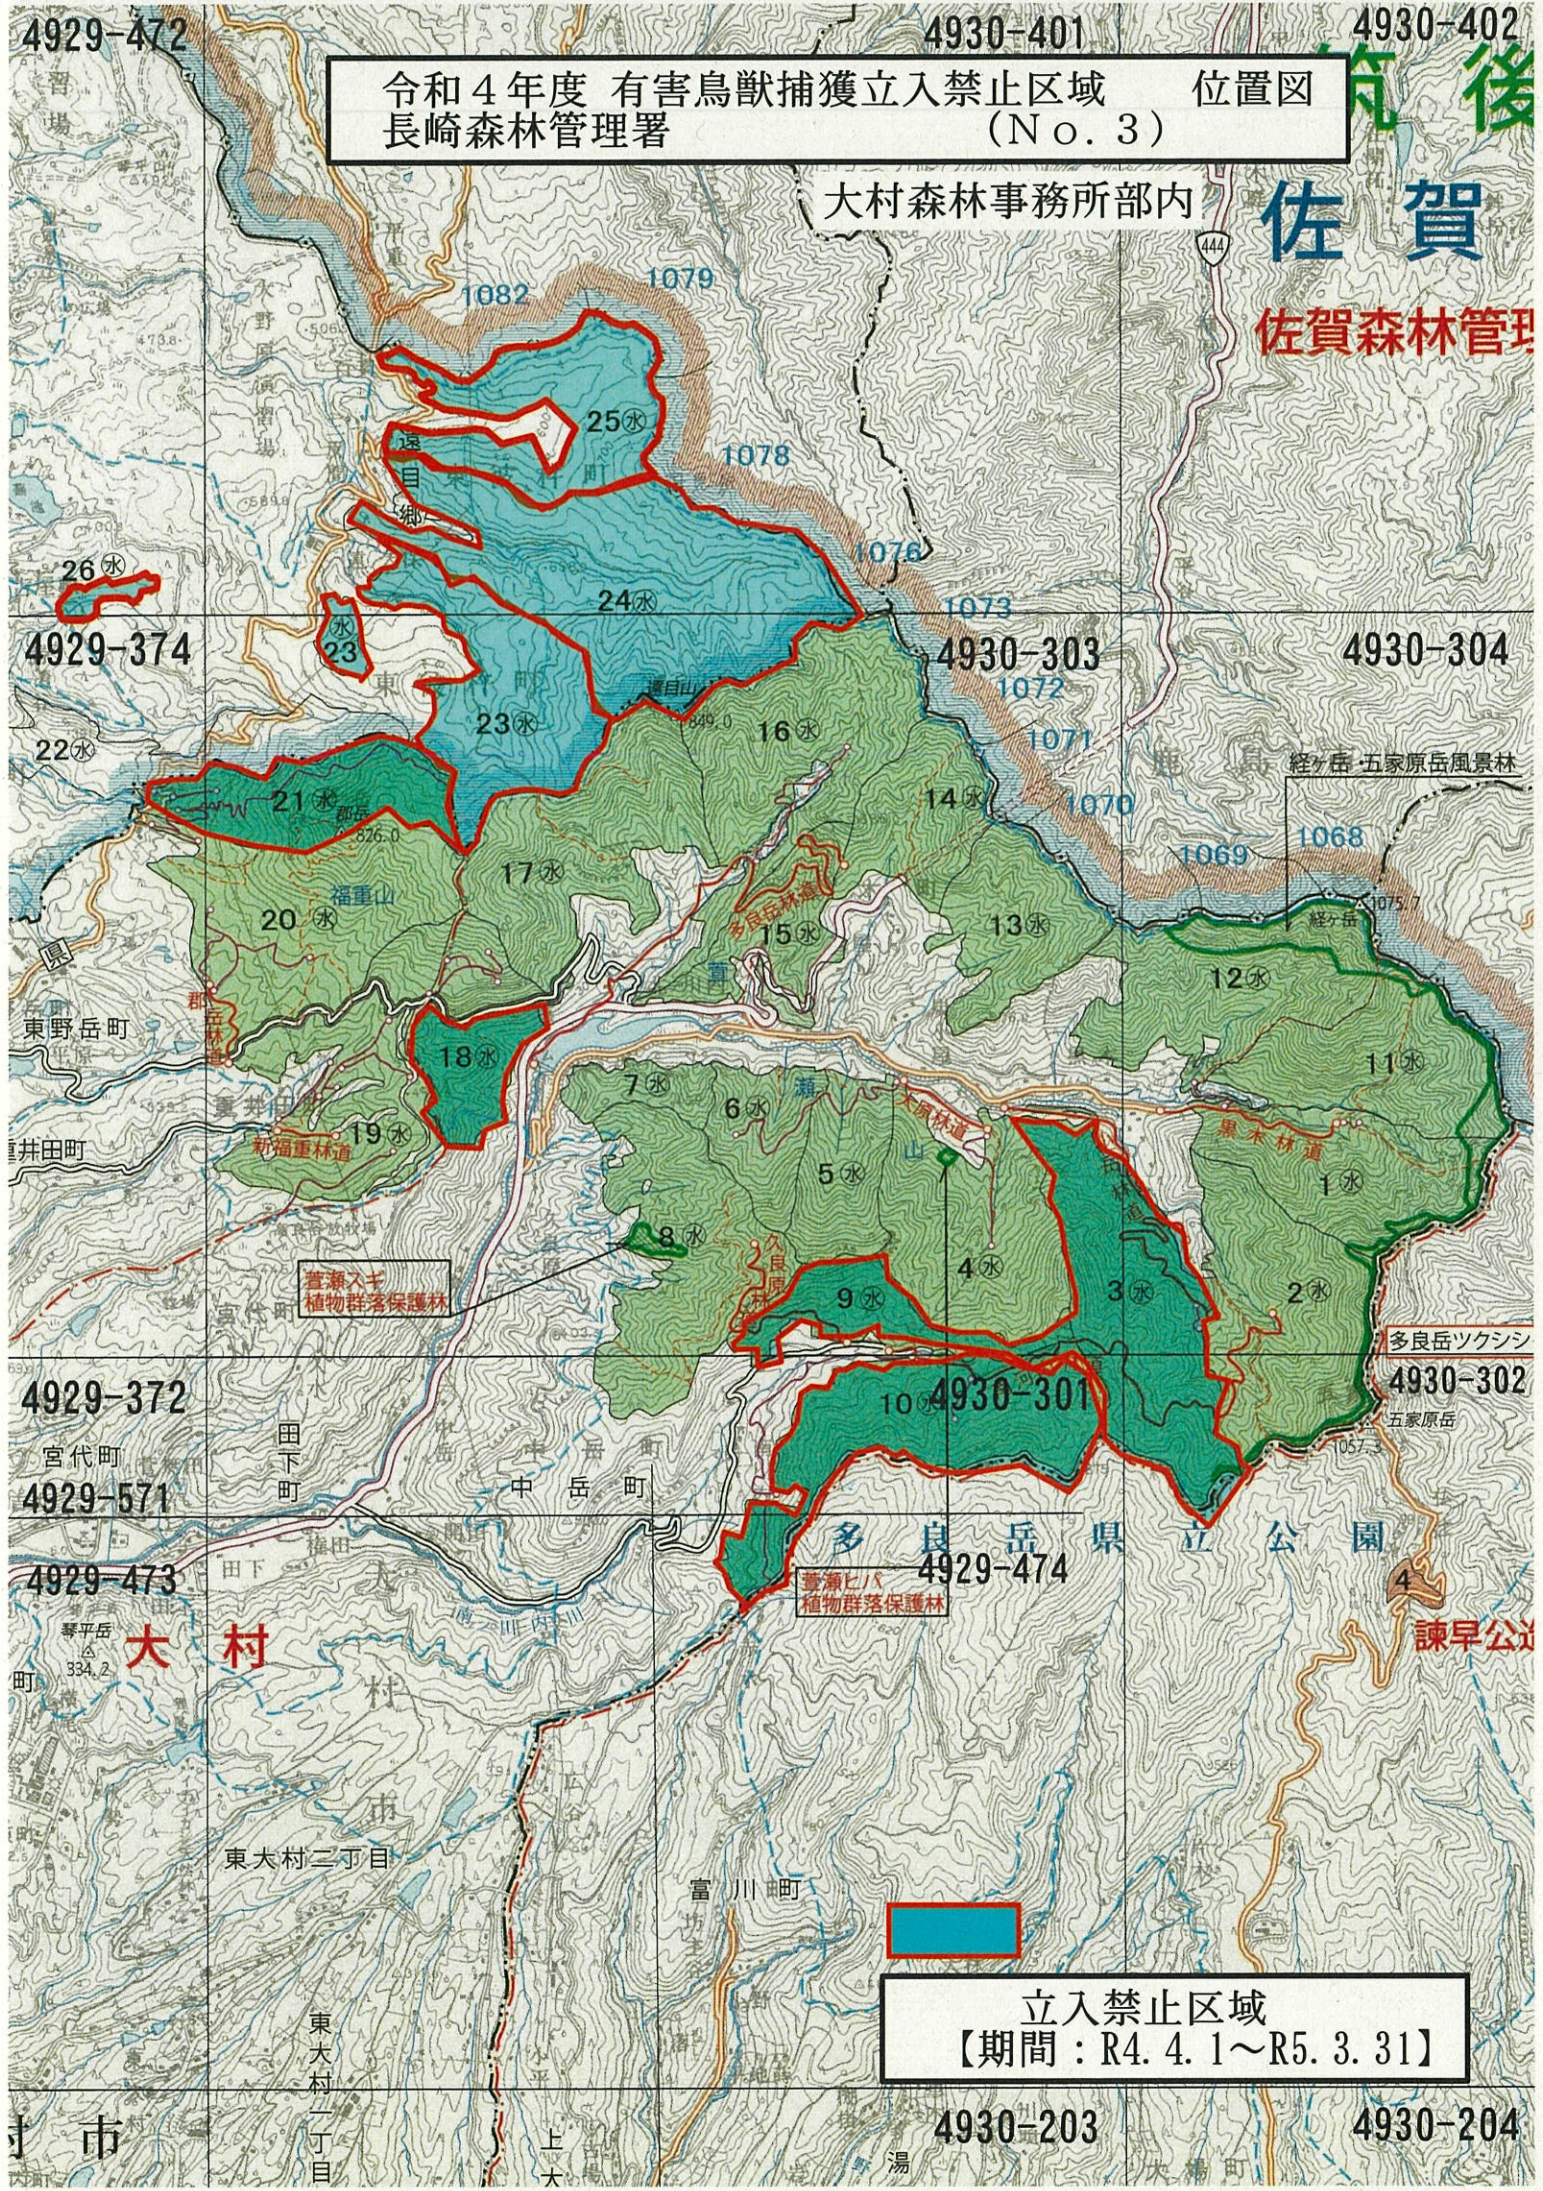

4929-472

4930-401

4930-402

令和4年度 有害鳥獣捕獲立入禁止区域 位置図
 長崎森林管理署 (No. 3)

大村森林事務所部内

佐賀
 佐賀森林管理

菅瀬入干
 植物群落保護林

菅瀬入干
 植物群落保護林

立入禁止区域
 【期間：R4. 4. 1～R5. 3. 31】

4929-374

4930-303

4930-304

4929-372

4930-301

4930-302

4929-571

4929-474

4929-473

4930-203

4930-204

大村

大村

東大村二丁目

東大村一丁目

富川町

諫早公道