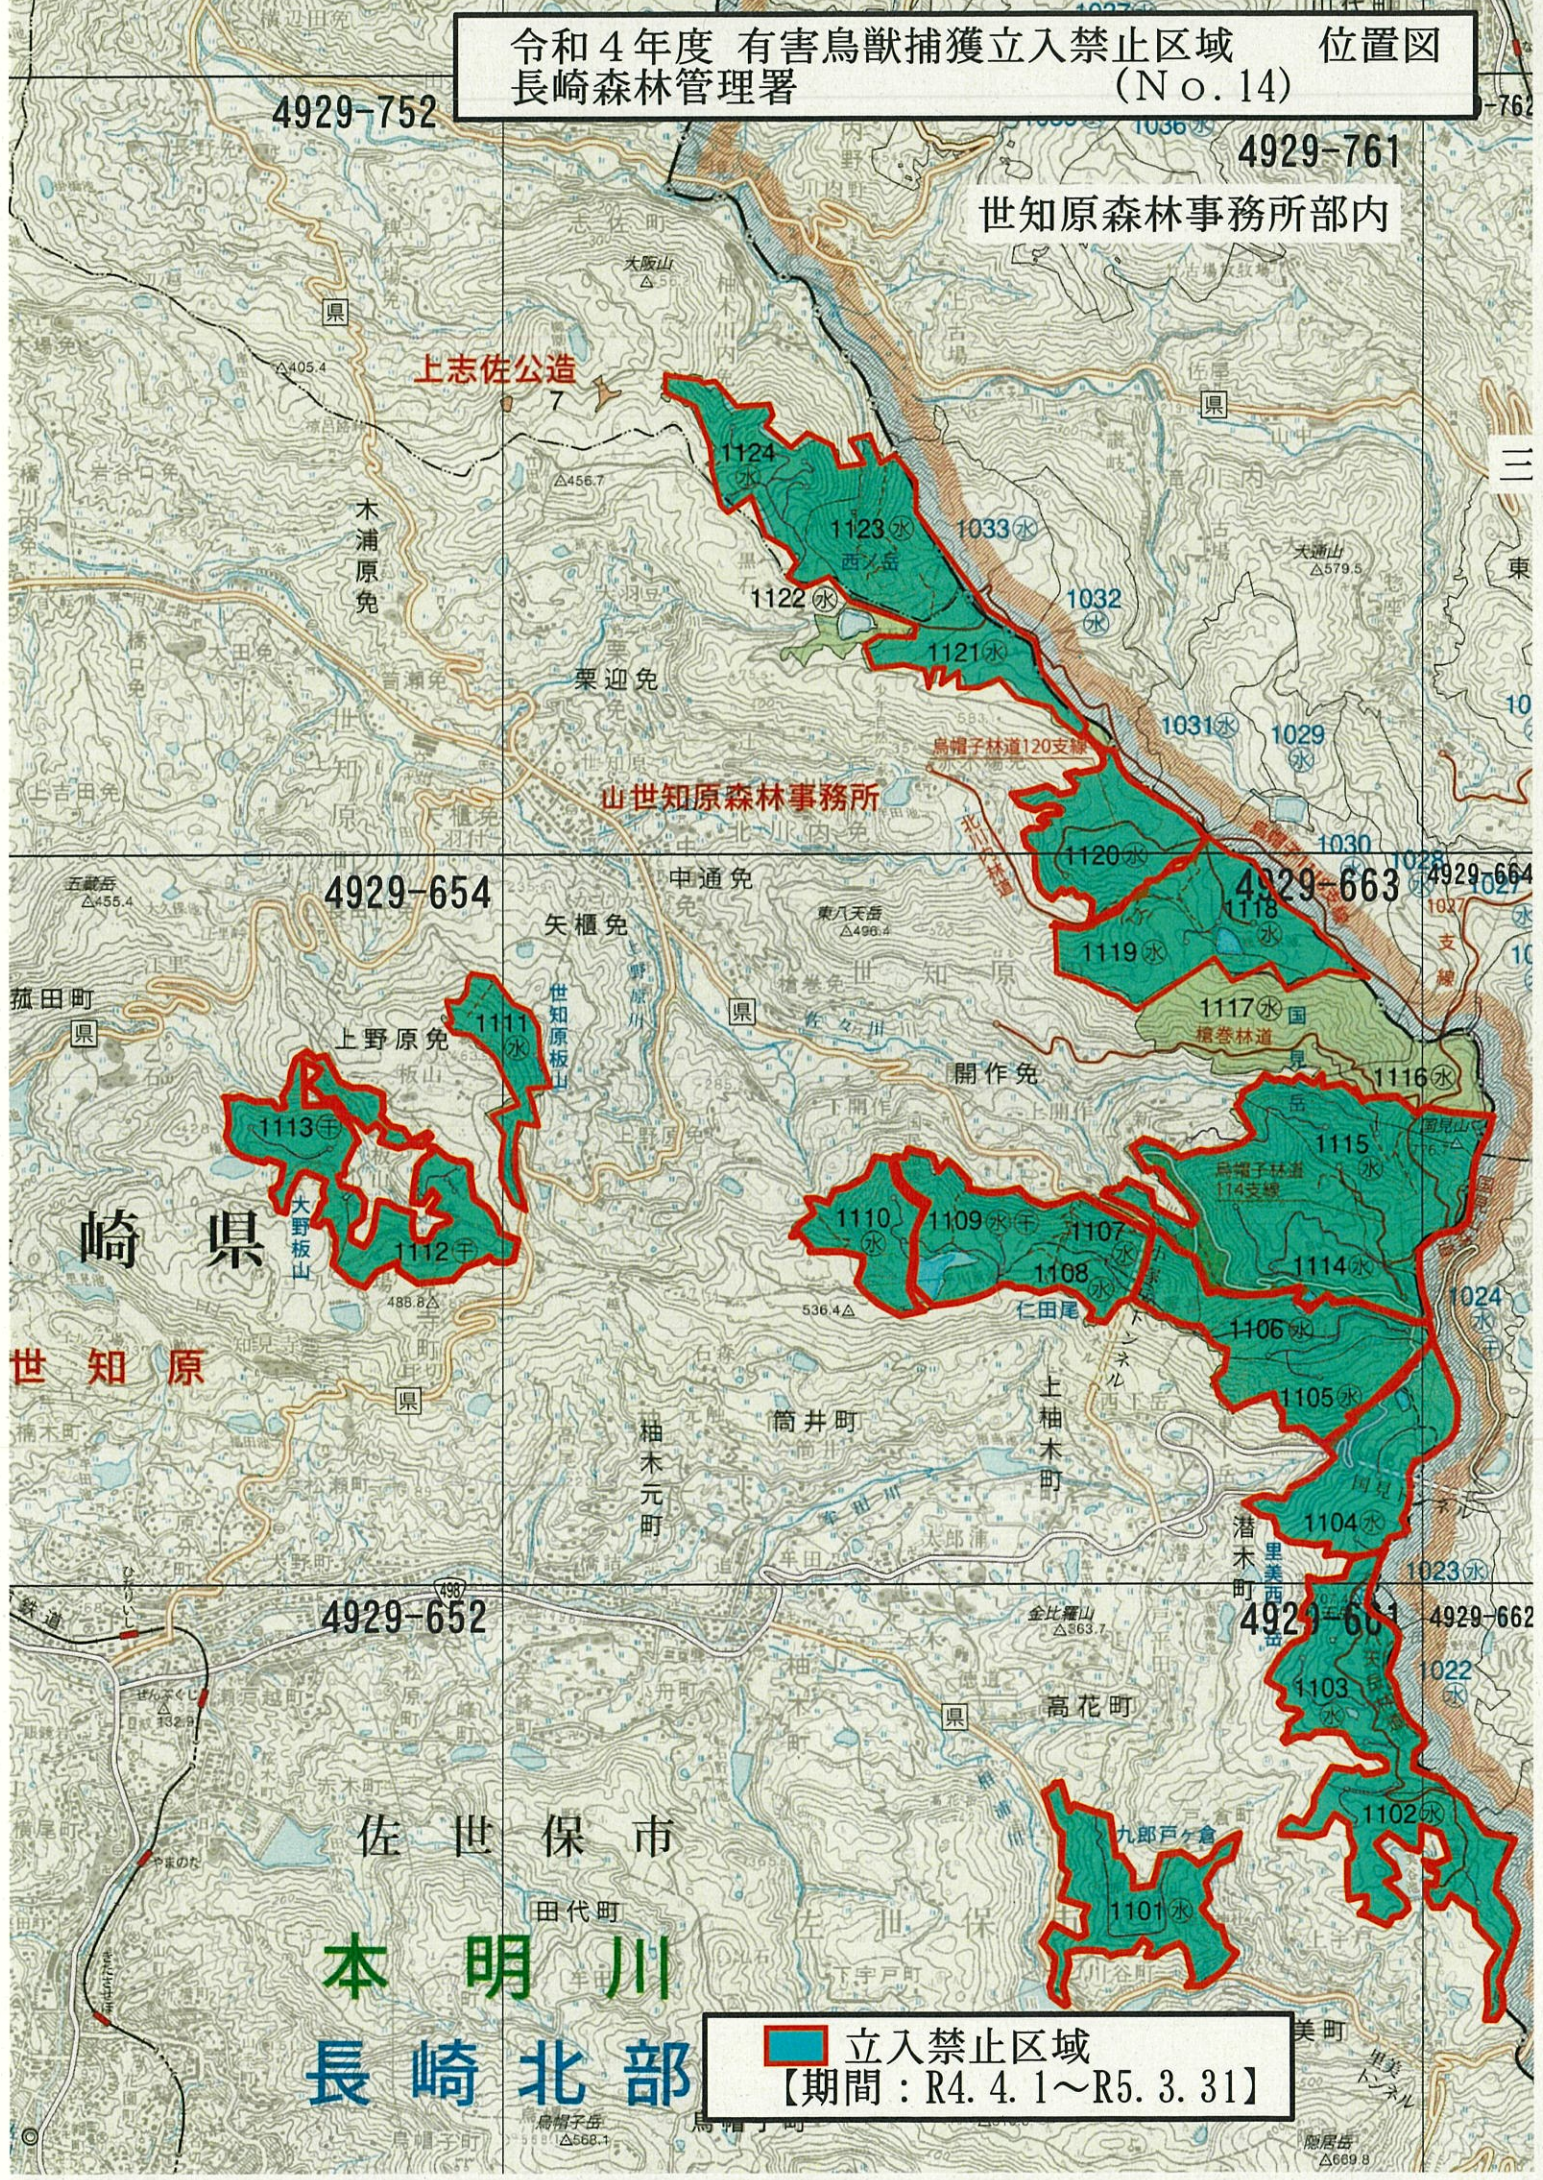

令和4年度 有害鳥獣捕獲立入禁止区域 位置図
 長崎森林管理署 (No. 14)

4929-752

4929-761

世知原森林事務所部内

上志佐公造

山世知原森林事務所

4929-654

4929-663

4929-664

崎 県

世 知 原

4929-652

4929-661

4929-662

佐 世 保 市

本 明 川
 長 崎 北 部

立入禁止区域
 【期間：R4. 4. 1～R5. 3. 31】

令和4年度 有害鳥獣捕獲立入禁止区域 位置図 長崎森林管理署 (No. 15)

4929-631

031

733

5029-043

5029-032

5029-041

5029-042

4929-622

4929-631

4929-734

 立入禁止区域
【期間：R4. 4. 1～R5. 3. 31】