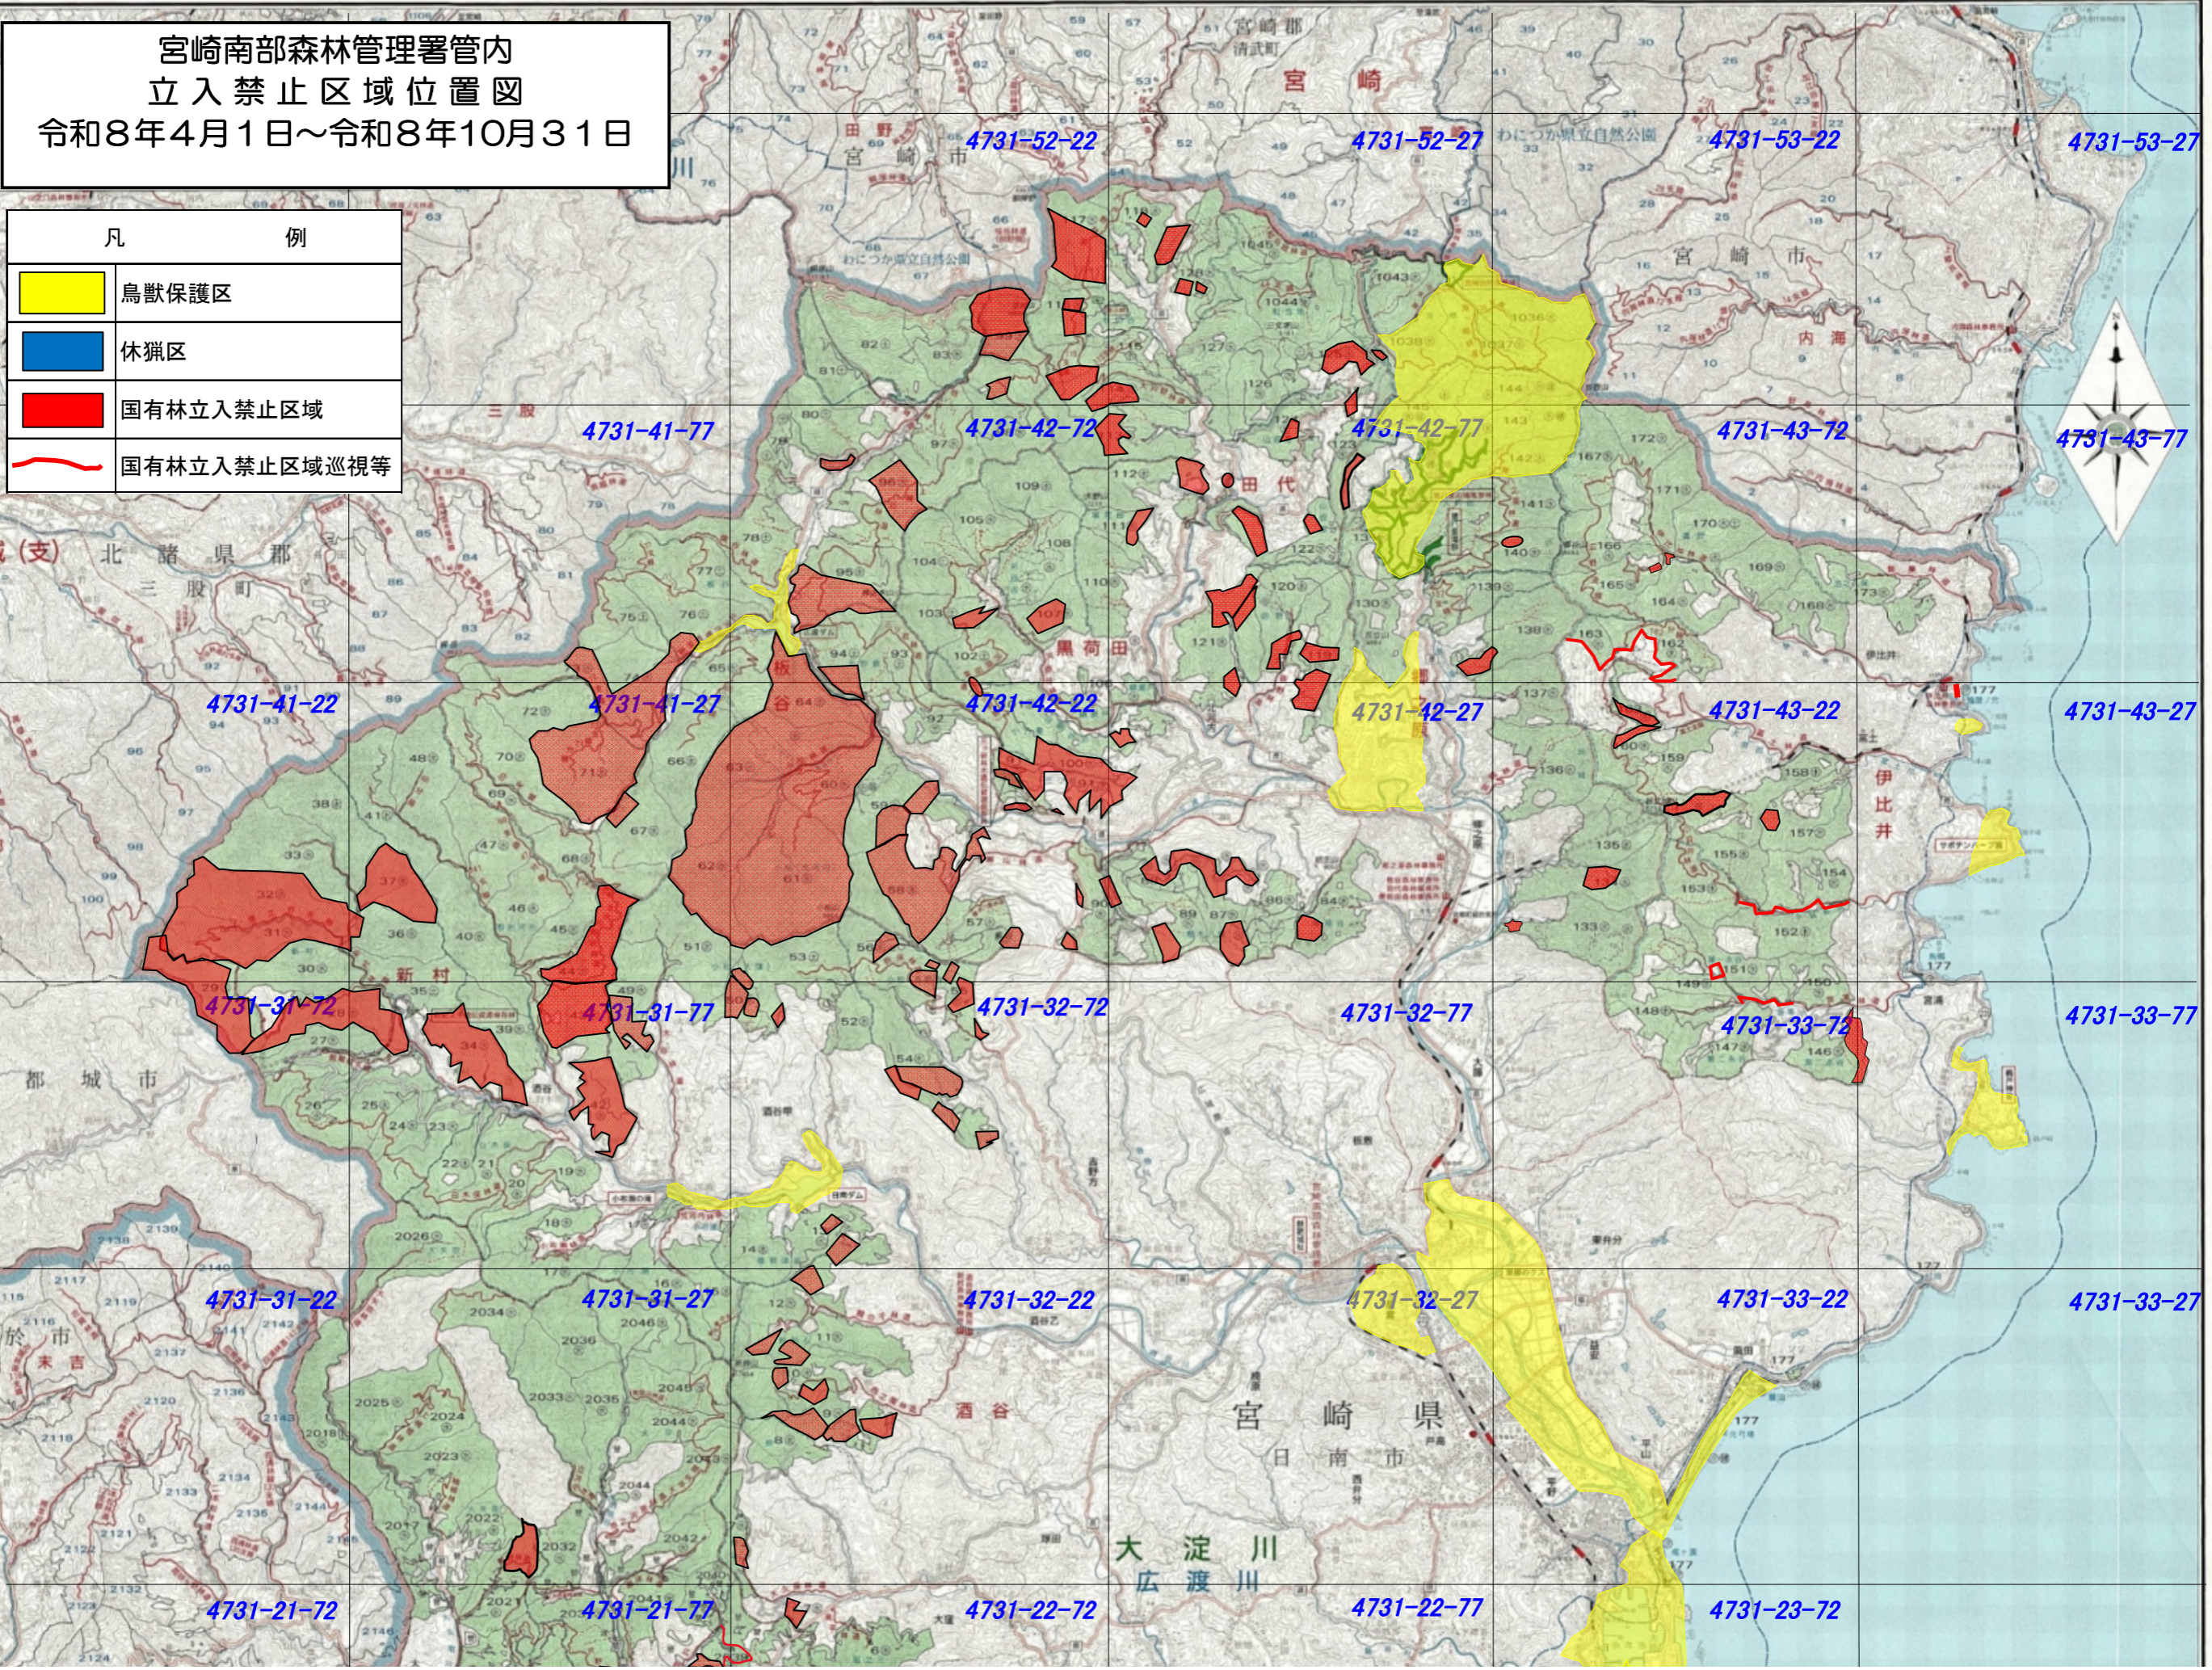

宮崎南部森林管理署管内
立入禁止区域位置図
令和8年4月1日～令和8年10月31日

凡 例	
	鳥獣保護区
	休猟区
	国有林立入禁止区域
	国有林立入禁止区域巡視等

宮崎南部森林管理署管内
立入禁止区域位置図
令和8年4月1日～令和8年10月31日

凡 例	
	鳥獣保護区
	休猟区
	国有林立入禁止区域
	国有林立入禁止区域巡視等