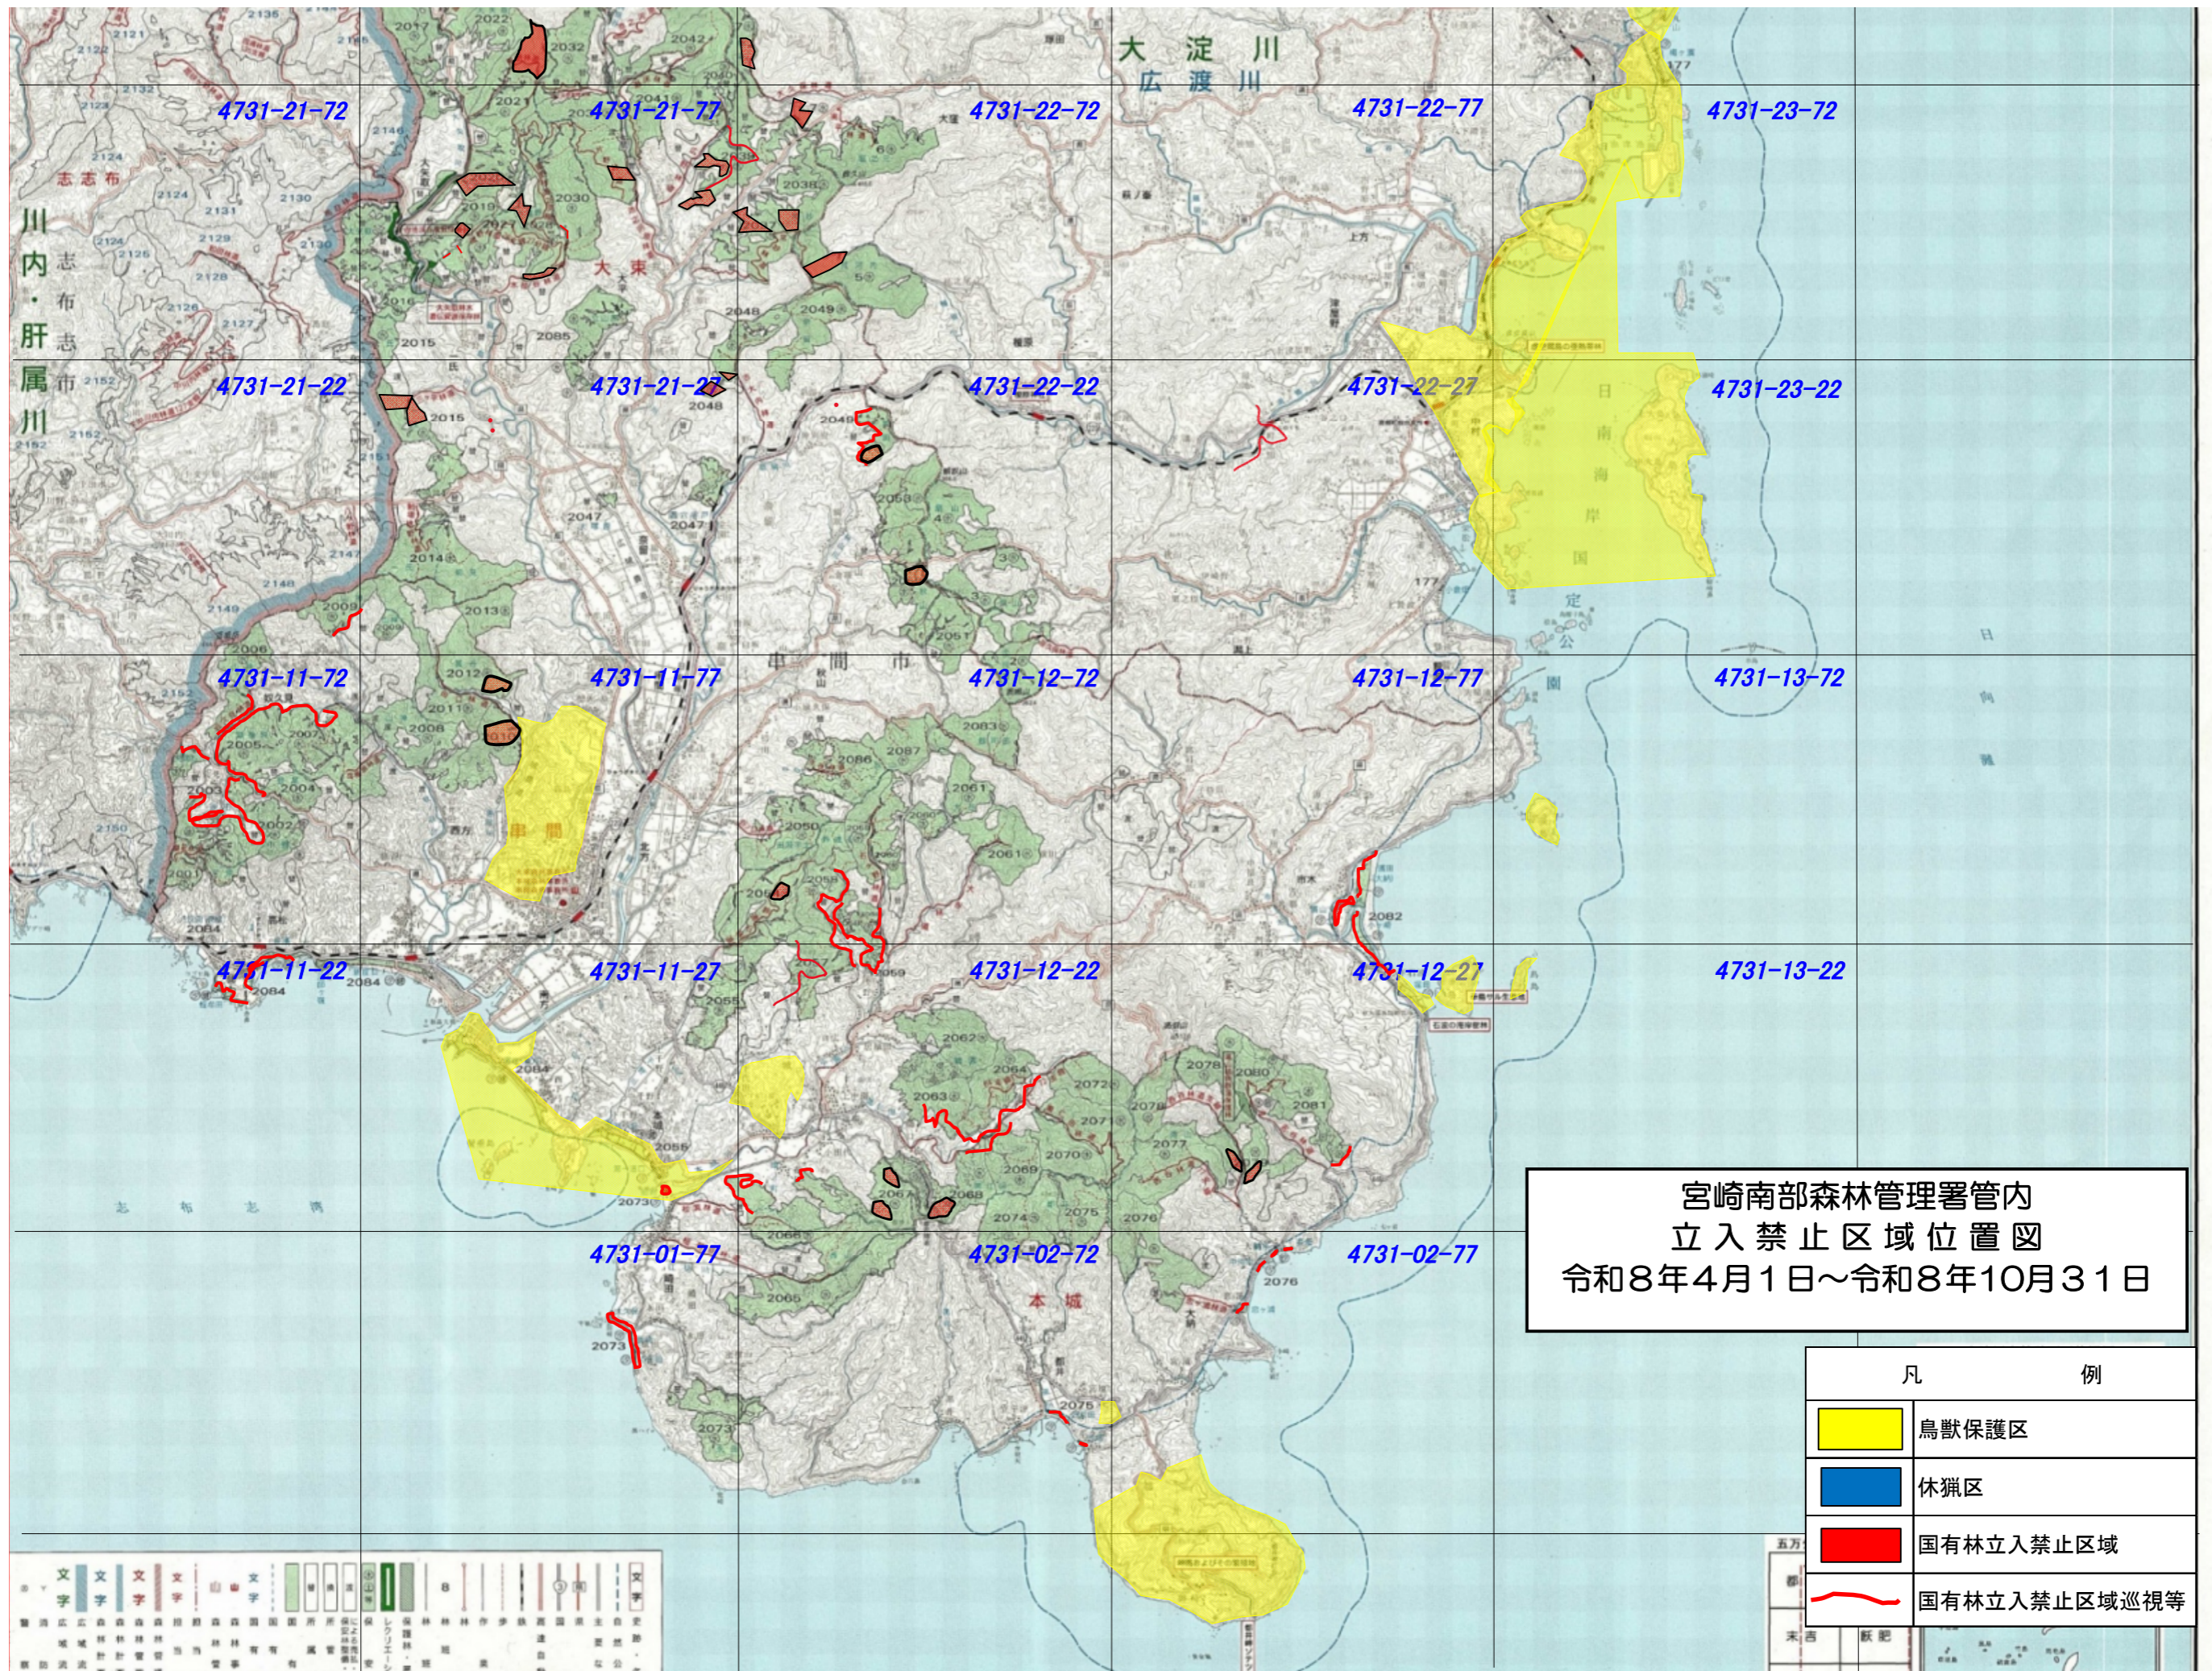

宮崎南部森林管理署管内
立入禁止区域位置図
令和8年4月1日～令和8年10月31日

凡 例	
	鳥獣保護区
	休猟区
	国有林立入禁止区域
	国有林立入禁止区域巡視等

宮崎南部森林管理署管内
立入禁止区域位置図
令和8年4月1日～令和8年10月31日

凡 例	
	鳥獣保護区
	休猟区
	国有林立入禁止区域
	国有林立入禁止区域巡視等