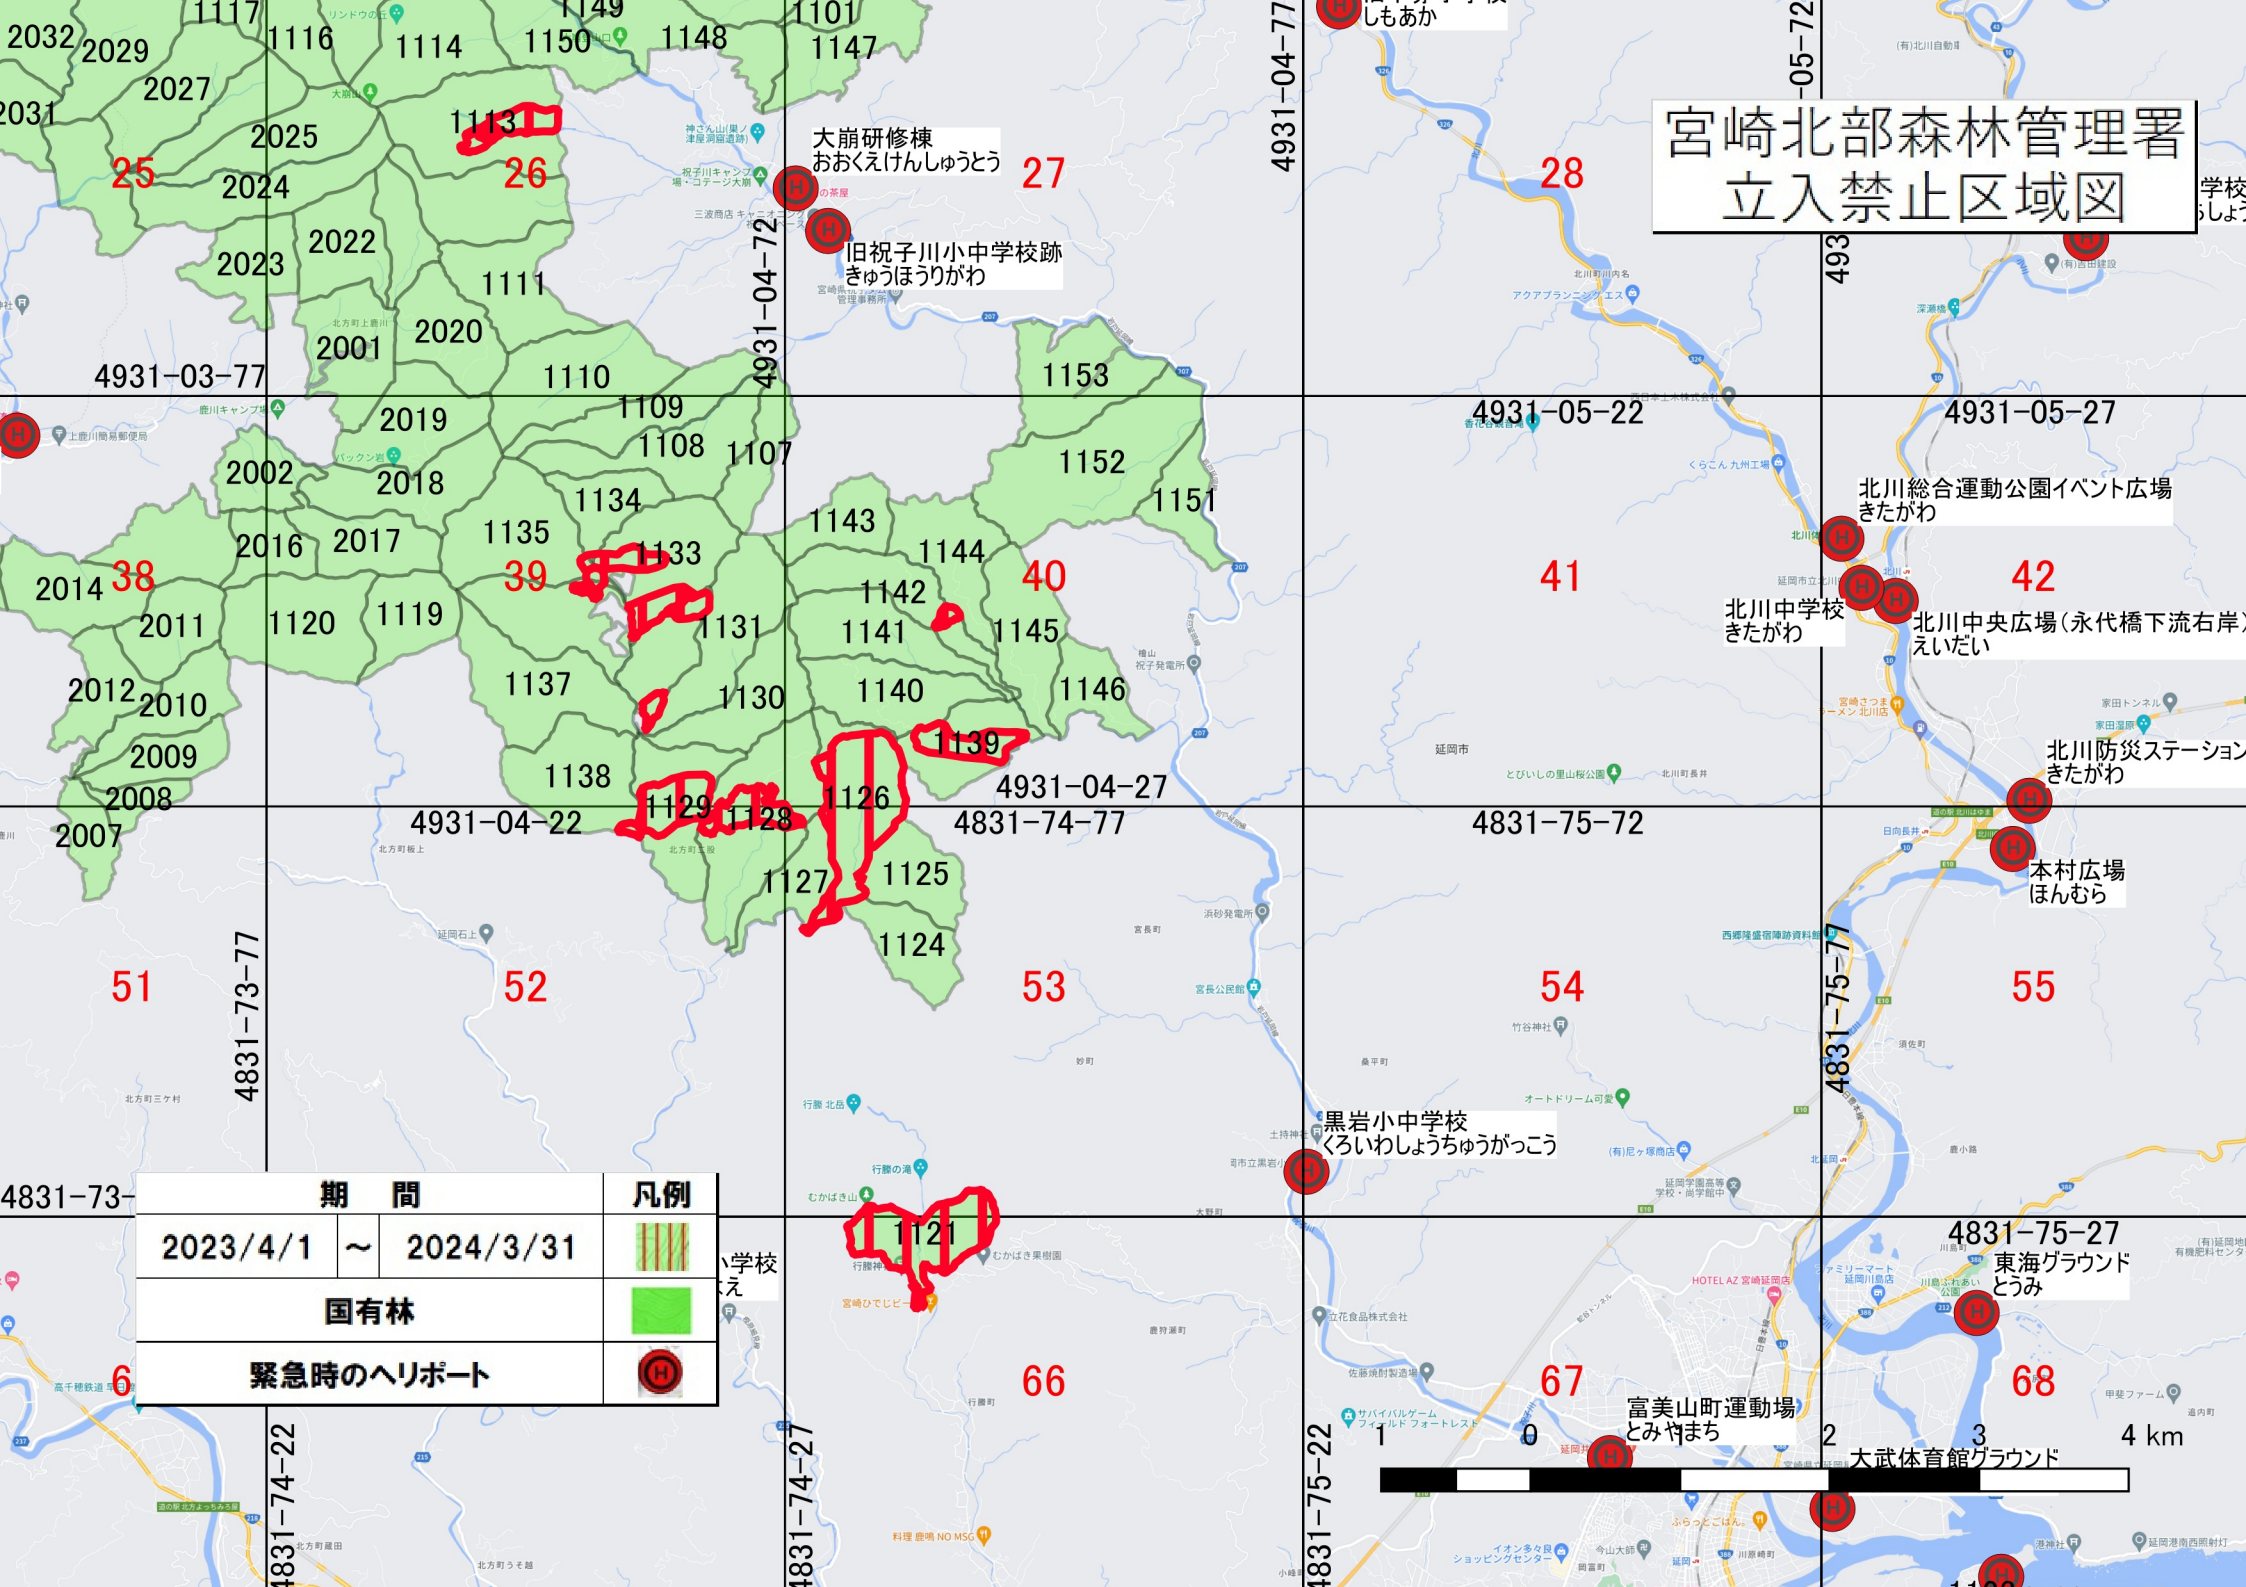

宮崎北部森林管理署 立入禁止区域図

大崩研修棟
おおくえけんしゅうとう 27

旧祝子川小中学校跡
きゅうほうりがわ

北川総合運動公園イベント広場
きたがわ

北川中学校
きたがわ

北川中央広場(永代橋下流右岸)
えいだい

北川防災ステーション
きたがわ

本村広場
ほんむら

黒岩小中学校
くろいわしょうちゅうがっこう

東海グラウンド
とうみ

富美山町運動場
とみやまち

大武体育館グラウンド

期間		凡例
2023/4/1	~ 2024/3/31	
国有林		
緊急時のヘリポート		