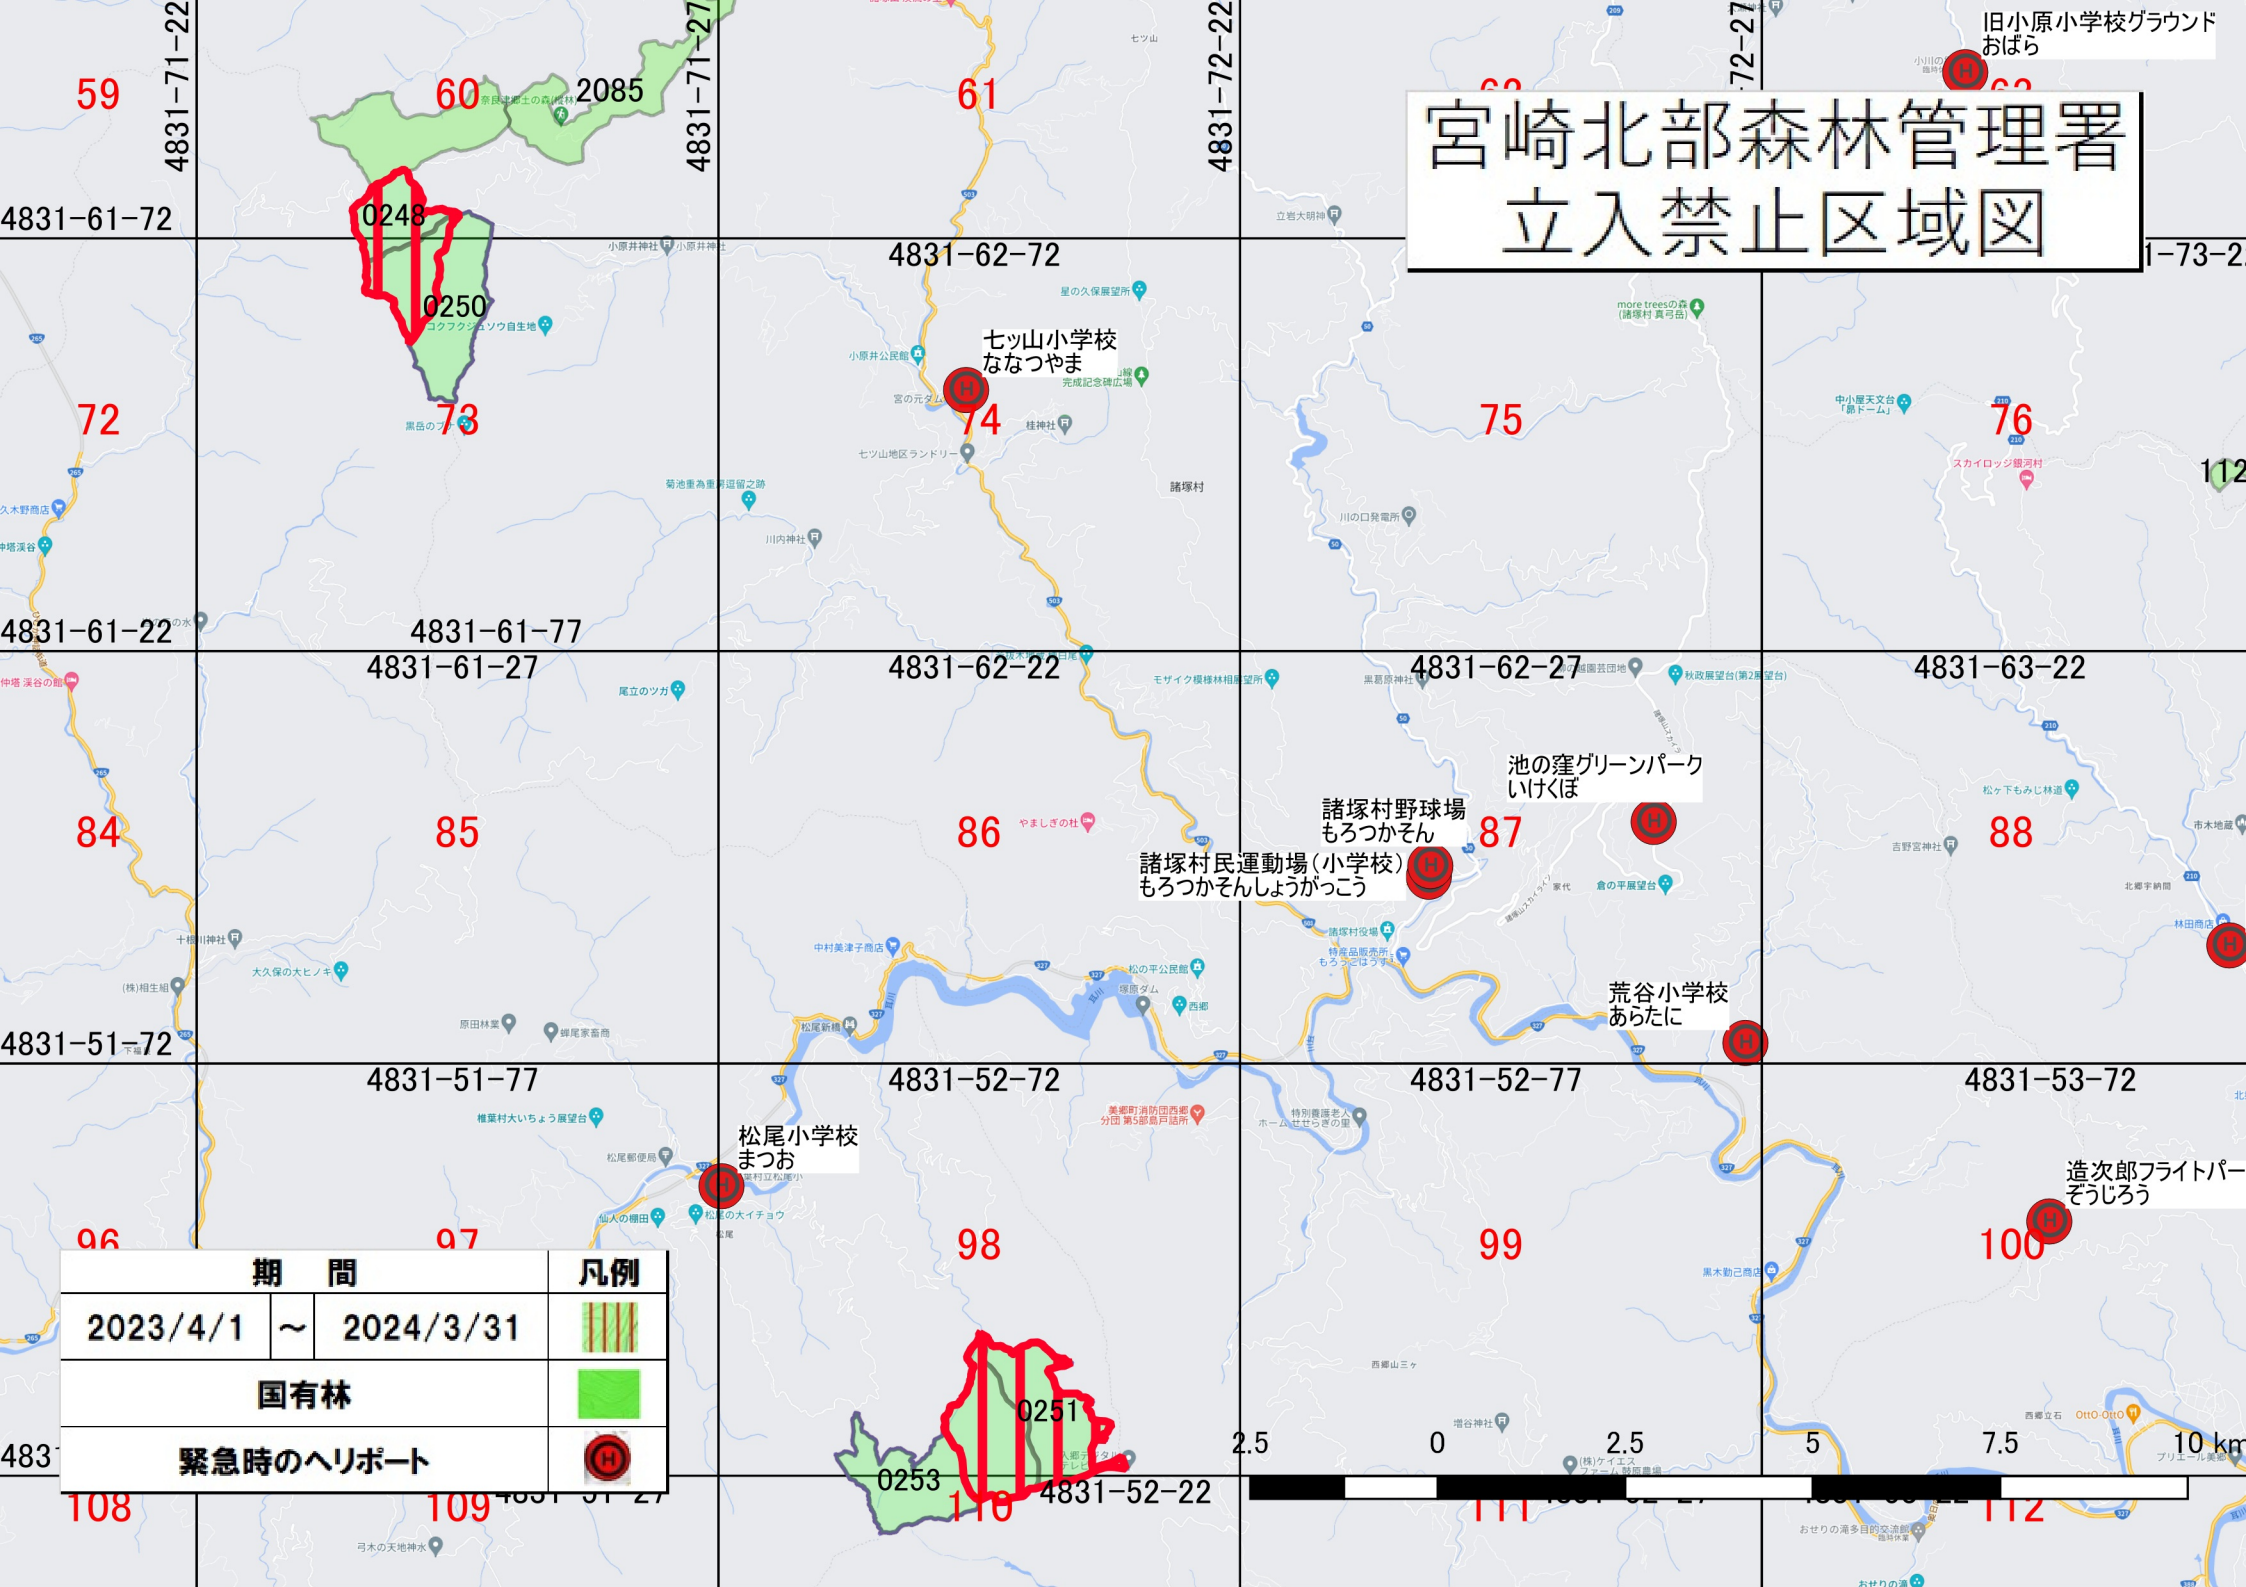

# 宮崎北部森林管理署 立入禁止区域図

期 間		凡例
2023/4/1	~ 2024/3/31	
国有林		
緊急時のヘリポート		

セツ山小学校  
ななつやま

池の窪グリーンパーク  
いけくぼ

諸塚村野球場  
もろつかそん

諸塚村民運動場(小学校)  
もろつかそんしょうがっこう

松尾小学校  
まつお

造次郎フライトパー  
ぞうじろう

旧小原小学校グラウンド  
おばら

荒谷小学校  
あらたに