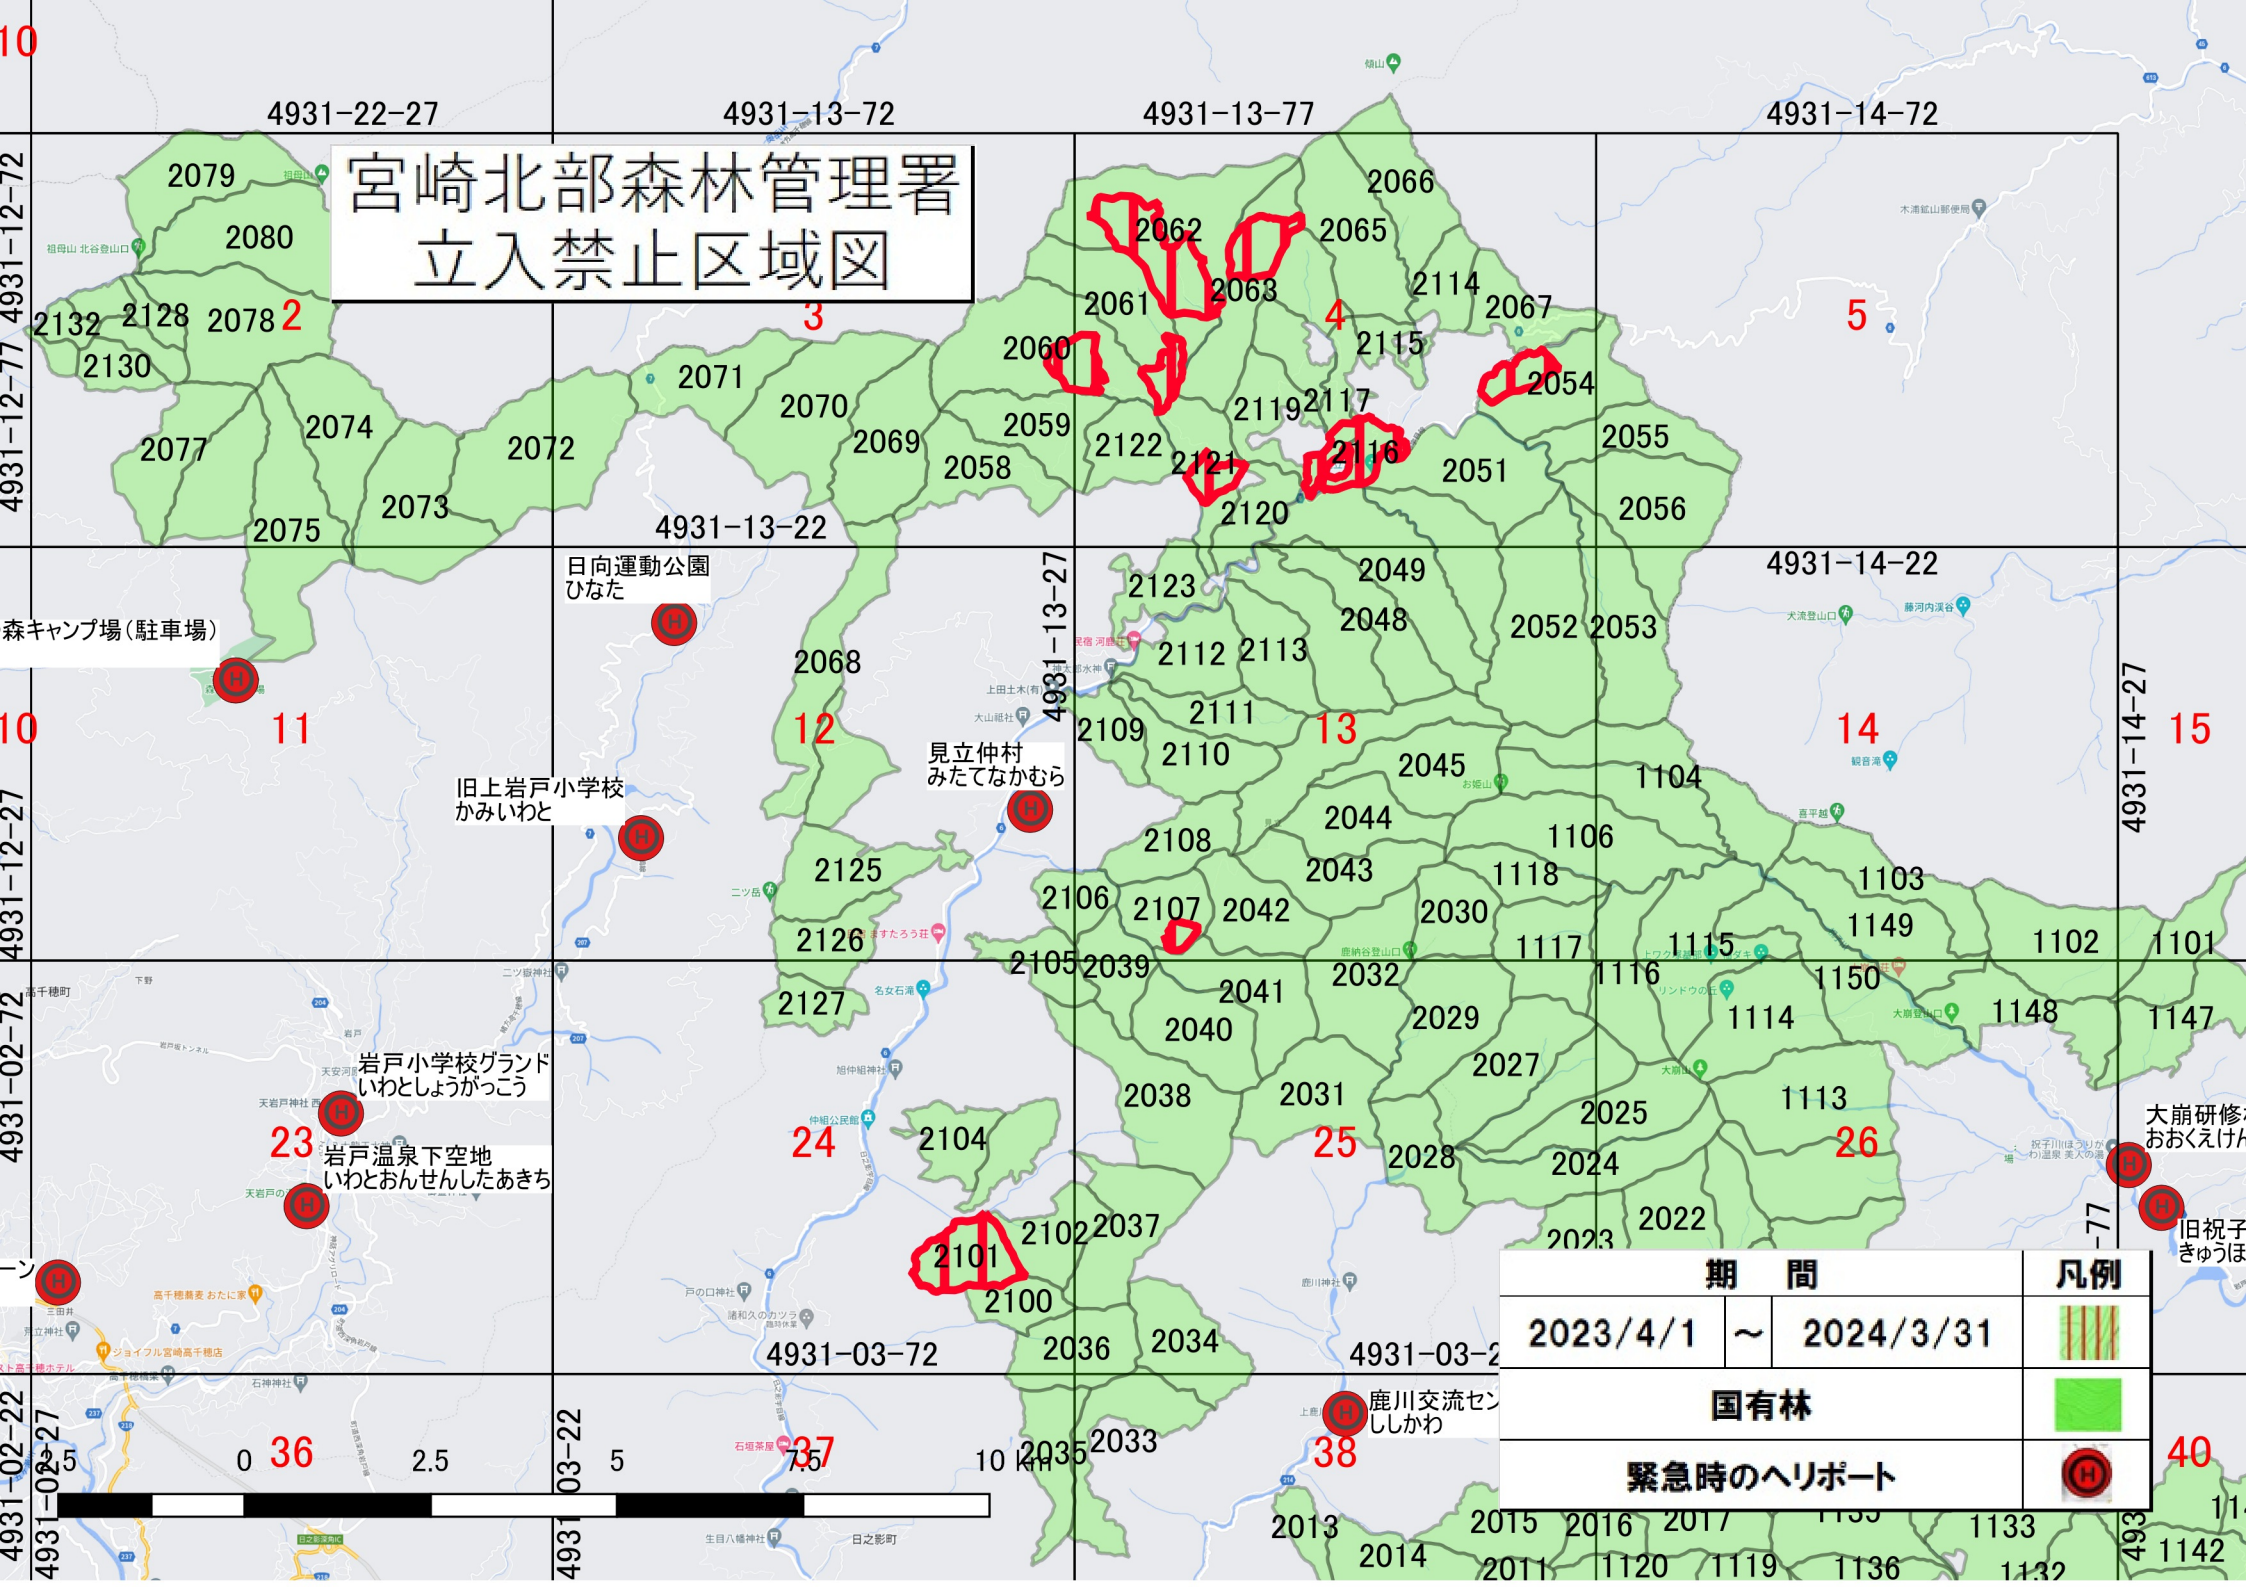

宮崎北部森林管理署 立入禁止区域図

期間		凡例
2023/4/1	~ 2024/3/31	
国有林		
緊急時のヘリポート		

森キャンプ場(駐車場)

日向運動公園
ひなた

旧上岩戸小学校
かみいわと

岩戸小学校グラウンド
いわとしょうがっこう

岩戸温泉下空地
いわとおんせんしたあきち

見立仲村
みたてなかむら

鹿川交流セン
じしかわ

大崩研修
おおくえけん

旧祝子
きゅうし