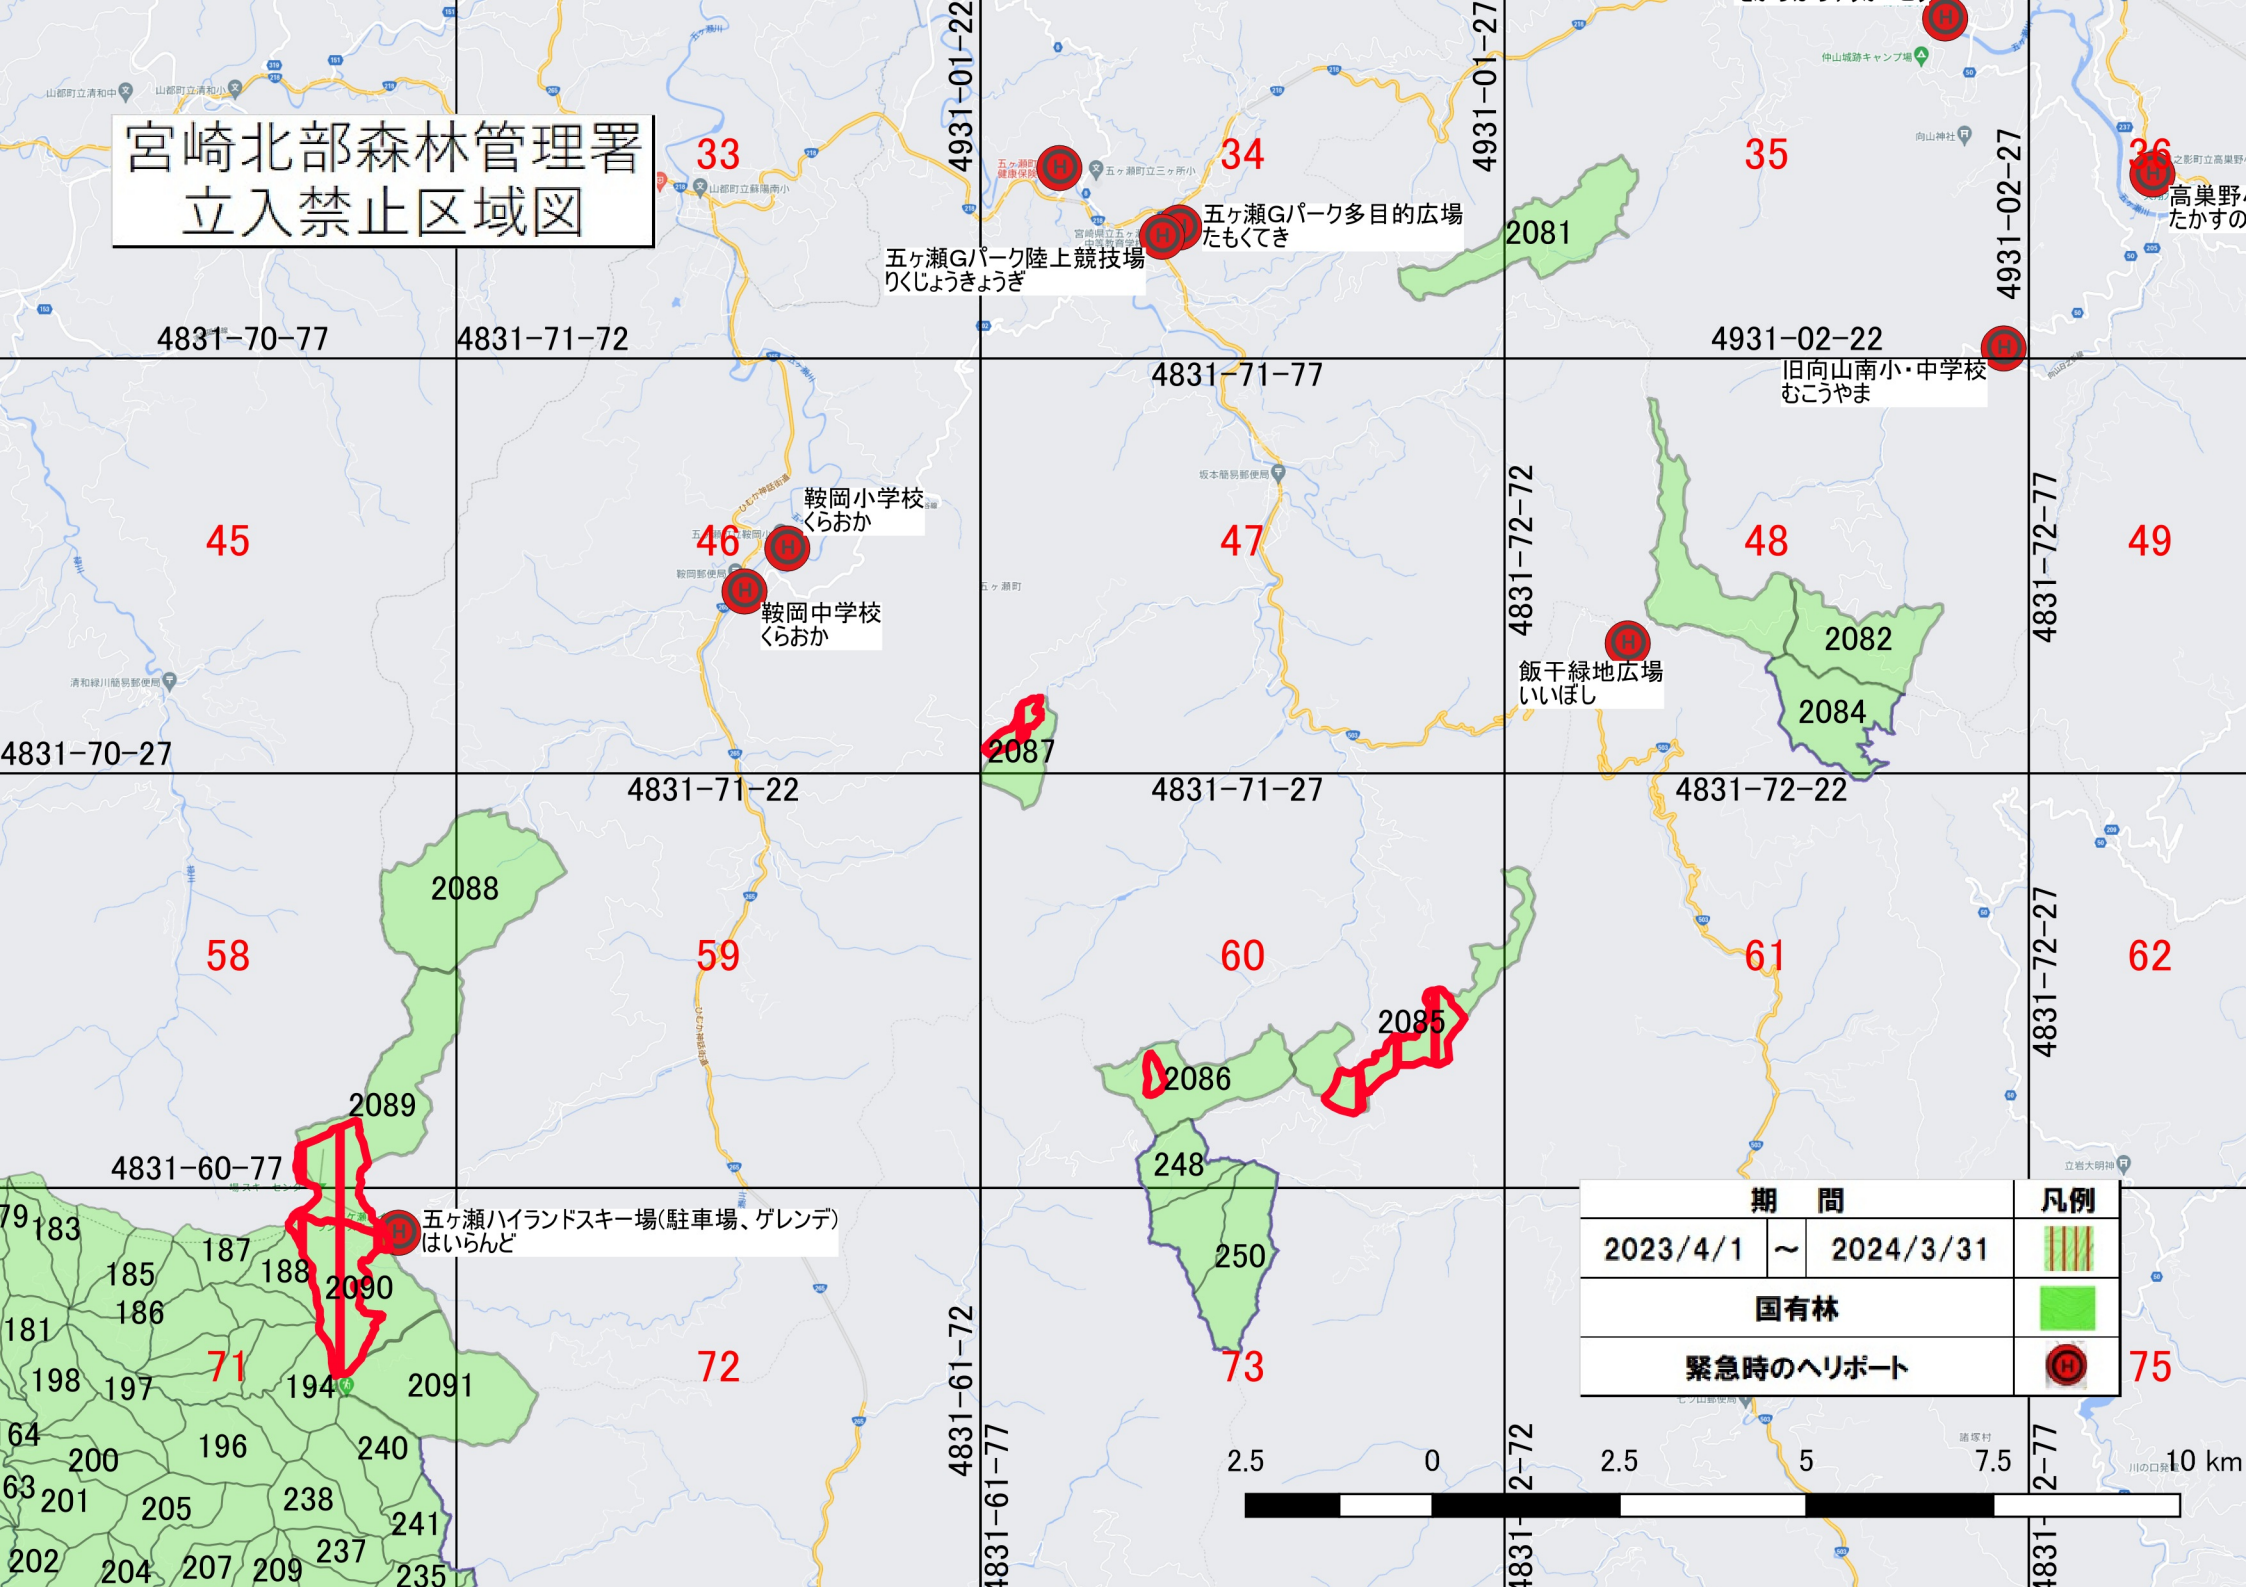

# 宮崎北部森林管理署 立入禁止区域図

33

34

35

36

五ヶ瀬Gパーク陸上競技場  
りくじょうきょうぎ

五ヶ瀬Gパーク多目的広場  
たもくてき

2081

58

59

60

61

62

2089

2088

4831-60-77

2086

2085

248

250

期 間		凡例
2023/4/1	～ 2024/3/31	
国 有 林		
緊急時のヘリポート		75

五ヶ瀬ハイランドスキー場(駐車場、ゲレンデ)  
はいらんど

72

73

4831-62-77

10 km