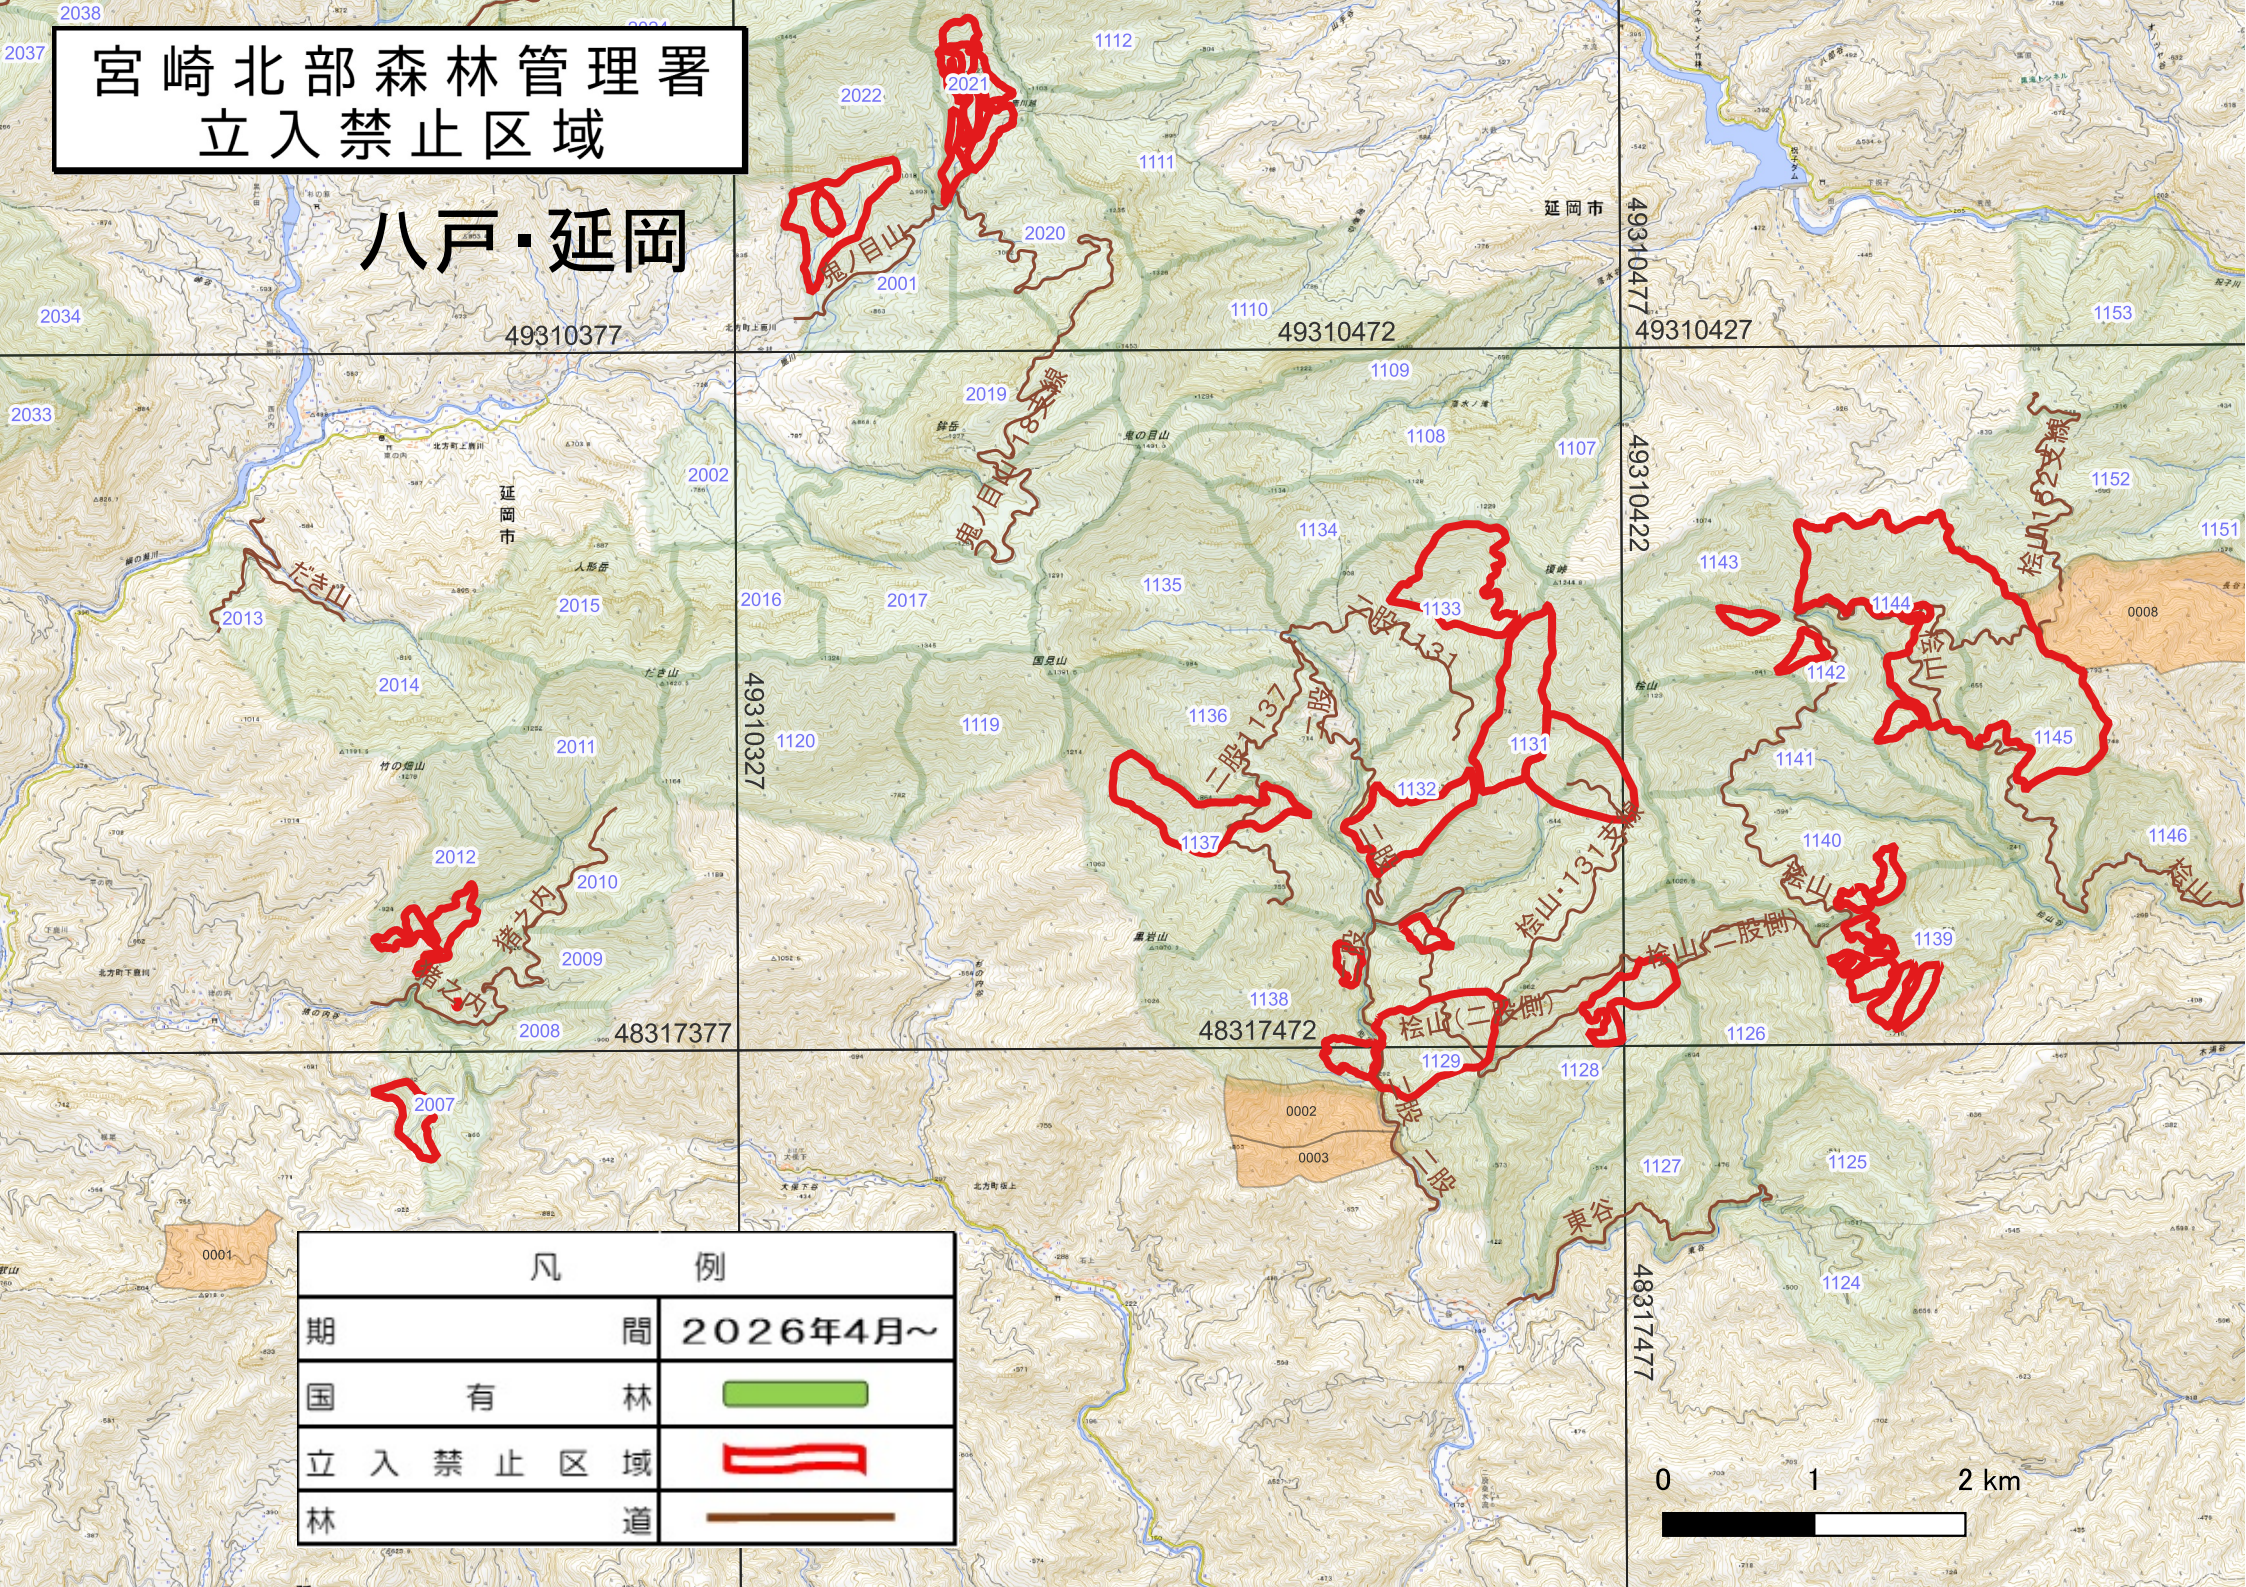

宮崎北部森林管理署 立入禁止区域

八戸・延岡

凡 例	
期 間	2026年4月~
国 有 林	
立 入 禁 止 区 域	
林 道	

0 1 2 km