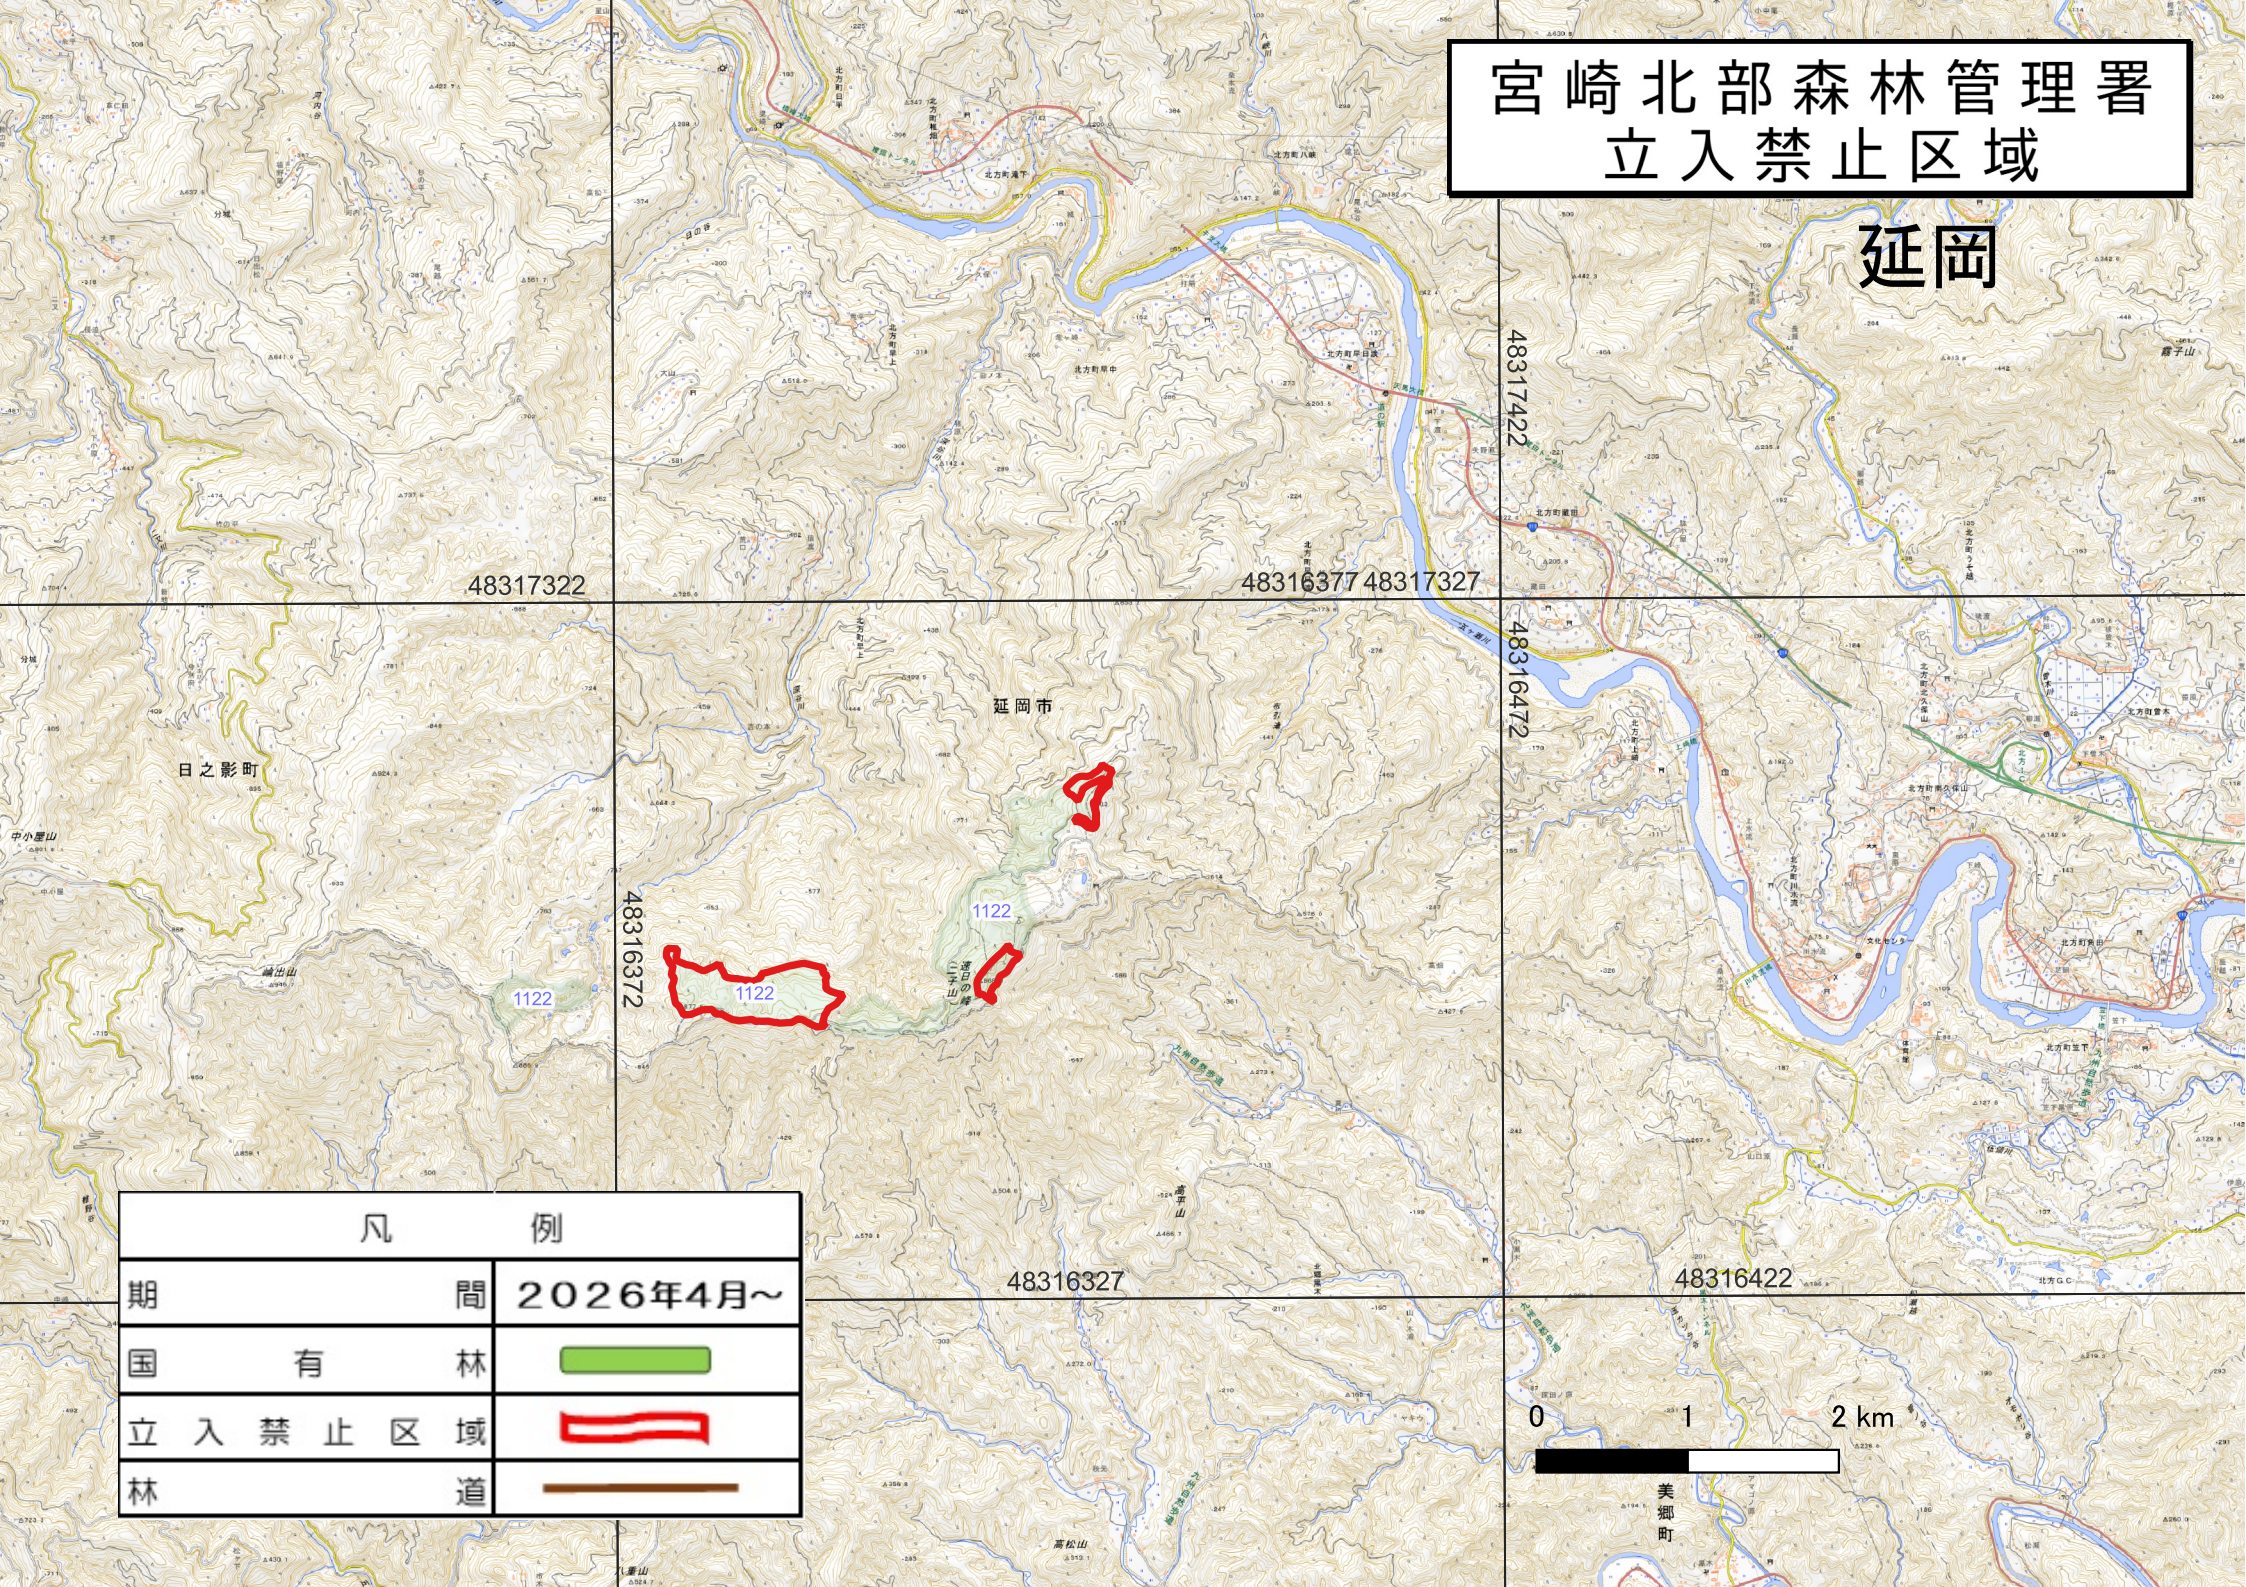

宮崎北部森林管理署 立入禁止区域

延岡

凡 例	
期 間	2026年4月~
国 有 林	
立 入 禁 止 区 域	
林 道	