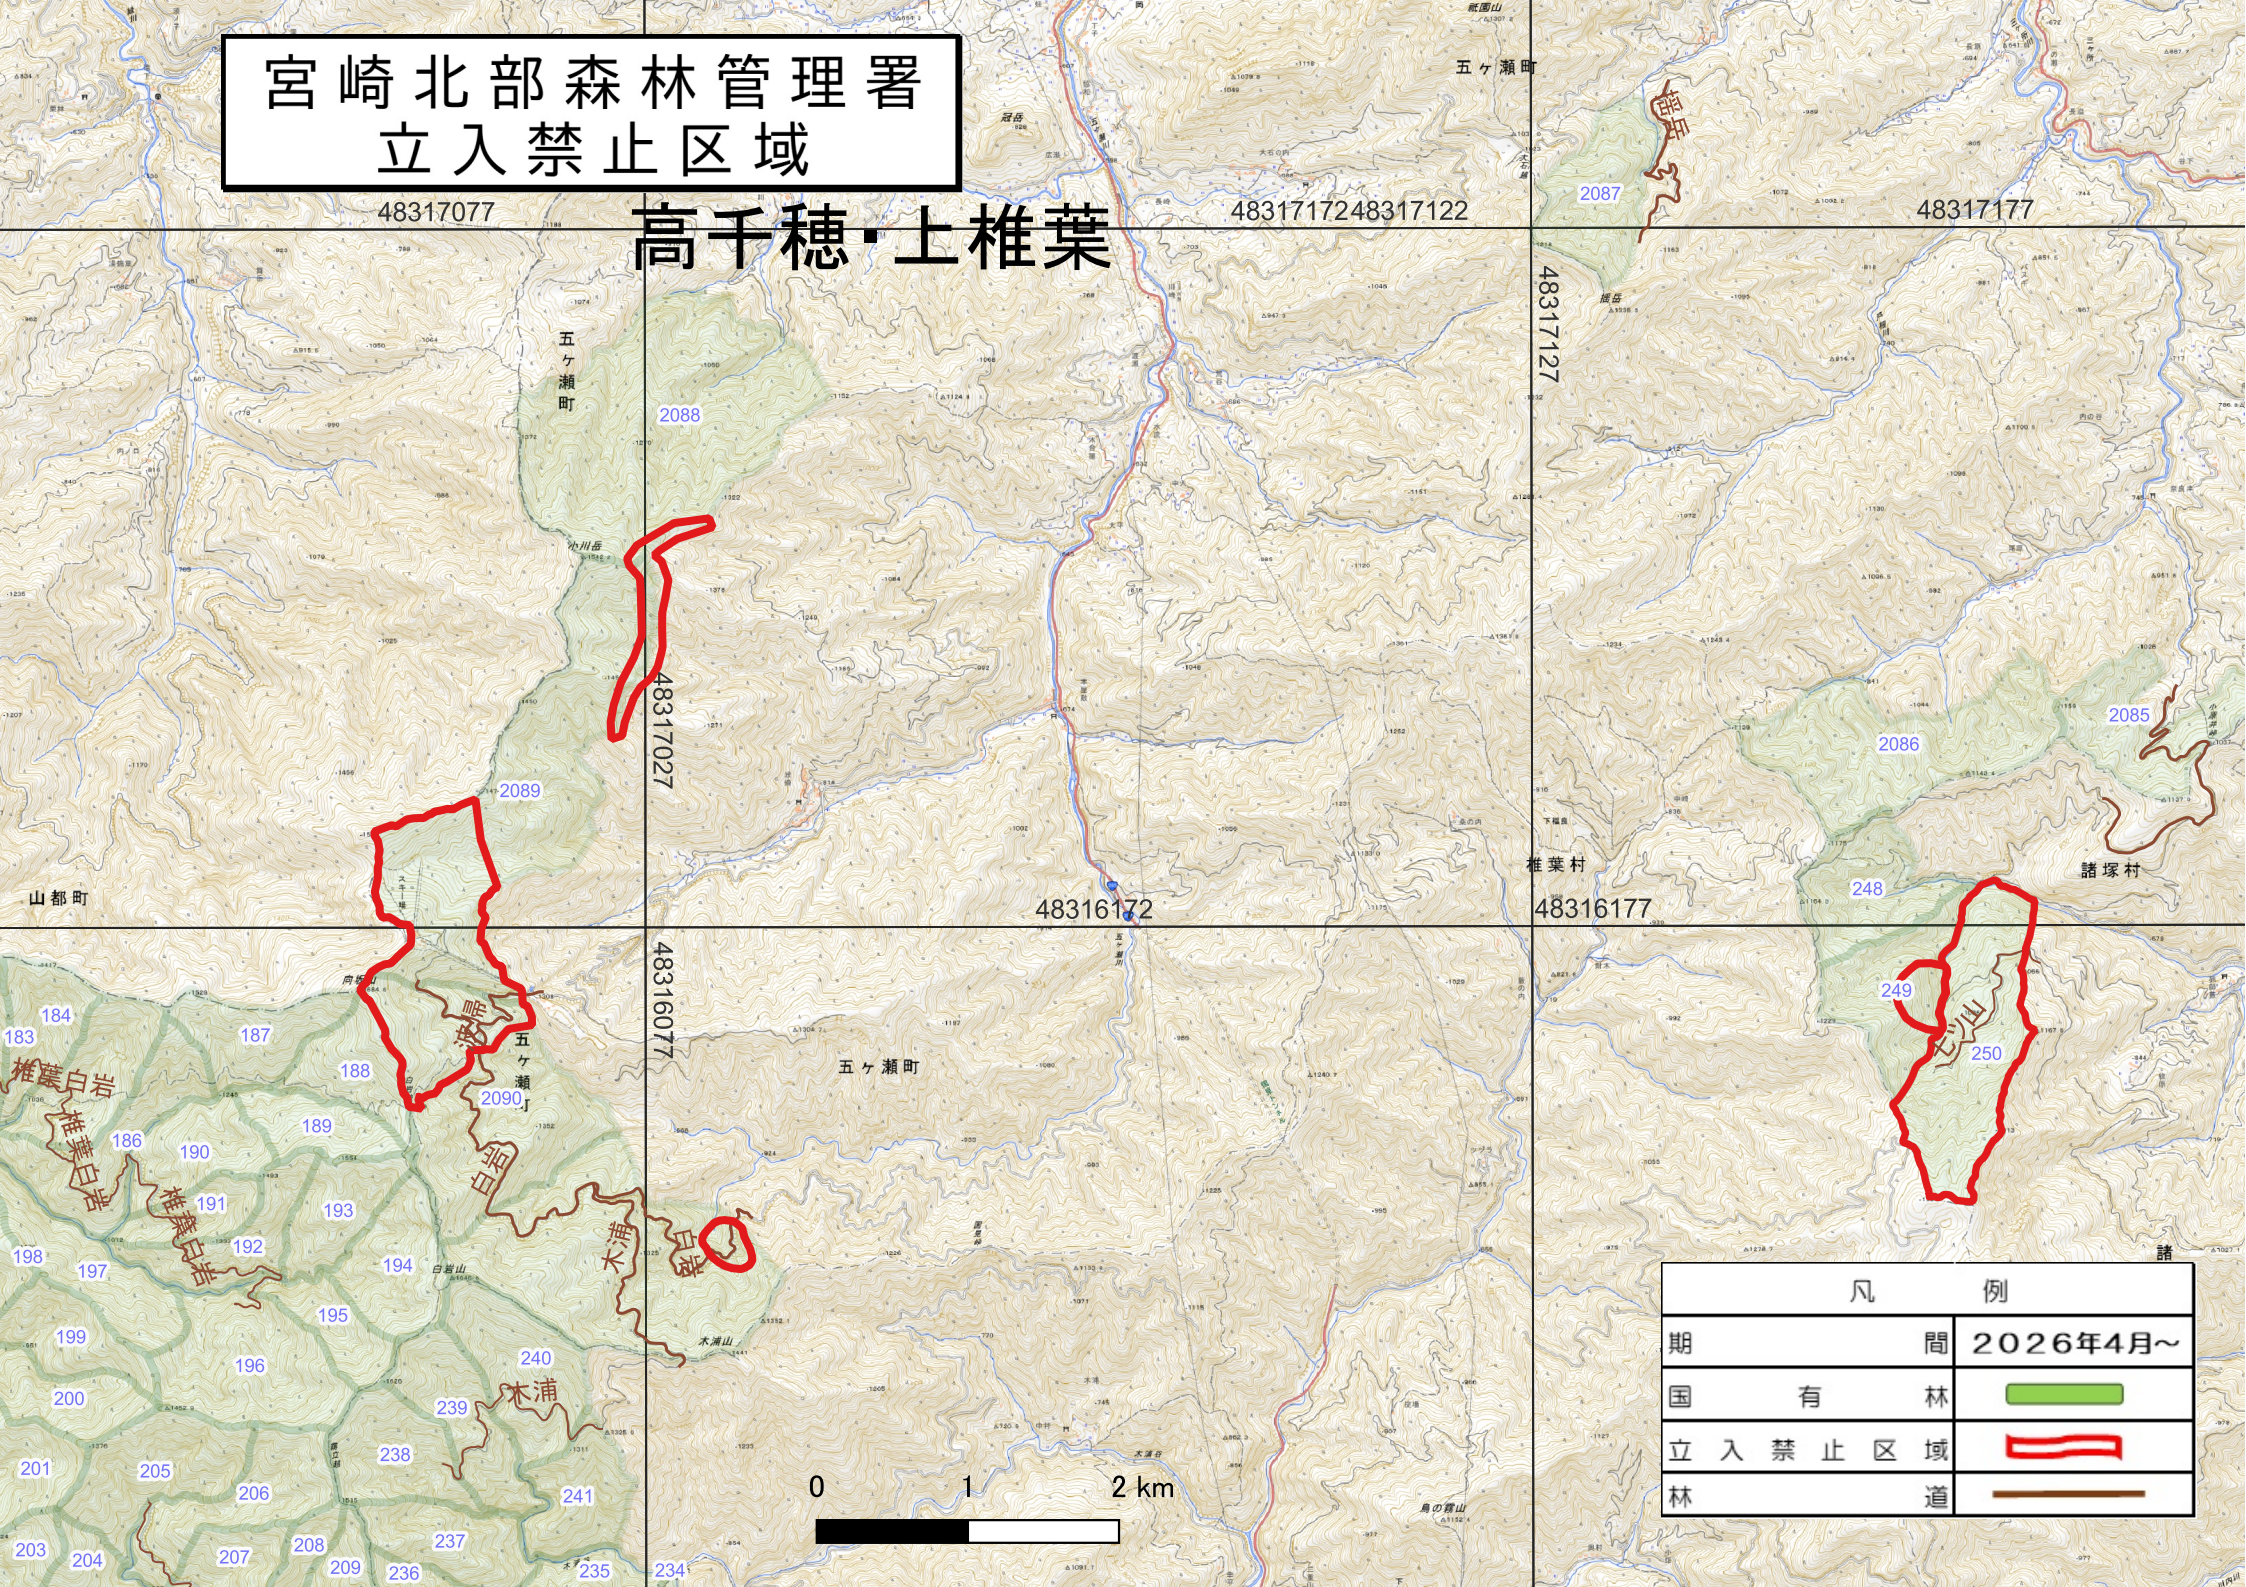

宮崎北部森林管理署 立入禁止区域

高千穂・上椎葉

凡 例	
期 間	2026年4月～
国 有 林	
立 入 禁 止 区 域	
林 道	