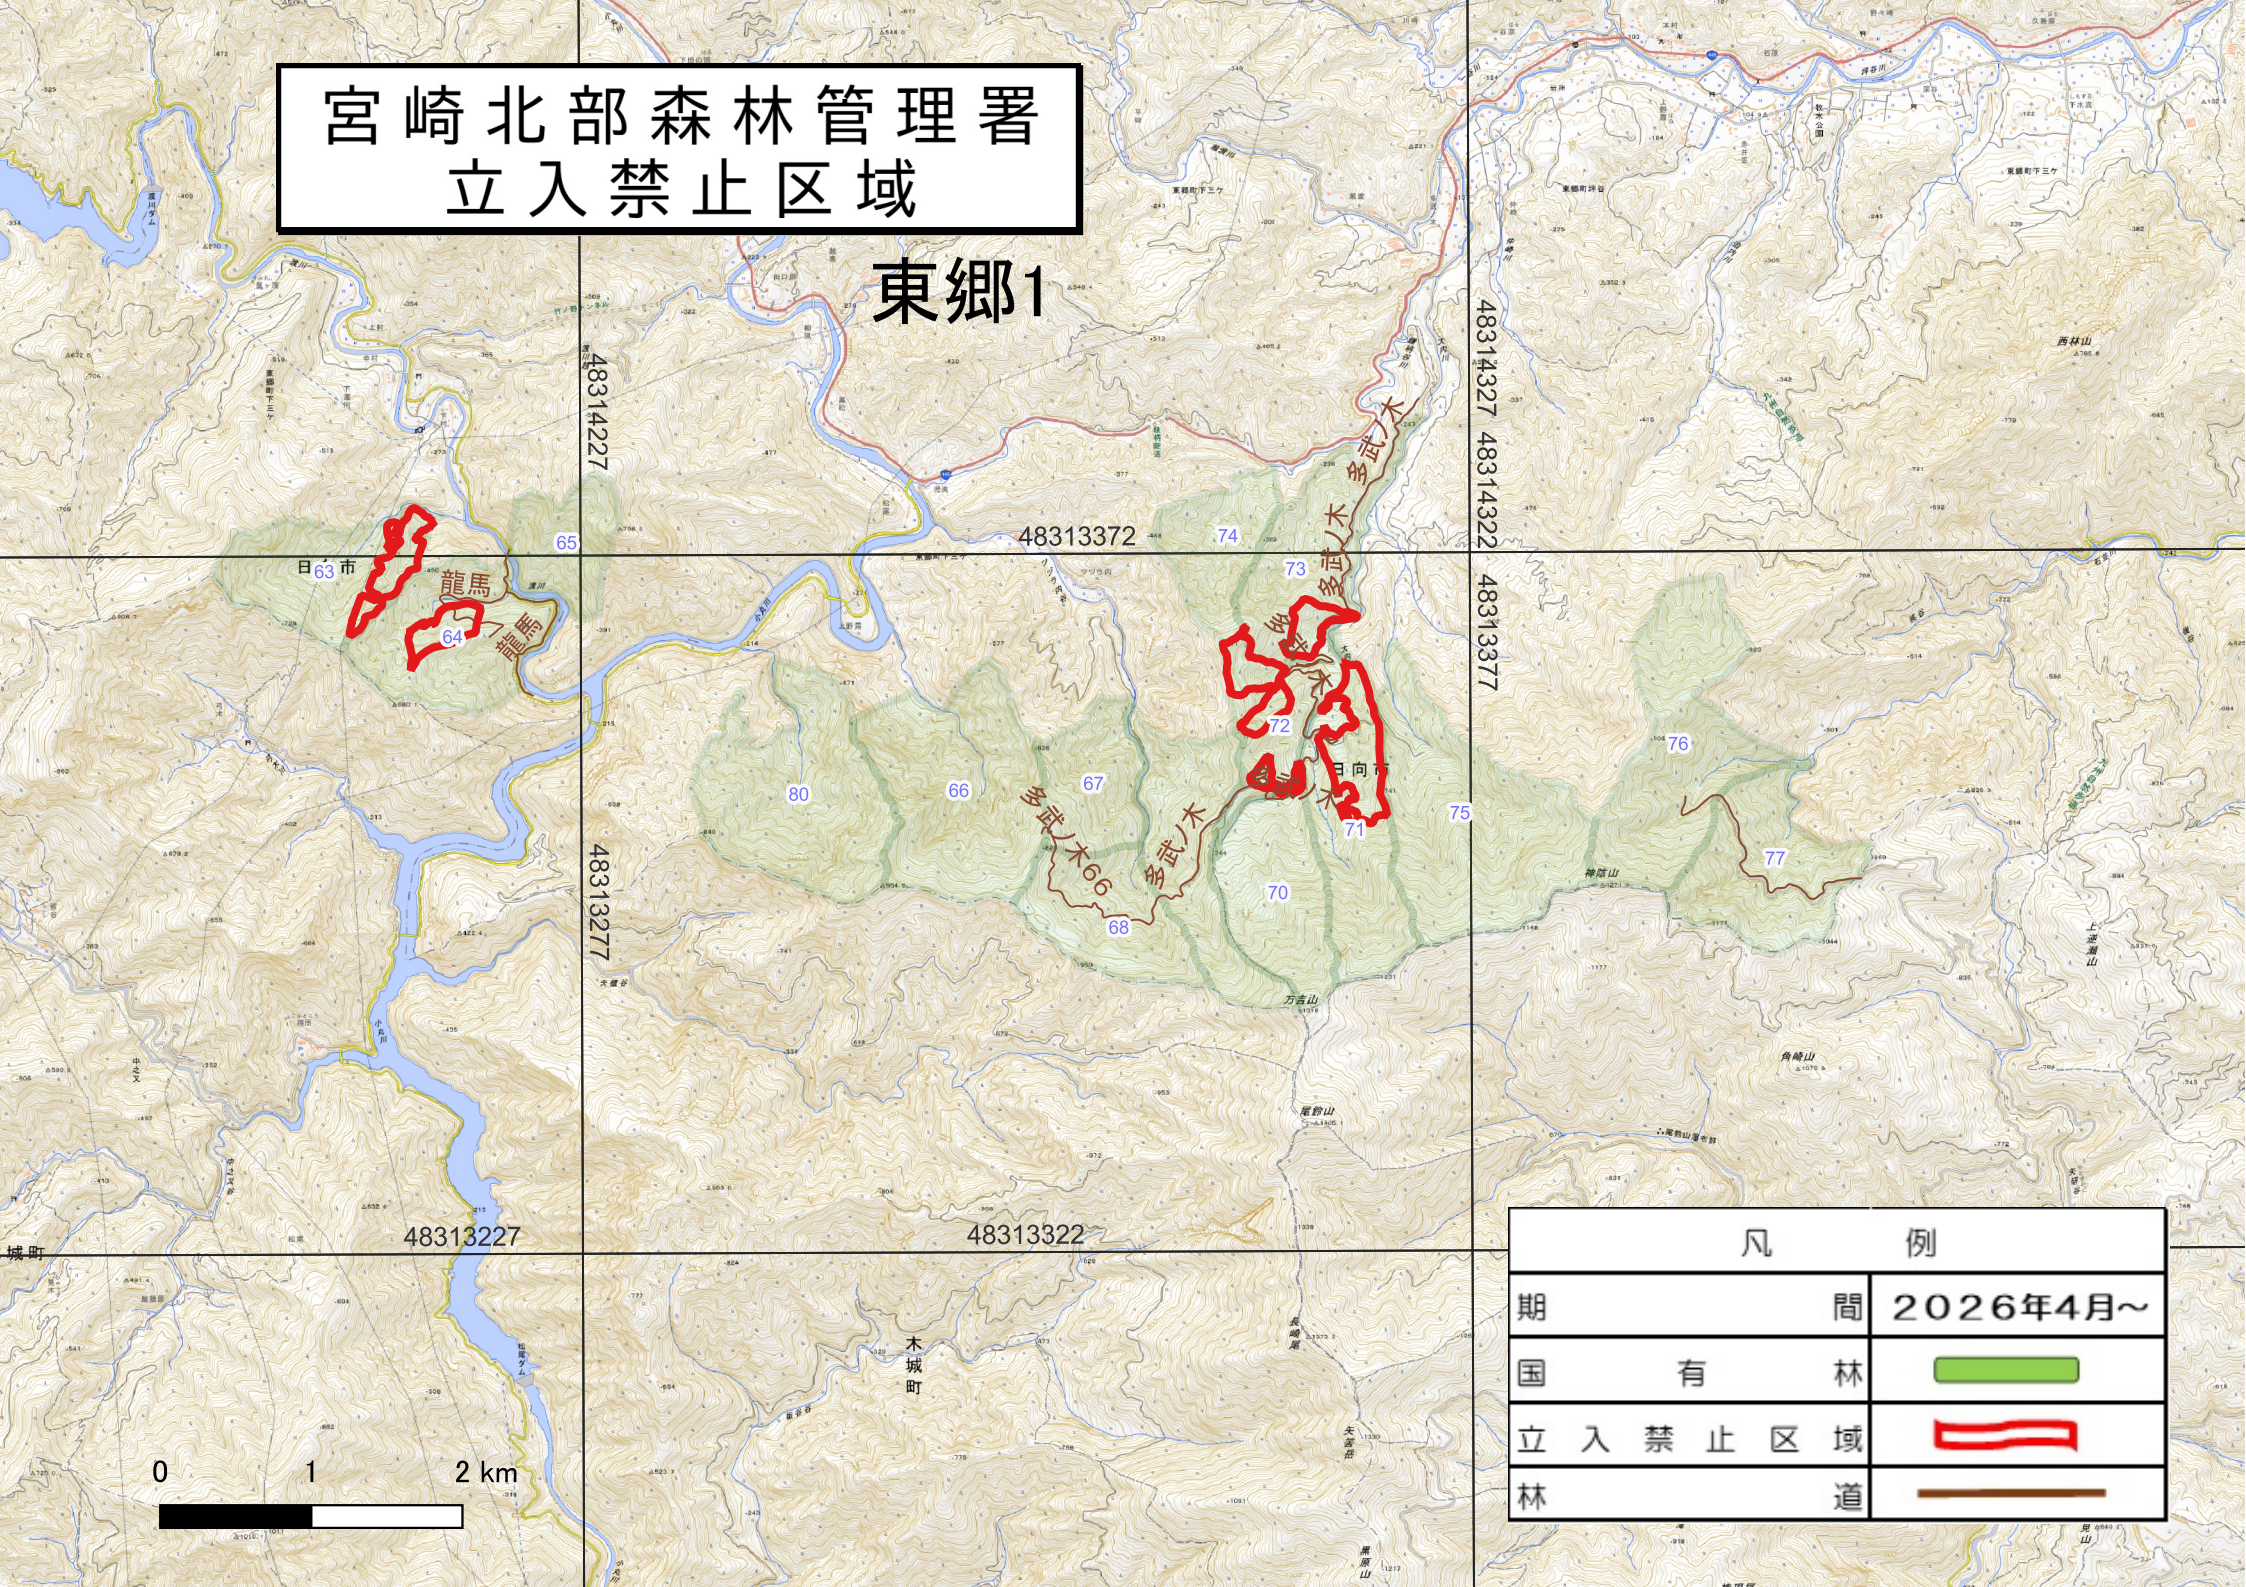

宮崎北部森林管理署 立入禁止区域

東郷1

凡 例	
期 間	2026年4月~
国 有 林	
立 入 禁 止 区 域	
林 道	