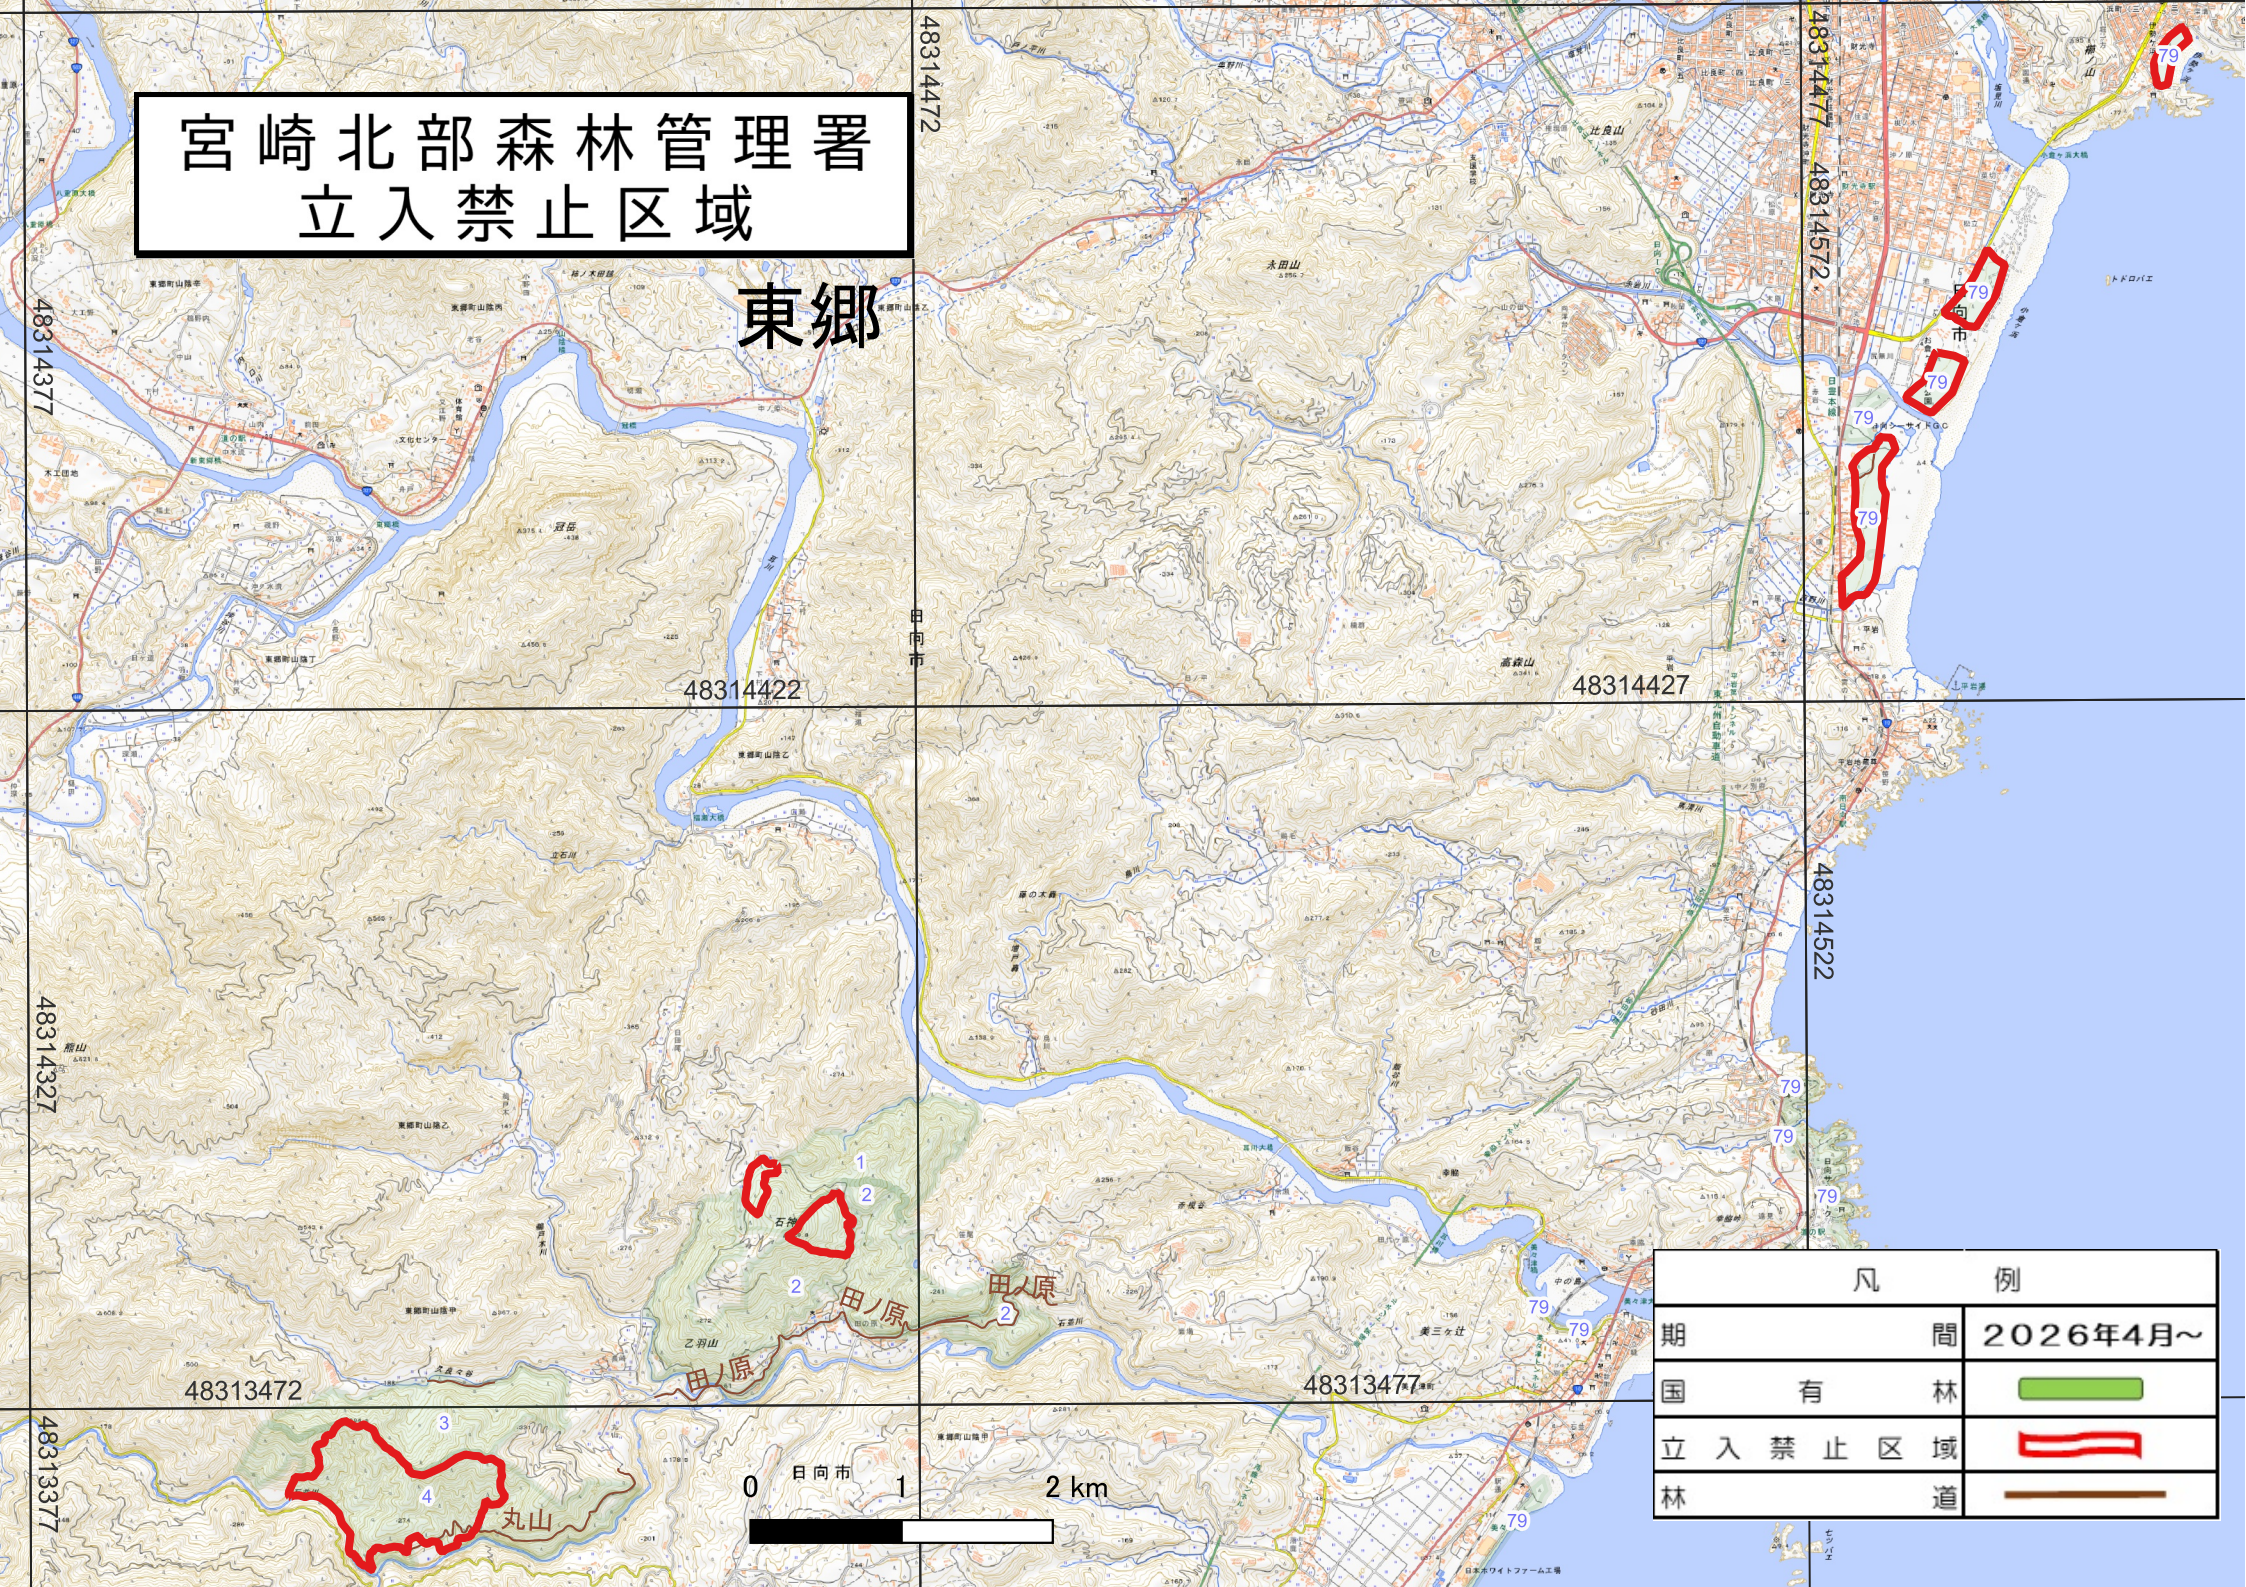

宮崎北部森林管理署 立入禁止区域

東郷

凡 例	
期 間	2026年4月~
国 有 林	
立入禁止区域	
林 道	