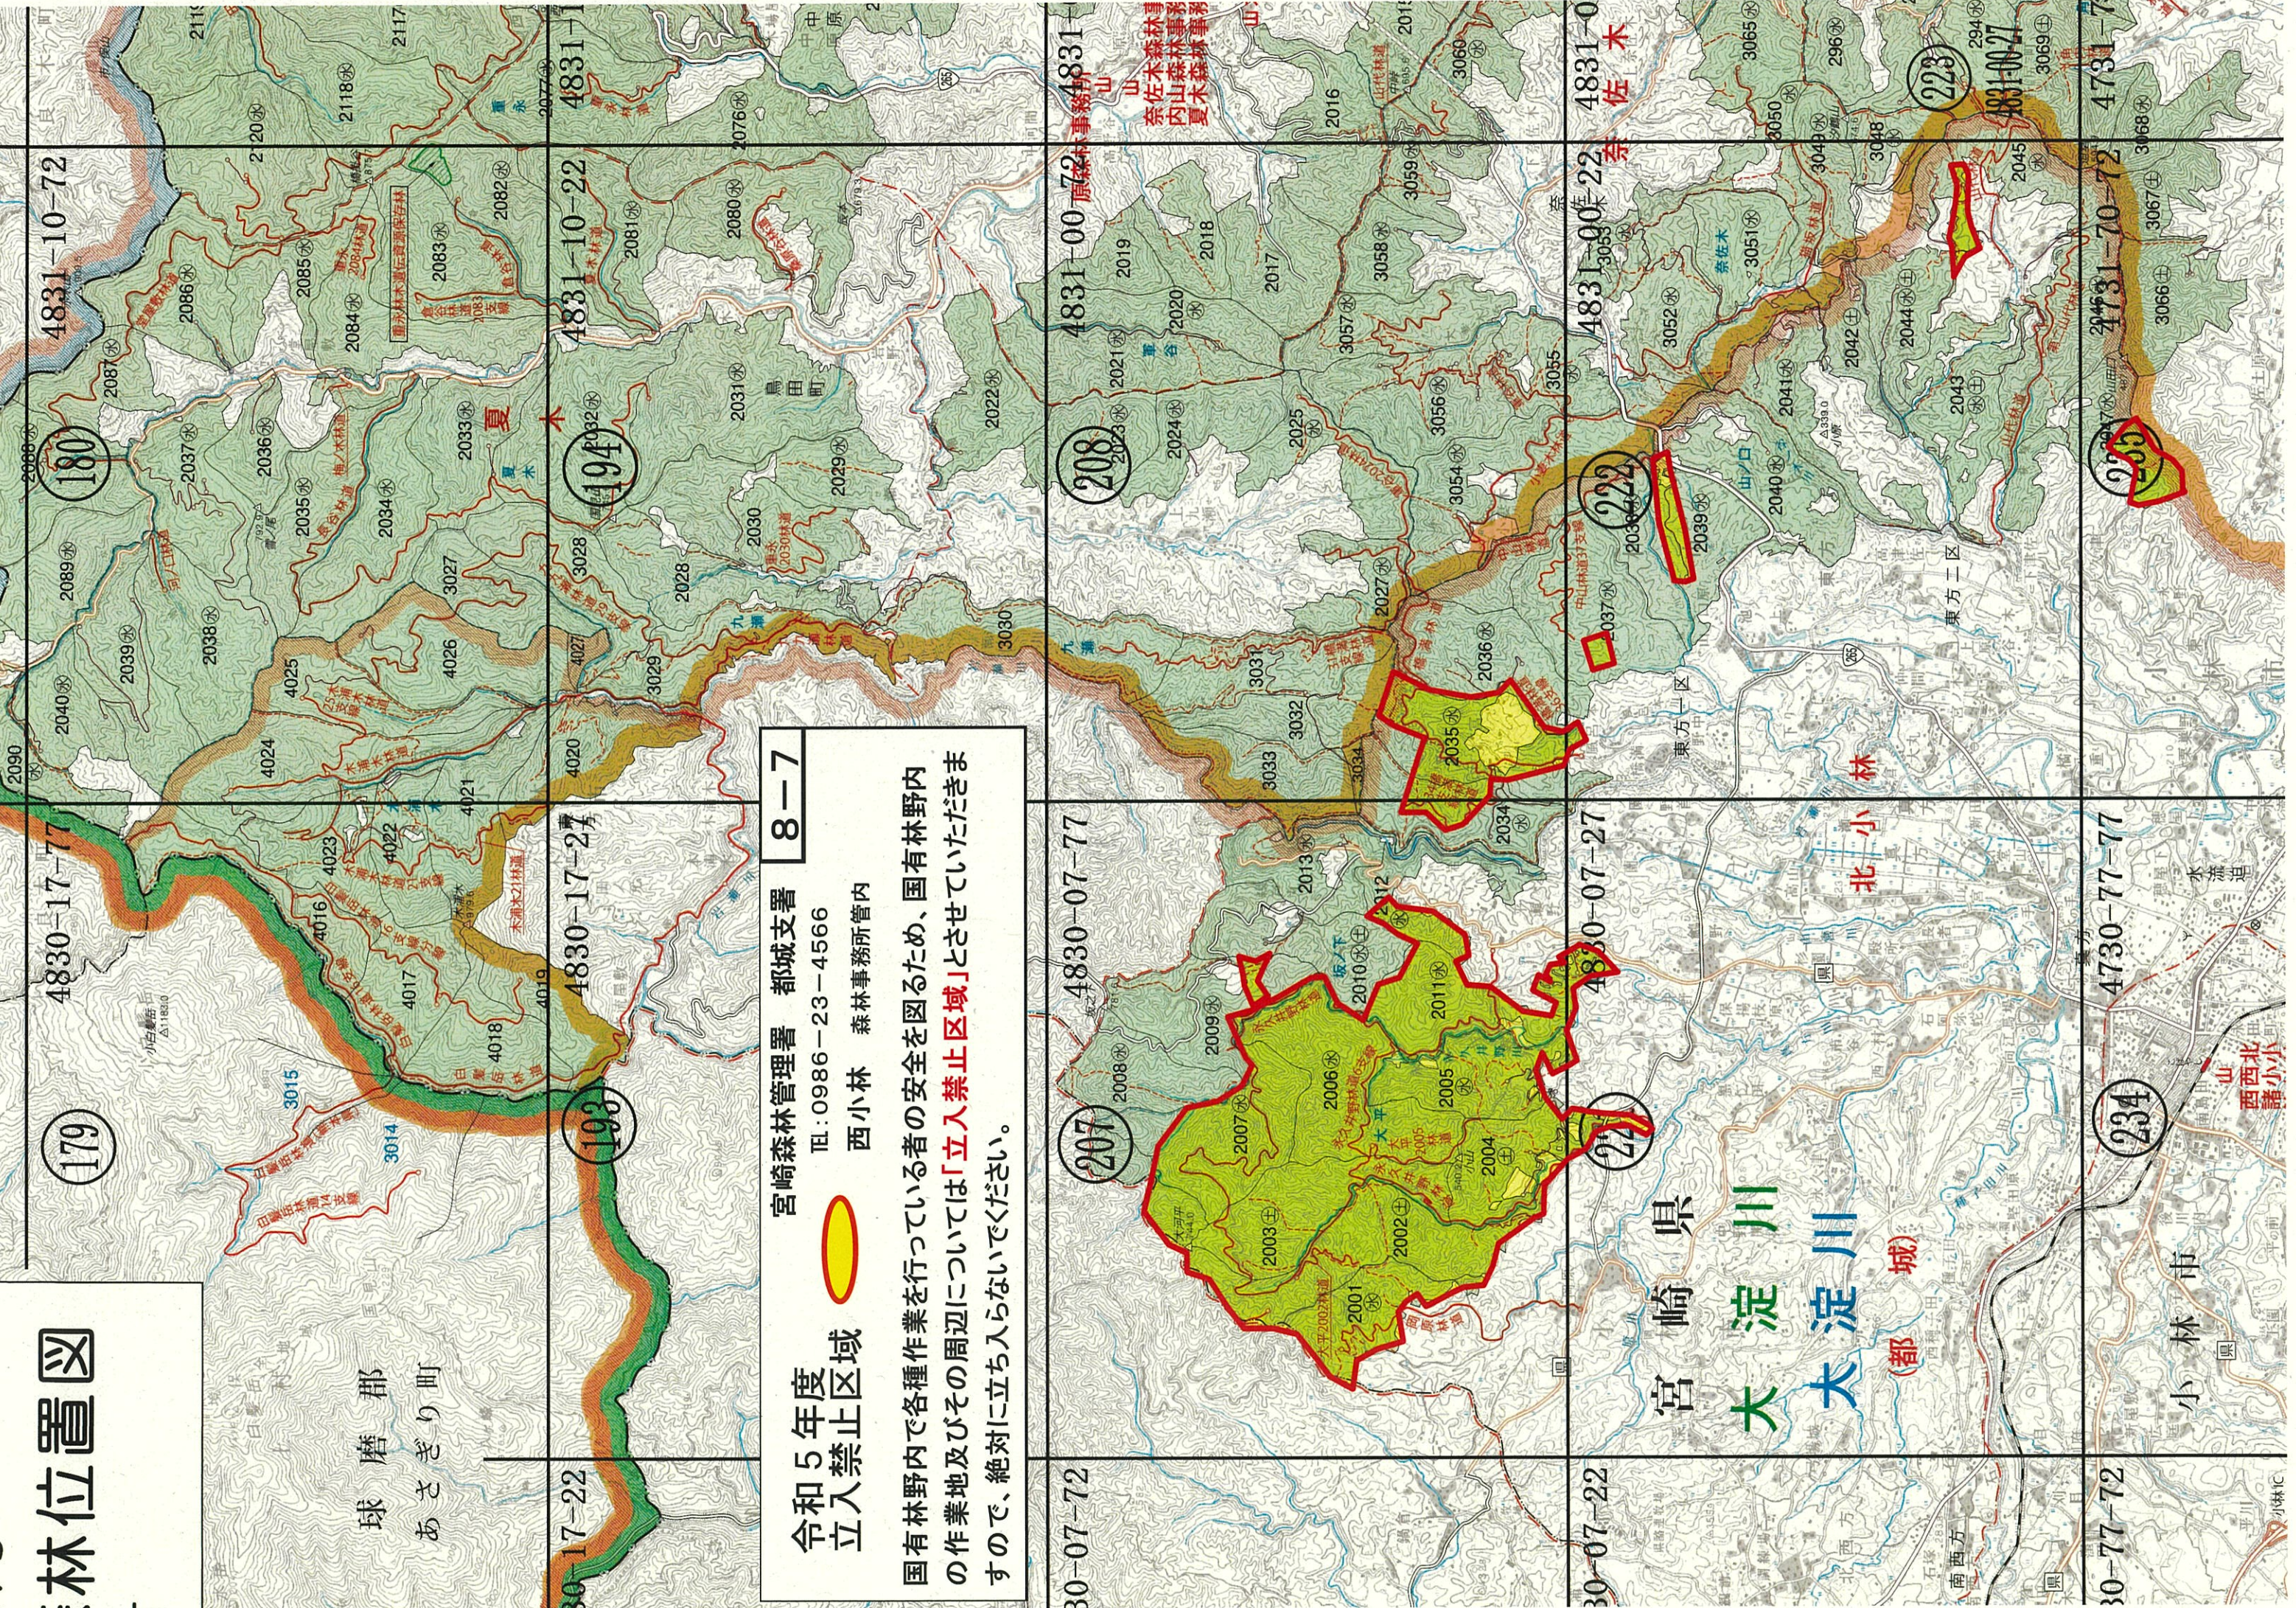

林位置図

球磨郡
あさぎり町

宮崎森林管理署 都城支署 **8-7**
TEL: 0986-23-4566
西小林 森林事務所管内

**令和5年度
立入禁止区域**

国有林野内で各種作業を行っている者の安全を図るため、国有林野内の作業地及びその周辺については「**立入禁止区域**」とさせていただきますので、絶対に立ち入りしないでください。

4831-10-72

4830-17-77

179

4830-17-22

4831-10-22

4831-00-72

4831-00-72

4830-07-77

207

4830-07-27

4831-00-72

4831-00-22

4830-07-27

221

4831-00-22

4831-00-27

4731-70-72

4730-77-77

234

4731-70-72

4731-70-72

宮崎県
大淀川
大淀川(都城)

林

北小

小林市

山西北
西諸小

水流追