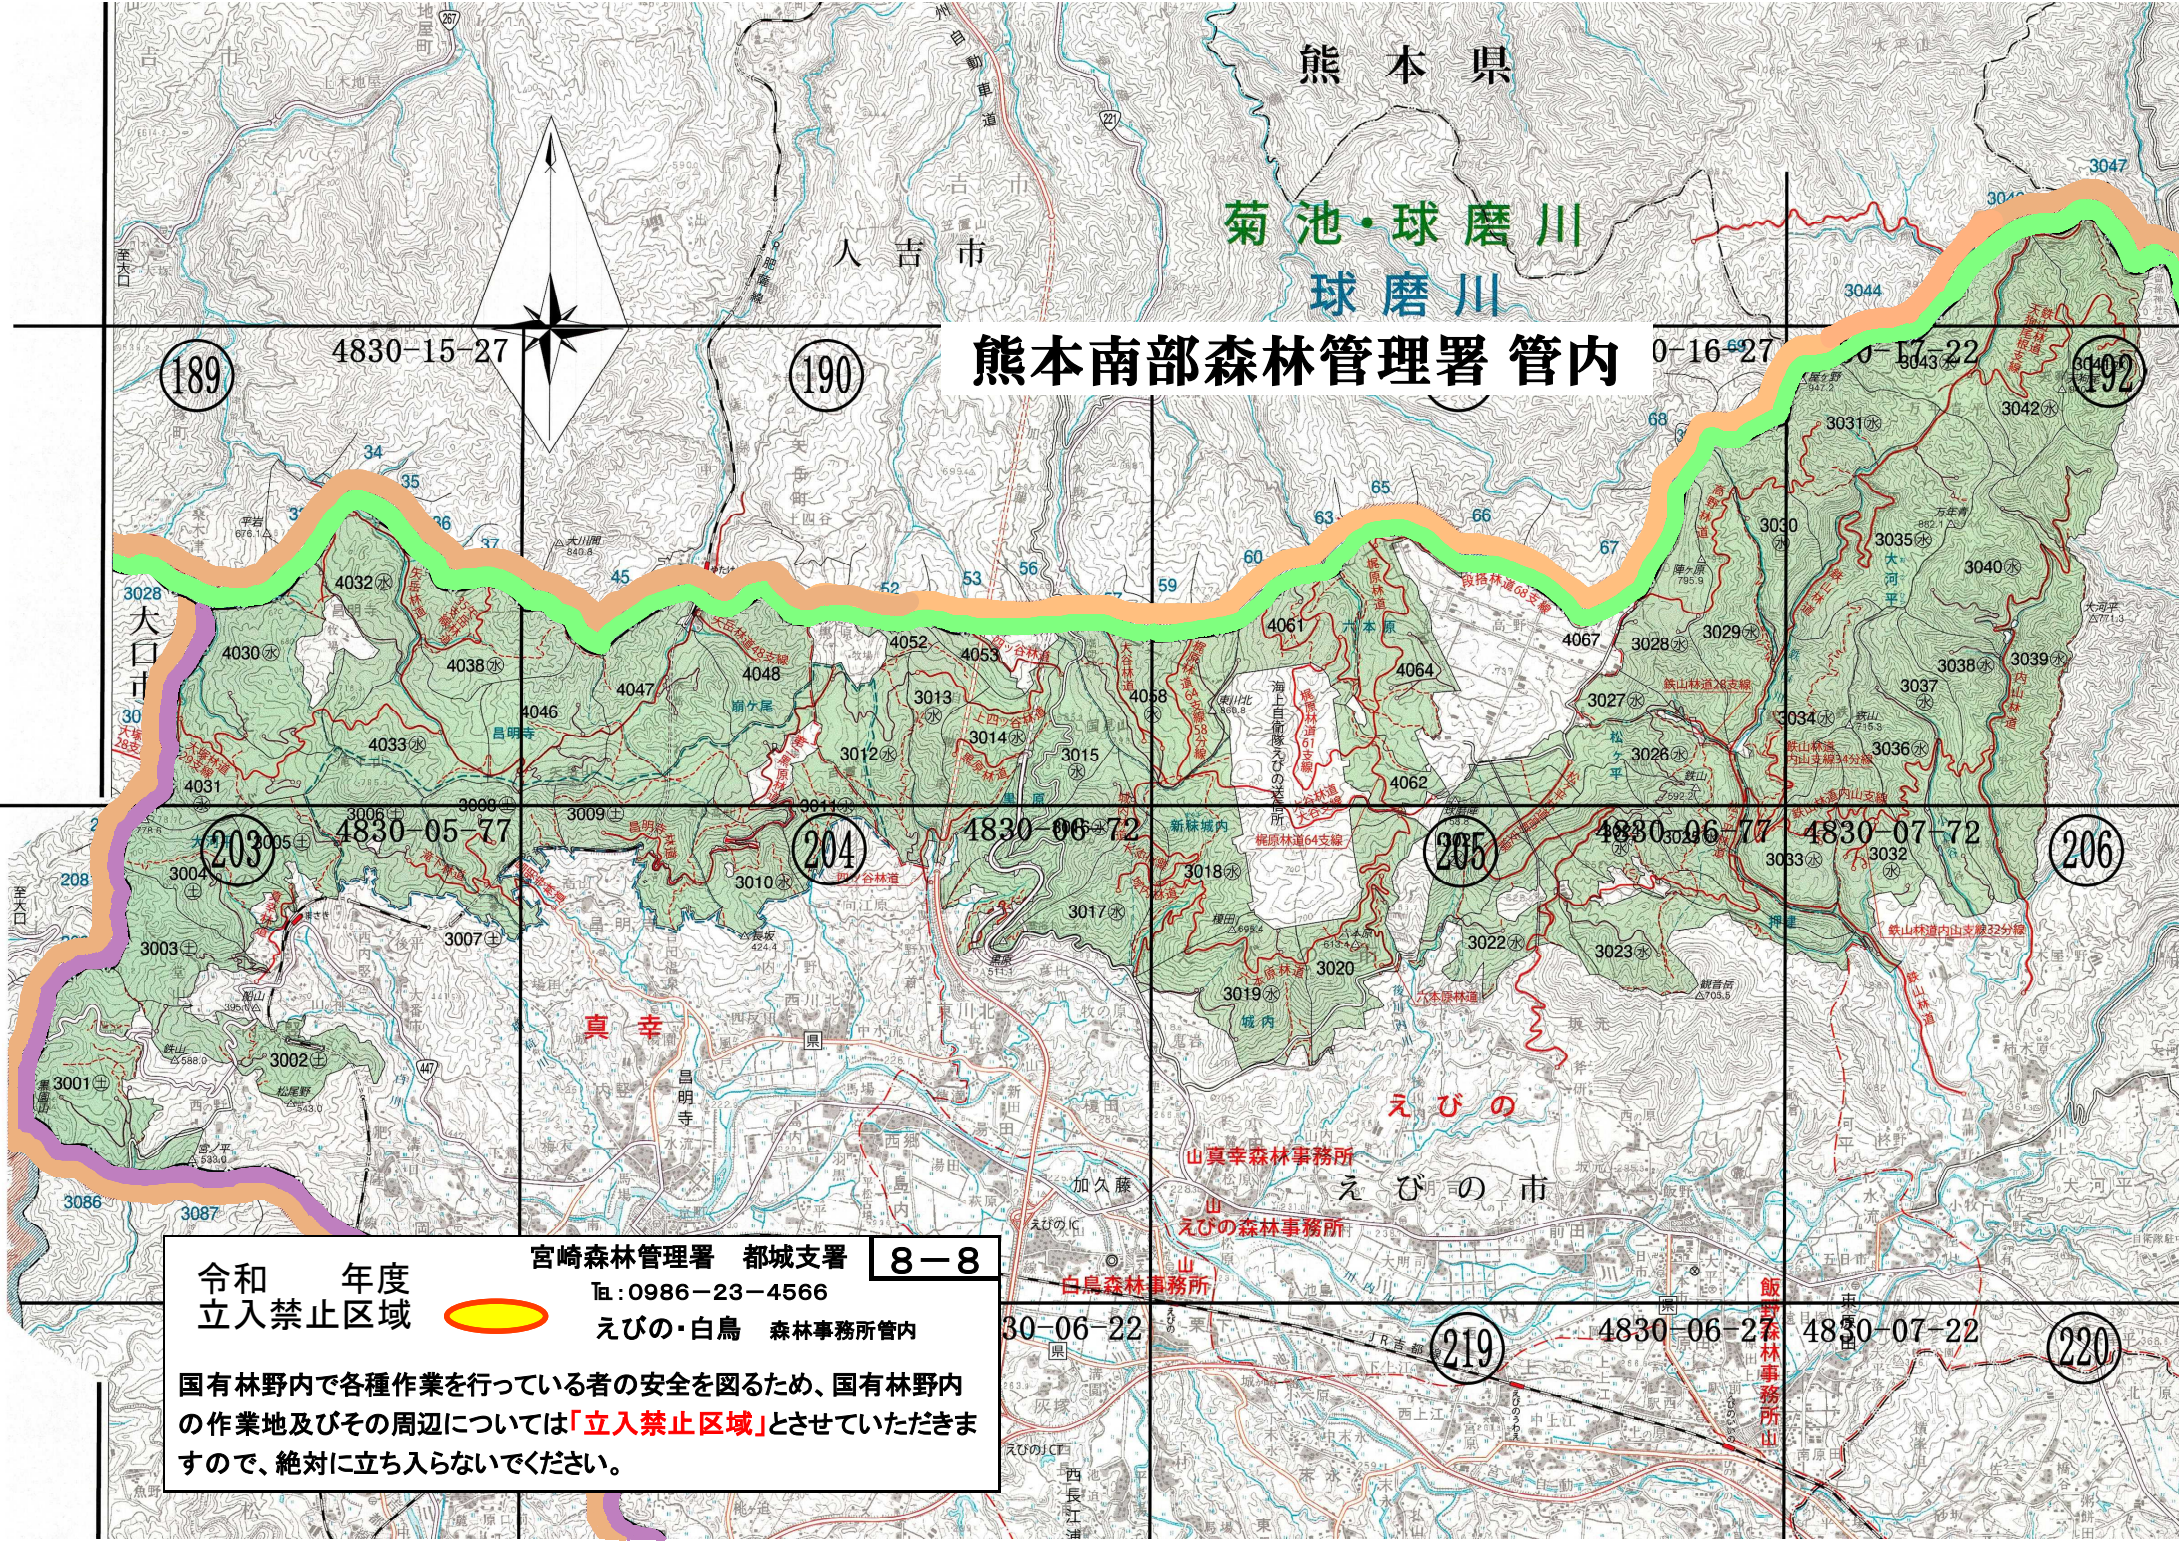

熊本県
菊池・球磨川
球磨川

熊本南部森林管理署 管内

令和 年度
立入禁止区域

宮崎森林管理署 都城支署 8-8
TEL: 0986-23-4566
えびの・白鳥 森林事務所管内

国有林野内で各種作業を行っている者の安全を図るため、国有林野内の作業地及びその周辺については「立入禁止区域」とさせていただきますので、絶対に立ち入らないください。