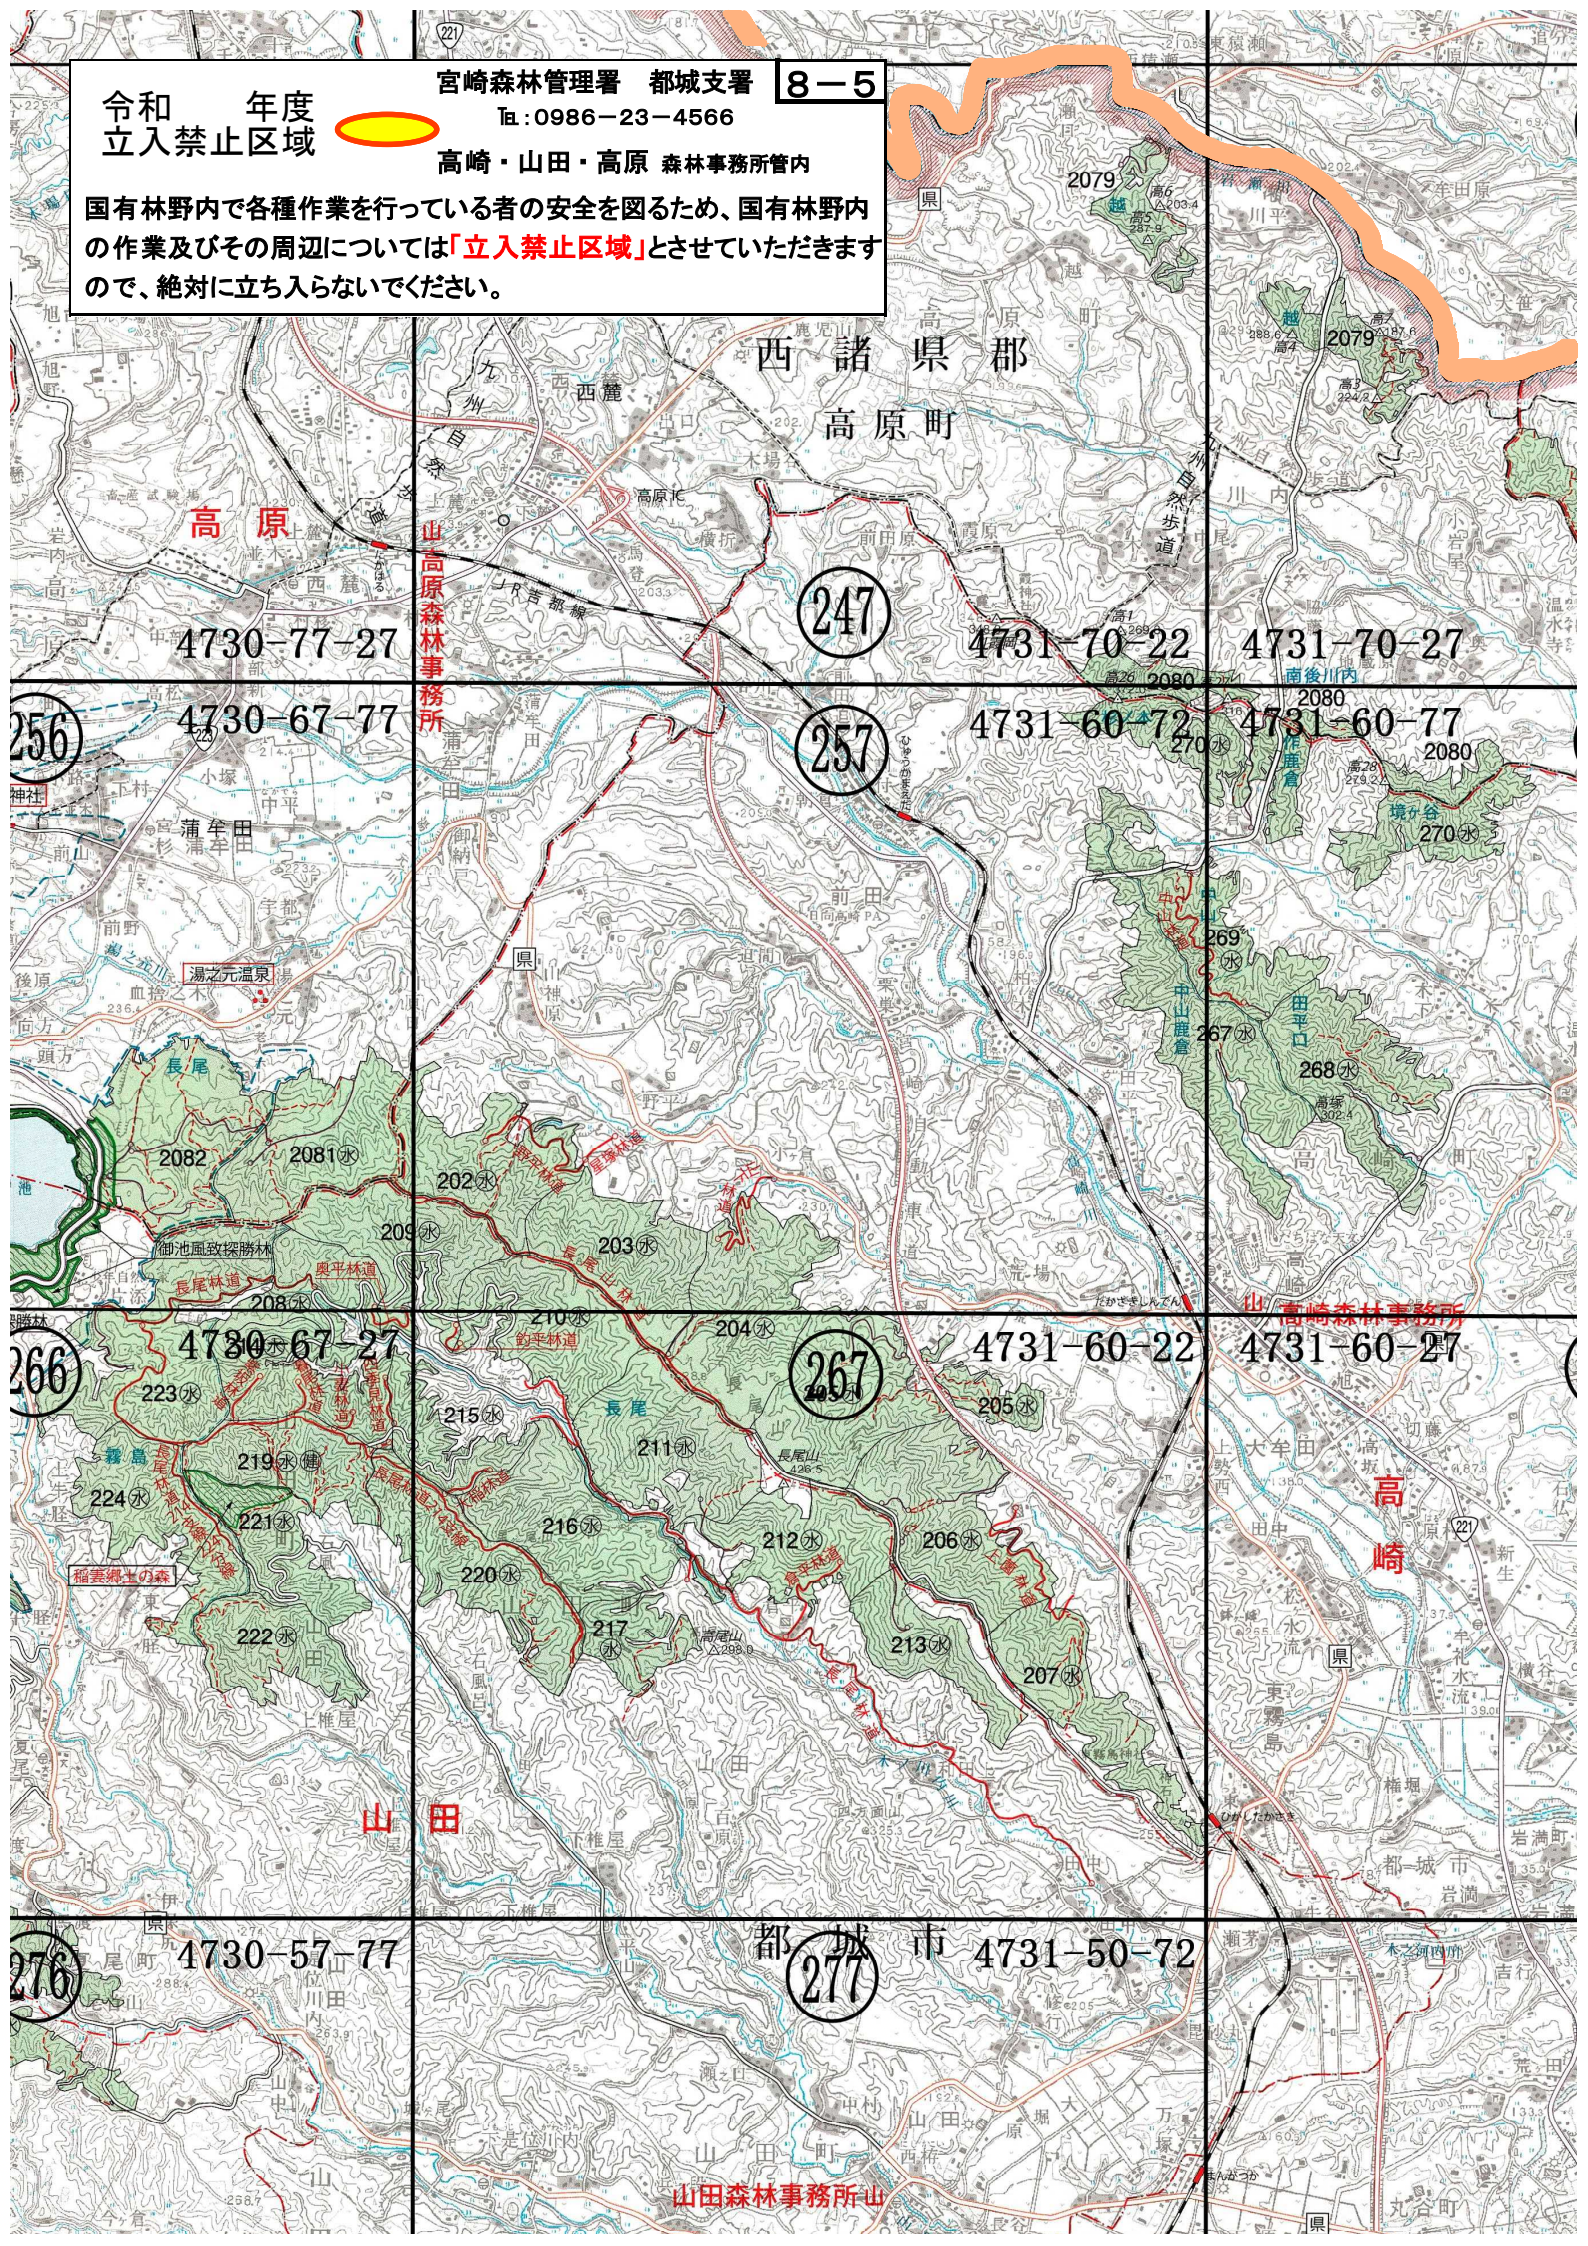

令和 年度
立入禁止区域

宮崎森林管理署 都城支署 8-5

TEL: 0986-23-4566

高崎・山田・高原 森林事務所管内

国有林野内で各種作業を行っている者の安全を図るため、国有林野内の作業及びその周辺については「立入禁止区域」とさせていただきますので、絶対に立ち入らないでください。

高原

西諸県郡

高原町

4730-77-27

4731-70-22

4731-70-27

4730-67-77

4731-60-72

4731-60-77

4730-67-27

4731-60-22