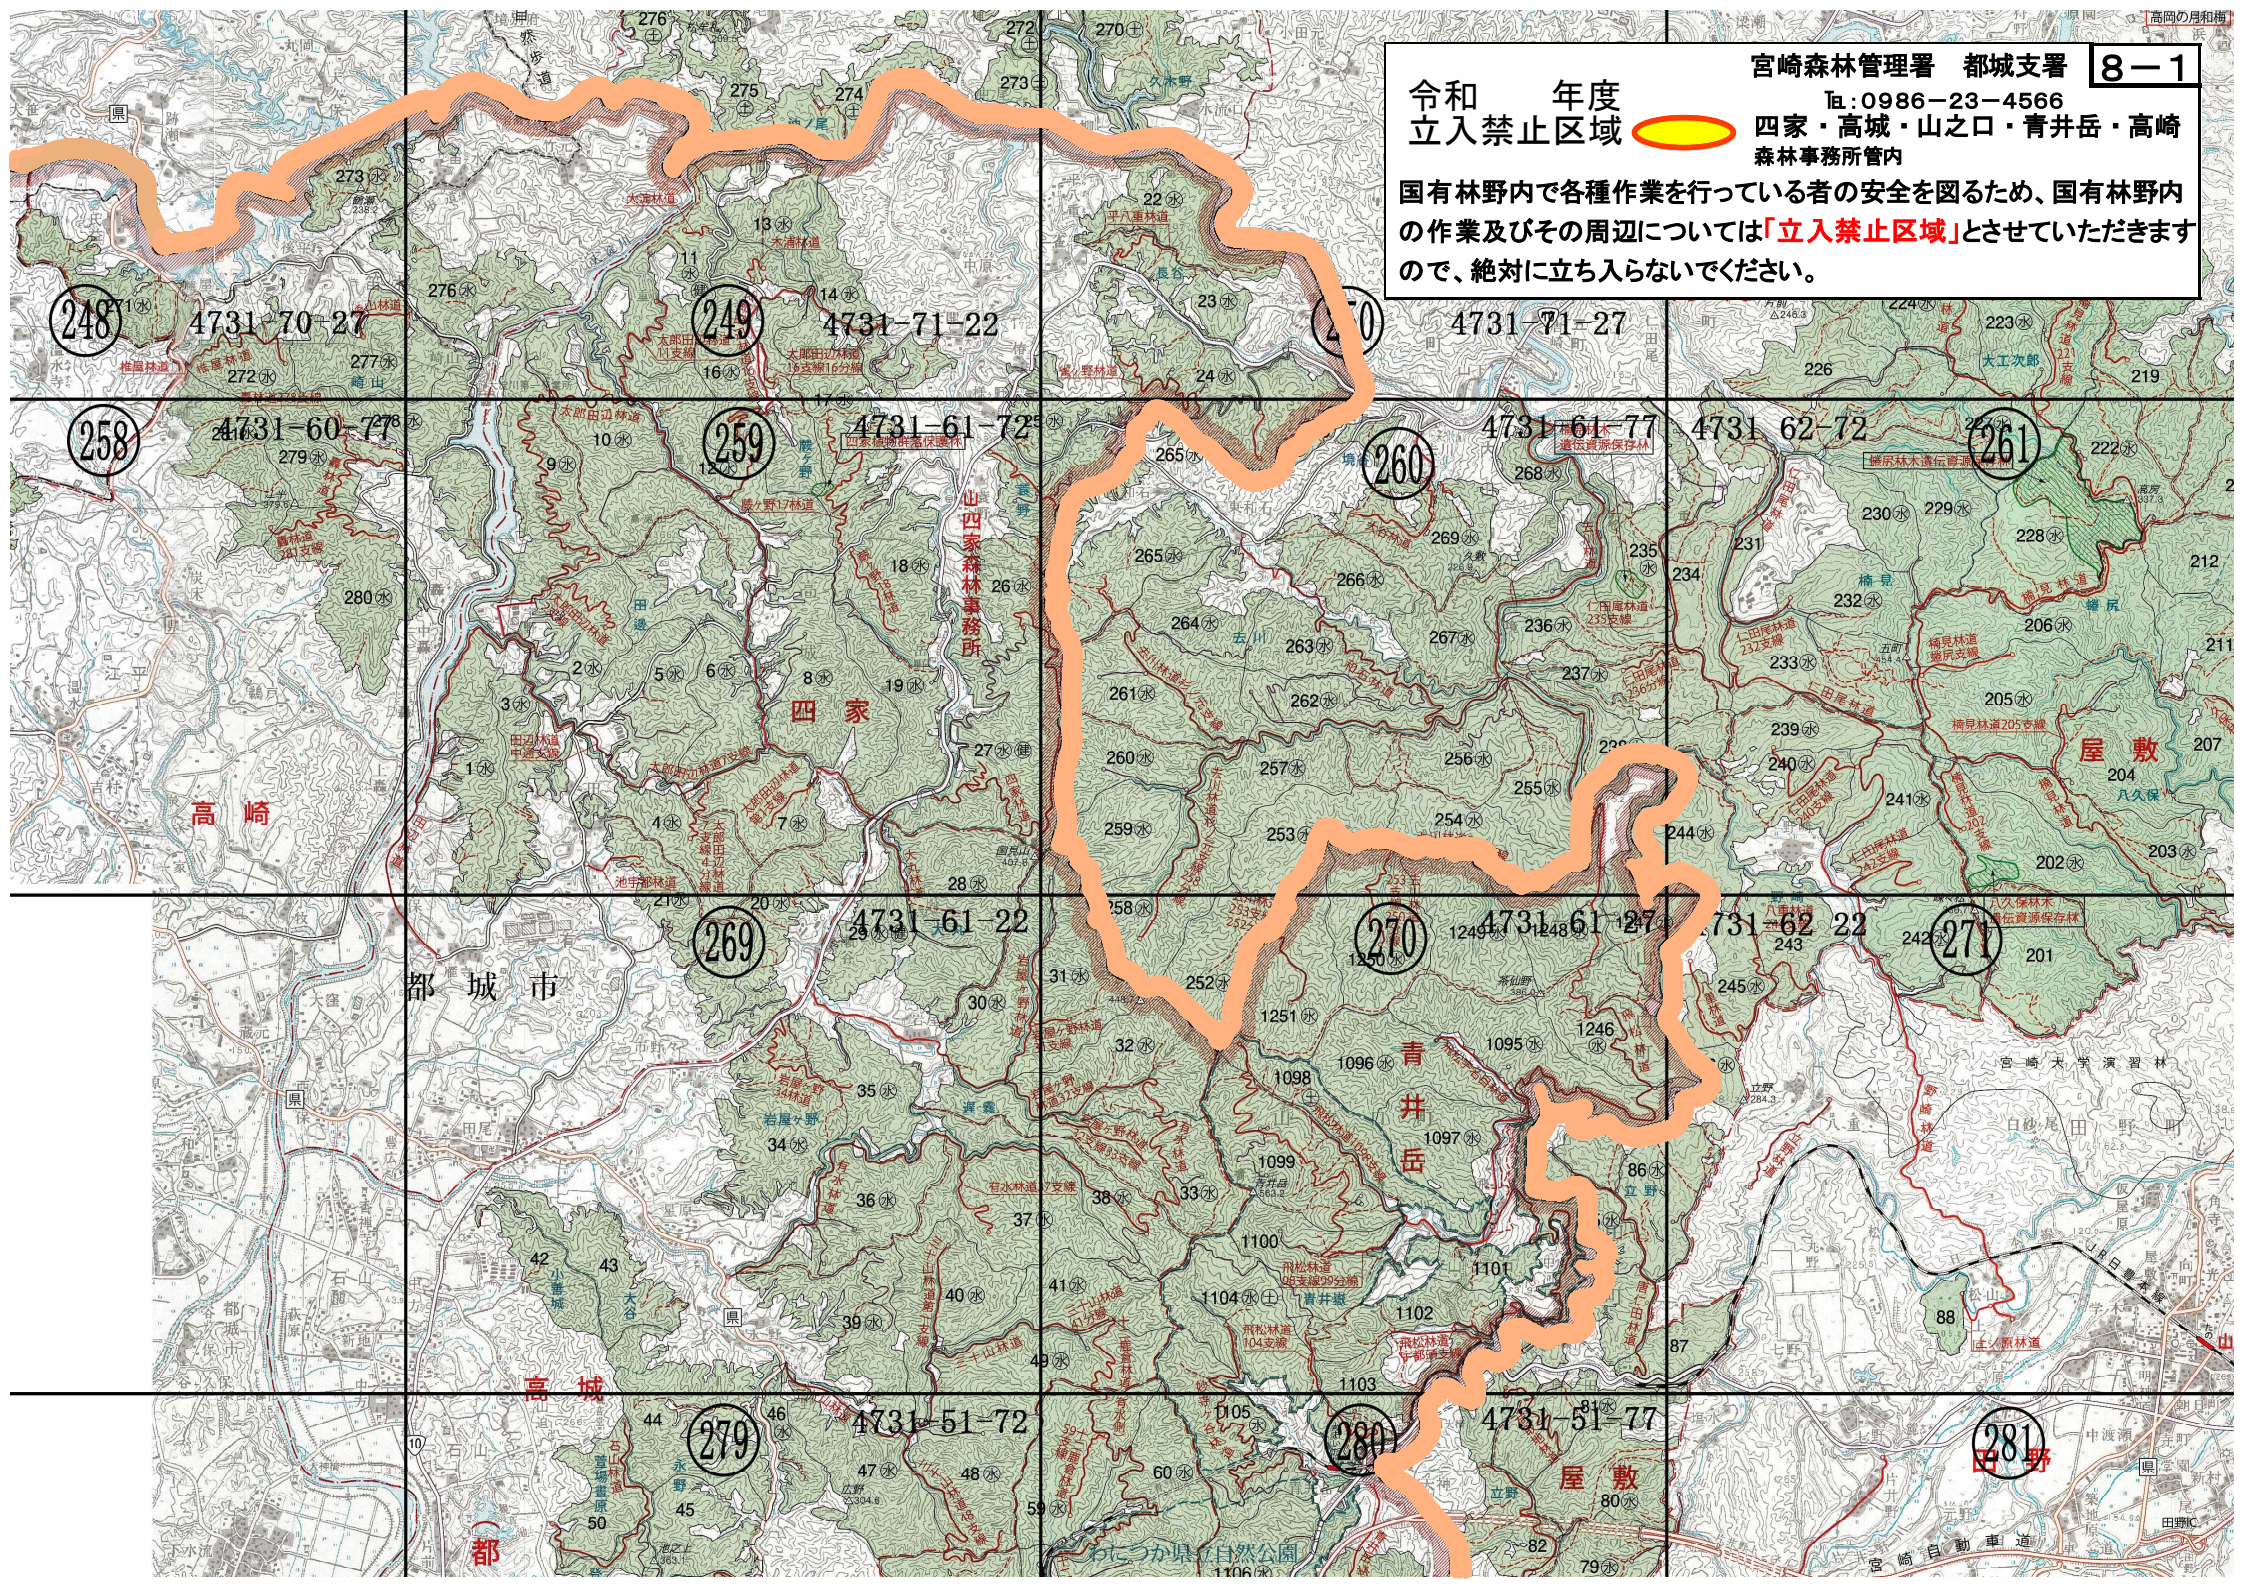

# 令和 年度 立入禁止区域

TEL: 0986-23-4566  
四家・高城・山之口・青井岳・高崎  
森林事務所管内

国有林野内で各種作業を行っている者の安全を図るため、国有林野内の作業及びその周辺については「立入禁止区域」とさせていただきますので、絶対に立ち入らないでください。

248

249

250

258

259

260

261

269

270

271

279

280

281

つが県立自然公園