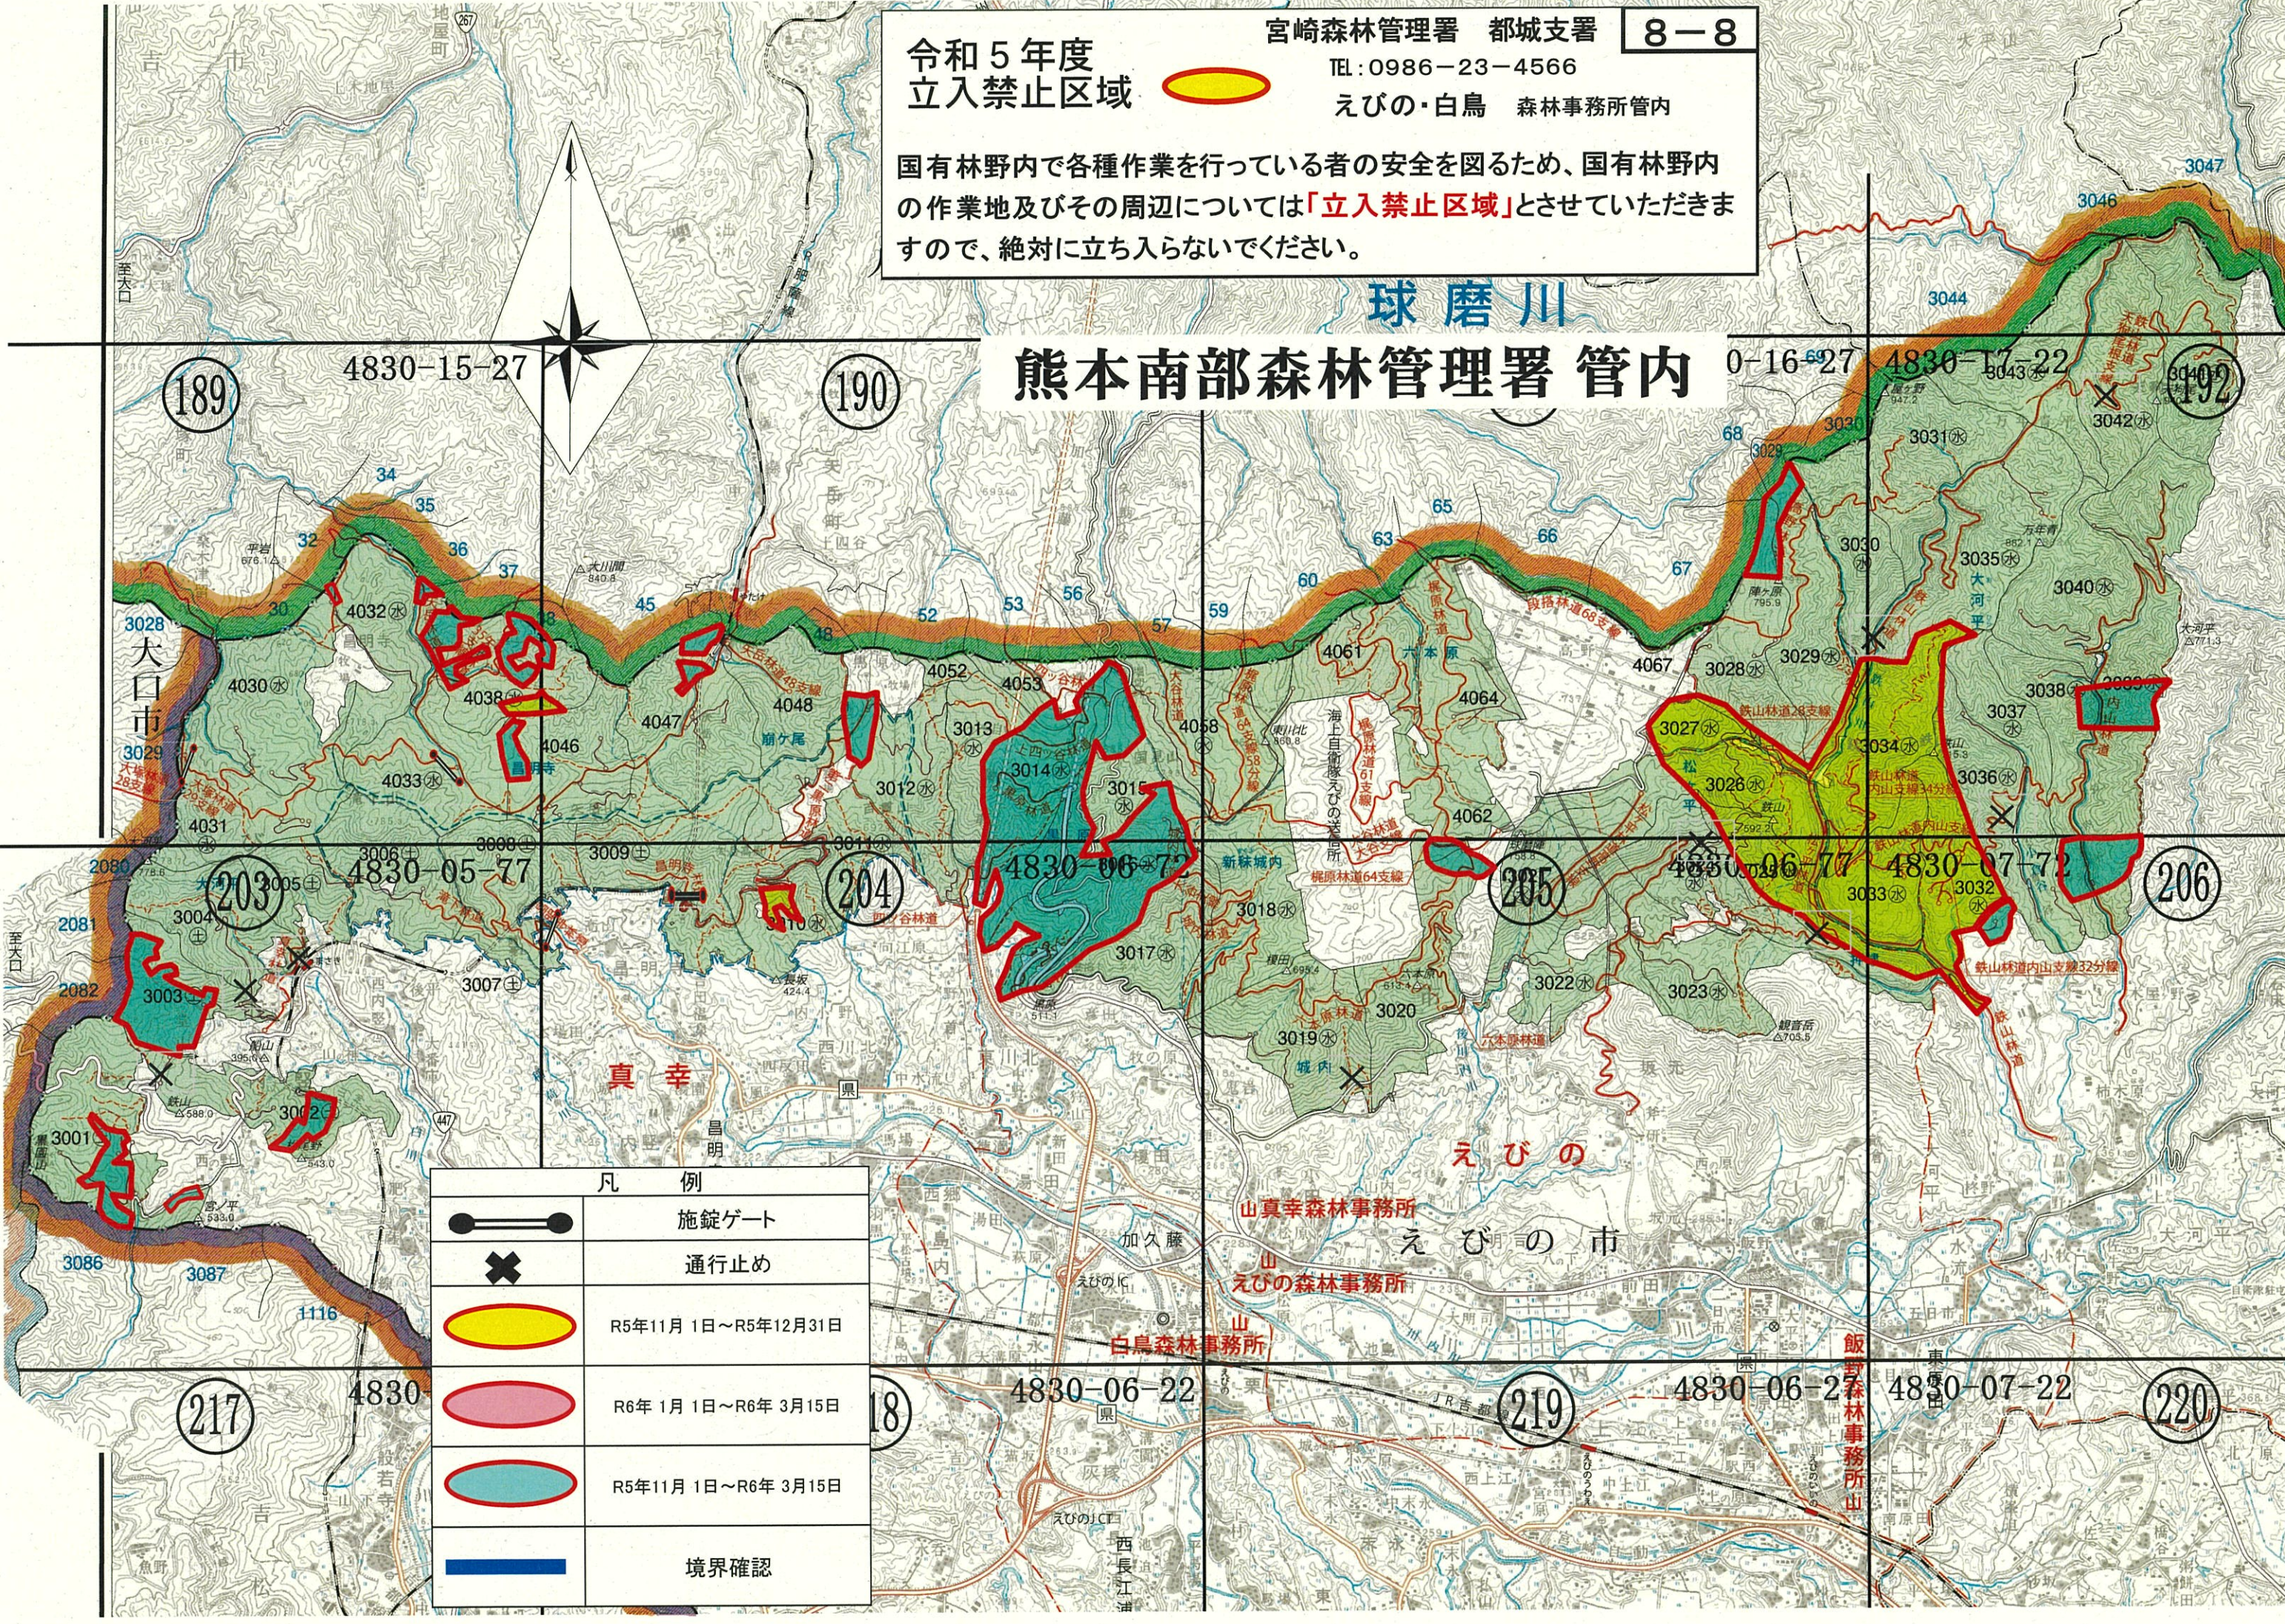

令和5年度  
立入禁止区域

宮崎森林管理署 都城支署 8-8

TEL: 0986-23-4566

えびの・白鳥 森林事務所管内

国有林野内で各種作業を行っている者の安全を図るため、国有林野内の作業地及びその周辺については「立入禁止区域」とさせていただきますので、絶対に立ち入らないでください。

球磨川

熊本南部森林管理署 管内

凡 例	
	施錠ゲート
	通行止め
	R5年11月1日～R5年12月31日
	R6年1月1日～R6年3月15日
	R5年11月1日～R6年3月15日
	境界確認