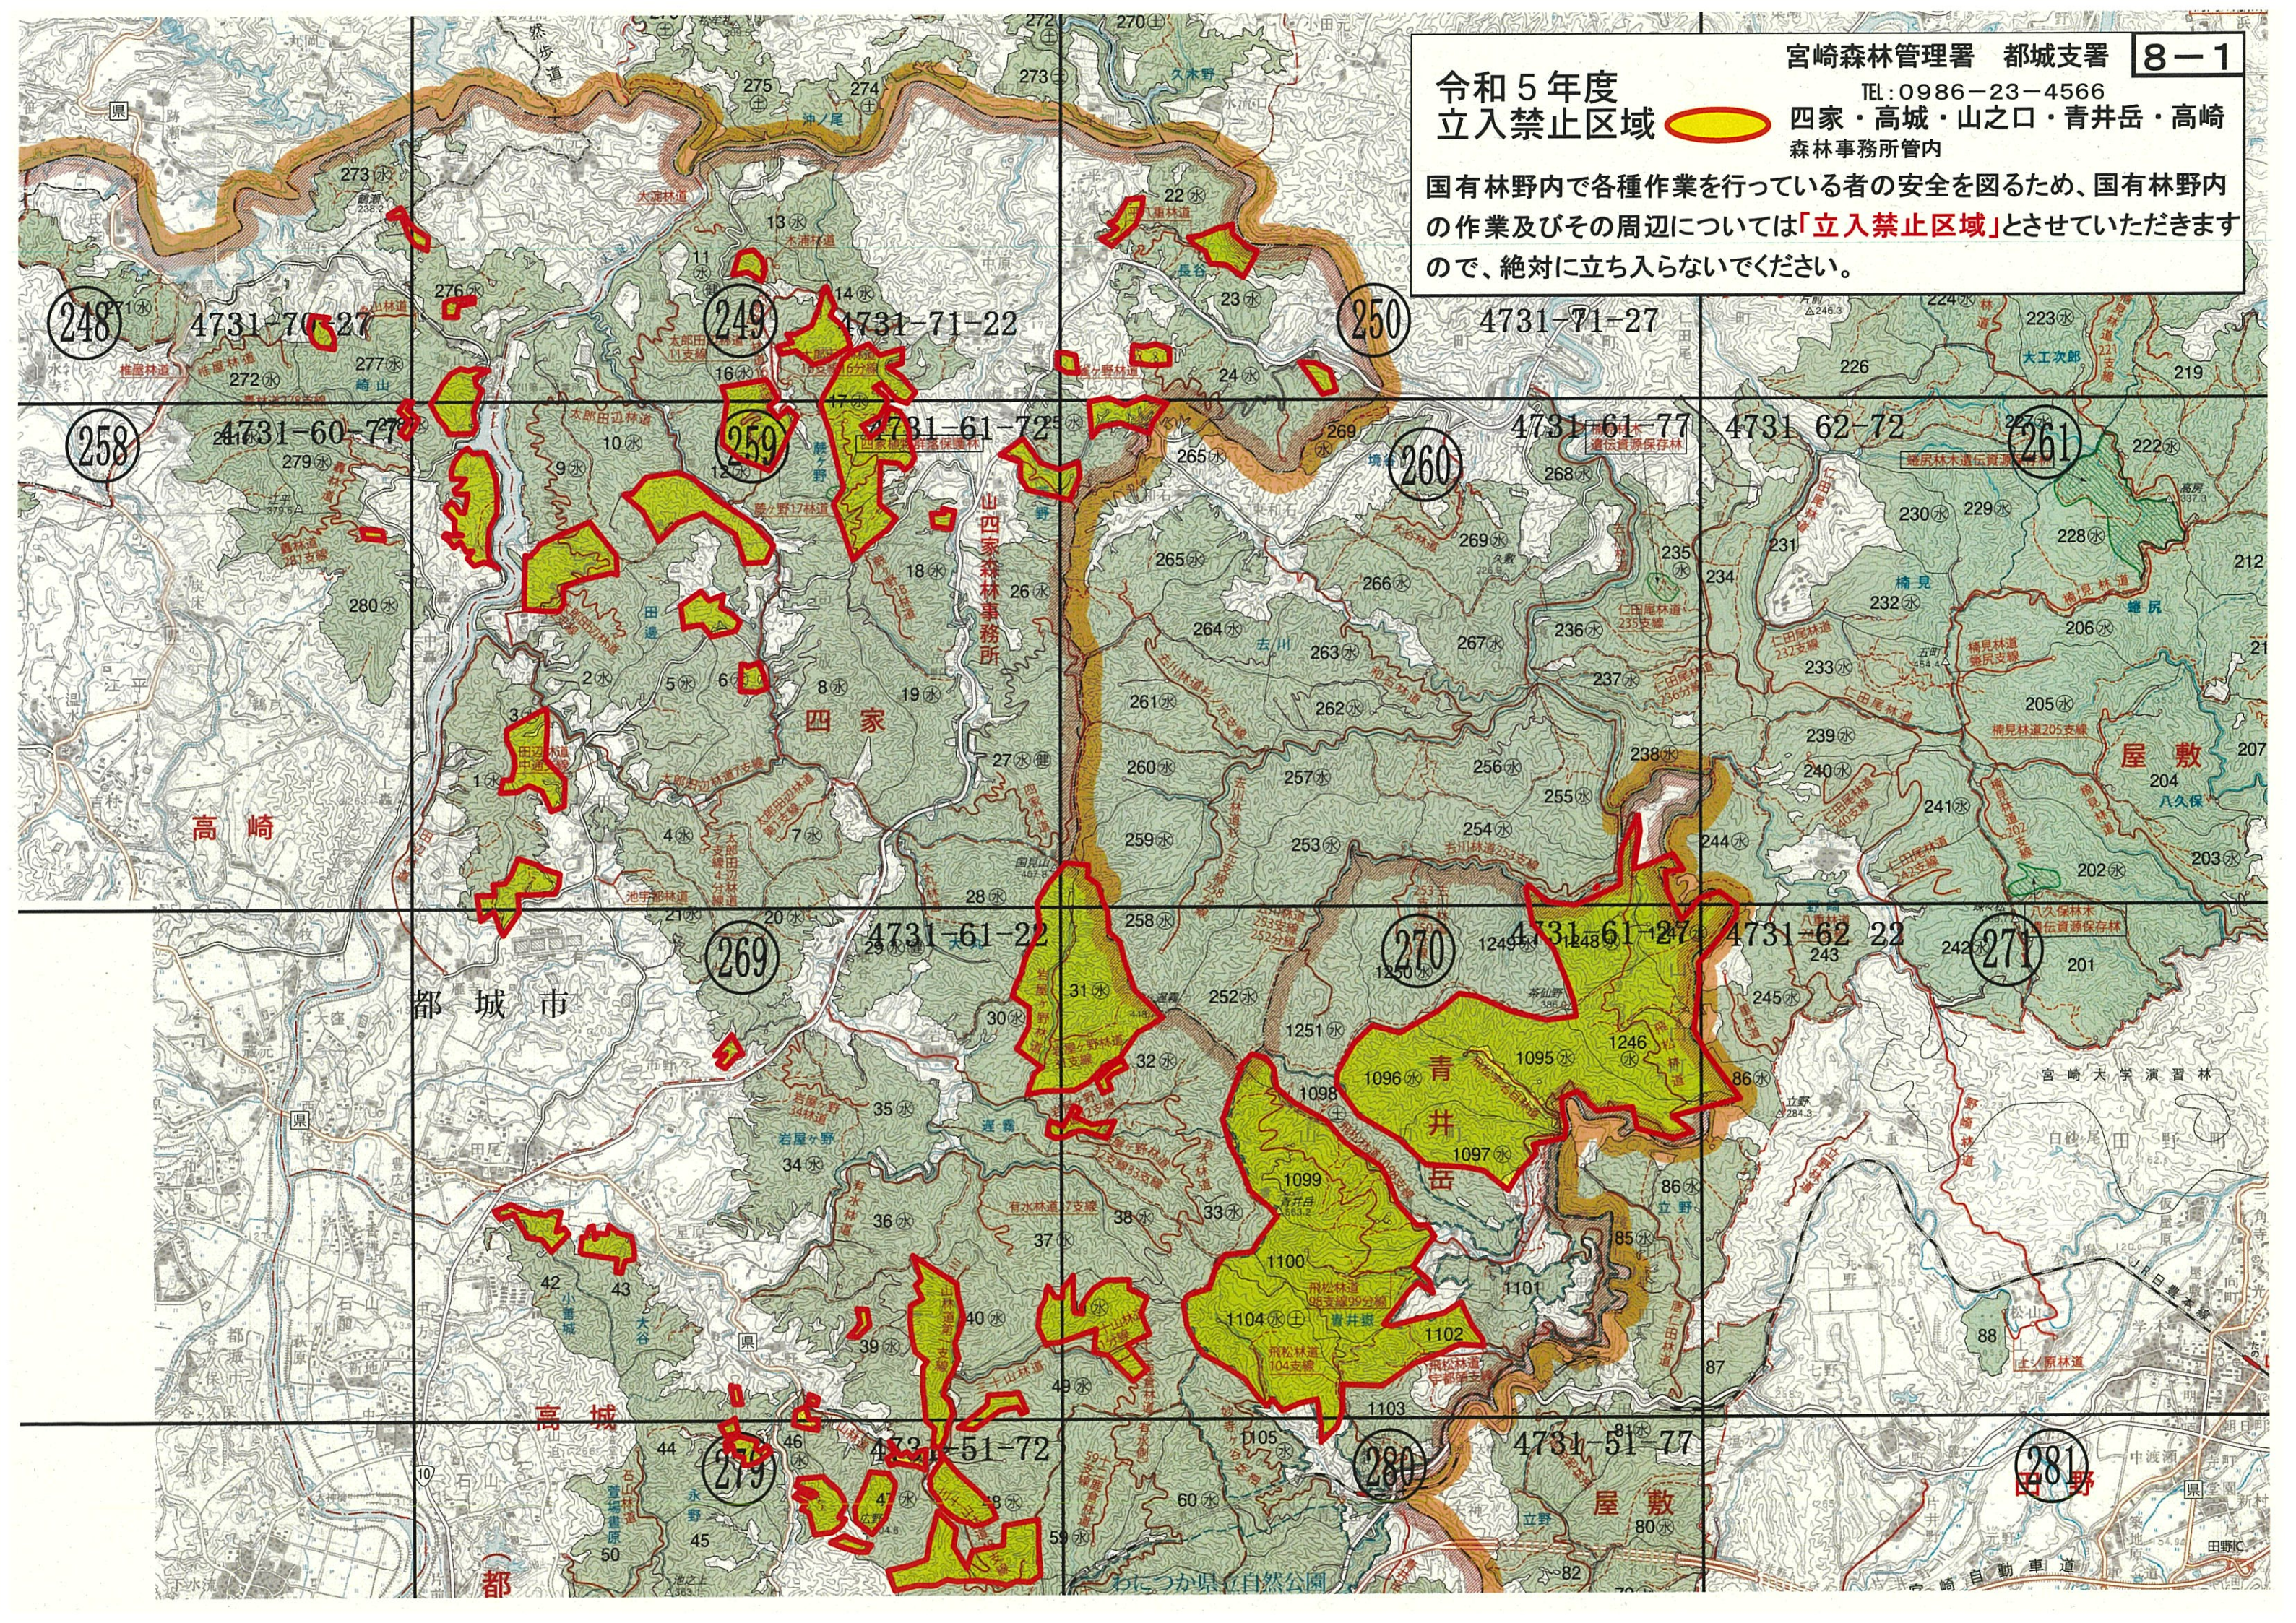

# 令和5年度 立入禁止区域

TEL: 0986-23-4566  
四家・高城・山之口・青井岳・高崎  
森林事務所管内

国有林野内で各種作業を行っている者の安全を図るため、国有林野内の作業及びその周辺については「立入禁止区域」とさせていただきますので、絶対に立ち入らないでください。

248 4731-70-27 249 4731-71-22 250 4731-71-27  
258 4731-60-77 259 4731-61-72 260 4731-61-77 261 4731-62-72  
269 4731-61-22 270 4731-61-27 271 4731-62-22  
279 4731-51-72 280 4731-51-77 281 4731-51-77