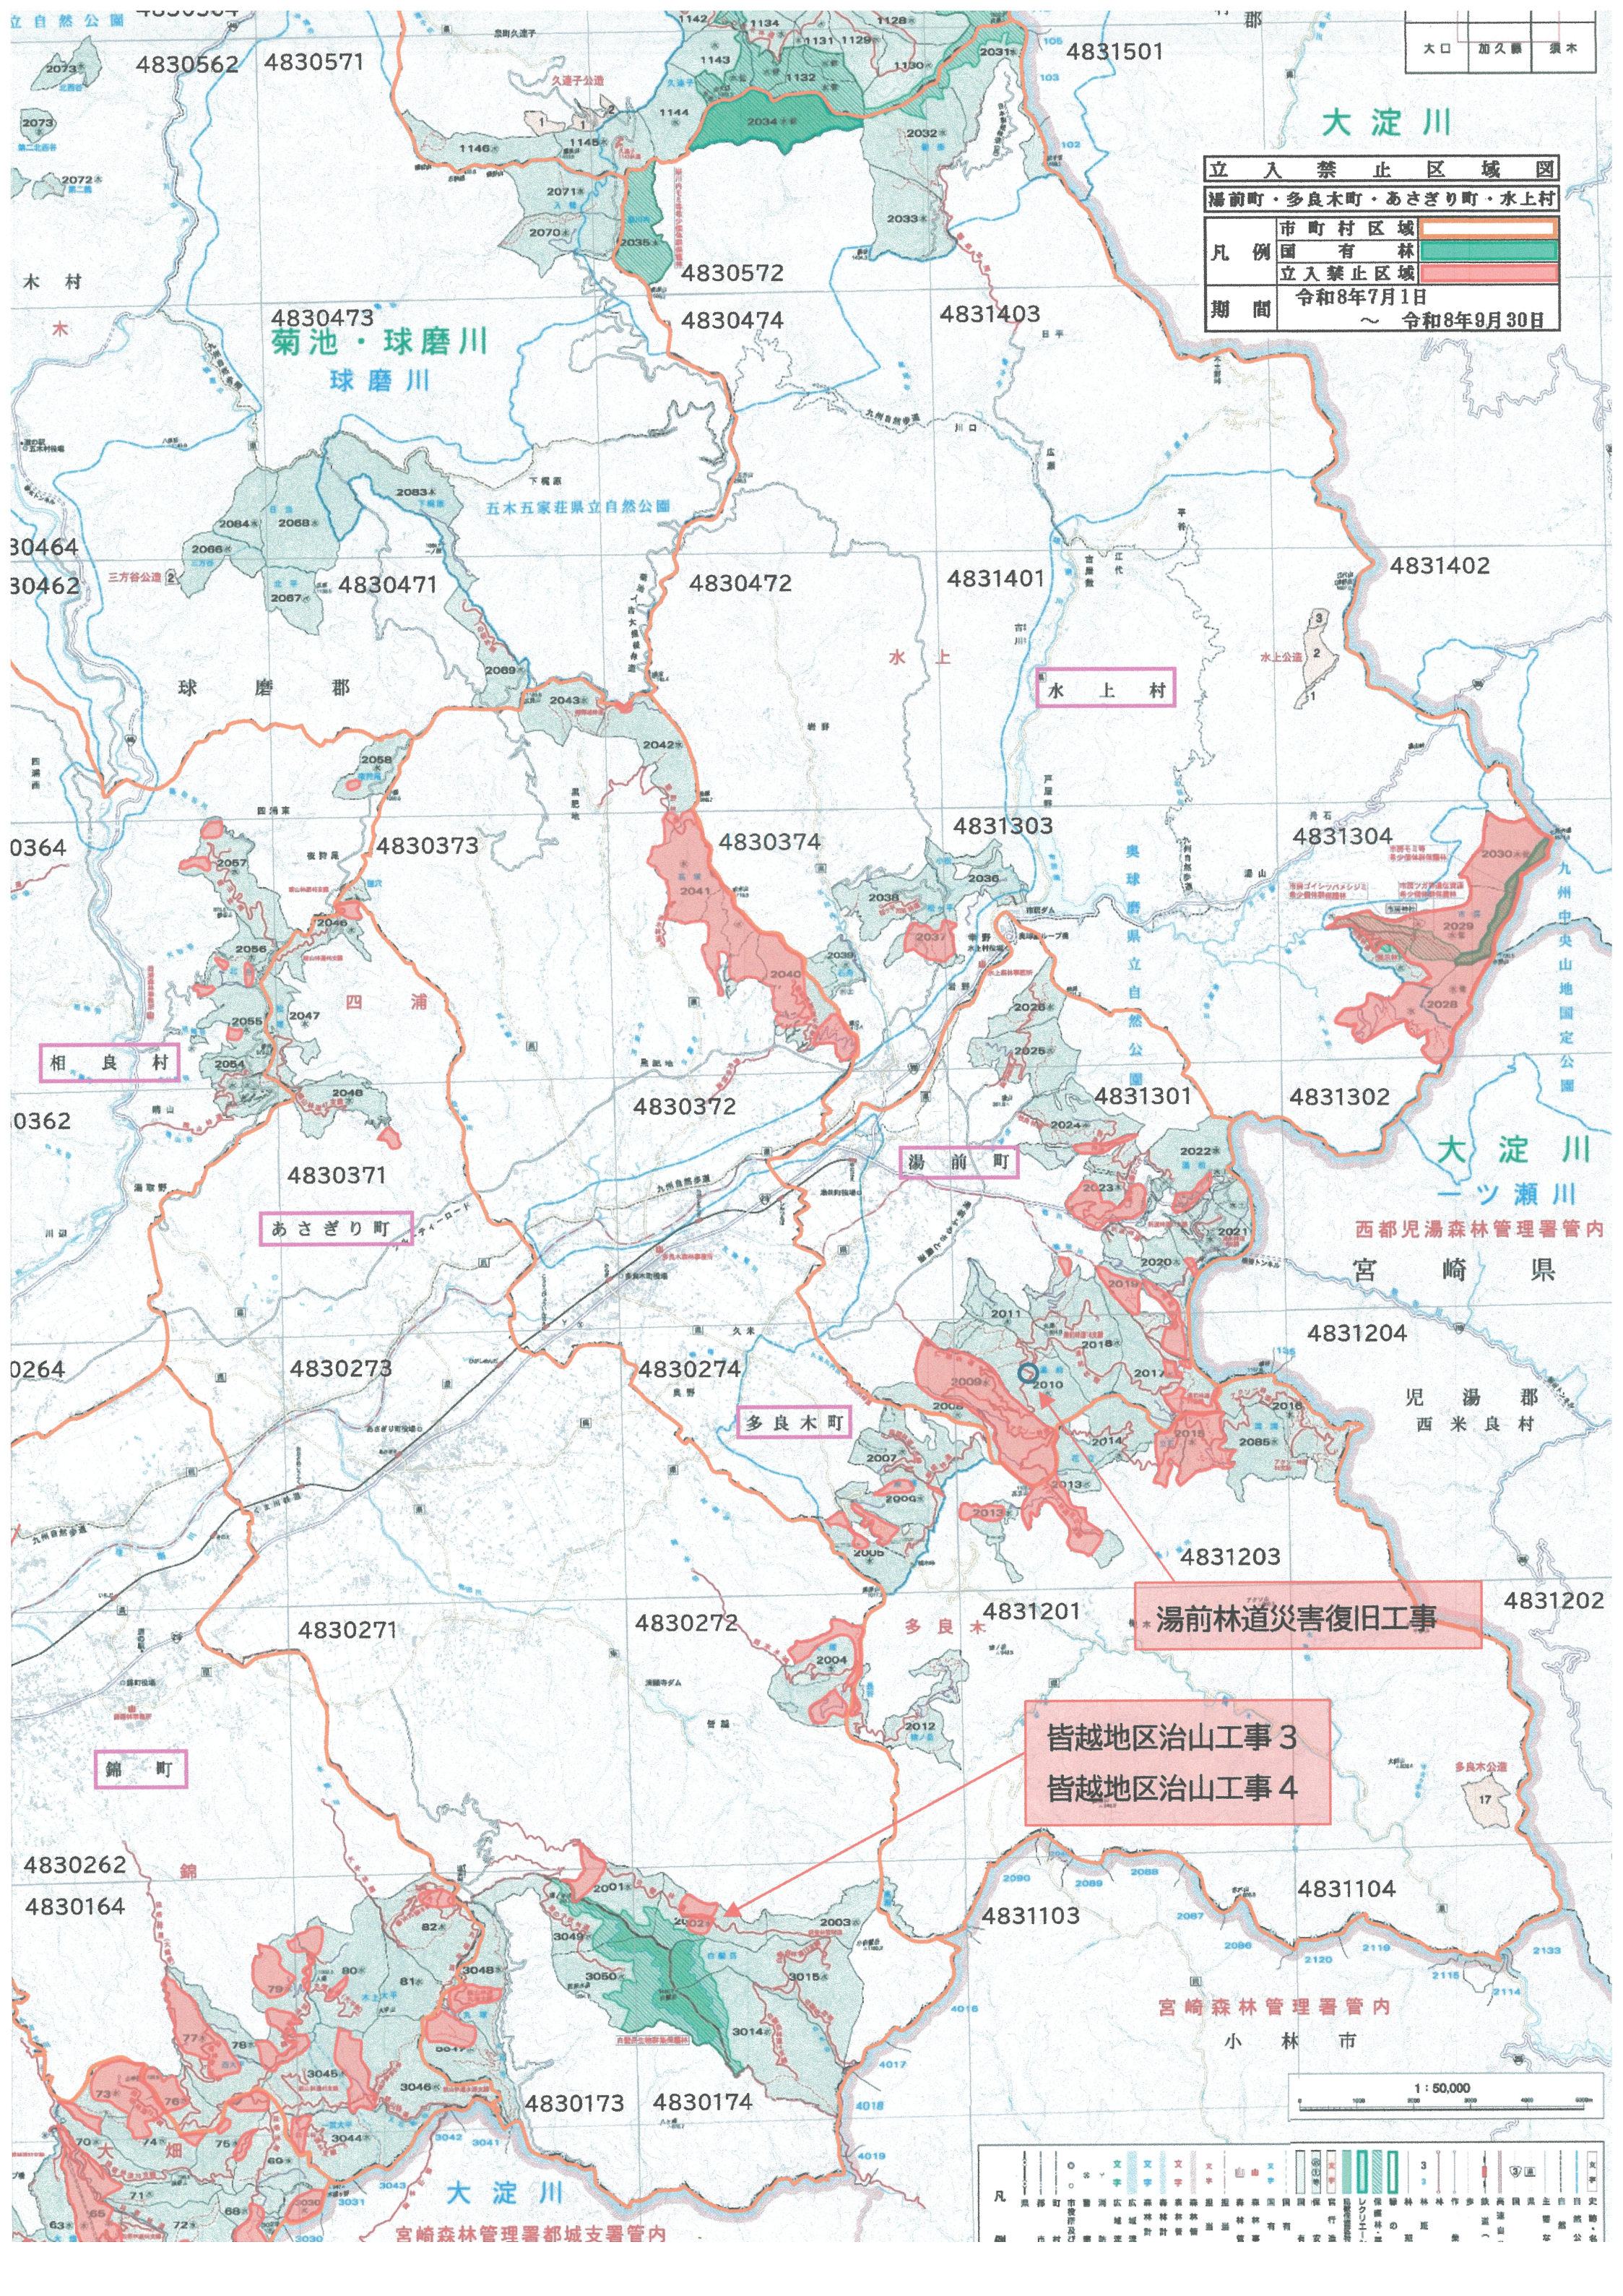

大口 加久藤 須木

# 大淀川

立入禁止区域図	
湯前町・多良木町・あさぎり町・水上村	
凡例	市町村区域
	国有林
	立入禁止区域
期間	令和8年7月1日 ～ 令和8年9月30日

木村

4830473 菊池・球磨川  
球磨川

五木五家荘県立自然公園

球磨郡

水上村

相良村

あさぎり町

湯前町

多良木町

湯前林道災害復旧工事

皆越地区治山工事3  
皆越地区治山工事4

錦町

宮崎森林管理署管内  
小林市

大淀川  
宮崎森林管理署都城支署管内

1 : 50,000

凡	市町村界	国有林	立入禁止区域	河川	道路	鉄道路線	境界	等高線	標高	注記
---	------	-----	--------	----	----	------	----	-----	----	----