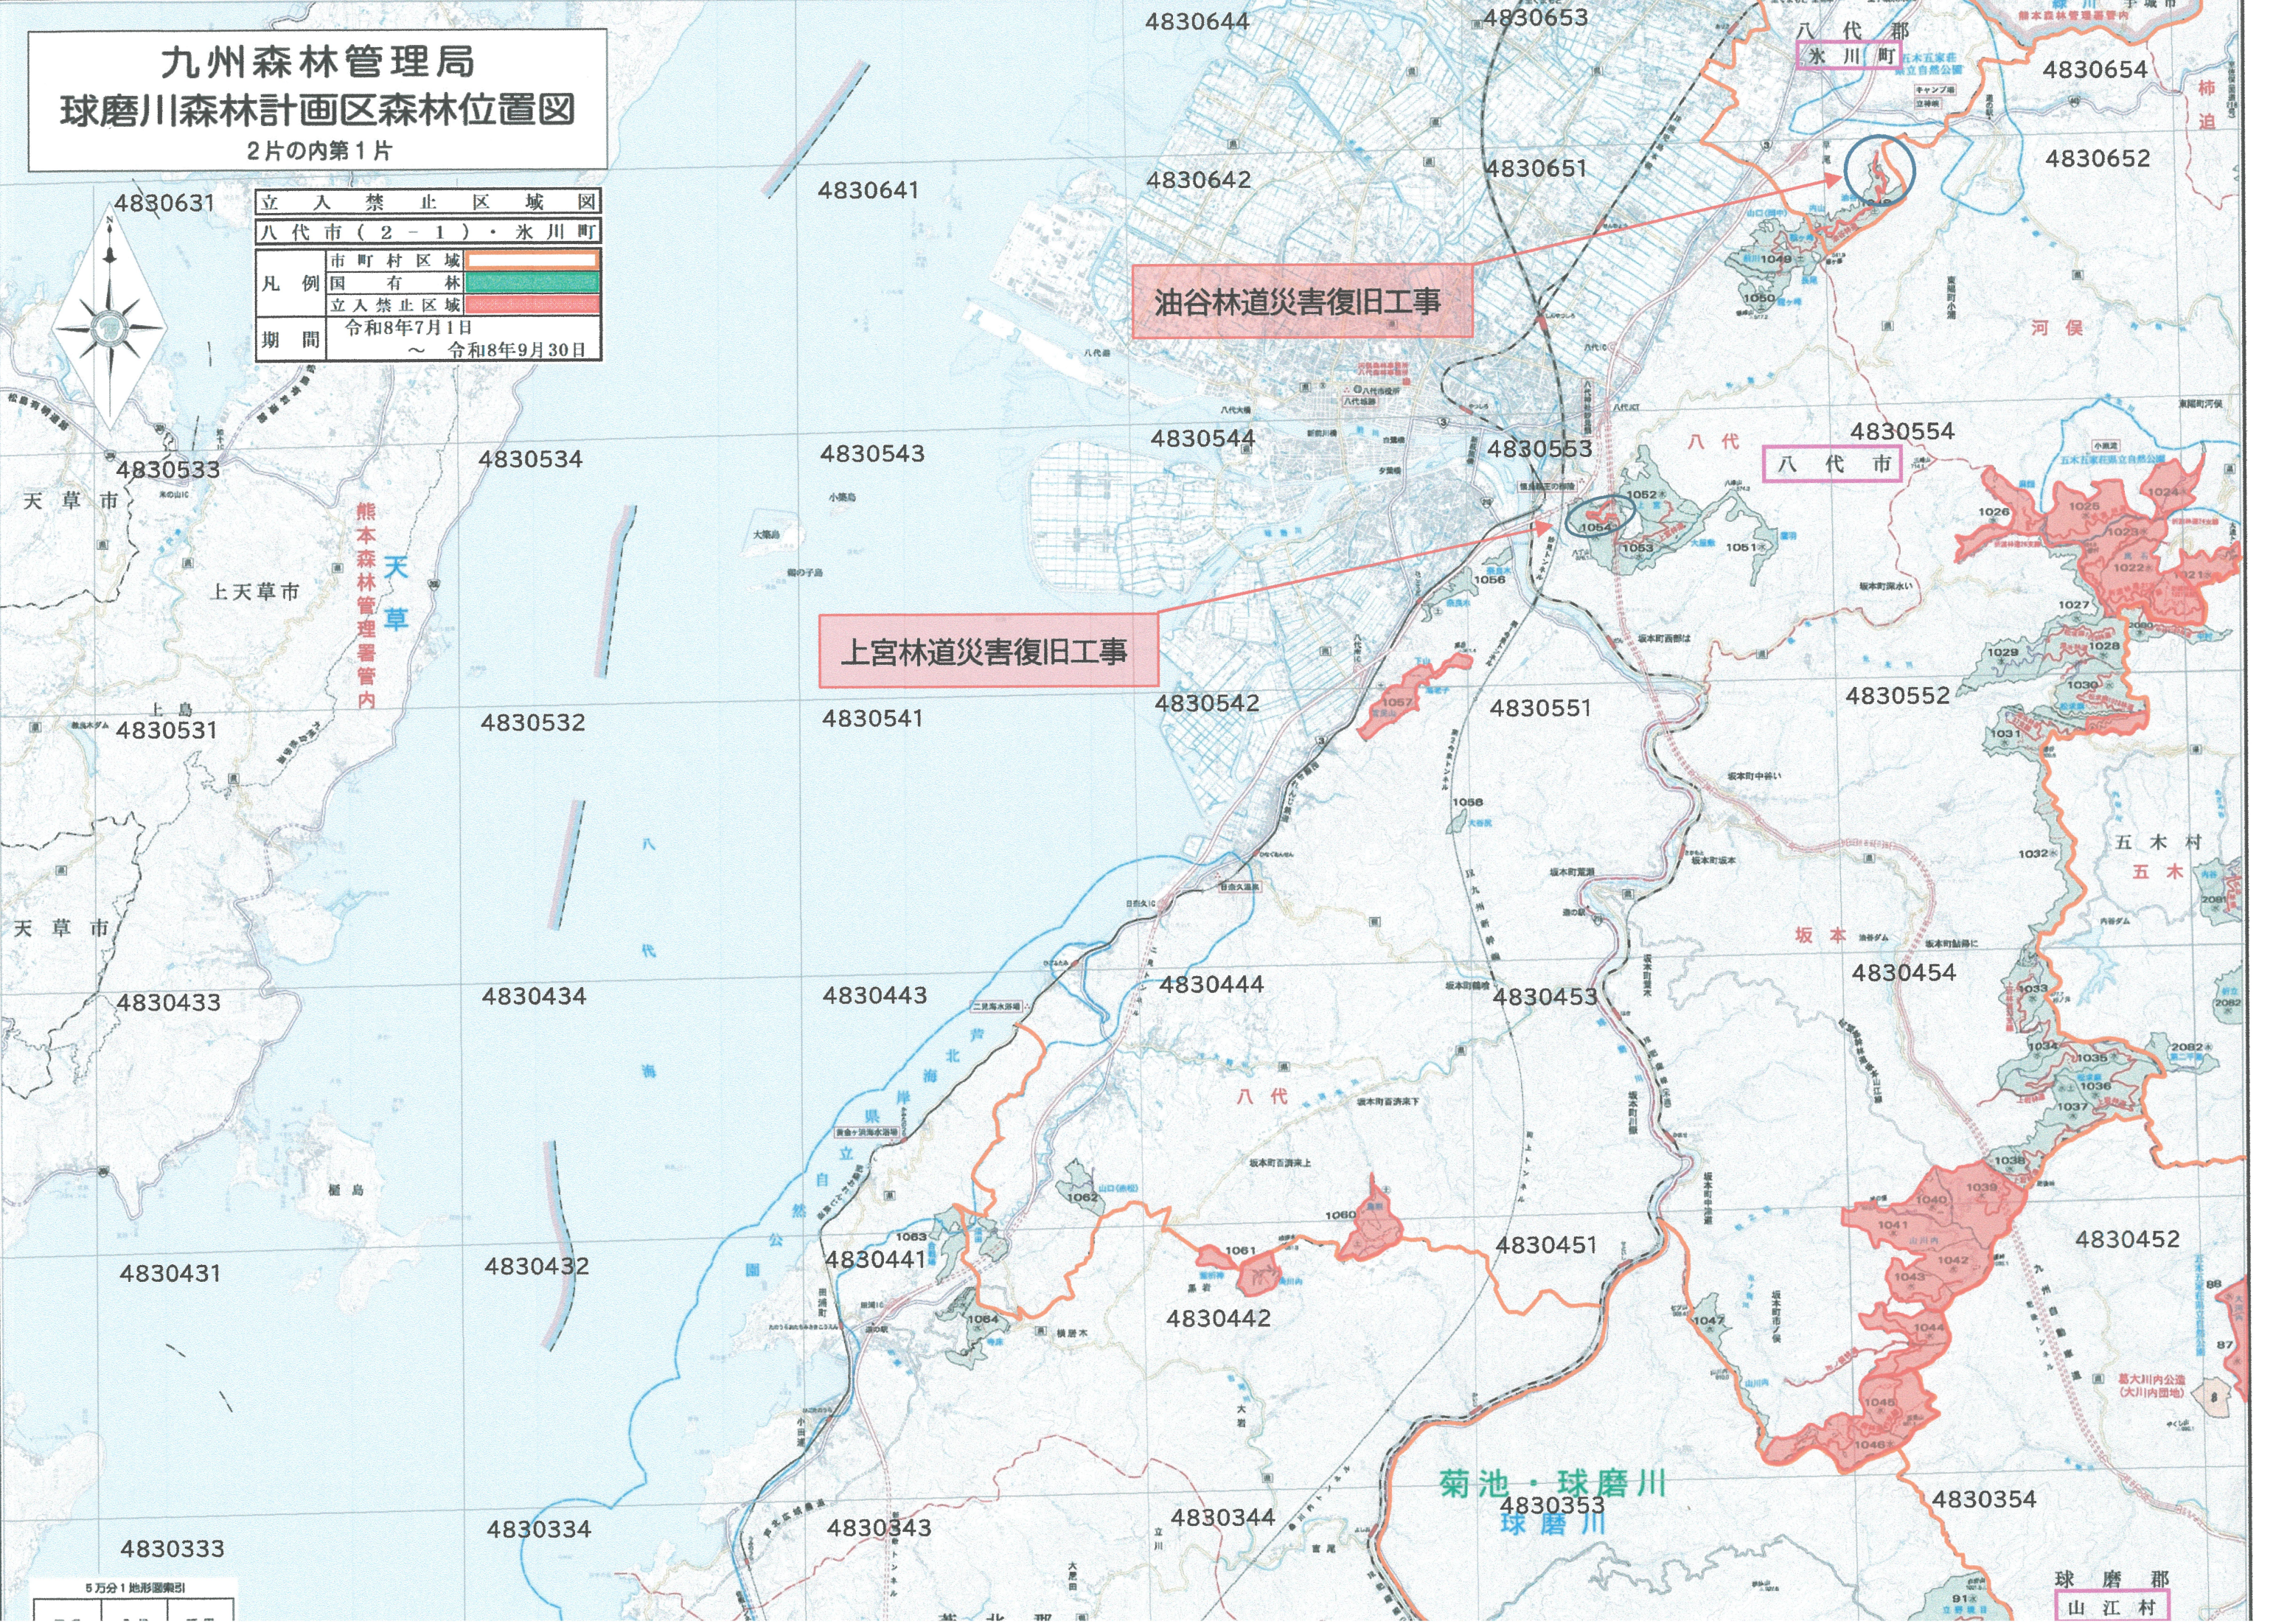

九州森林管理局 球磨川森林計画区森林位置図

2片の内第1片

立入禁止区域図	
八代市(2-1)・氷川町	
凡例	市町村区域
	国有林
	立入禁止区域
期間	令和8年7月1日 ～ 令和8年9月30日

油谷林道災害復旧工事

上宮林道災害復旧工事

菊池・球磨川
球磨川

球磨郡
山江村