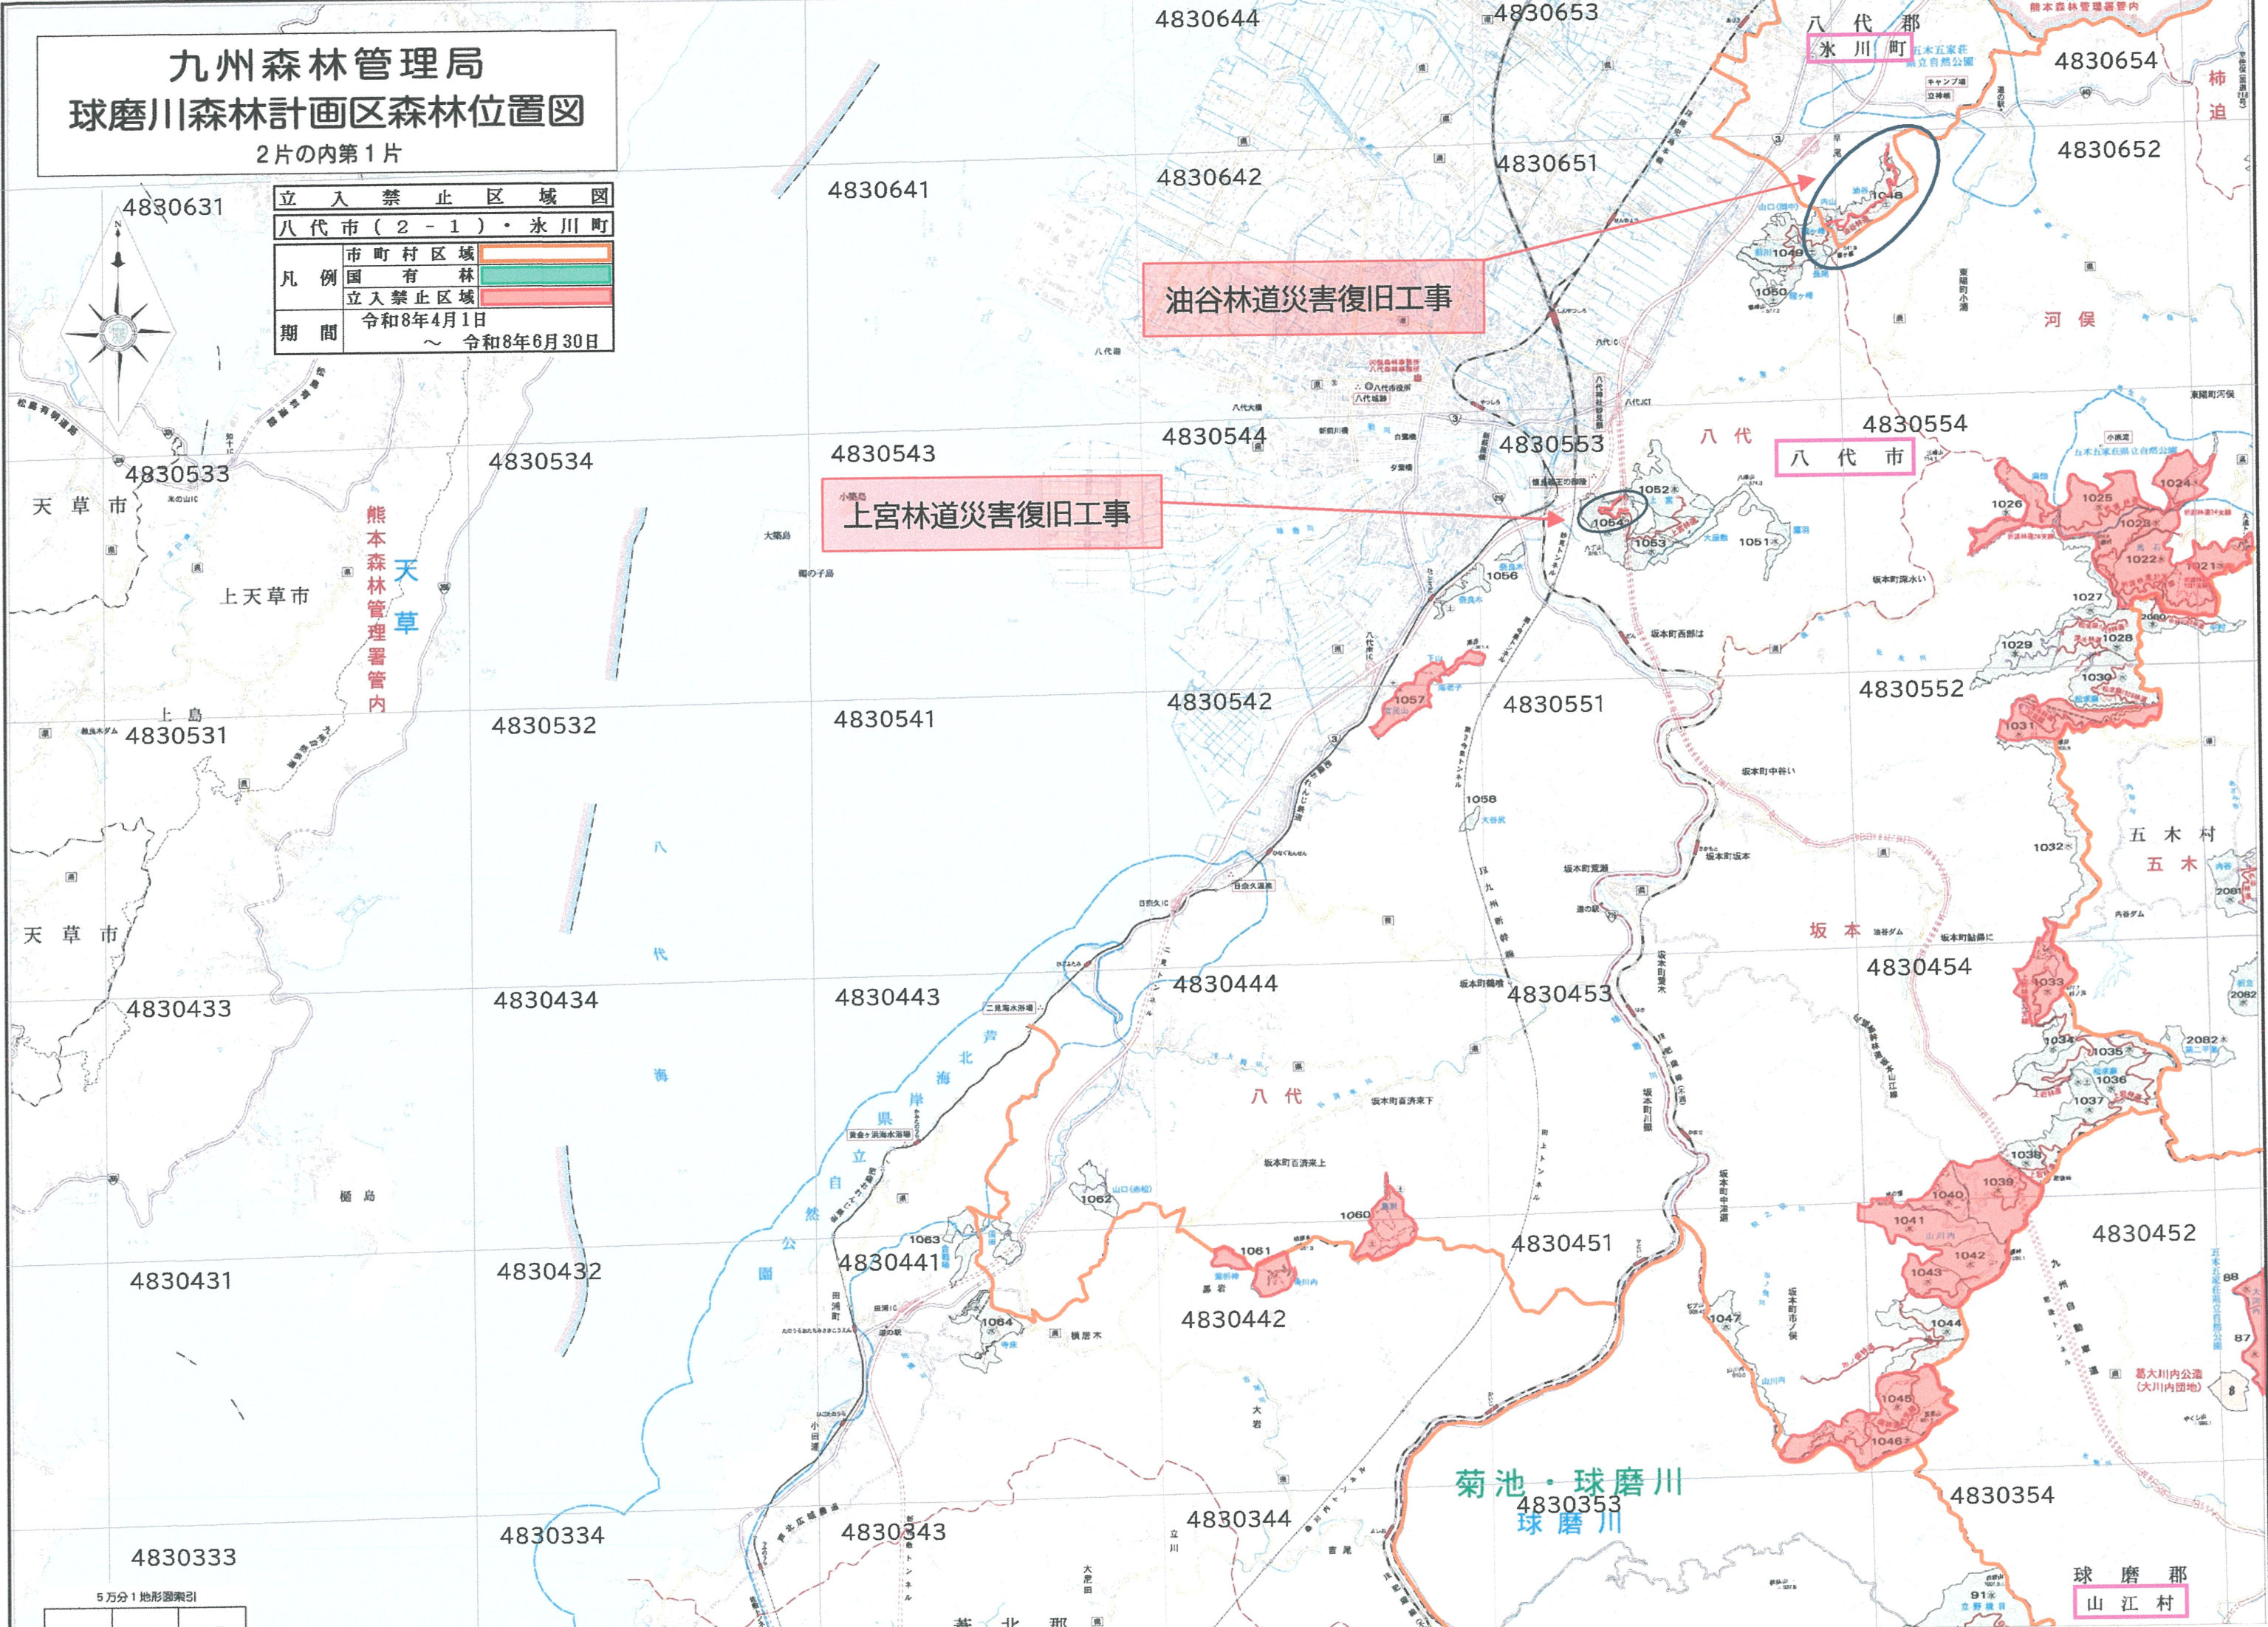

九州森林管理局 球磨川森林計画区森林位置図

2片の内第1片

立入禁止区域図	
八代市(2-1)・氷川町	
凡例	市町村区域
	国有林
	立入禁止区域
期間	令和8年4月1日 ～ 令和8年6月30日

油谷林道災害復旧工事

上宮林道災害復旧工事

菊池・球磨川
球磨川

球磨郡
山江村

5万分1地形図索引