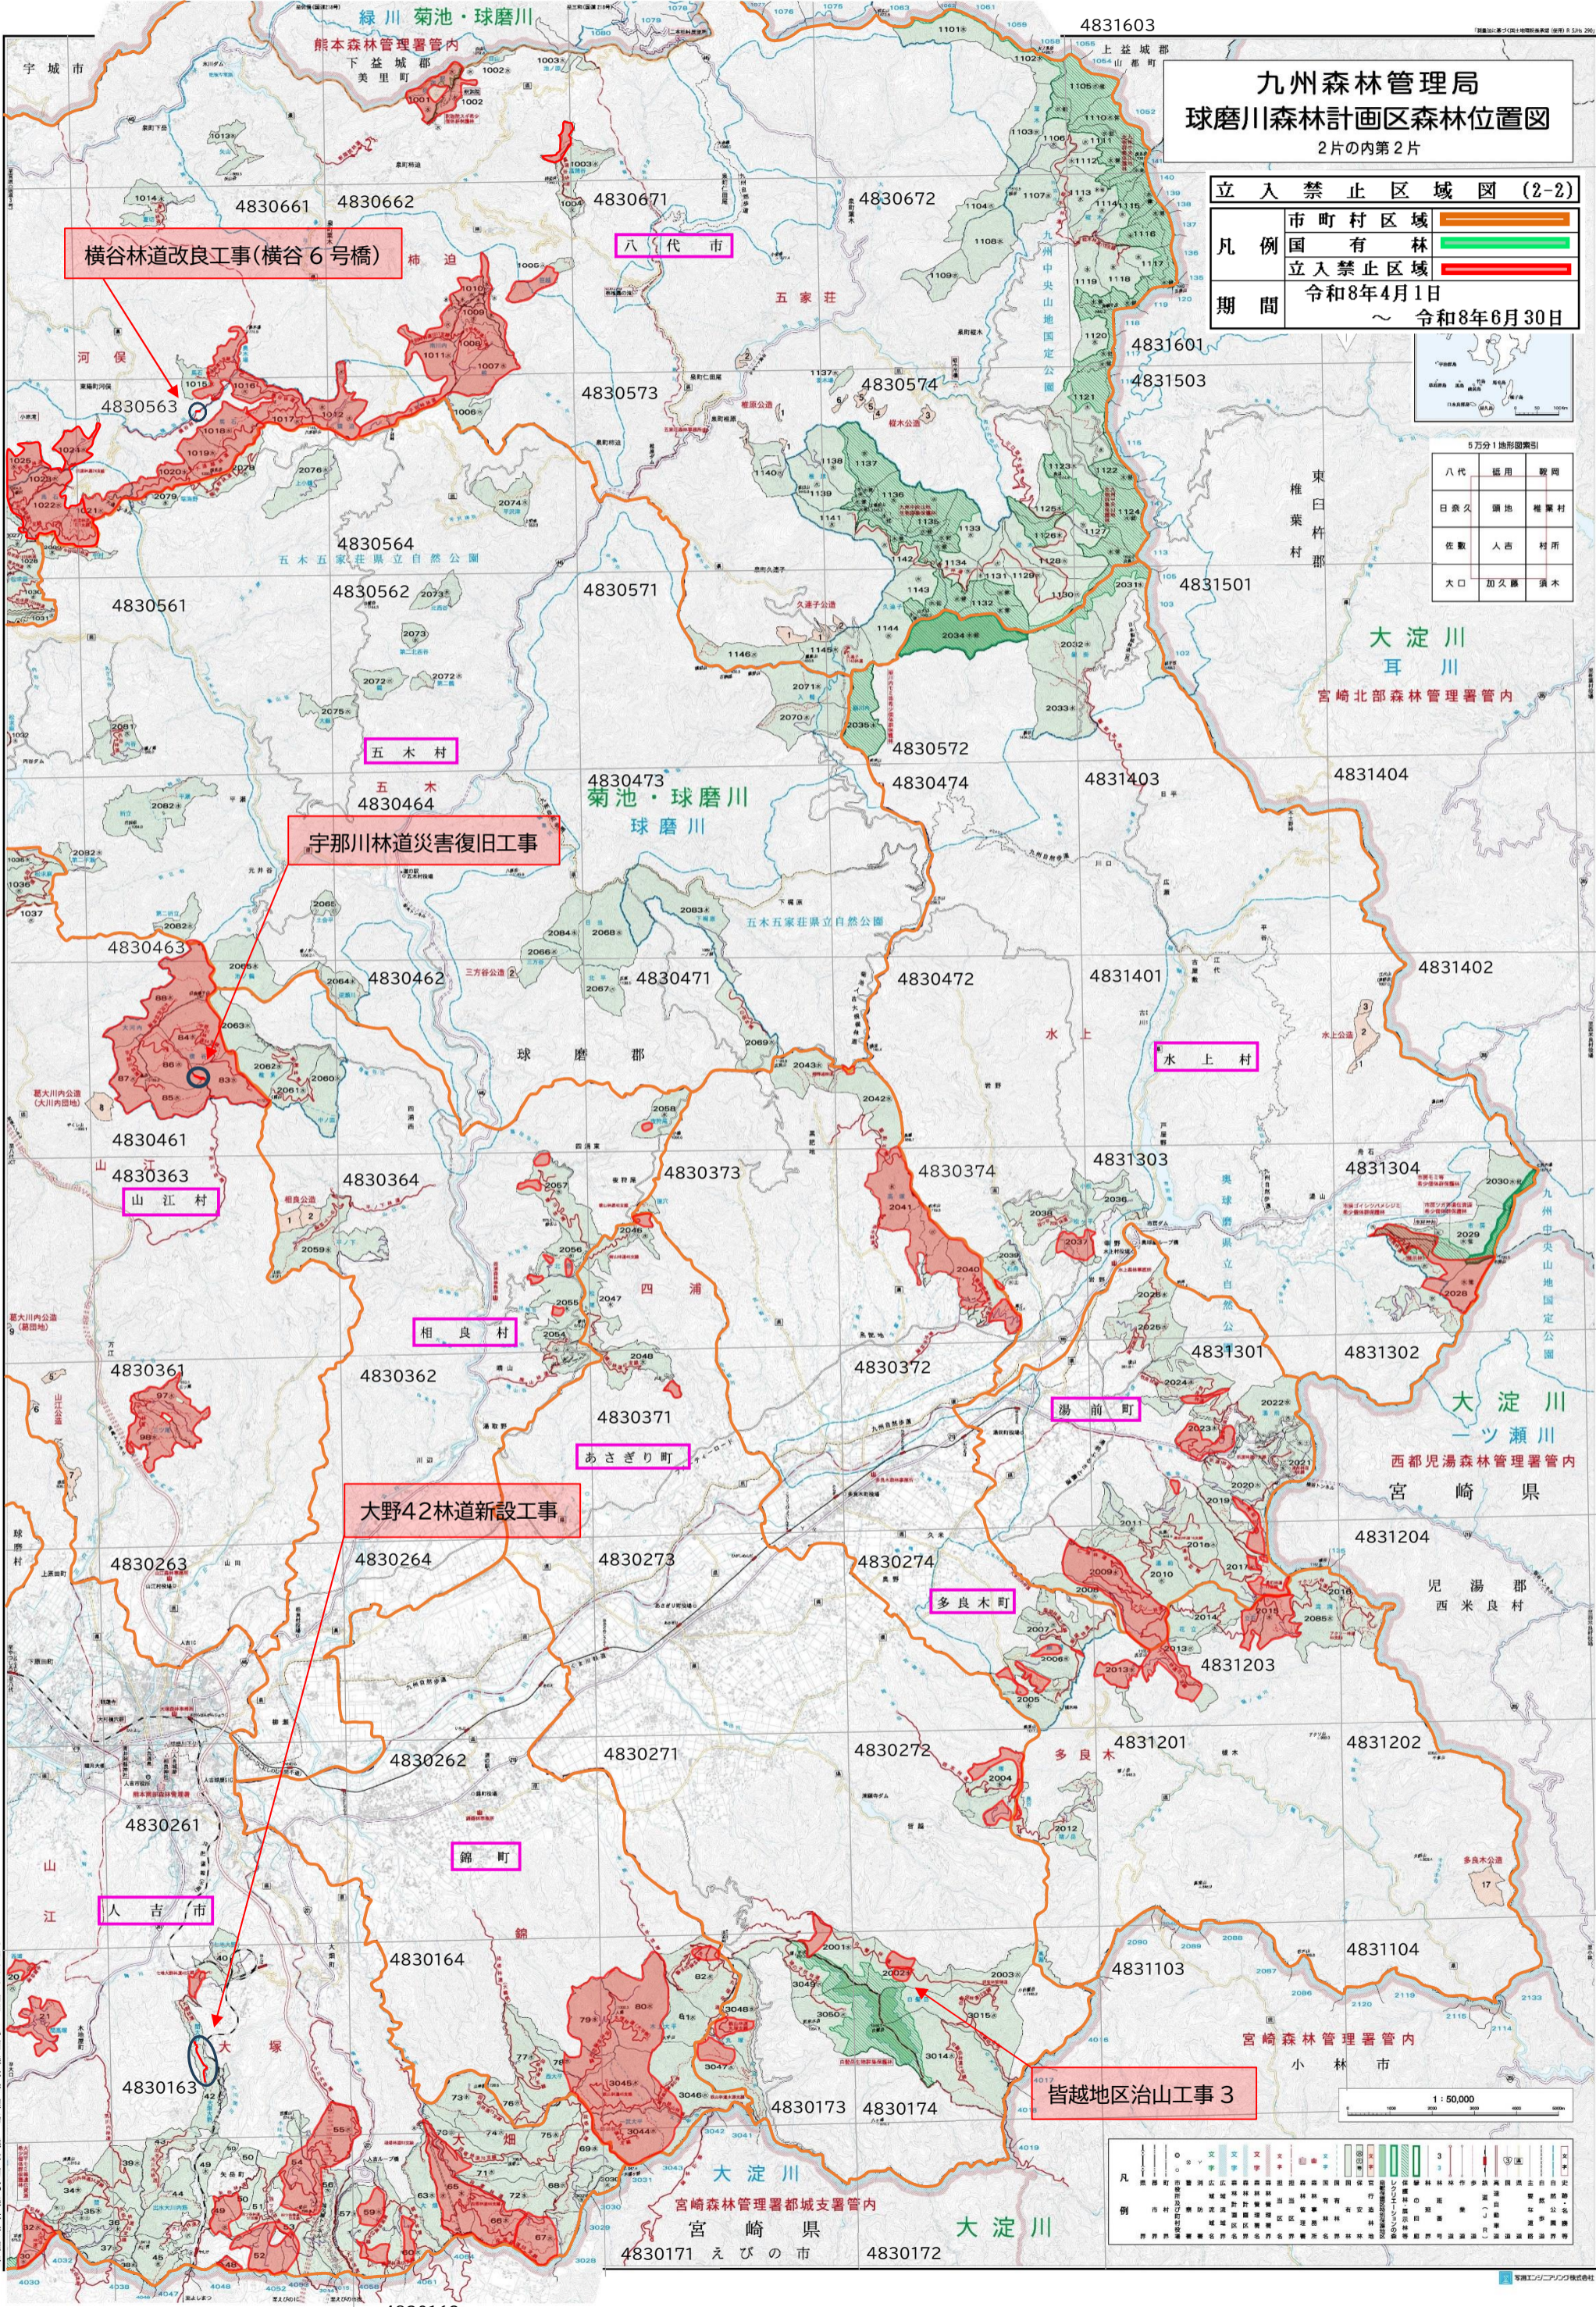

4830663 4830664 4830673 4830674

九州森林管理局 球磨川森林計画区森林位置図

2片の内第2片

立入禁止区域図(2-2)

凡例	市町村区域	
	国有林	
期間	立入禁止区域	
	令和8年4月1日 ～ 令和8年6月30日	

5万分1地形図索引

八代	藍川	球磨
日奈久	球磨	椎葉村
佐敷	人吉	村所
大口	加久藤	須木

1:50,000

凡例

	国有林
	立入禁止区域
	市町村区域
	河川
	道路
	等高線
	標高
	森林種別
	森林計画区
	市町村界
	国境
	鉄道
	水域
	森林管理署
	森林管理署支署
	森林管理署支署支所
	森林管理署支署支所事務所
	森林管理署支署支所事務所ビル
	森林管理署支署支所事務所ビル(新築)
	森林管理署支署支所事務所ビル(改修)
	森林管理署支署支所事務所ビル(解体)
	森林管理署支署支所事務所ビル(計画)
	森林管理署支署支所事務所ビル(施工中)
	森林管理署支署支所事務所ビル(完成)
	森林管理署支署支所事務所ビル(計画)
	森林管理署支署支所事務所ビル(施工中)
	森林管理署支署支所事務所ビル(完成)

九州森林管理局
熊本南部森林管理署