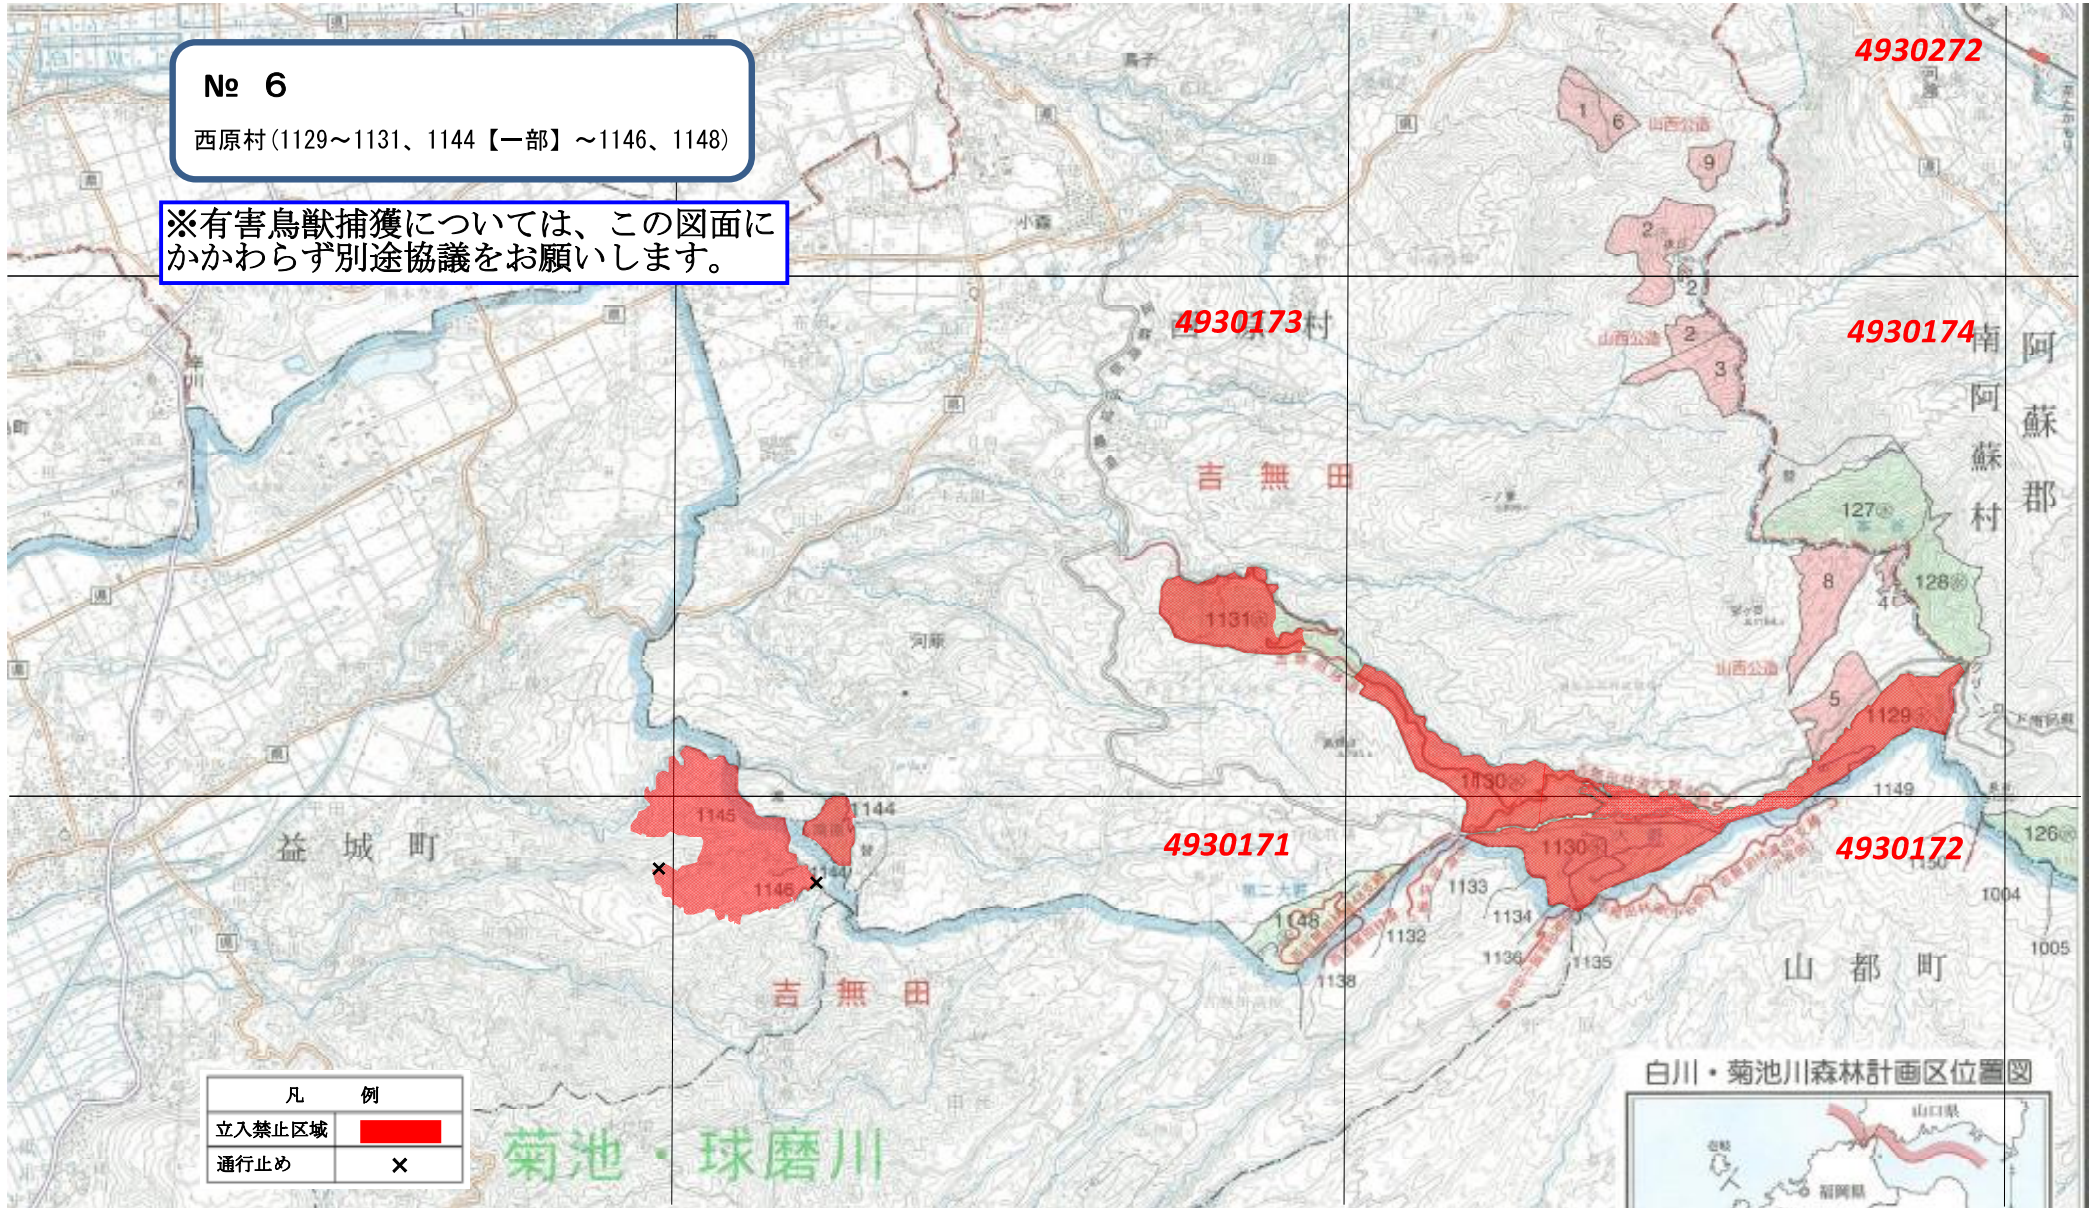

No 6

西原村 (1129~1131、1144【一部】~1146、1148)

※有害鳥獣捕獲については、この図面にかかわらず別途協議をお願いします。

凡 例	
立入禁止区域	■
通行止め	×