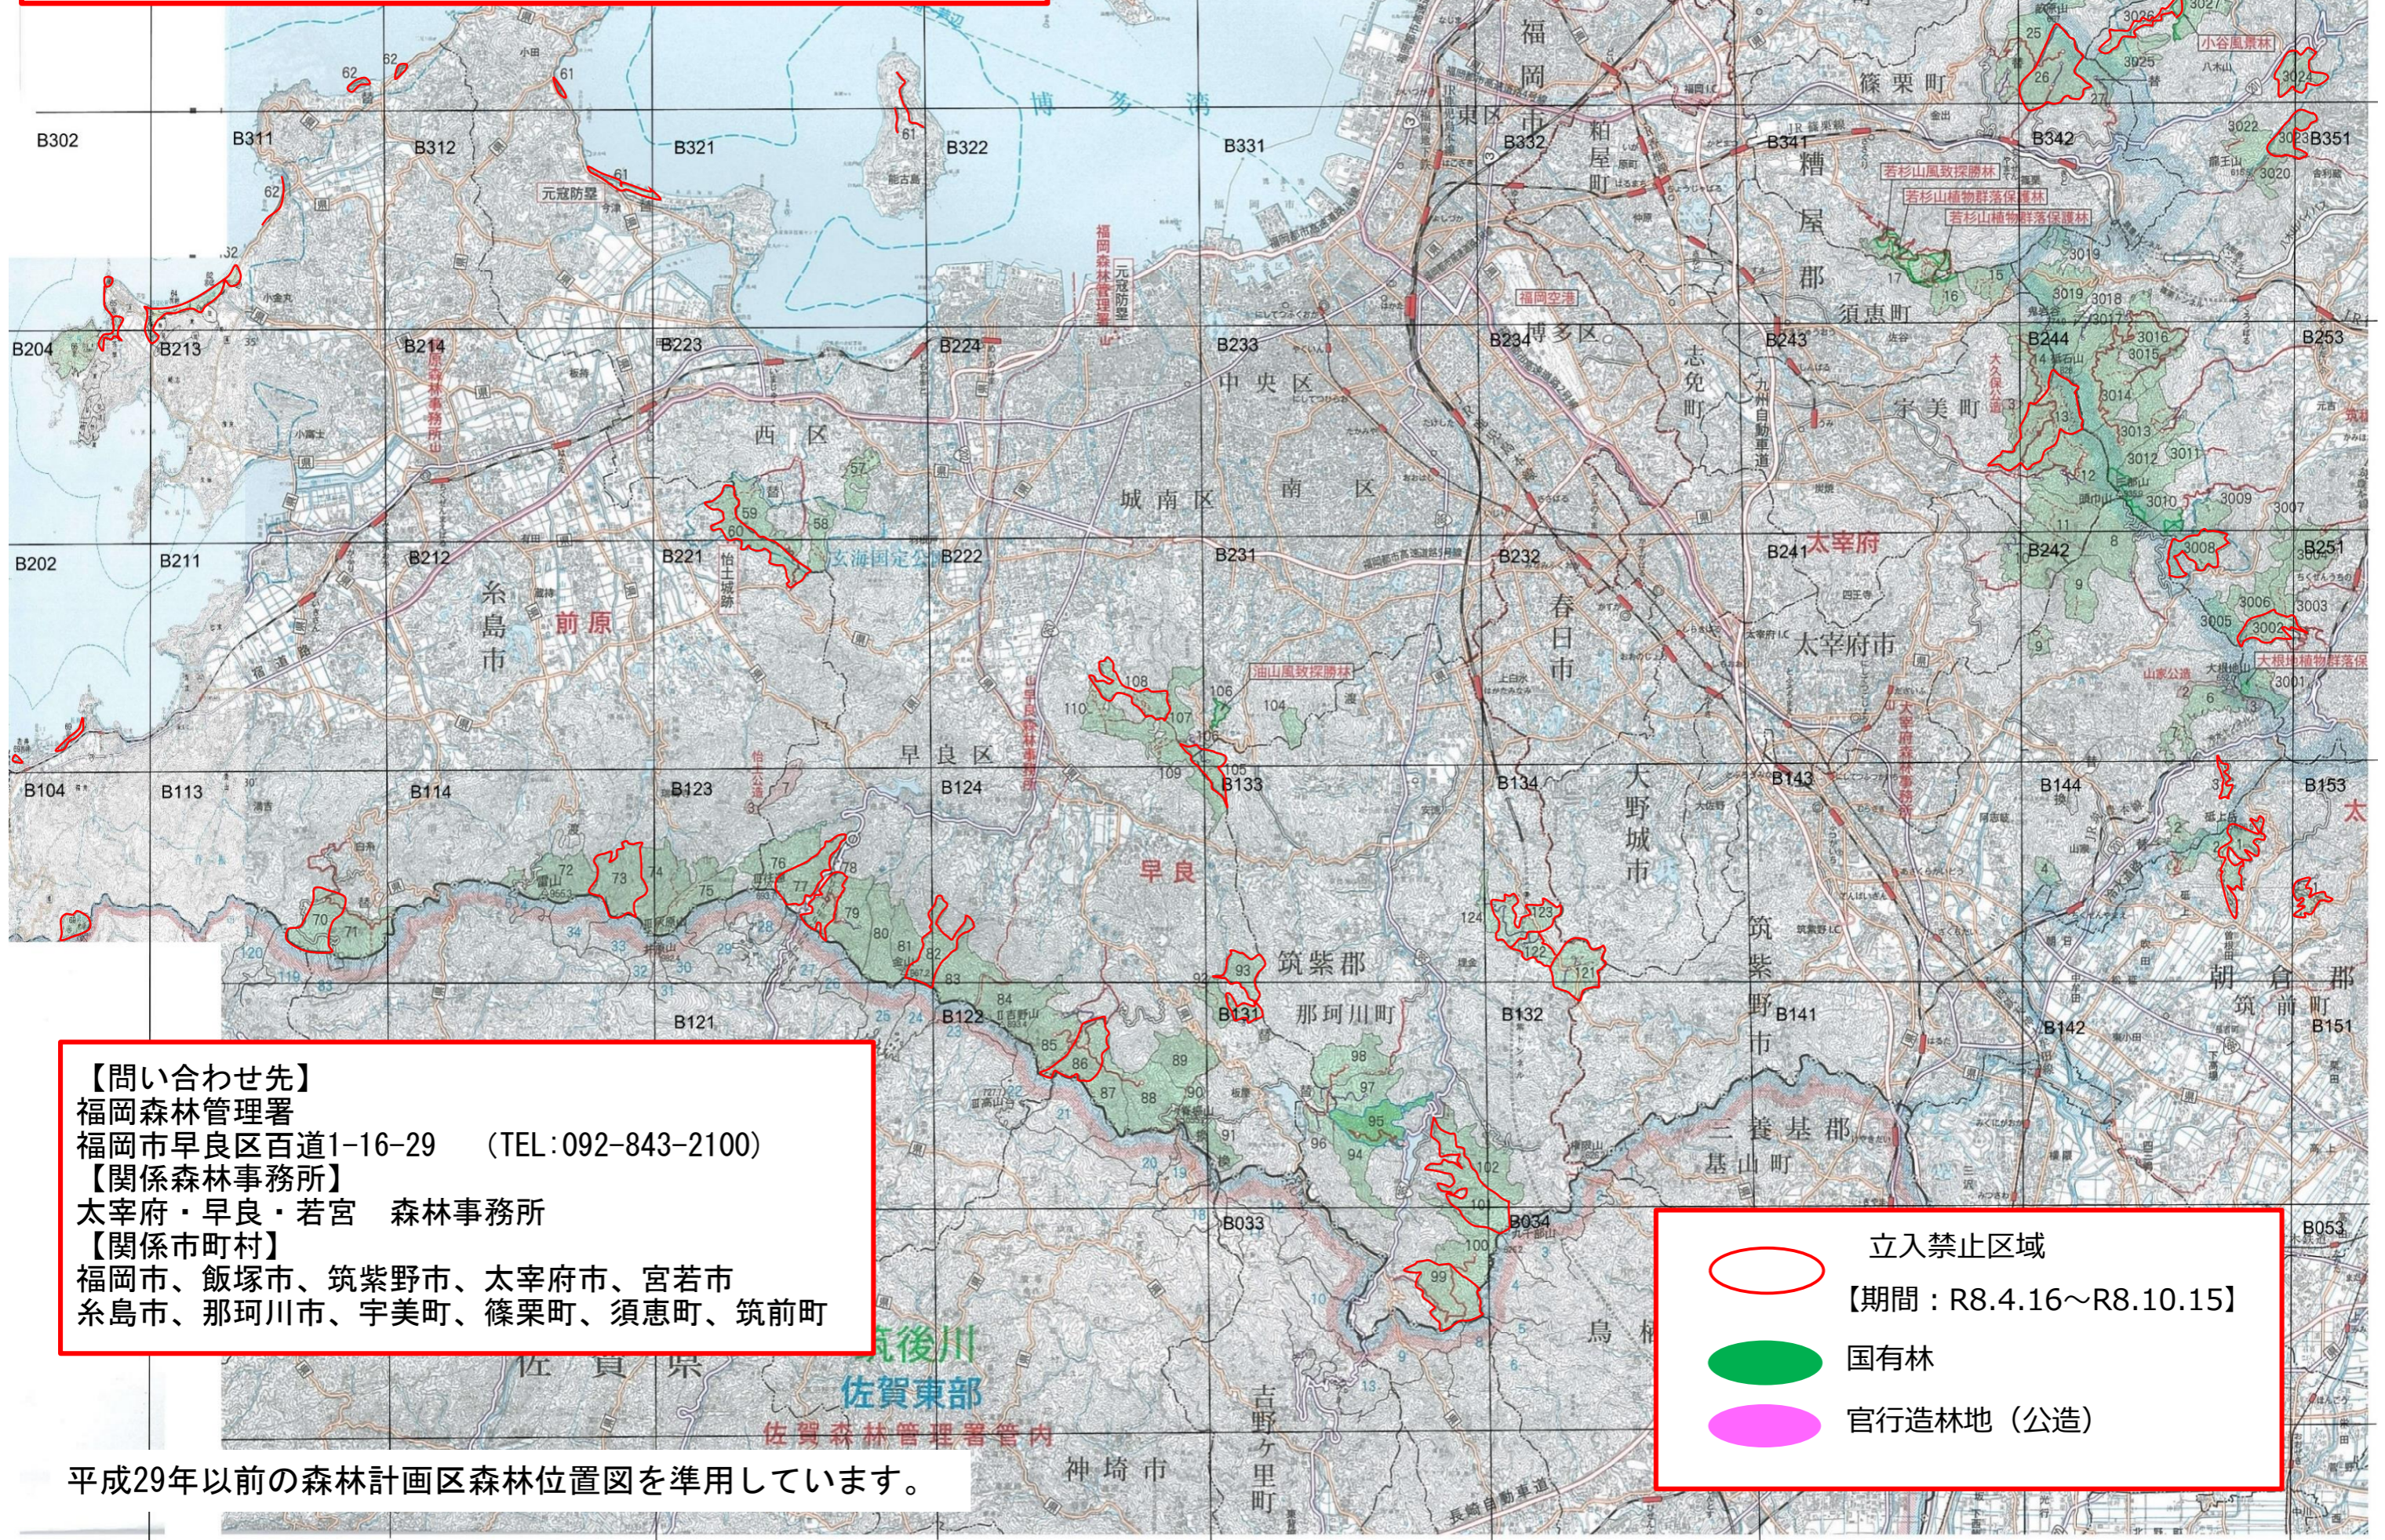

令和8年度 上期における立入禁止区域図 (No.2)

福岡森林管理署

平成29年以前の森林計画区森林位置図を準用しています。