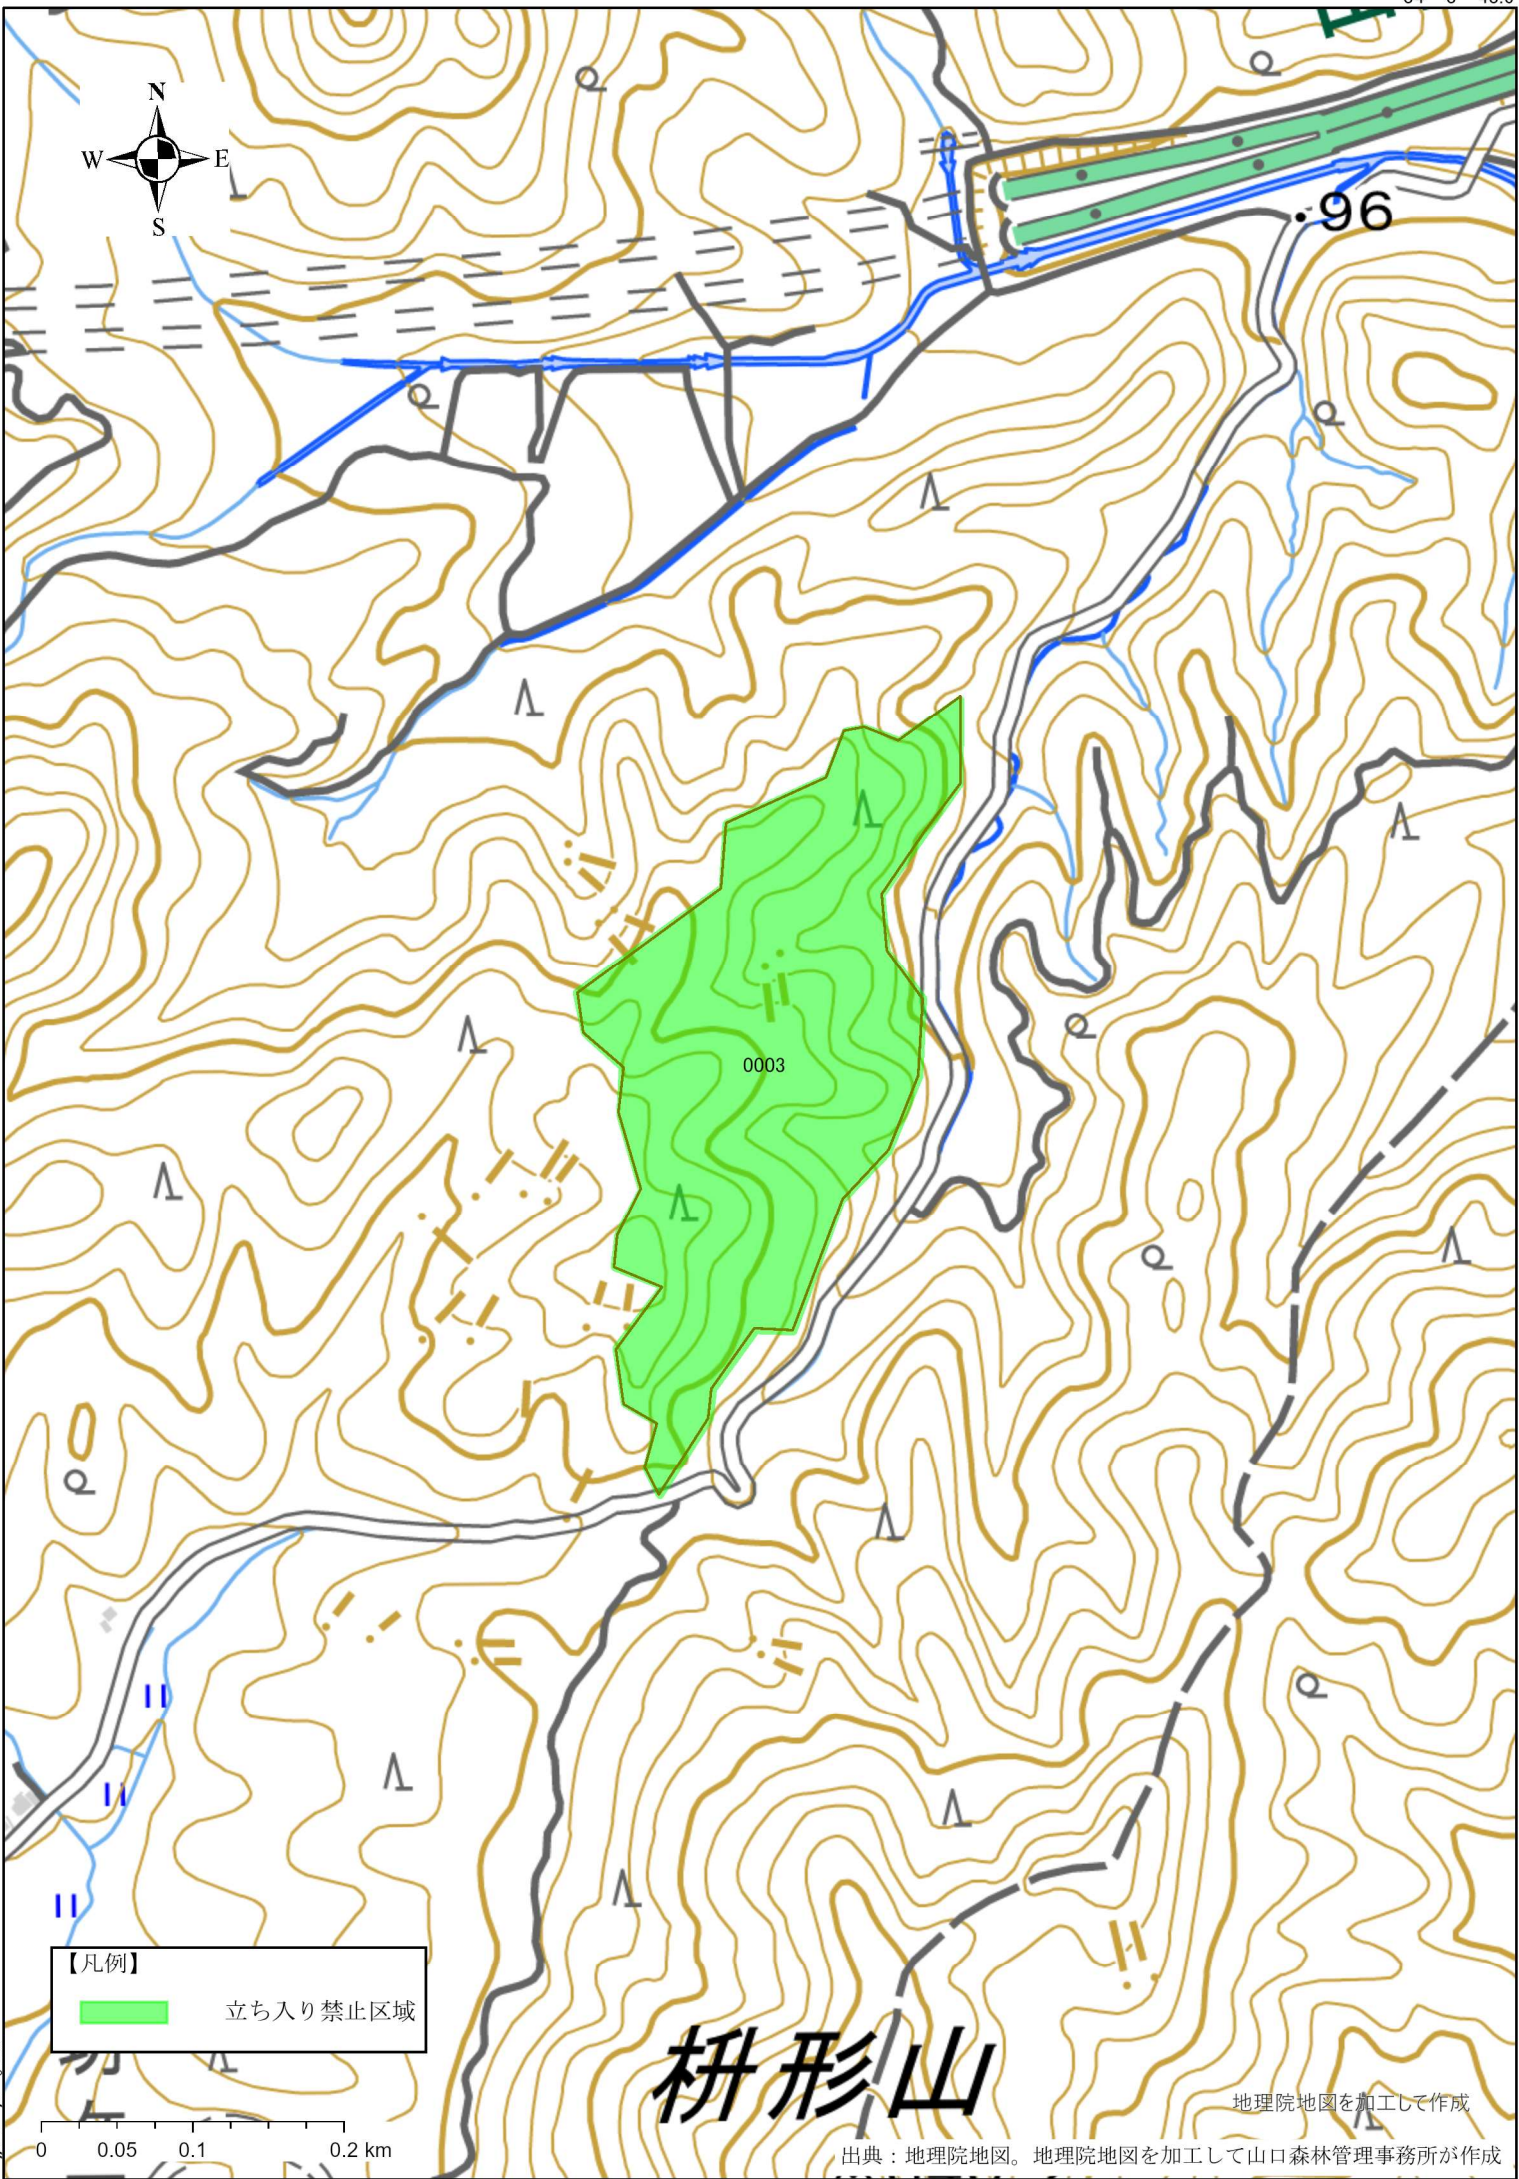

34° 3' 43.6"

132° 2' 40.43"

96

0003

柘形山

【凡例】

立ち入り禁止区域

地理院地図を加工して作成

出典：地理院地図。地理院地図を加工して山口森林管理事務所が作成

1:5,000

132° 2' 2.9"

34° 3' 7.13"