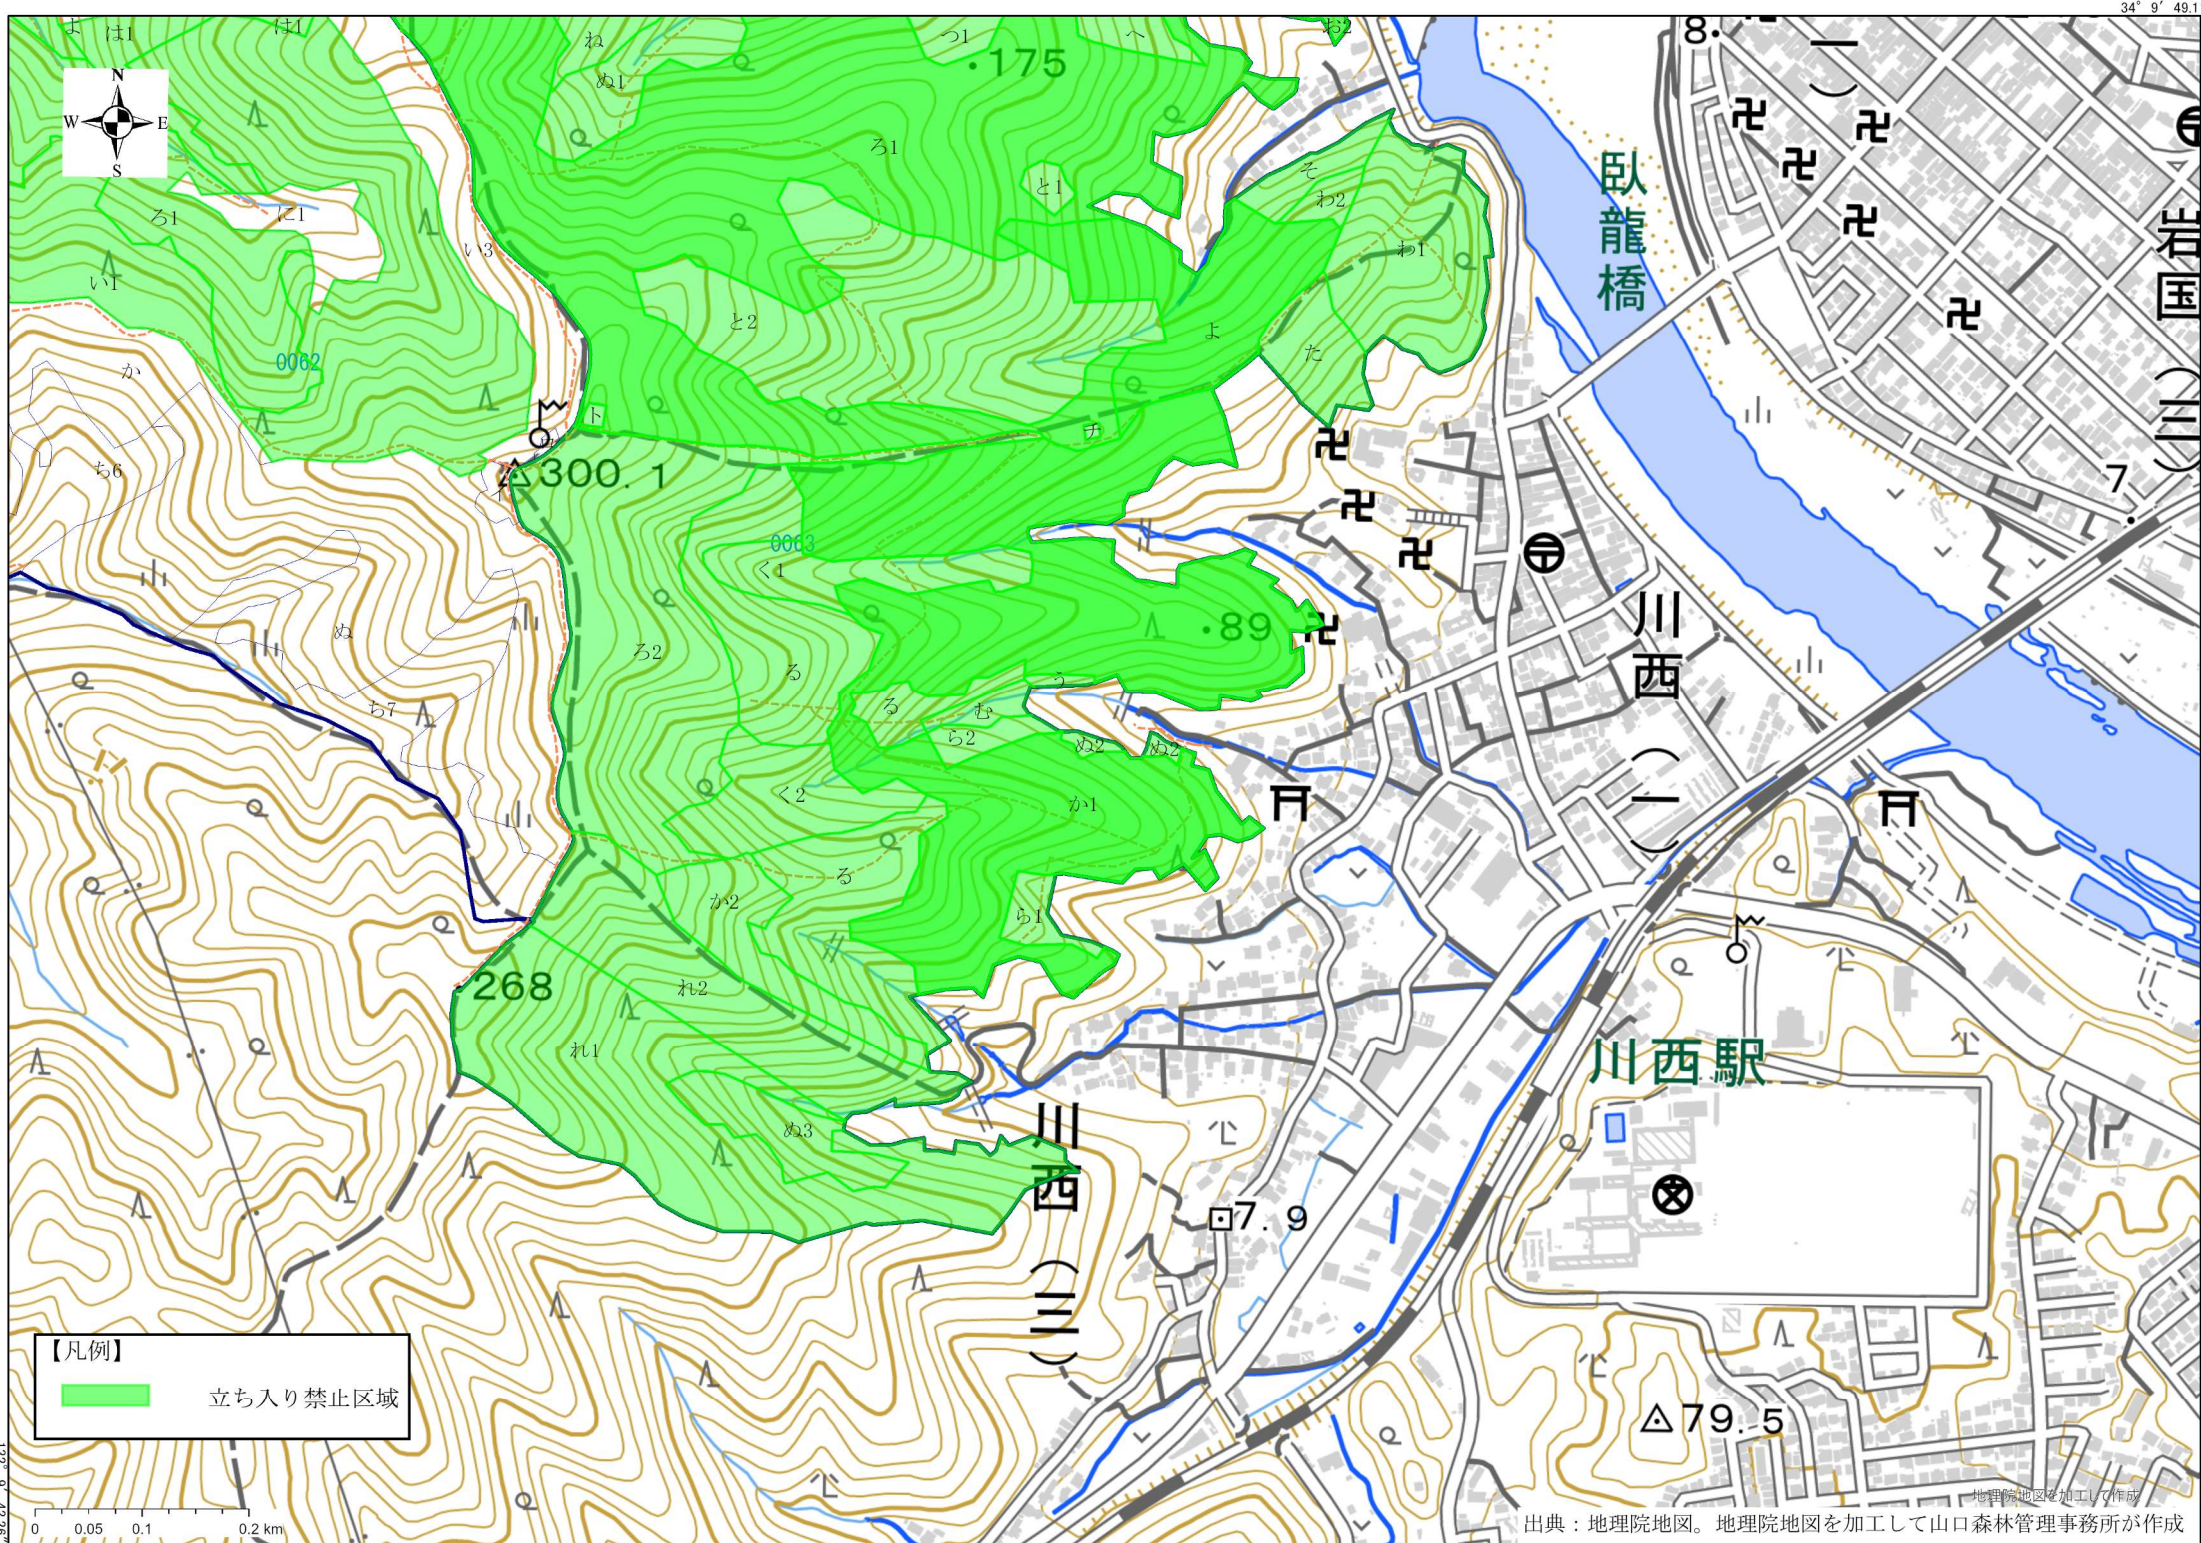

【凡例】
 立ち入り禁止区域

【凡例】
 立ち入り禁止区域

【凡例】
 立ち入り禁止区域

川西 (三)

川西 (一)

川西駅

臥龍橋

岩国 (三)