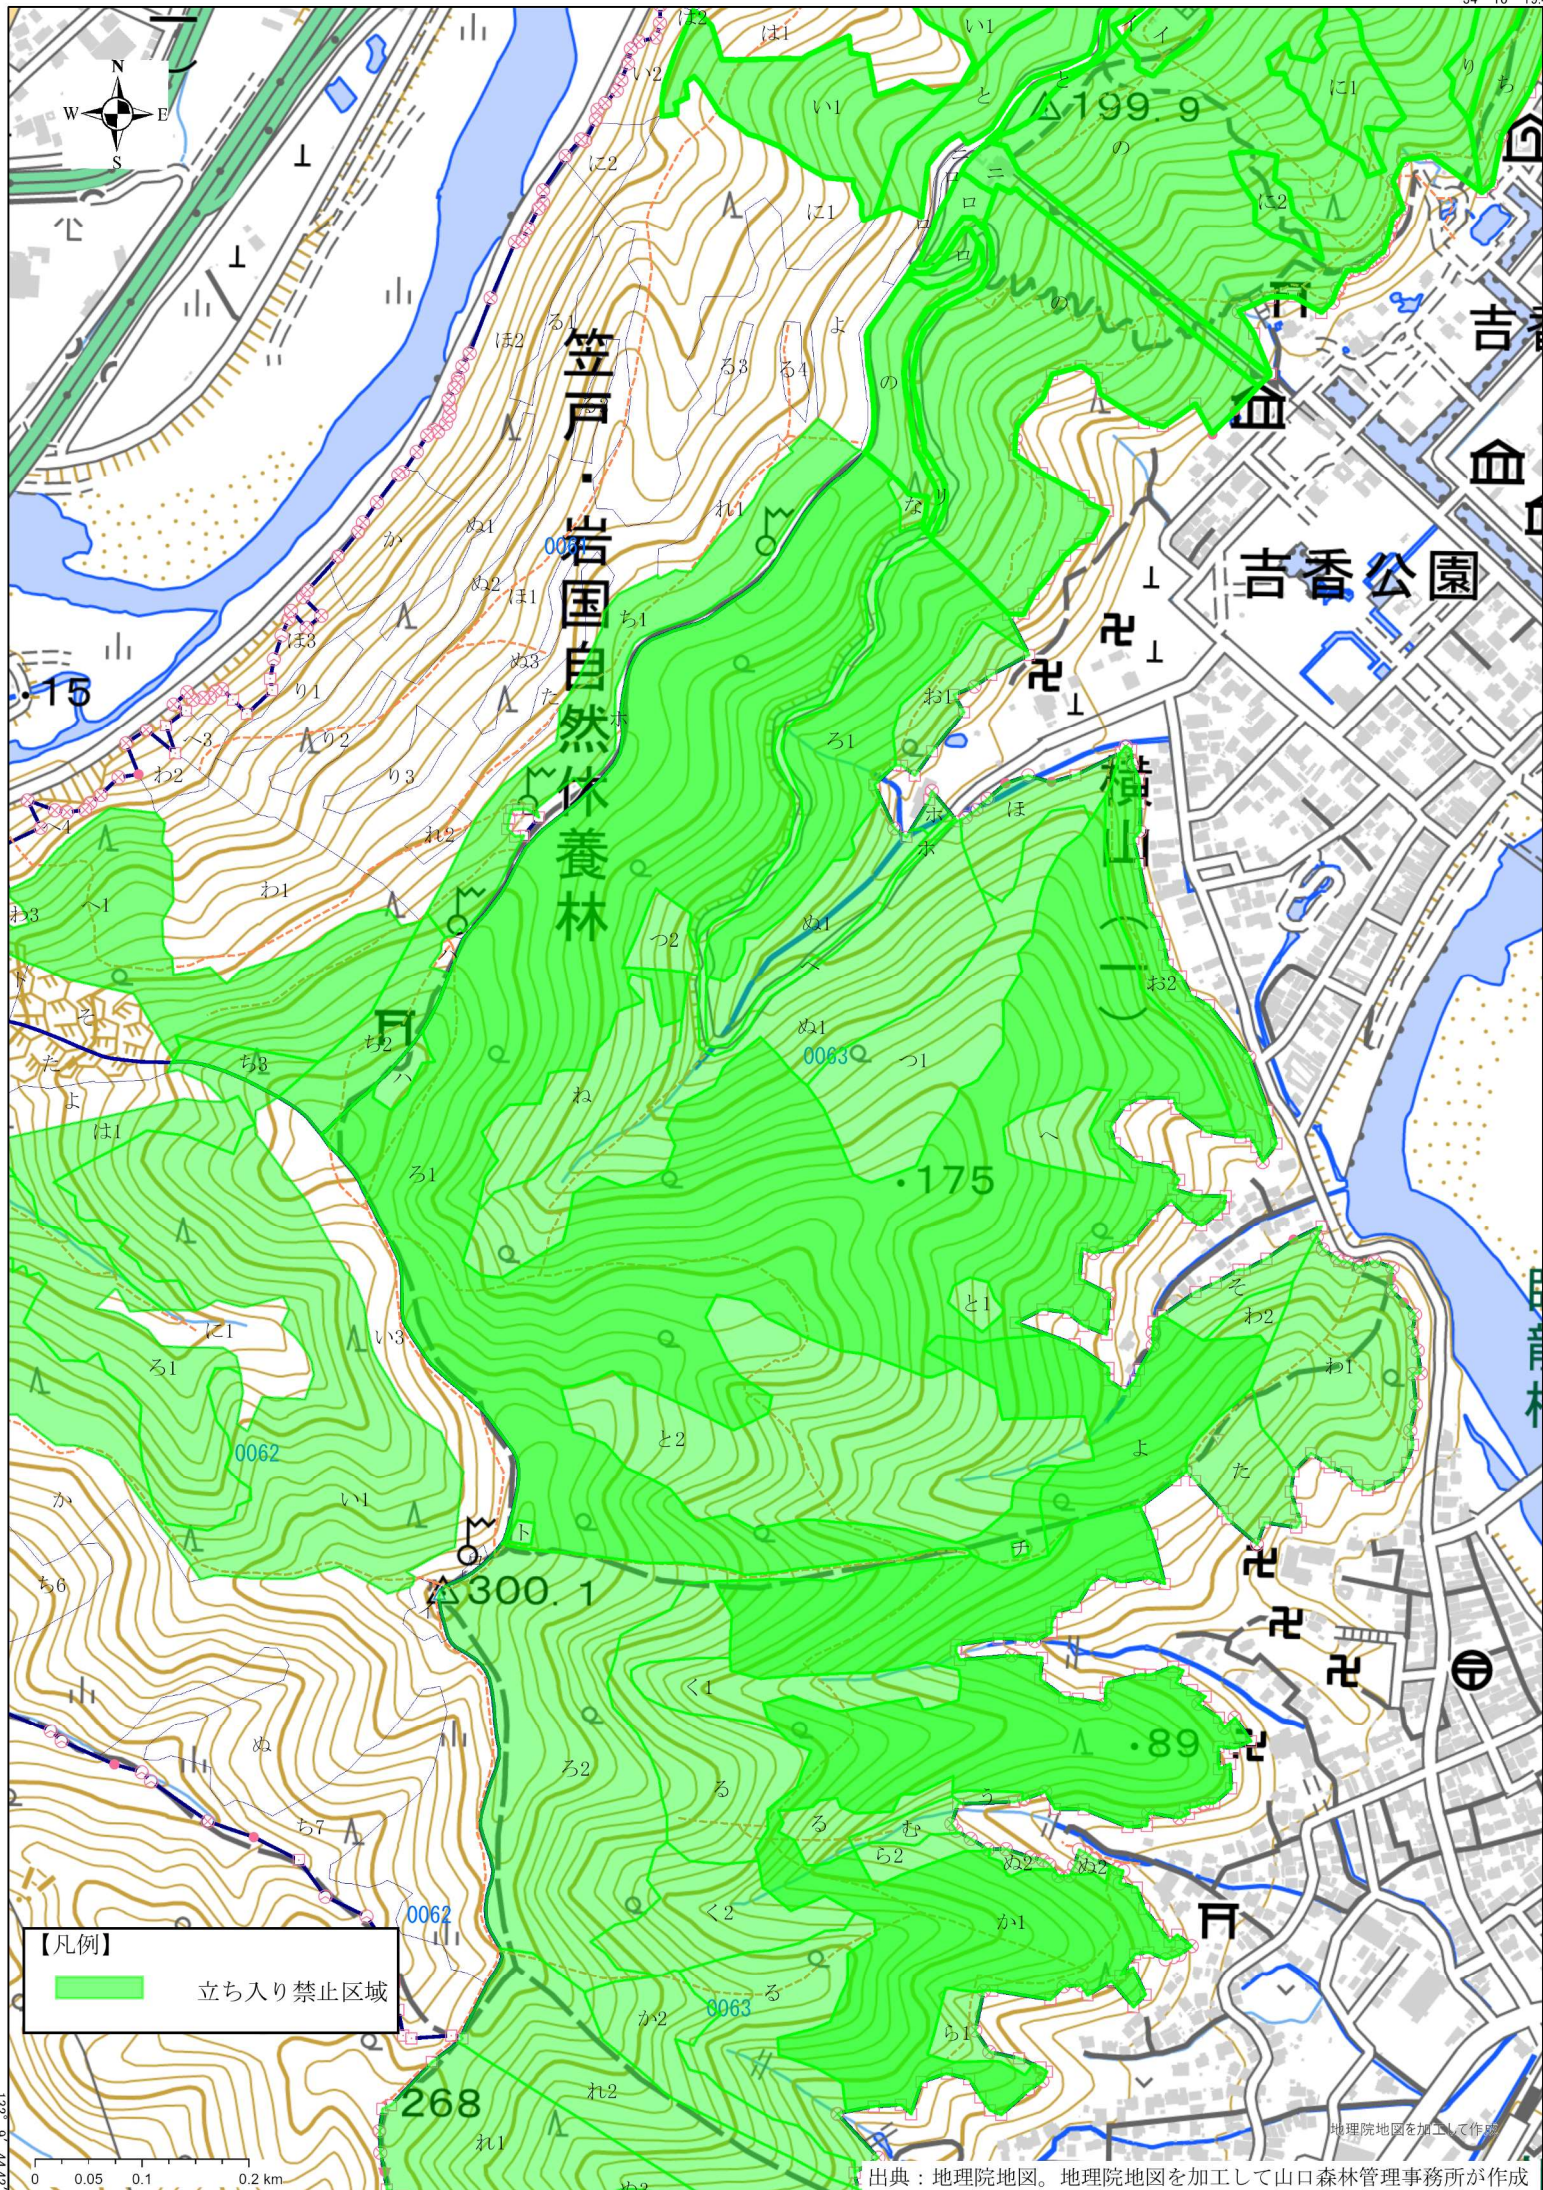

【凡例】
 立ち入り禁止区域

【凡例】
 立ち入り禁止区域

【凡例】
 立ち入り禁止区域

川西 (三)

川西 (一)

川西駅

臥龍橋

岩国 (三)