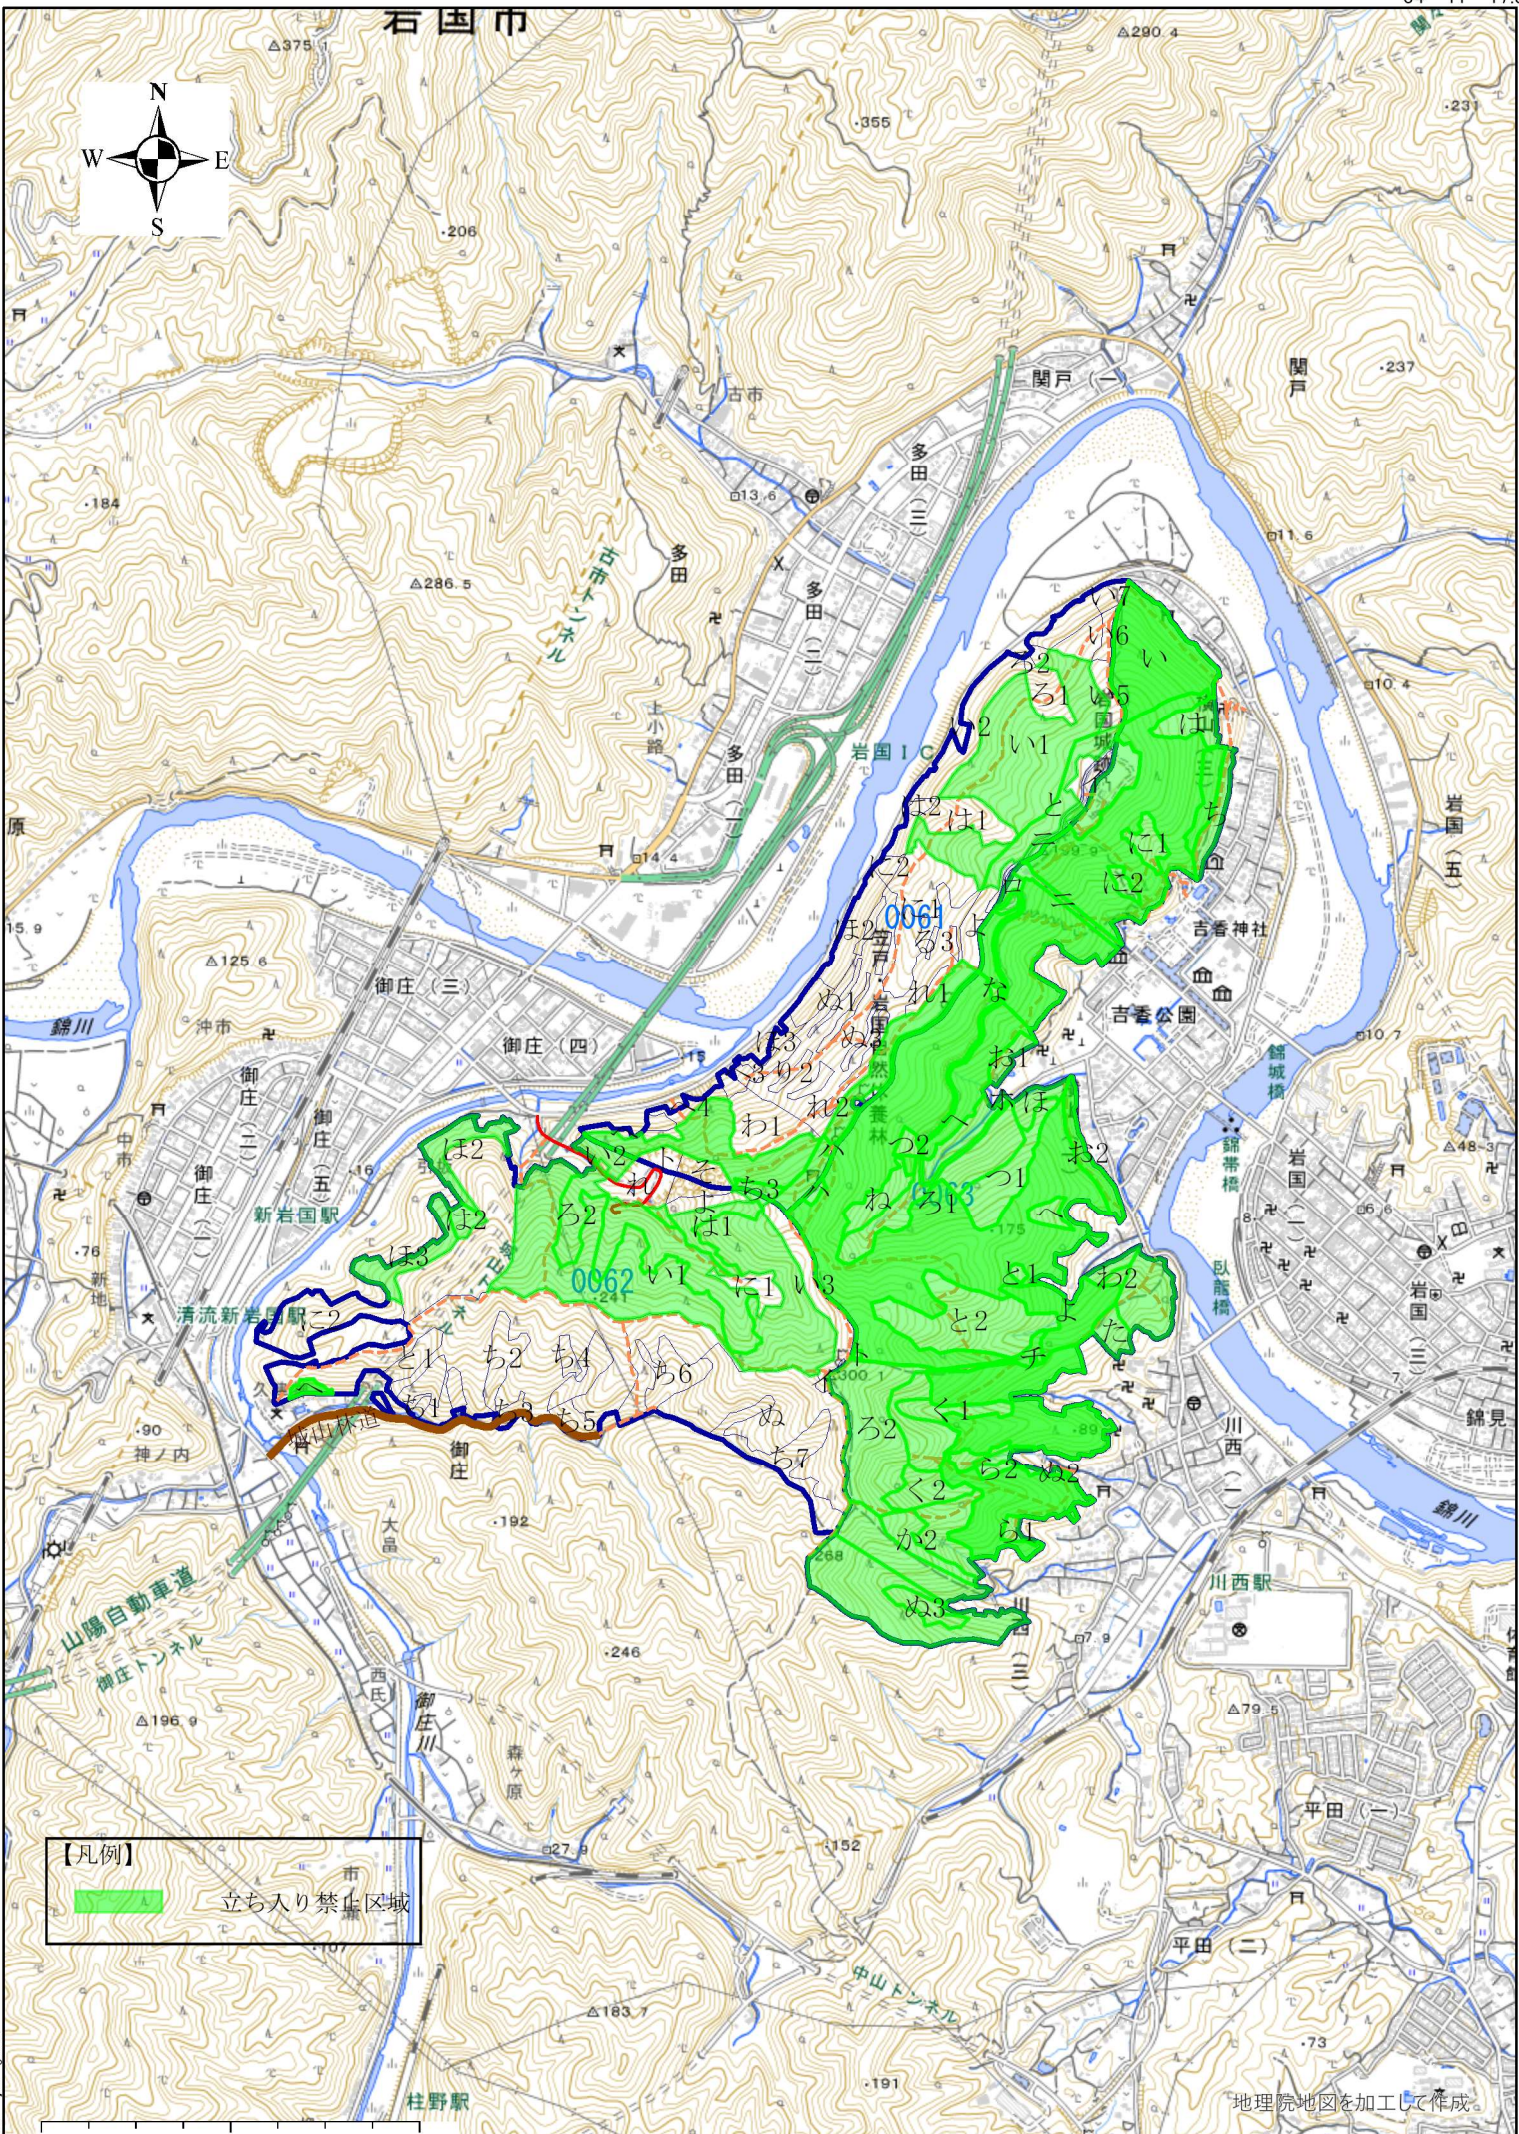

石国市

【凡例】

立ち入り禁止区域

地理院地図を加工して作成。

出典：地理院地図。地理院地図を加工して山口森林管理事務所が作成