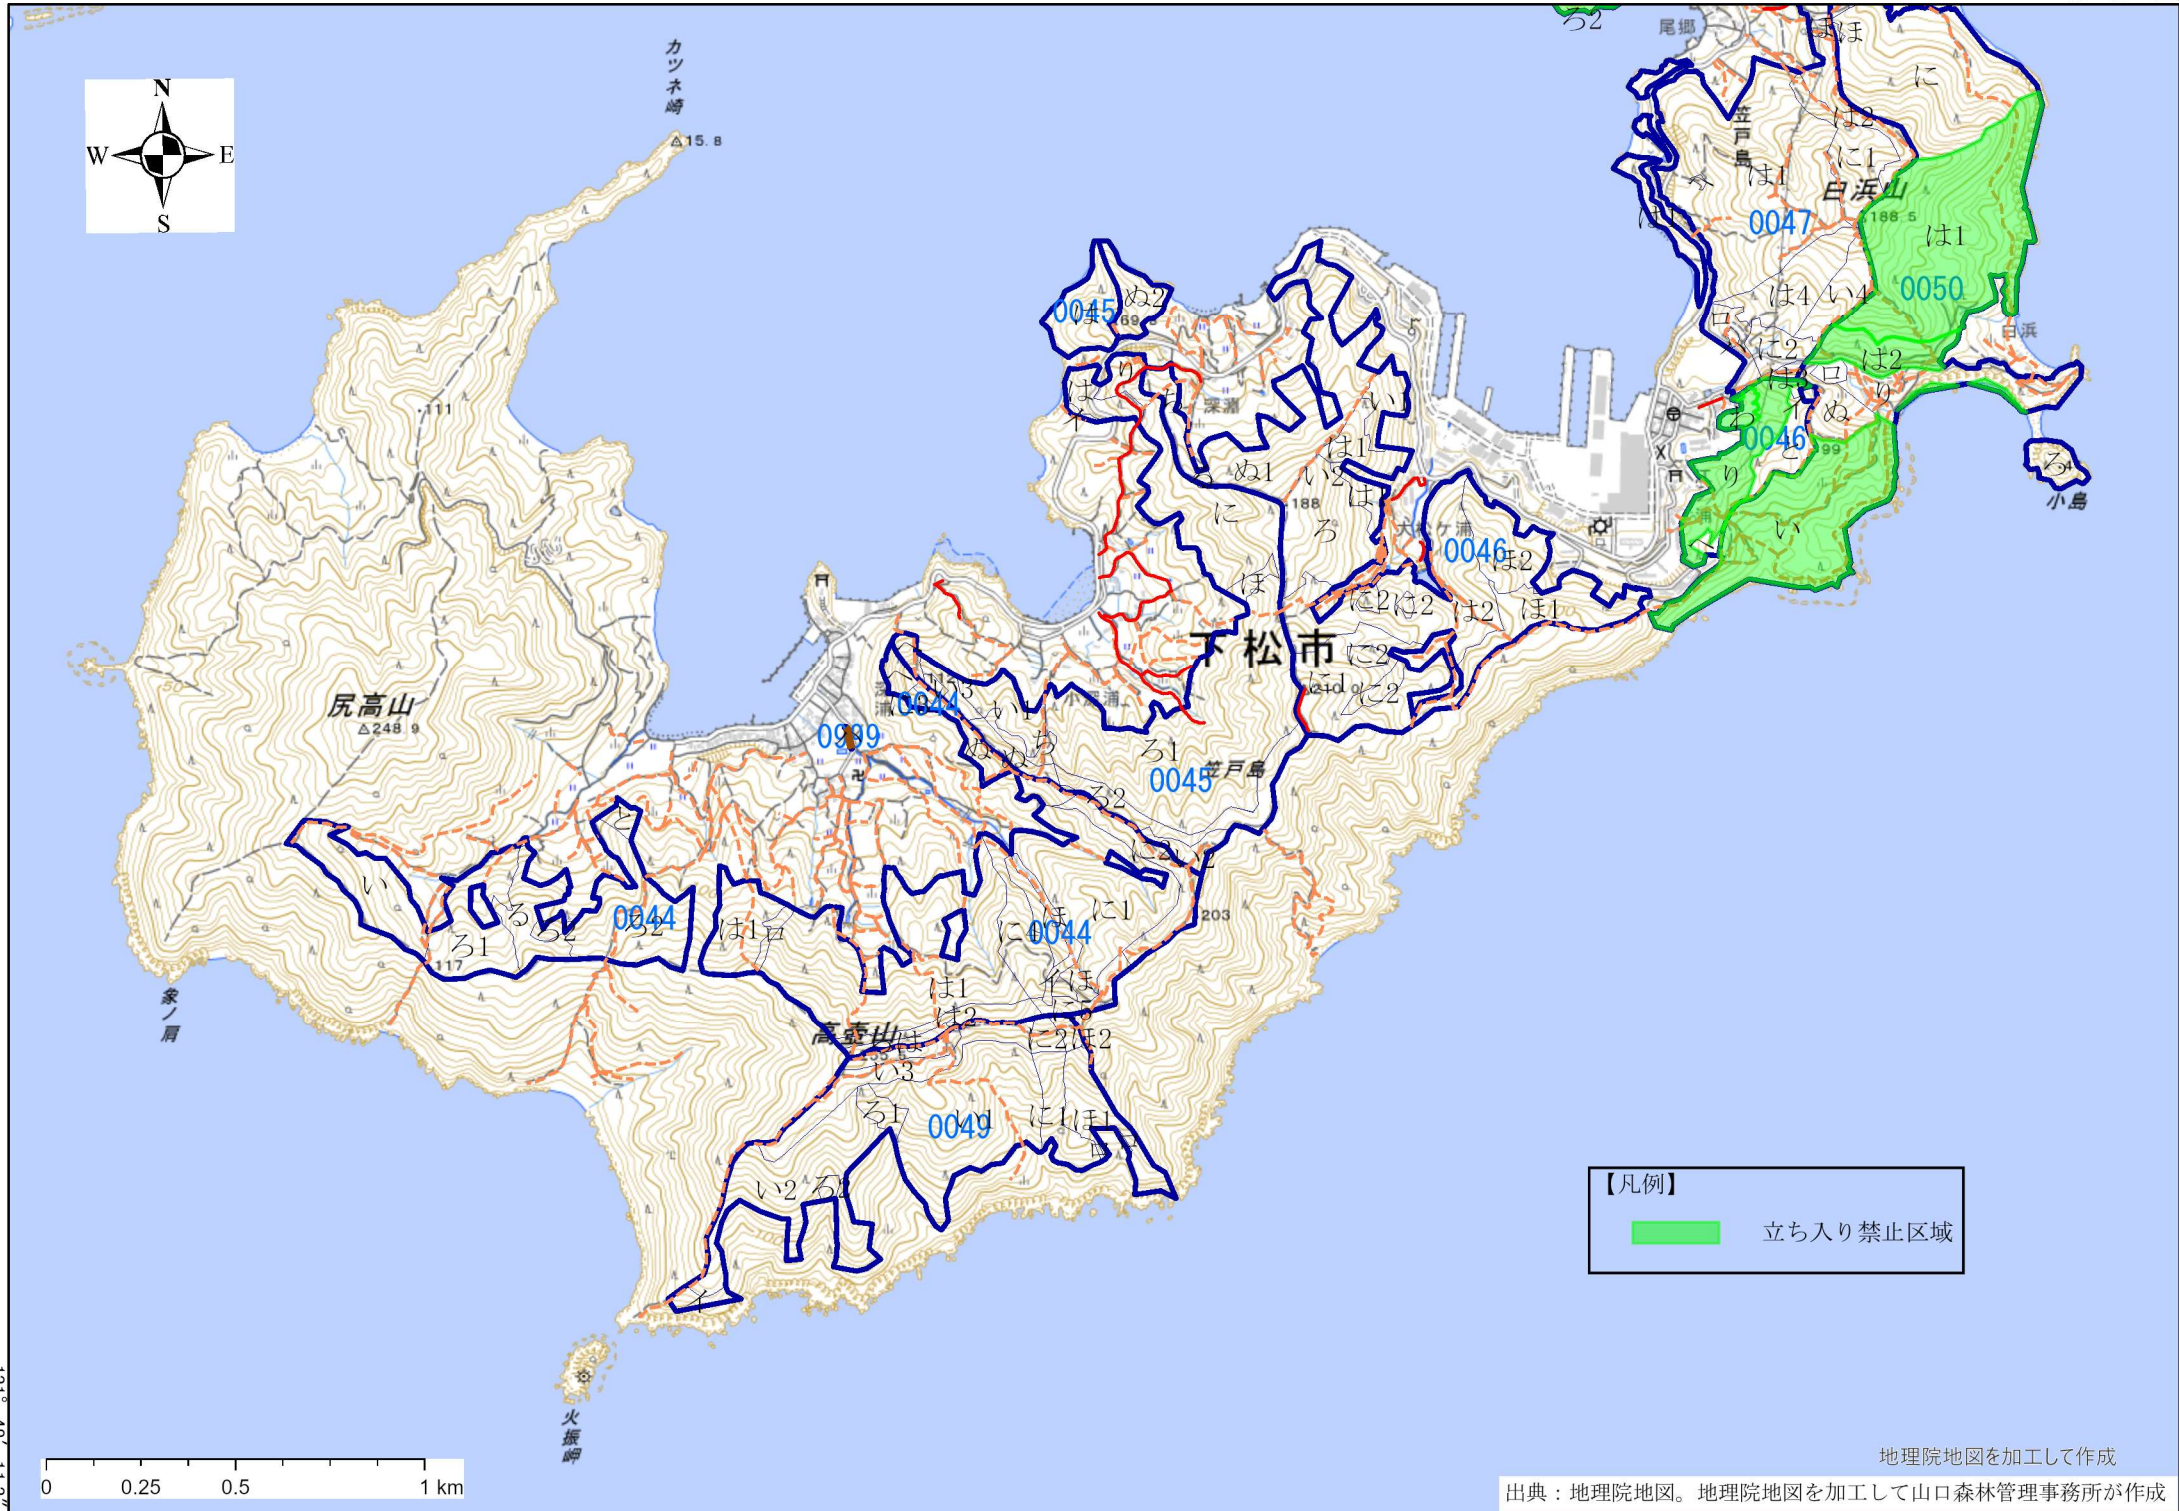

【凡例】
立ち入り禁止区域

地理院地図を加工して作成

出典：地理院地図。地理院地図を加工して山口森林管理事務所が作成

1:20,000

【凡例】

立ち入り禁止区域

地理院地図を加工して作成

出典：地理院地図。地理院地図を加工して山口森林管理事務所が作成