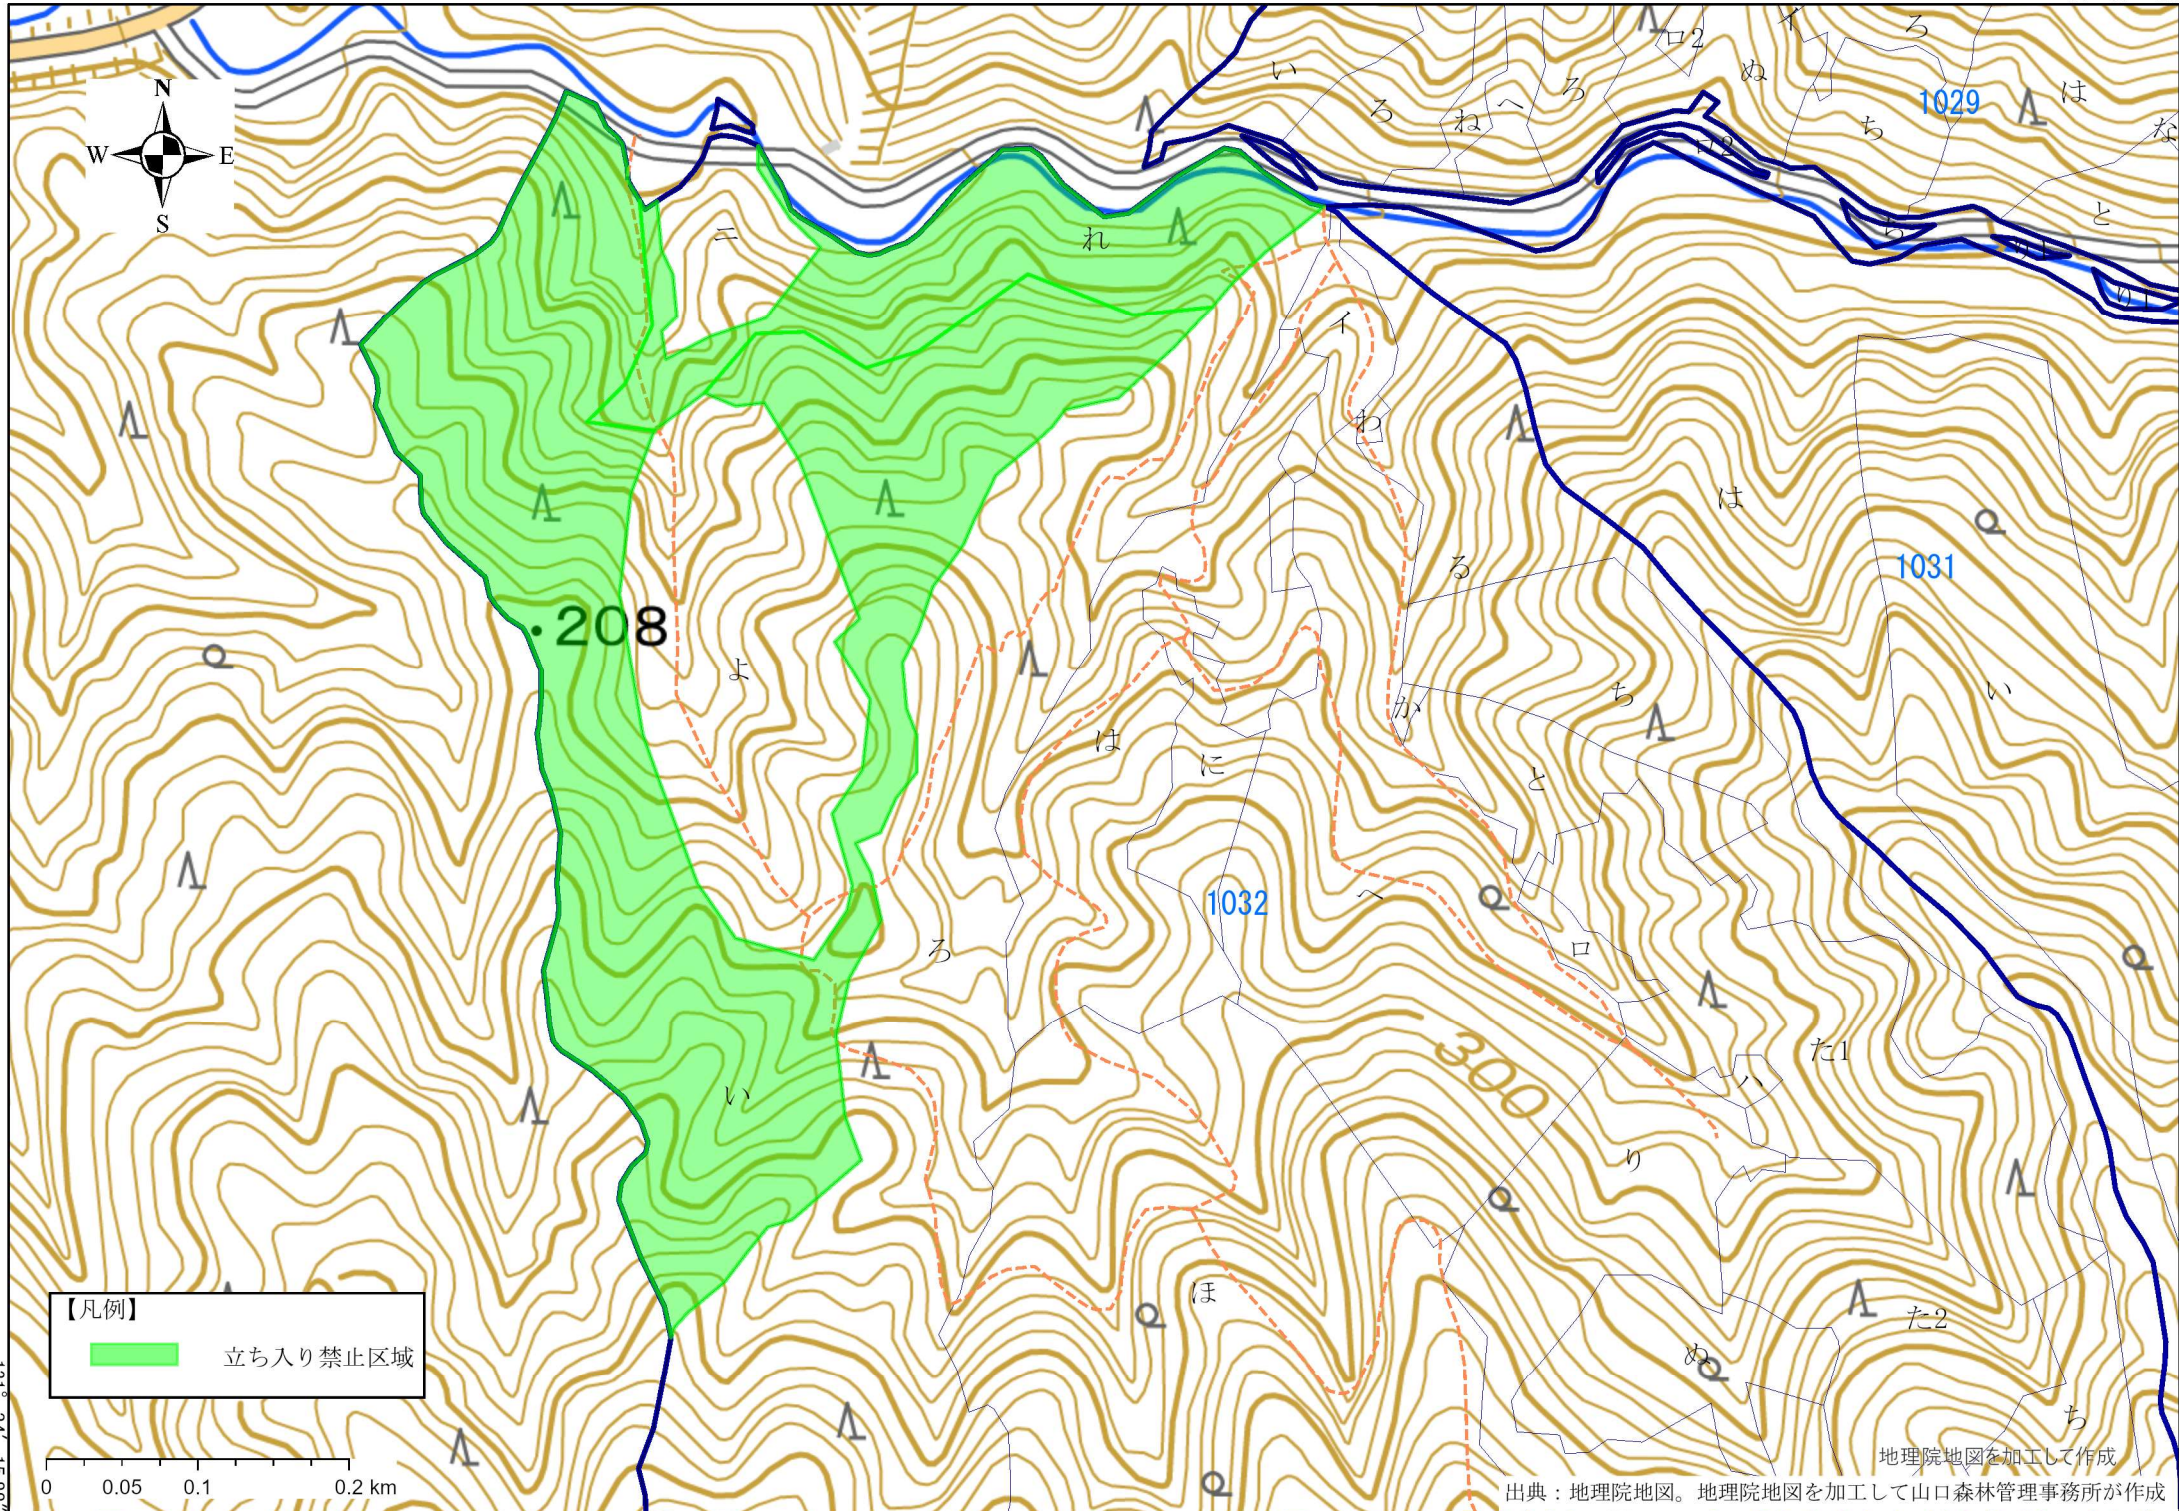

34° 35' 13.97"

131° 34' 15.88"

【凡例】  
 立ち入り禁止区域

131° 34' 15.88"

34° 34' 47.88"

1:5,000

地理院地図を加工して作成  
 出典：地理院地図。地理院地図を加工して山口森林管理事務所が作成