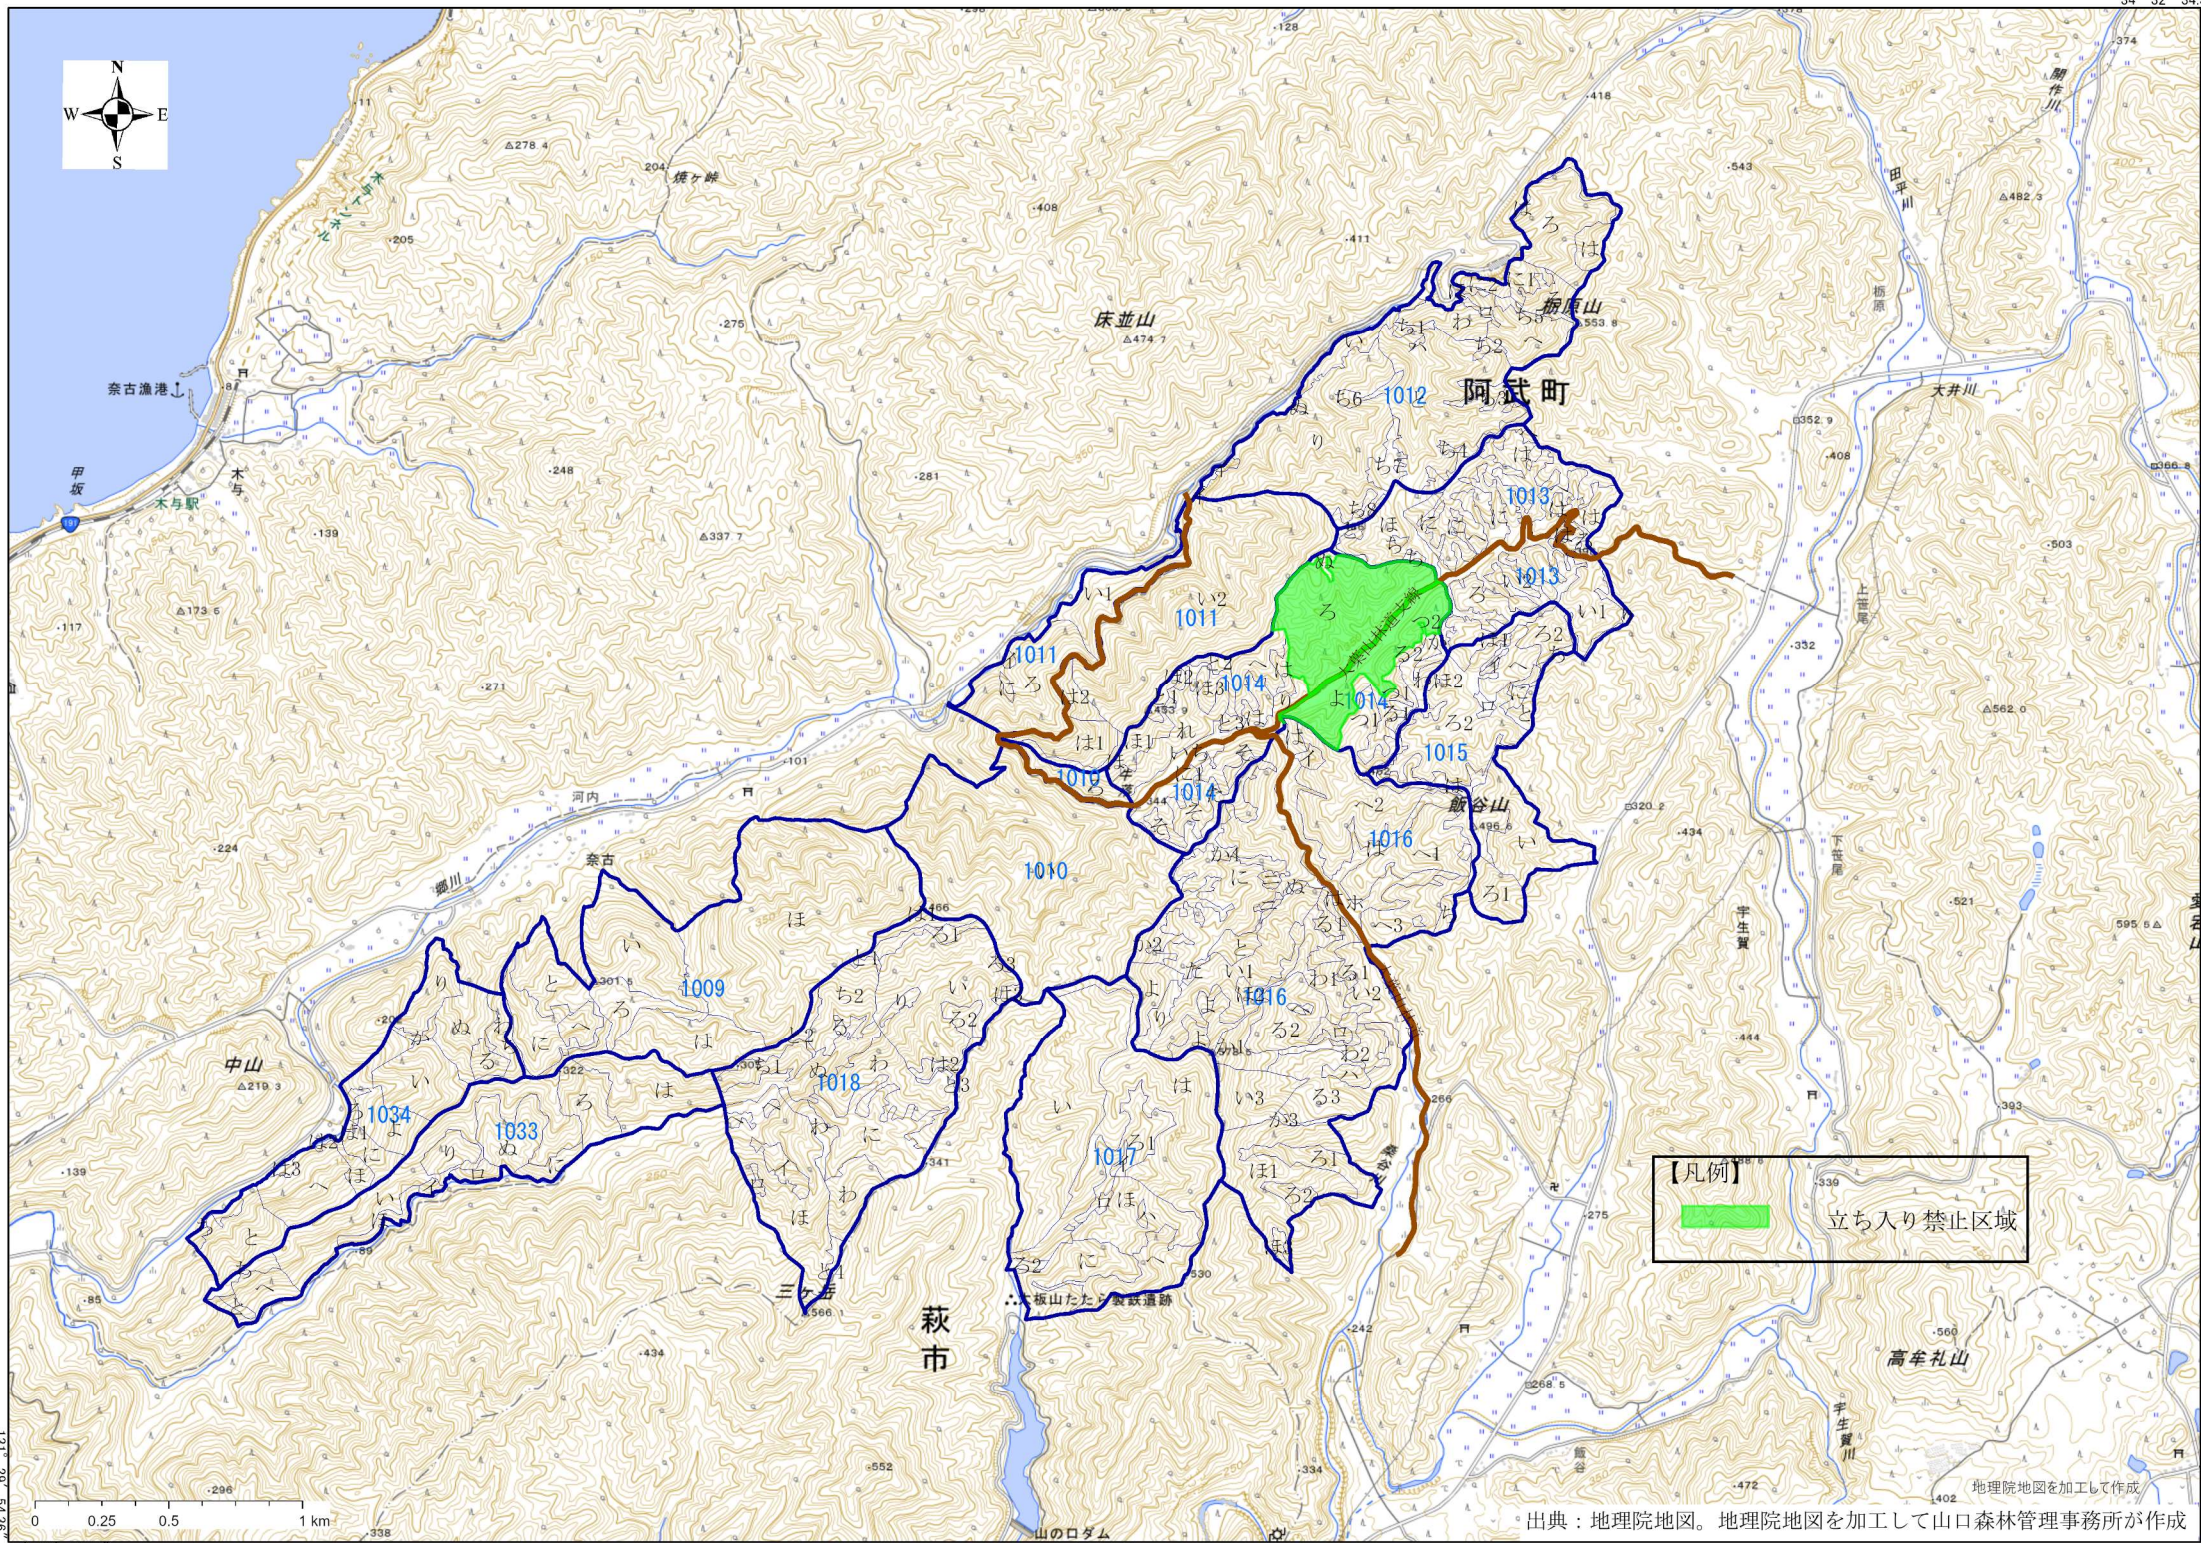

阿武町

神宮山  
△483

【凡例】  
 立ち入り禁止区域

0 0.25 0.5 1 km

1:20,000

地理院地図を加工して作成  
 出典：地理院地図。地理院地図を加工して山口森林管理事務所が作成

【凡例】

 立ち入り禁止区域