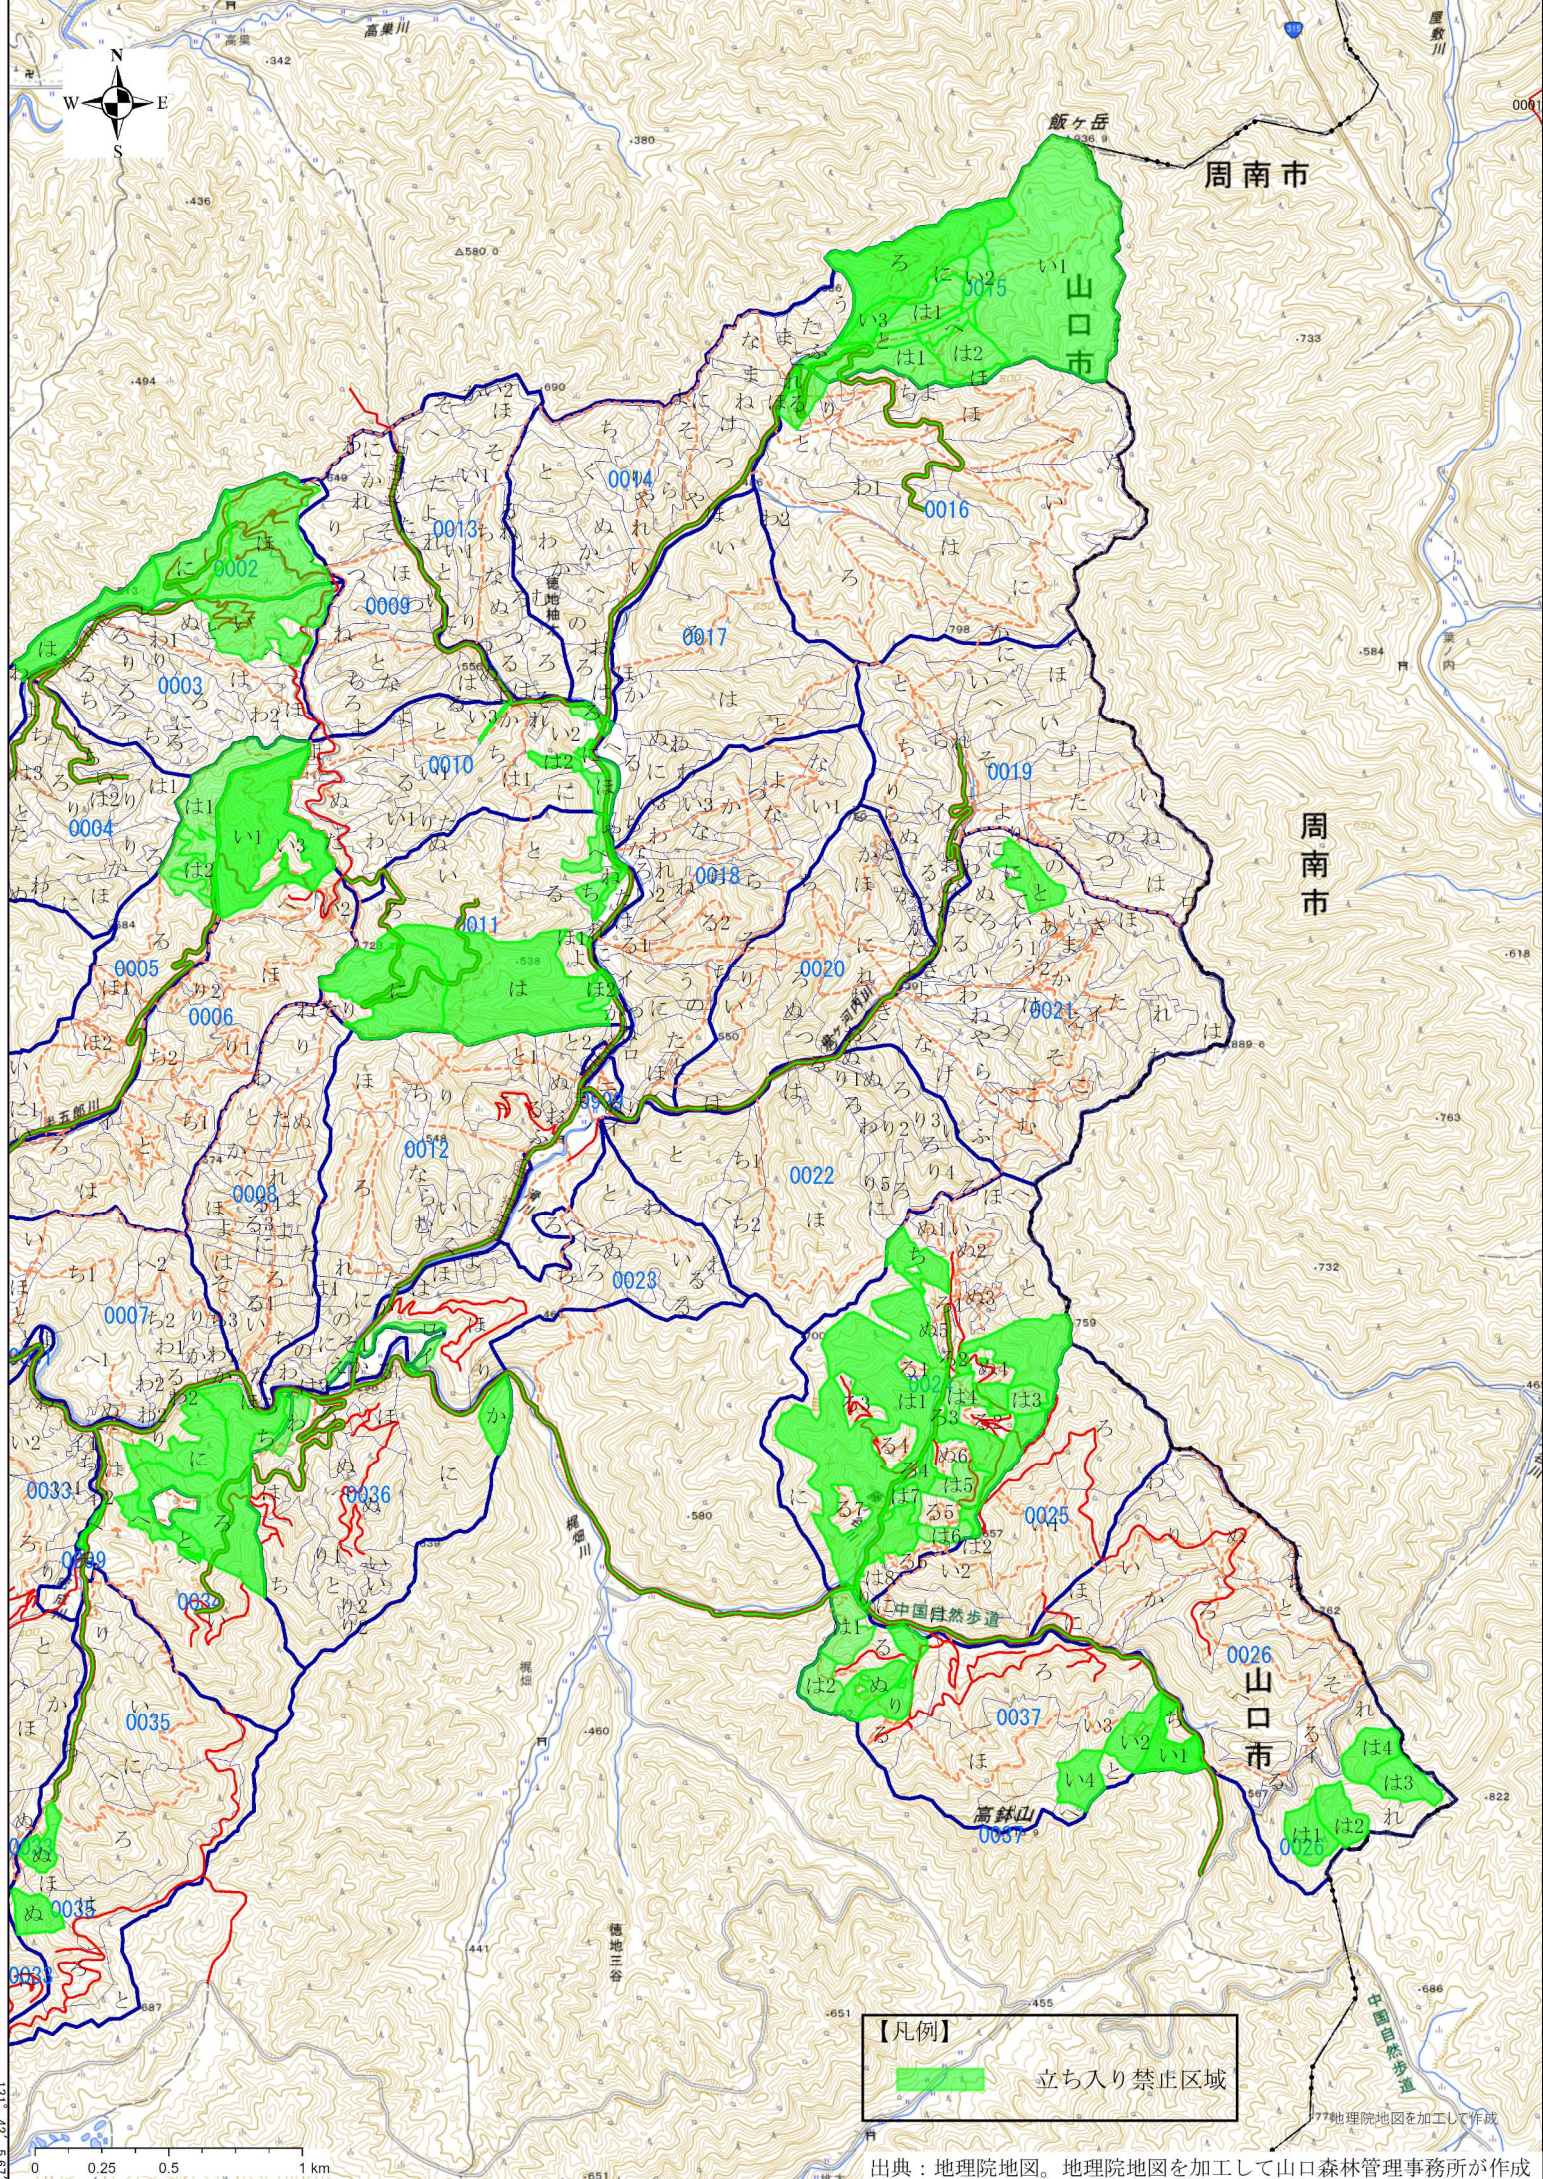

【凡例】
立ち入り禁止区域

地理院地図を加工して作成

出典：地理院地図。地理院地図を加工して山口森林管理事務所が作成

【凡例】
 立ち入り禁止区域