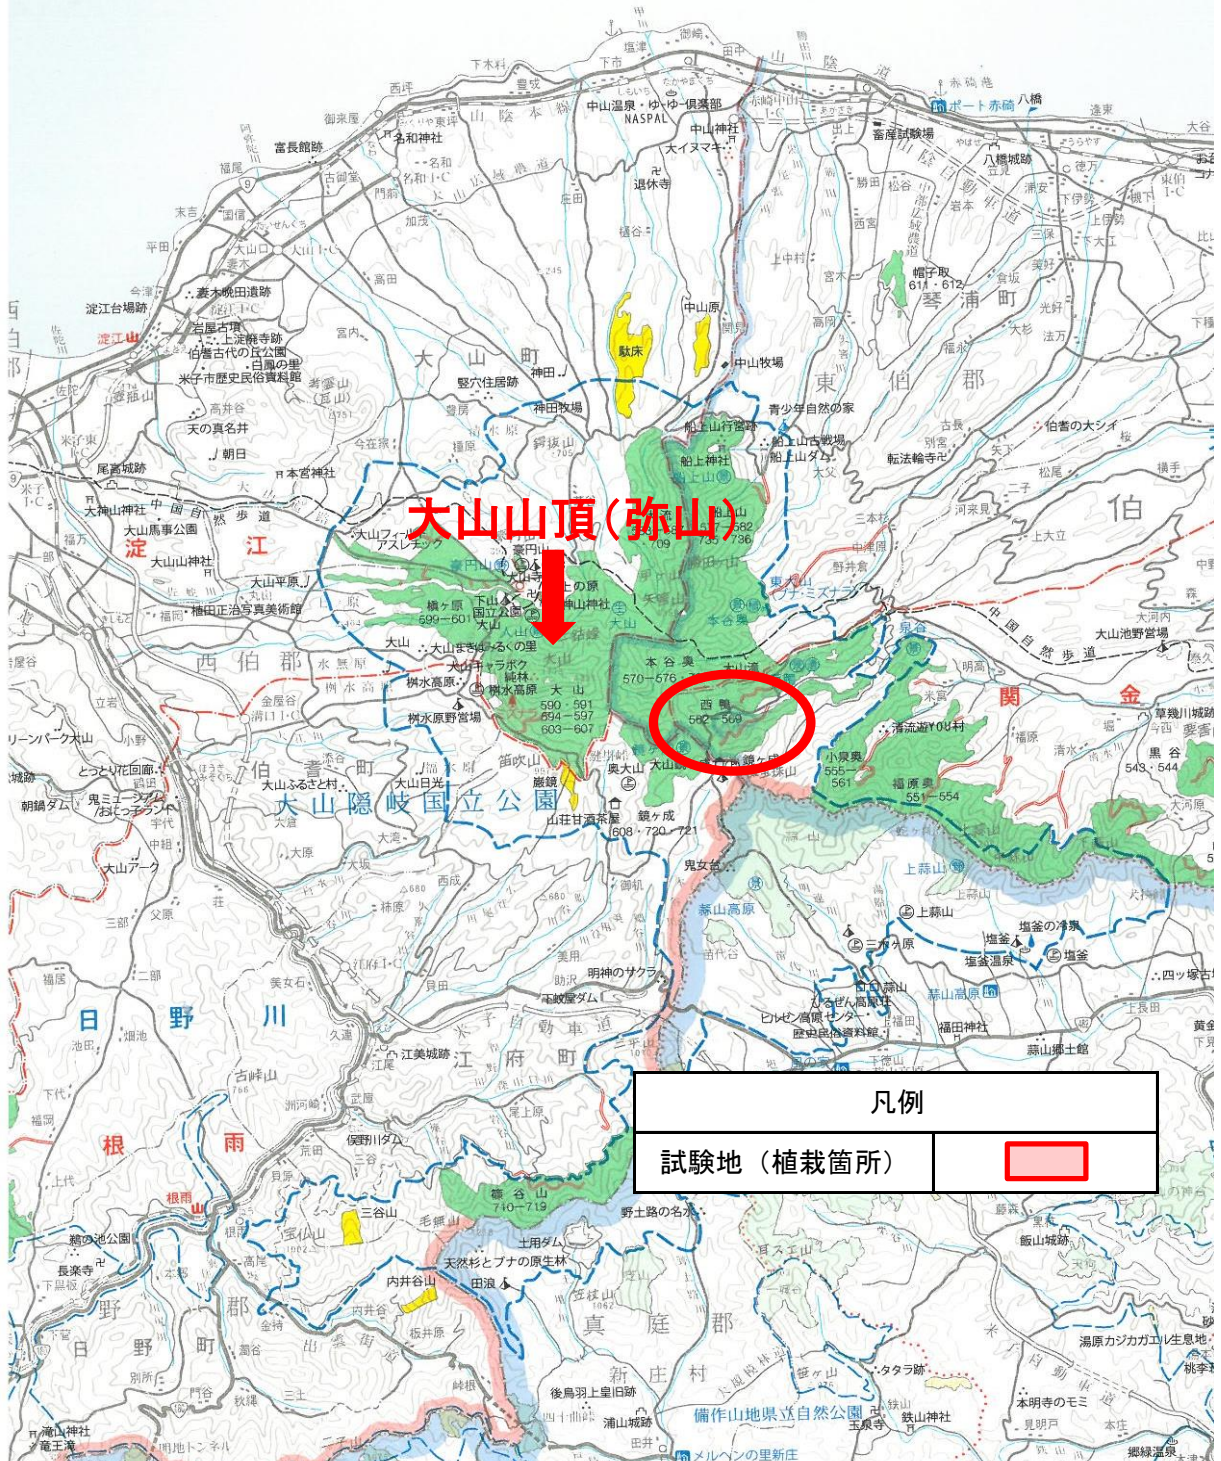

試験地（植栽箇所）位置図

西鴨国有林569い林小班

縮尺1/200,000

試験地（植栽箇所）位置図

西鴨国有林569い林小班

縮尺1/20,000

凡例

試験地（植栽箇所）

国有林  
西 縣  
本 谷 奥  
船 上 山  
帽 子 取  
附 属 地

高梁・吉井川広域流域森林計画区  
旭川森林計画区