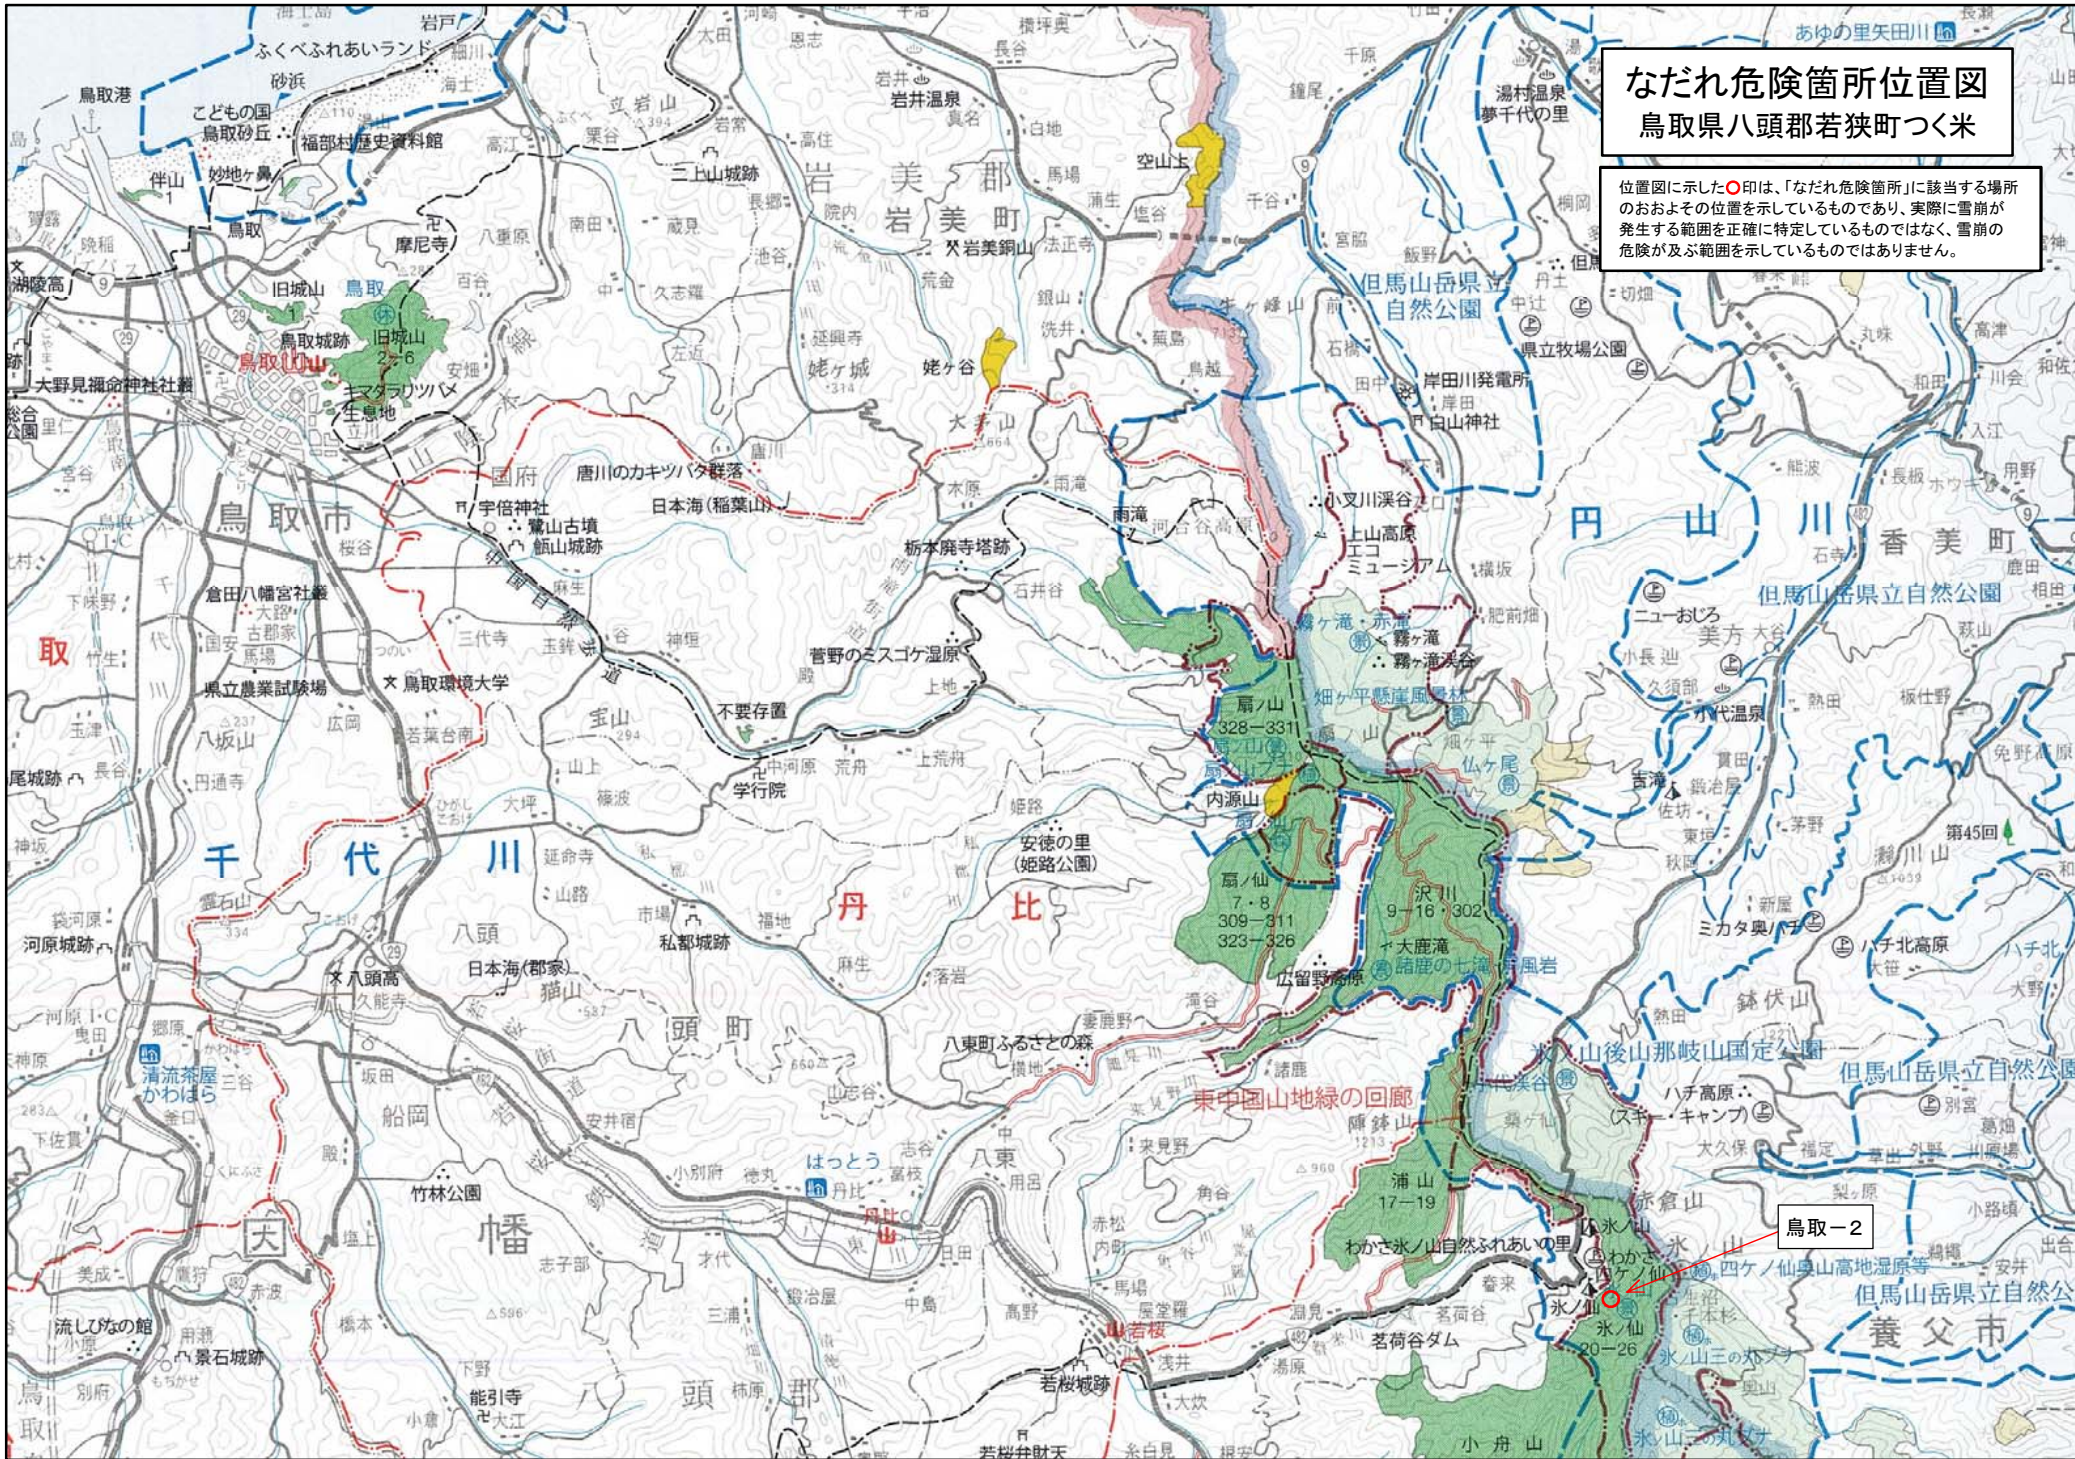

# なだれ危険箇所位置図 鳥取県八頭郡若狭町つく米

位置図に示した○印は、「なだれ危険箇所」に該当する場所のおおよその位置を示しているものであり、実際に雪崩が発生する範囲を正確に特定しているものではなく、雪崩の危険が及ぶ範囲を示しているものではありません。

鳥取-2