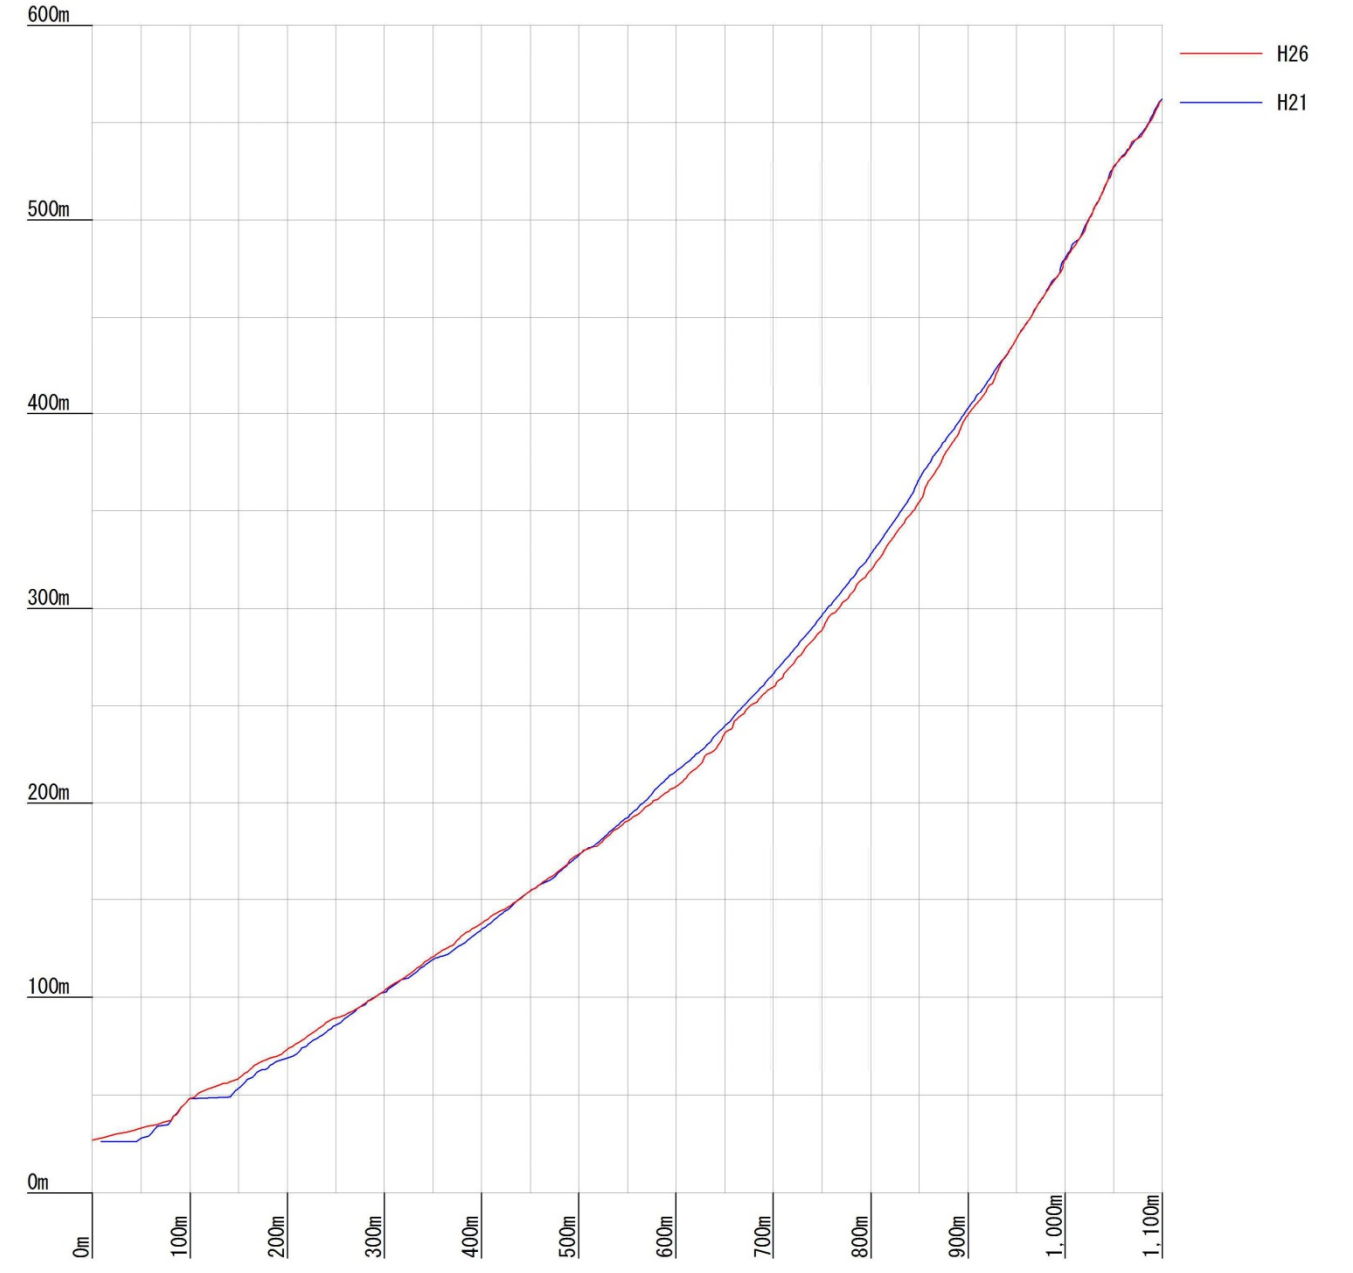

# 縦断面図

高松山 ケ-2

高松山 ケ-3

高松山 ケ-4

高松山 ケ-6

犬戻鳴山 ケ-A

犬戻鳴山 ケ-B

### 美濃越

### 宇那木山