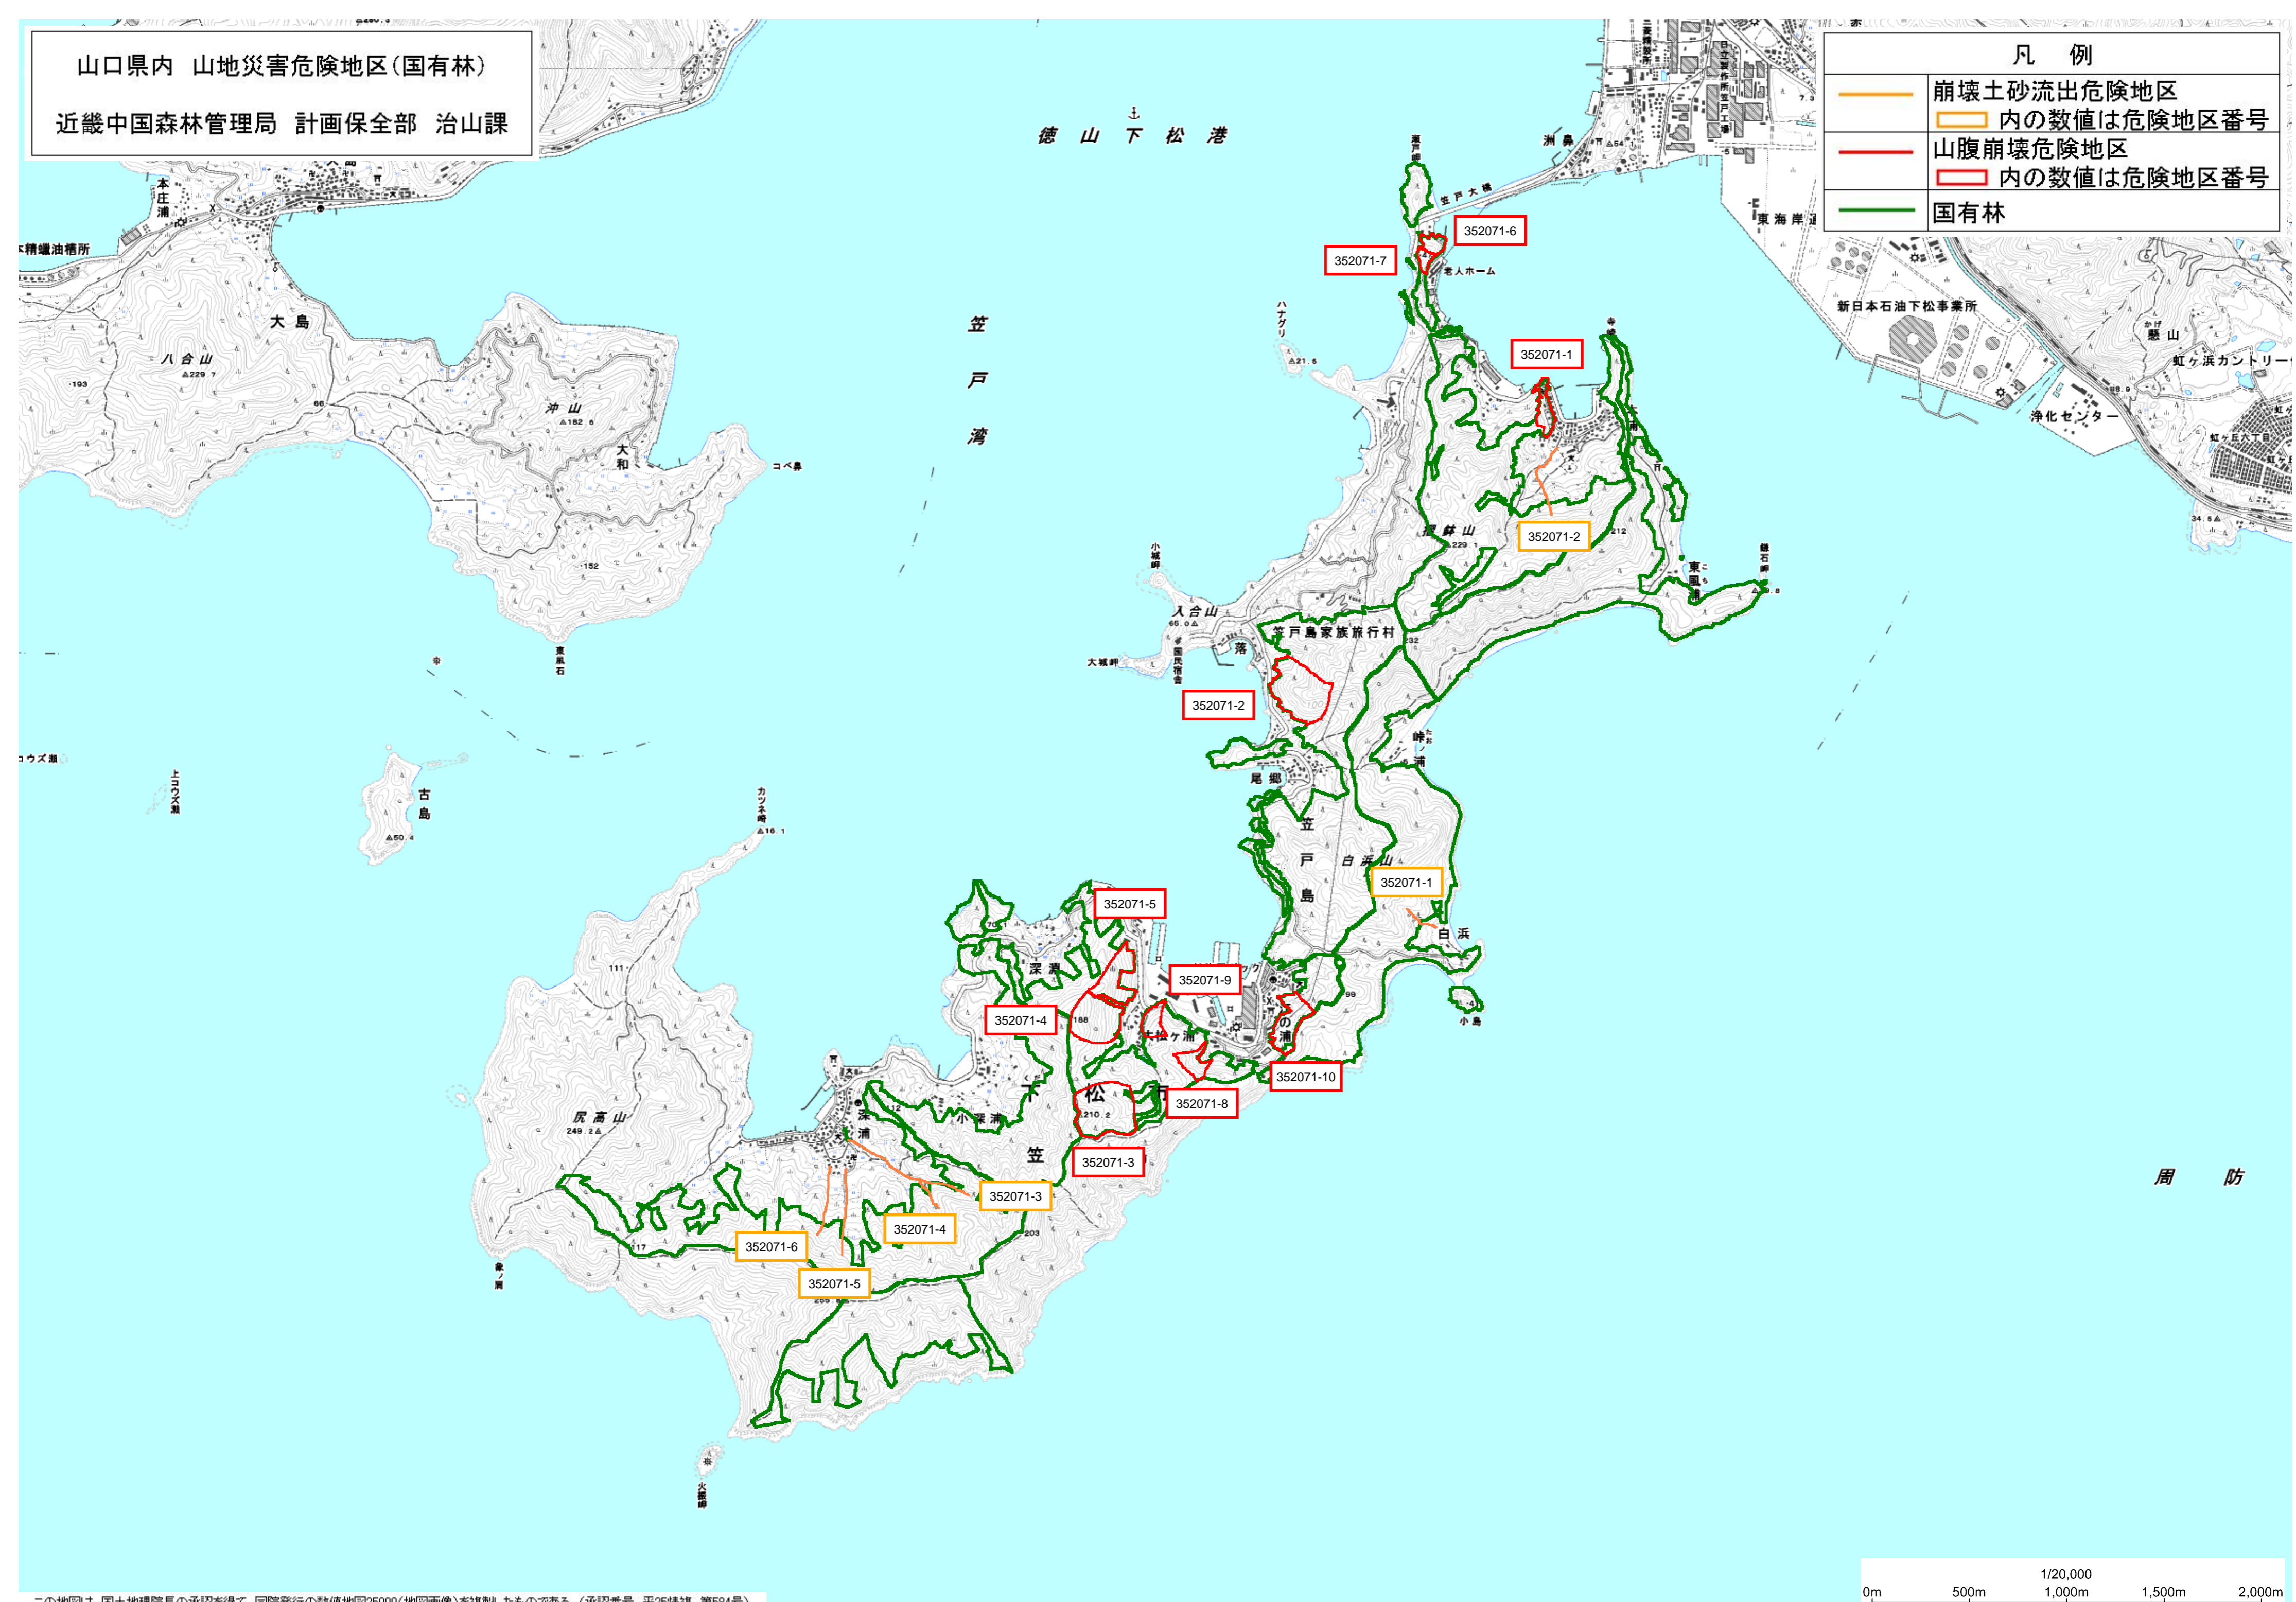

山口県内 山地災害危険地区(国有林)

近畿中国森林管理局 計画保全部 治山課

凡例

- 崩壊土砂流出危険地区
- 内の数値は危険地区番号
- 山腹崩壊危険地区
- 内の数値は危険地区番号
- 国有林

周防

この地図は、国土地理院長の承認を得て、同院発行の数値地図25000(地図画像)を複製したものである。(承認番号 平25情保、第584号)