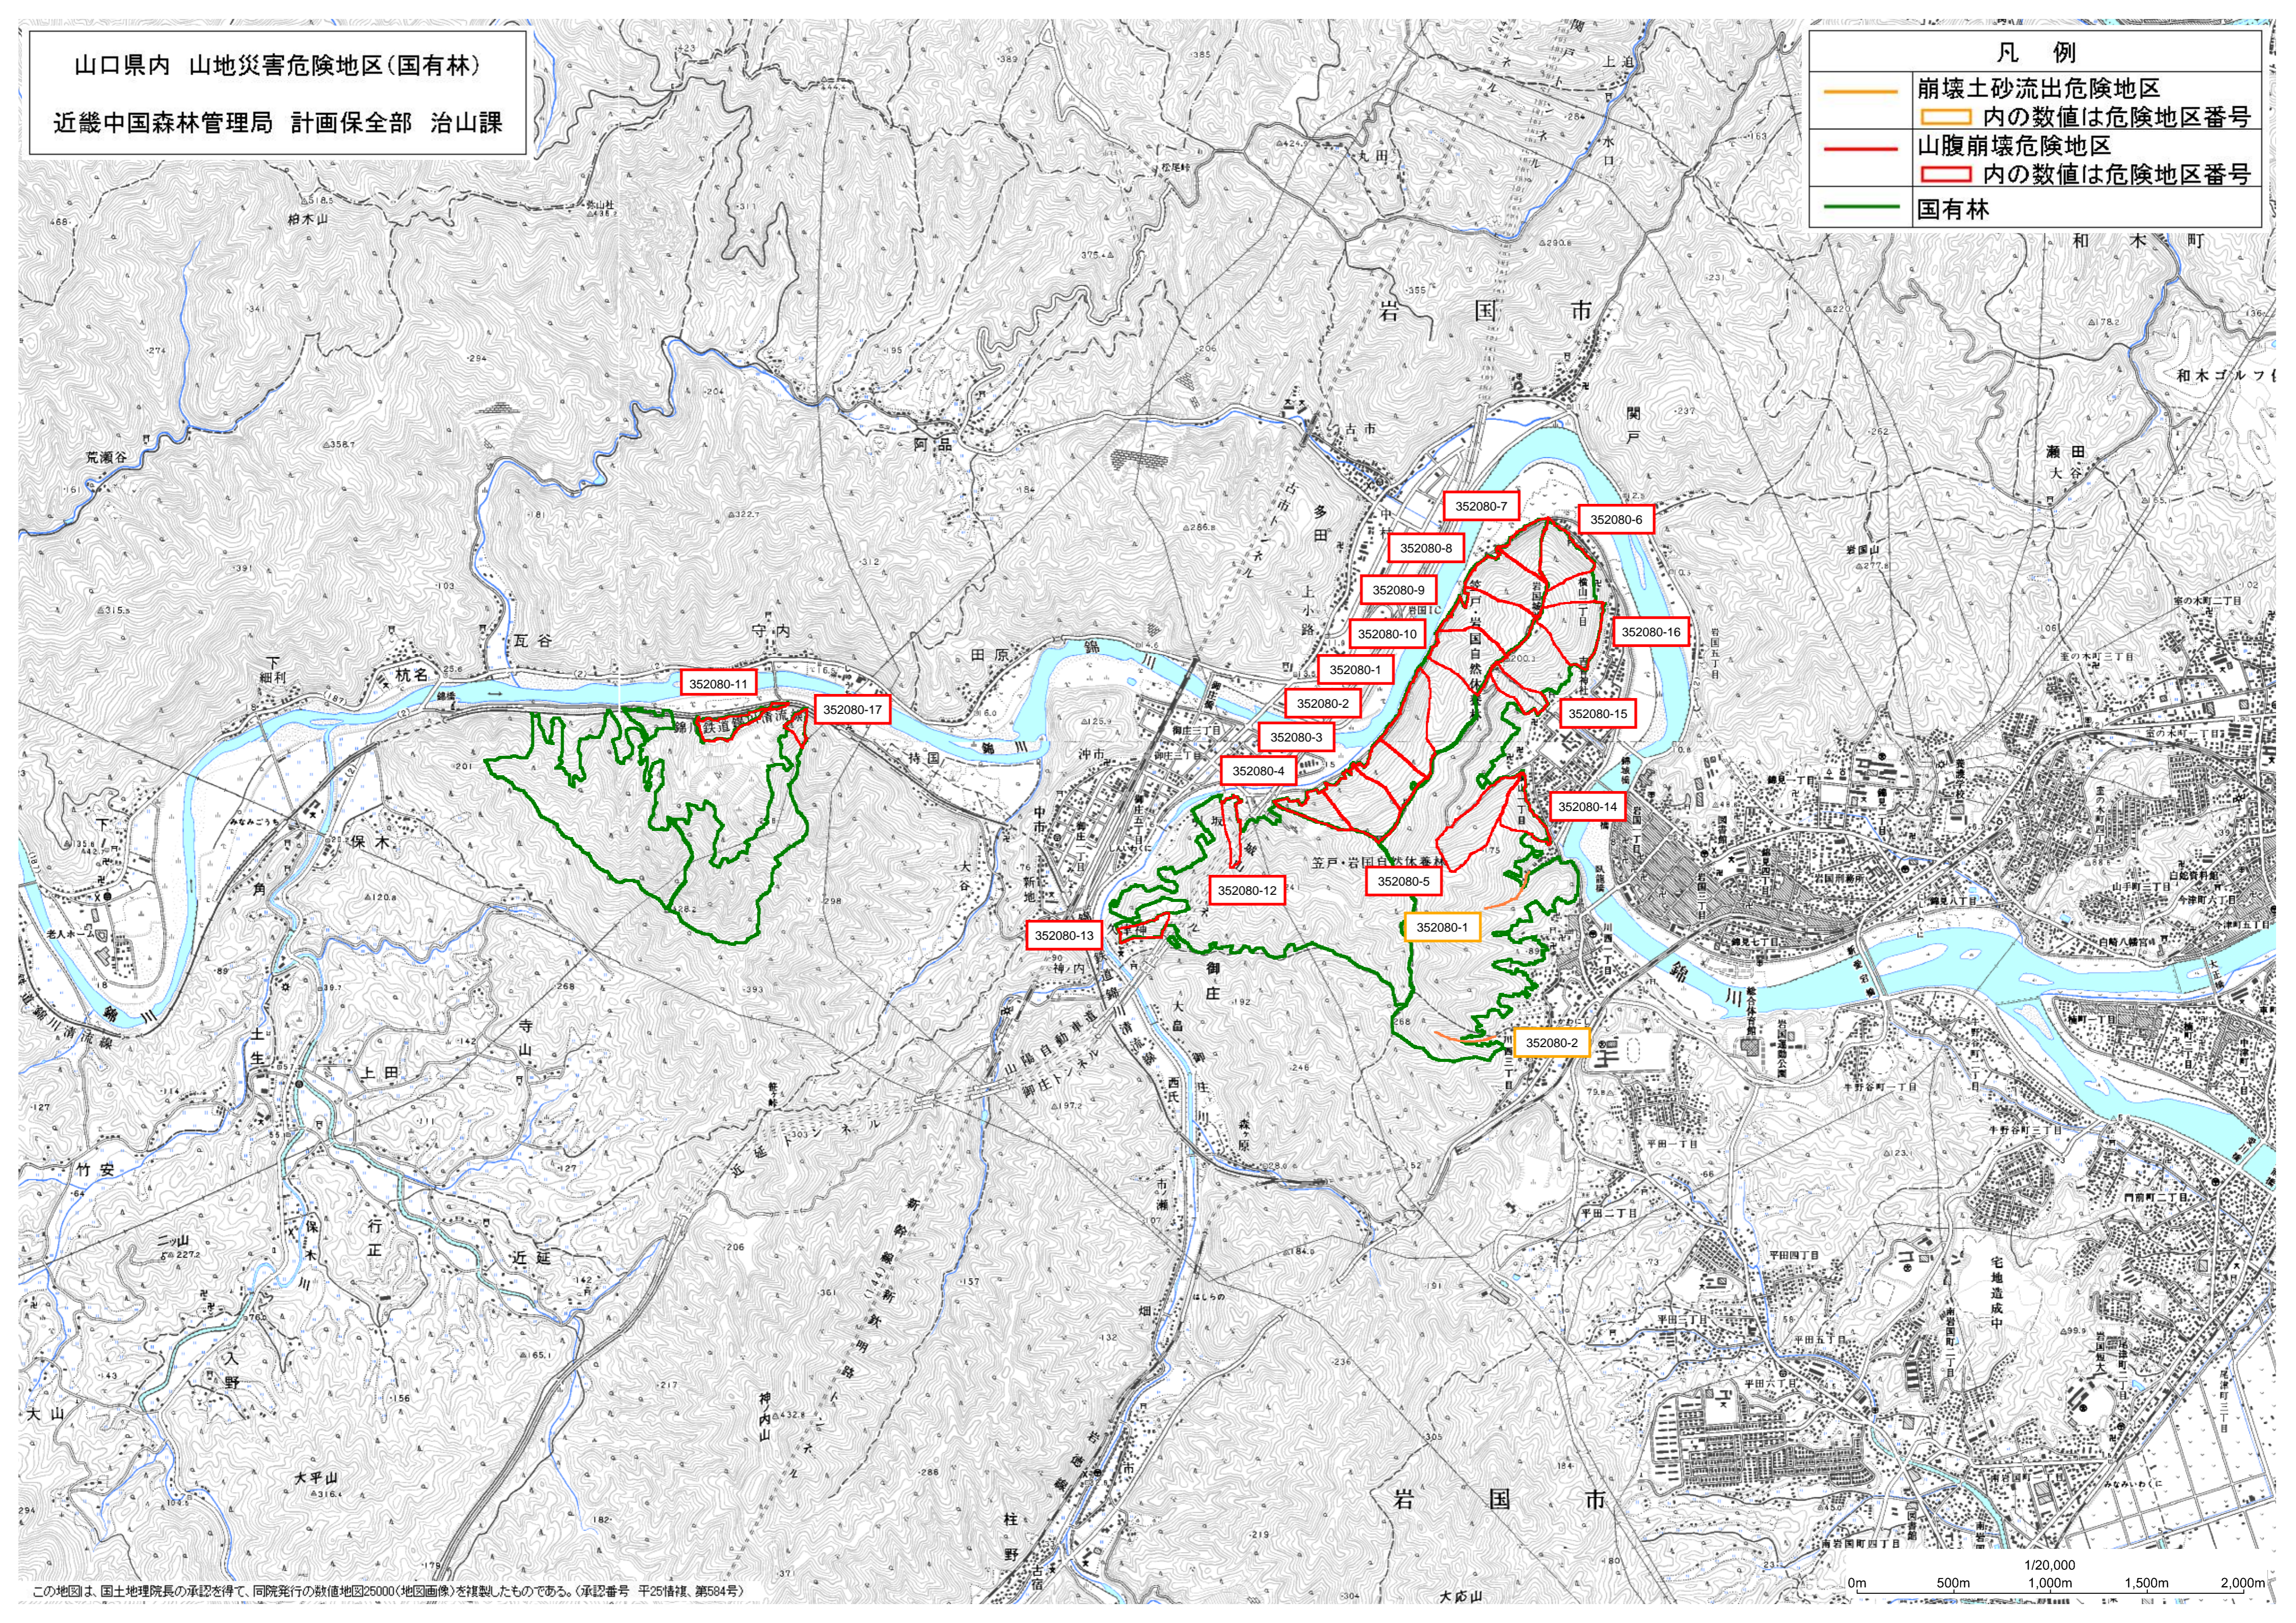

山口県内 山地災害危険地区(国有林)

近畿中国森林管理局 計画保全部 治山課

凡例

- 崩壊土砂流出危険地区
内の数値は危険地区番号
- 山腹崩壊危険地区
内の数値は危険地区番号
- 国有林

この地図は、国土地理院長の承認を得て、同院発行の数値地図25000(地図画像)を複製したものである。(承認番号 平25情保、第584号)