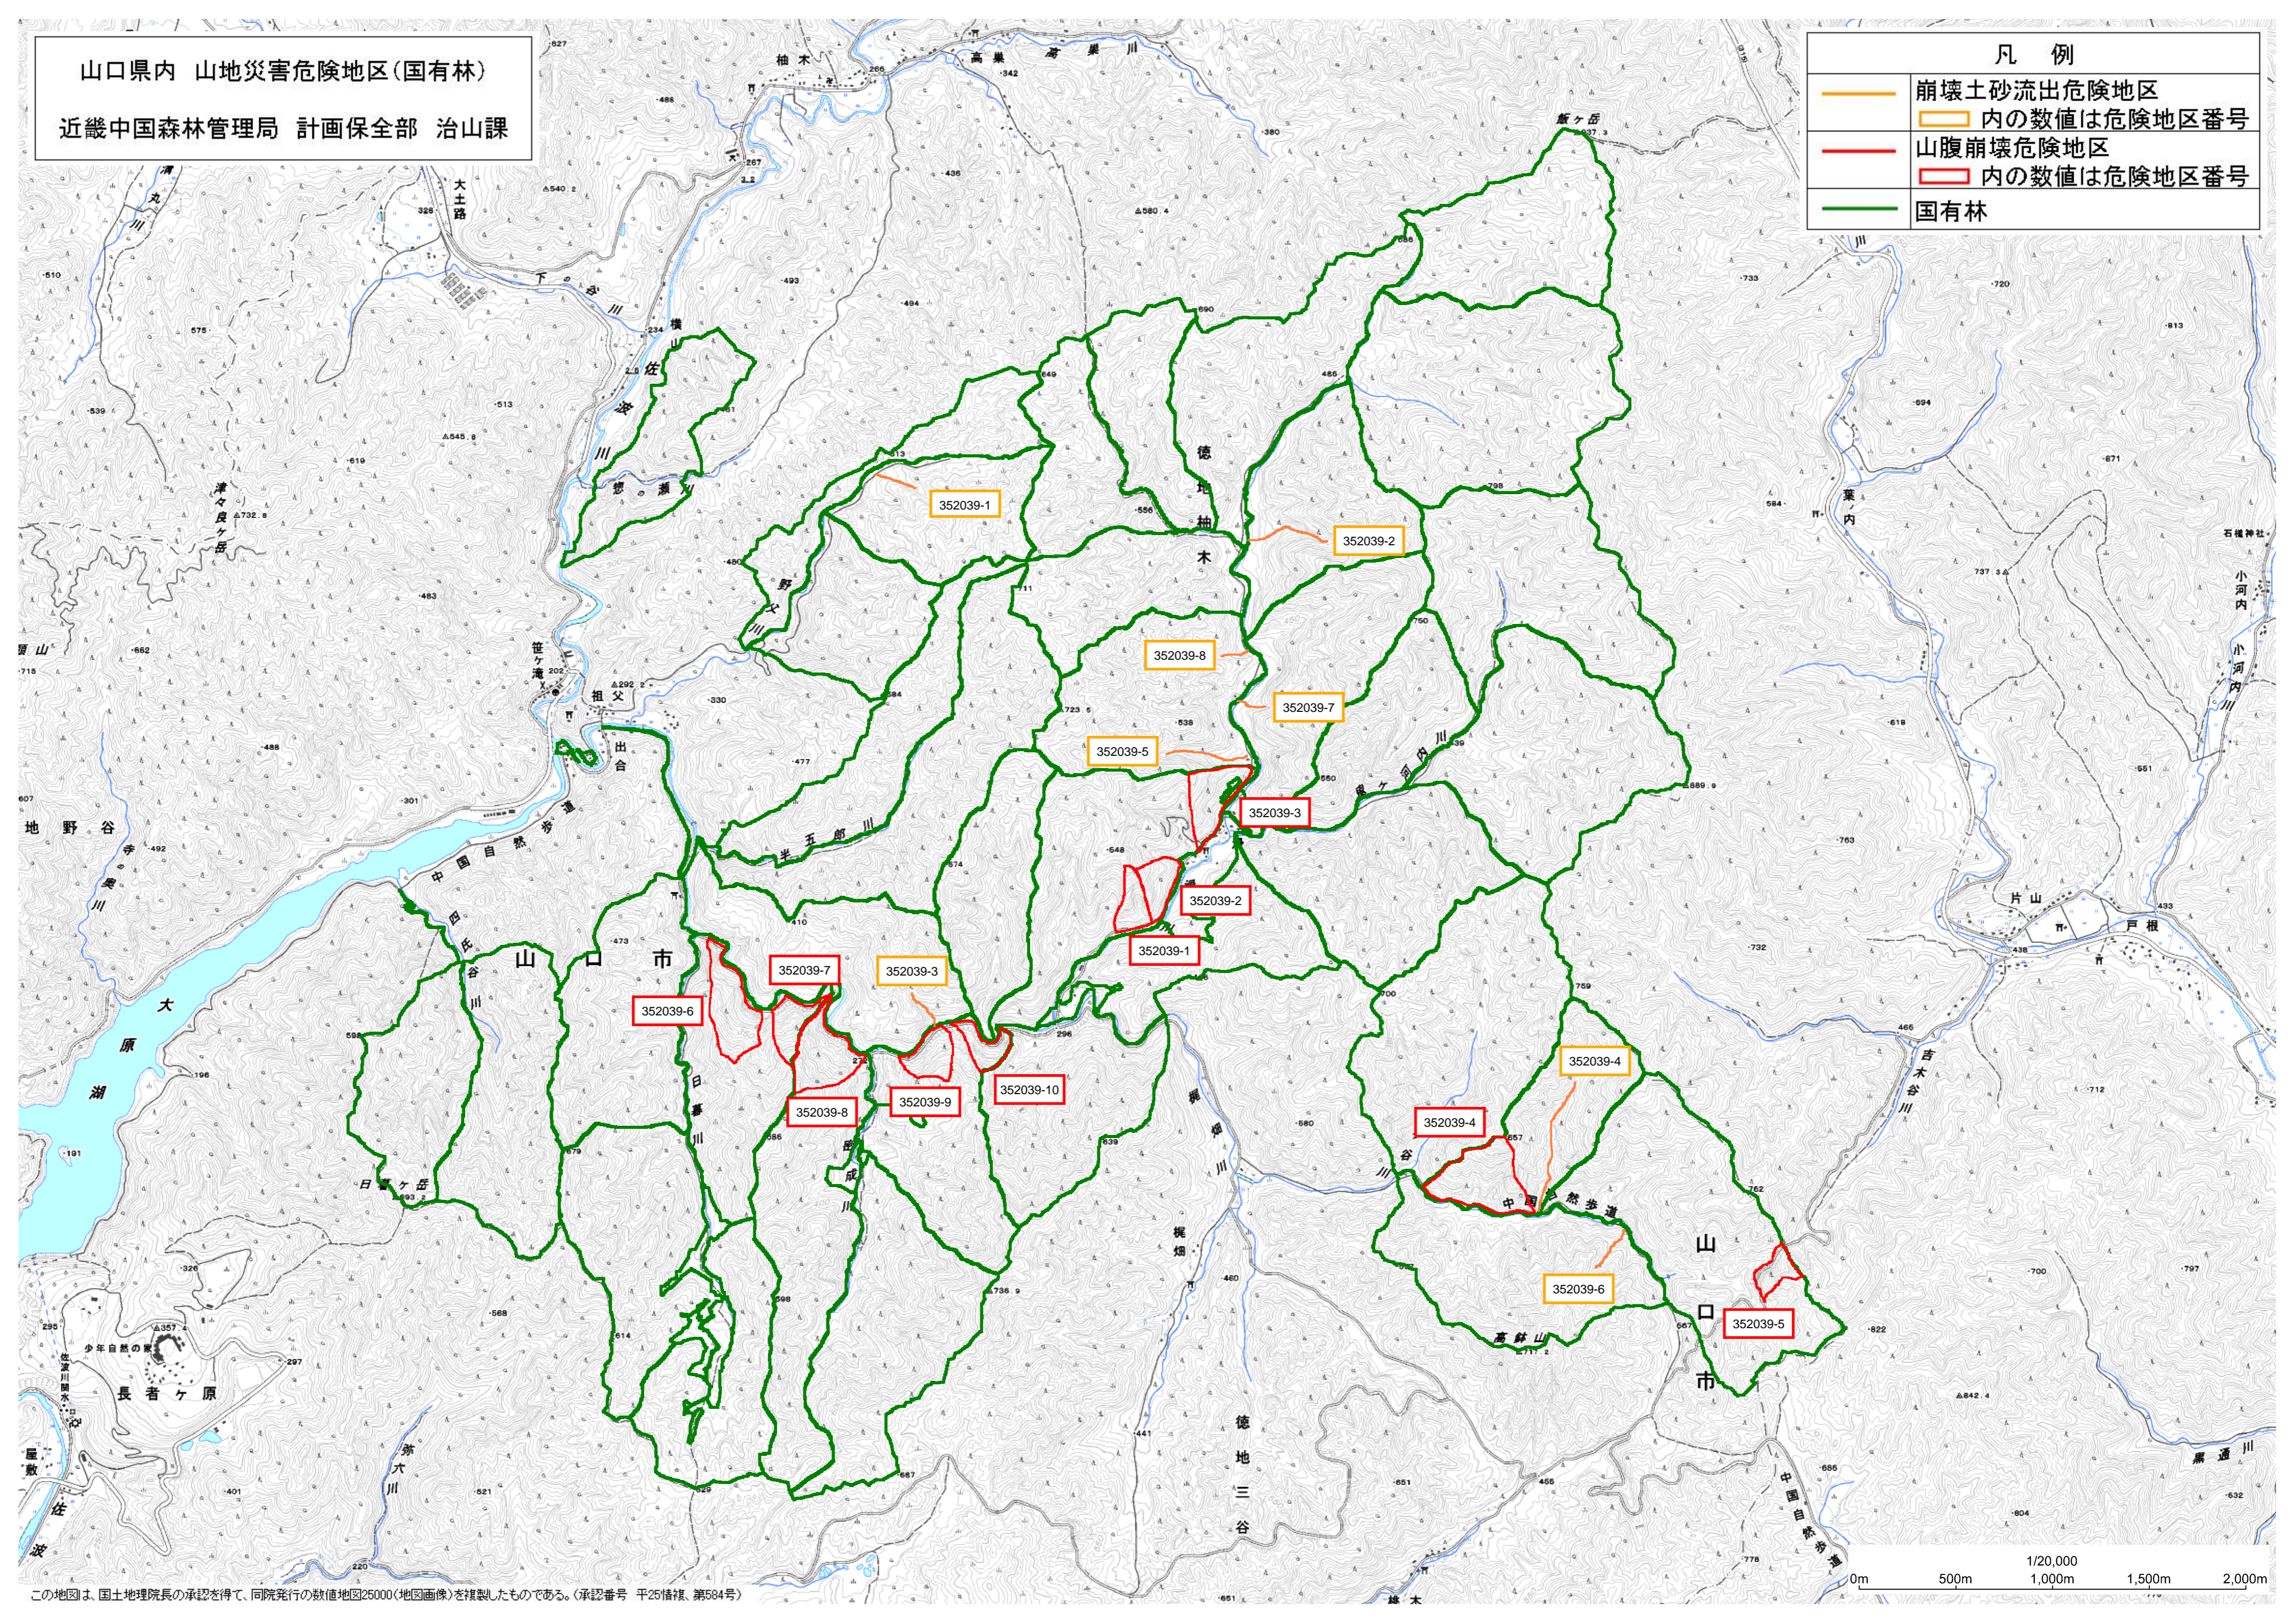

山口県内 山地災害危険地区(国有林)
 近畿中国森林管理局 計画保全部 治山課

| 凡 例 | |
|---|-------------|
|  | 崩壊土砂流出危険地区 |
|  | 内の数値は危険地区番号 |
|  | 山腹崩壊危険地区 |
|  | 内の数値は危険地区番号 |
|  | 国有林 |

この地図は、国土地理院長の承認を得て、同院発行の数値地図25000(地図画像)を複製したものである。(承認番号 平25情複、第584号)