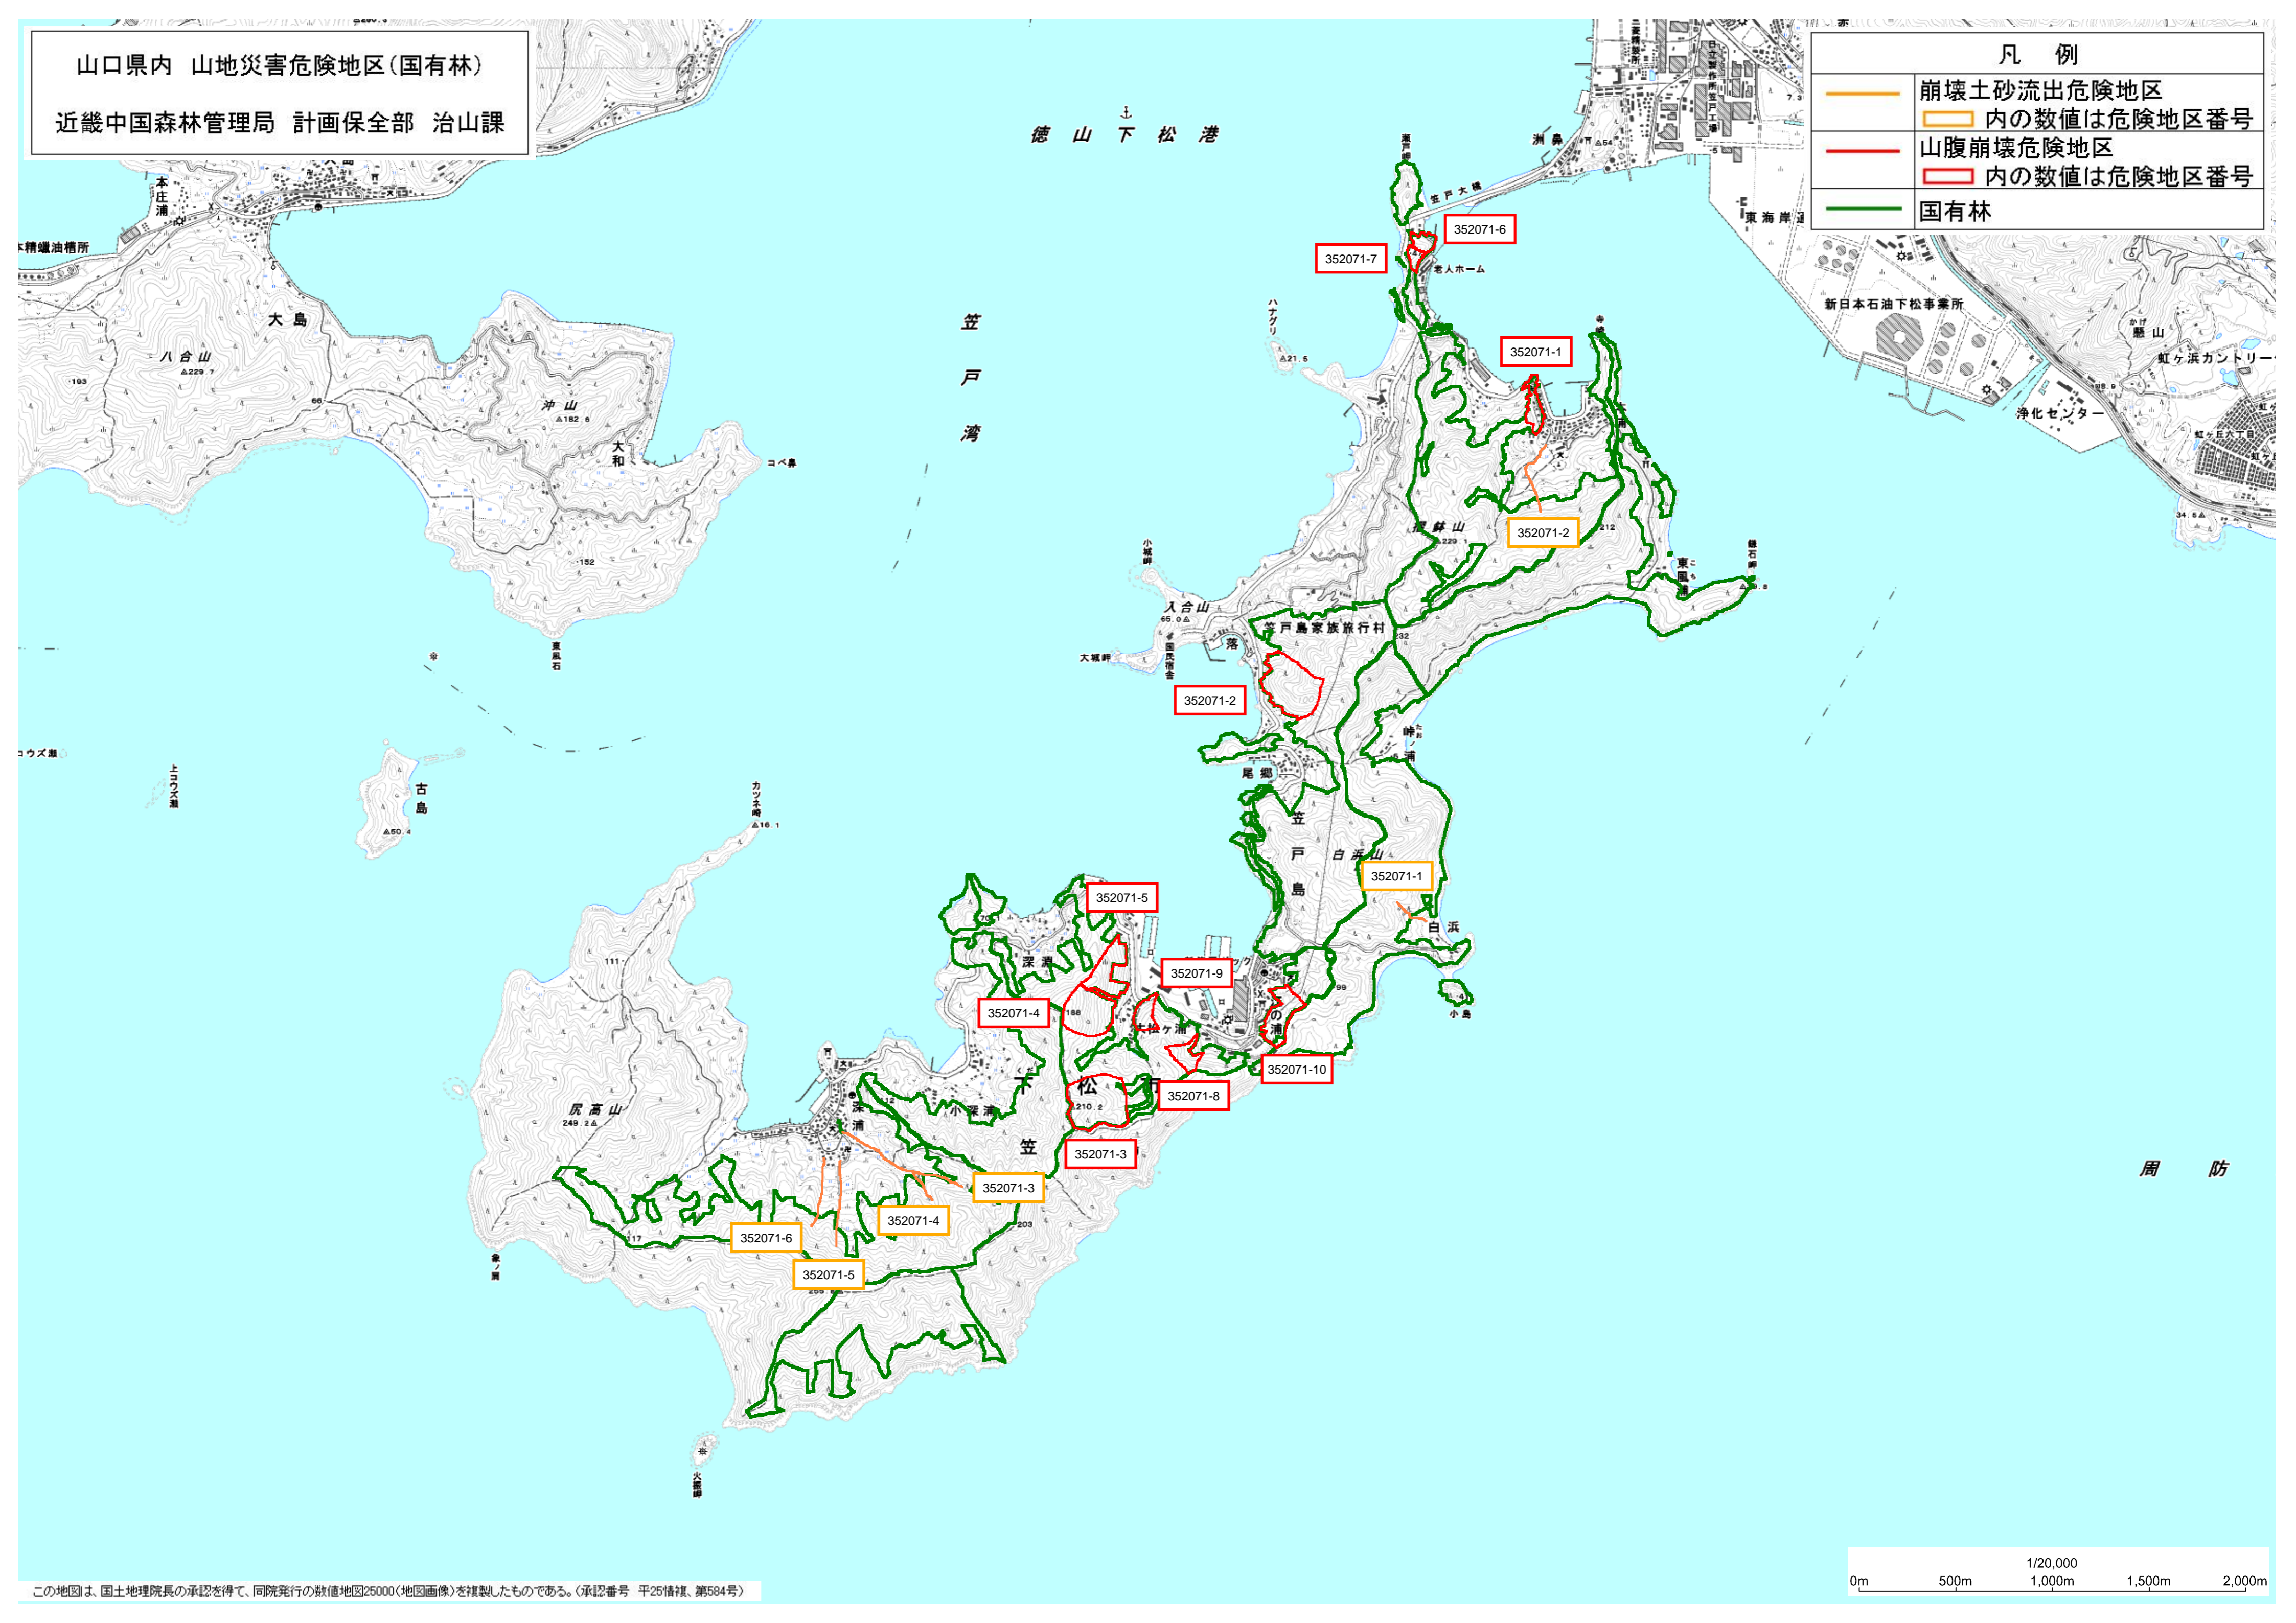

山口県内 山地災害危険地区(国有林)

近畿中国森林管理局 計画保全部 治山課

凡例

- 崩壊土砂流出危険地区
- 山腹崩壊危険地区
- 国有林
- 内の数値は危険地区番号
- 内の数値は危険地区番号

この地図は、国土地理院長の承認を得て、同院発行の数値地図25000(地図画像)を複製したものである。(承認番号 平25情保、第584号)