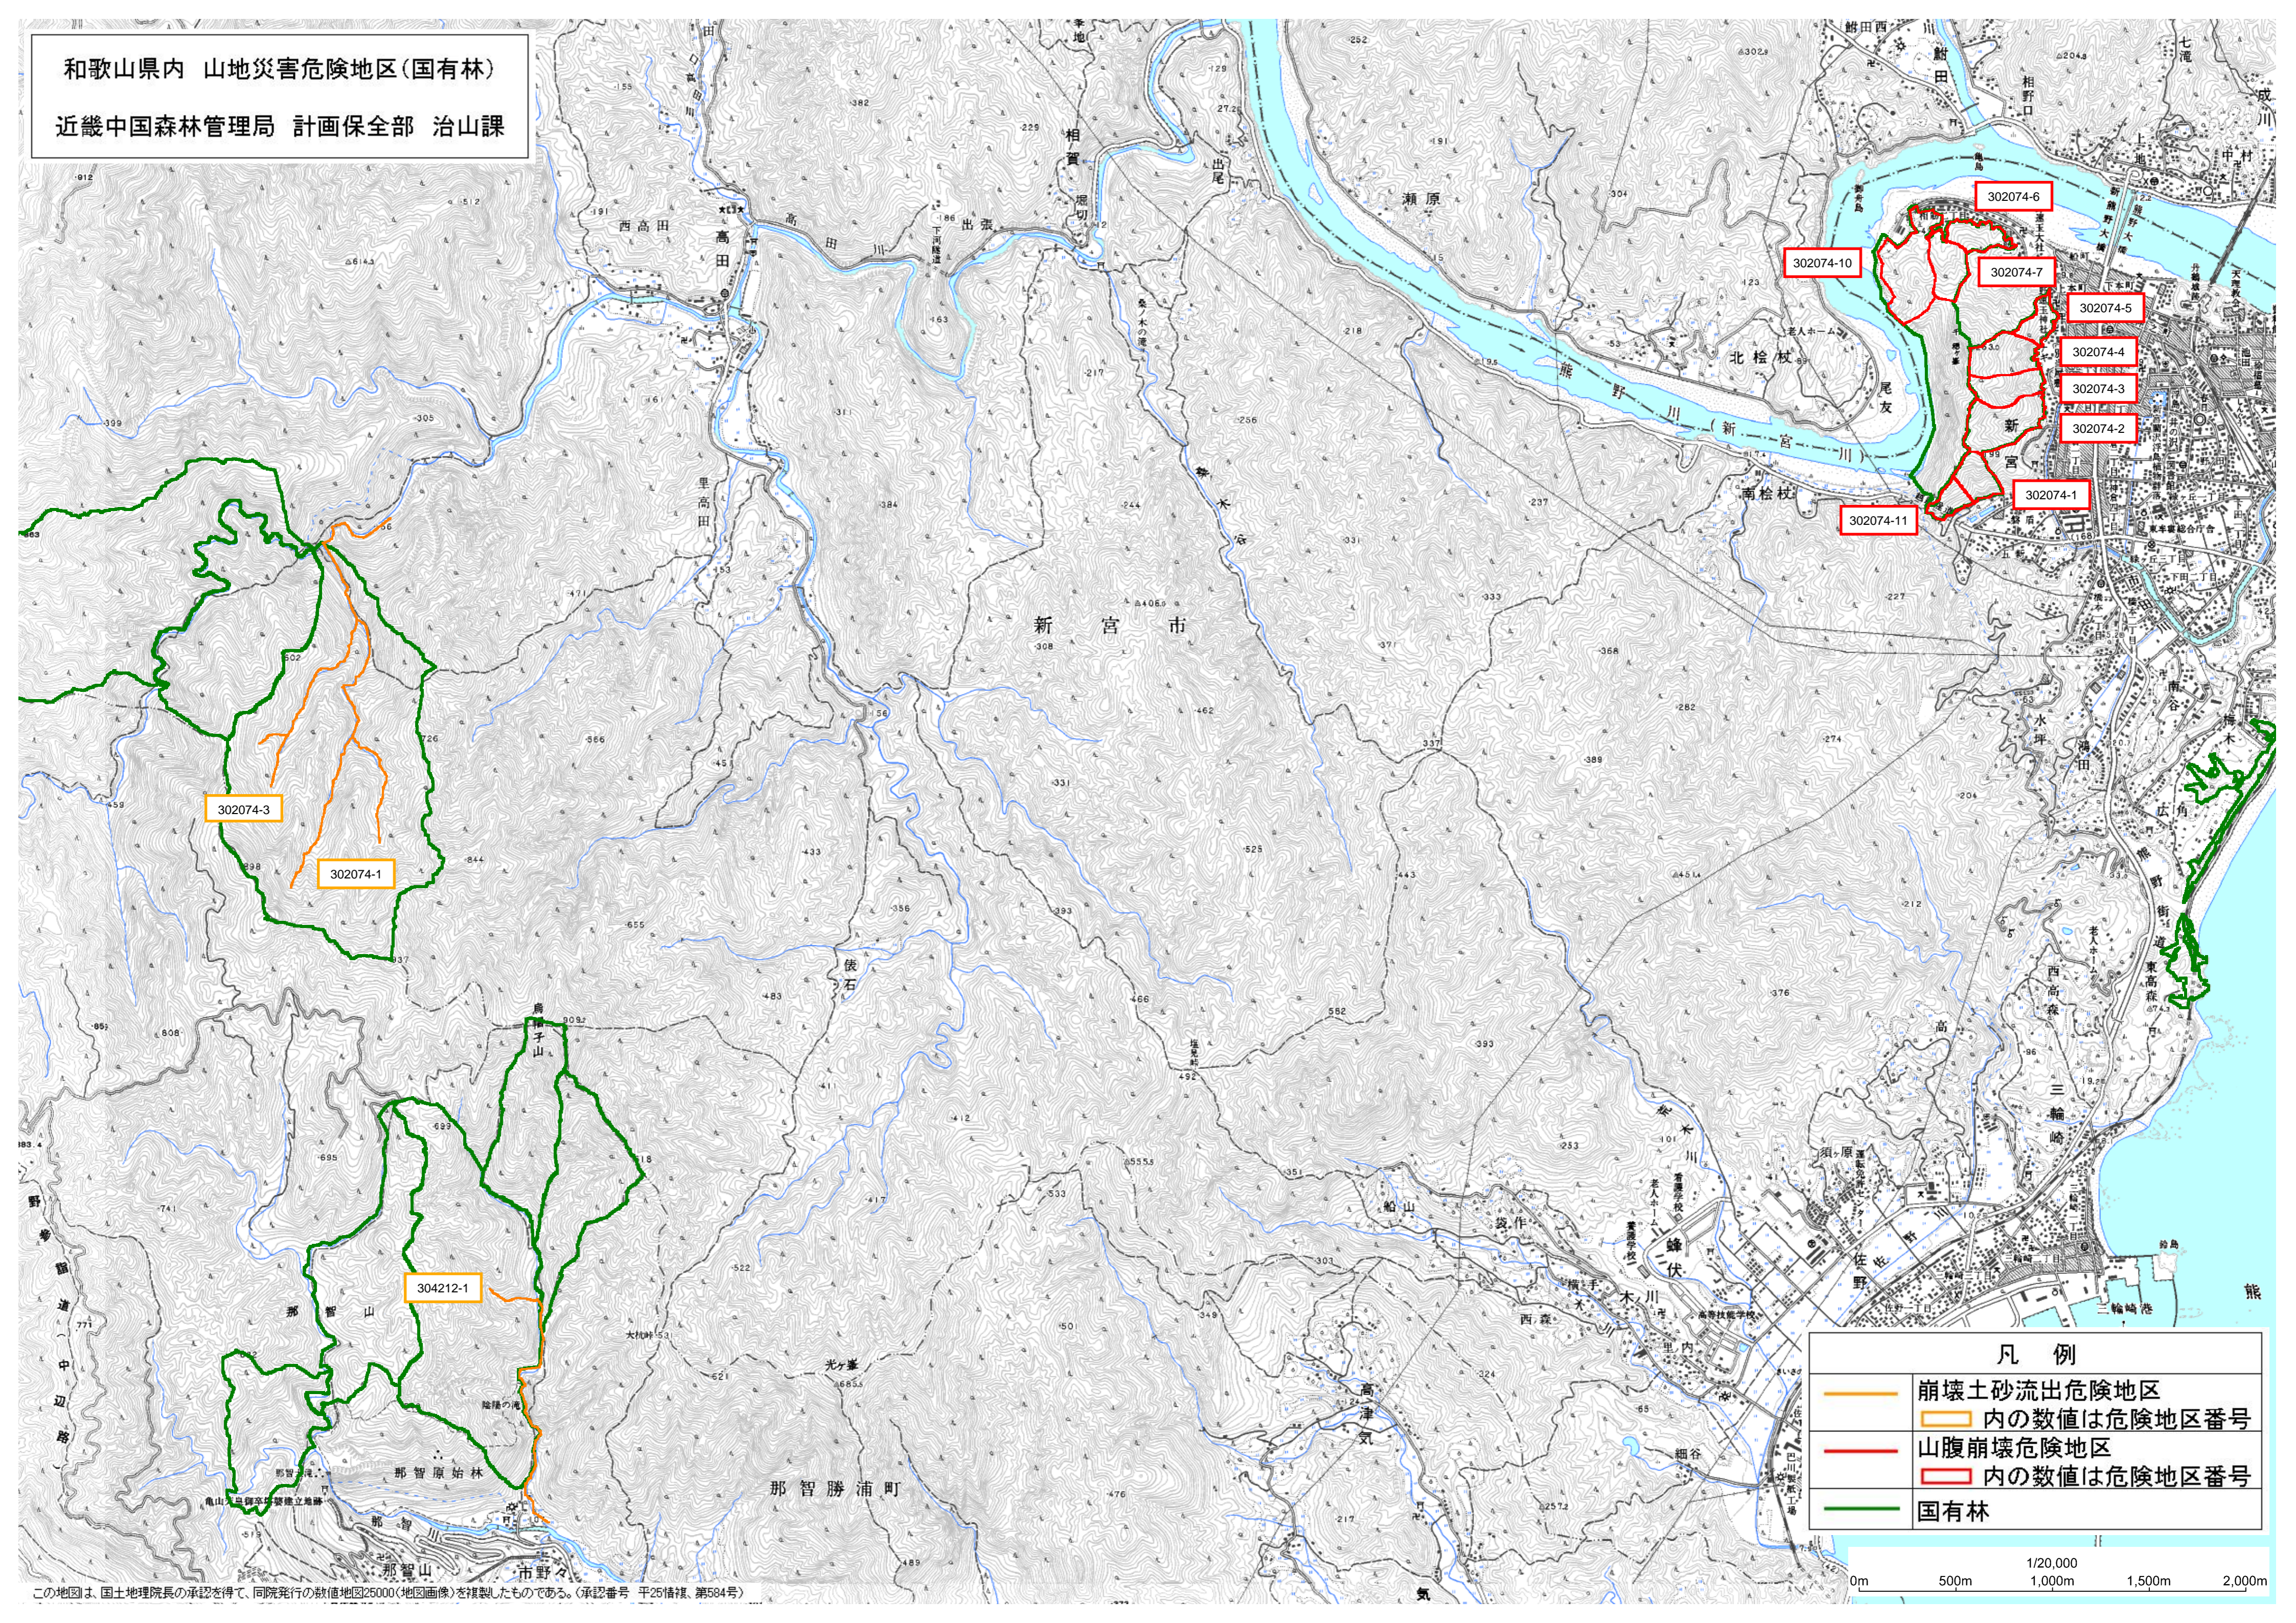

和歌山県内 山地災害危険地区(国有林)

近畿中国森林管理局 計画保全部 治山課

凡例

- 崩壊土砂流出危険地区
- 内の数値は危険地区番号
- 山腹崩壊危険地区
- 内の数値は危険地区番号
- 国有林