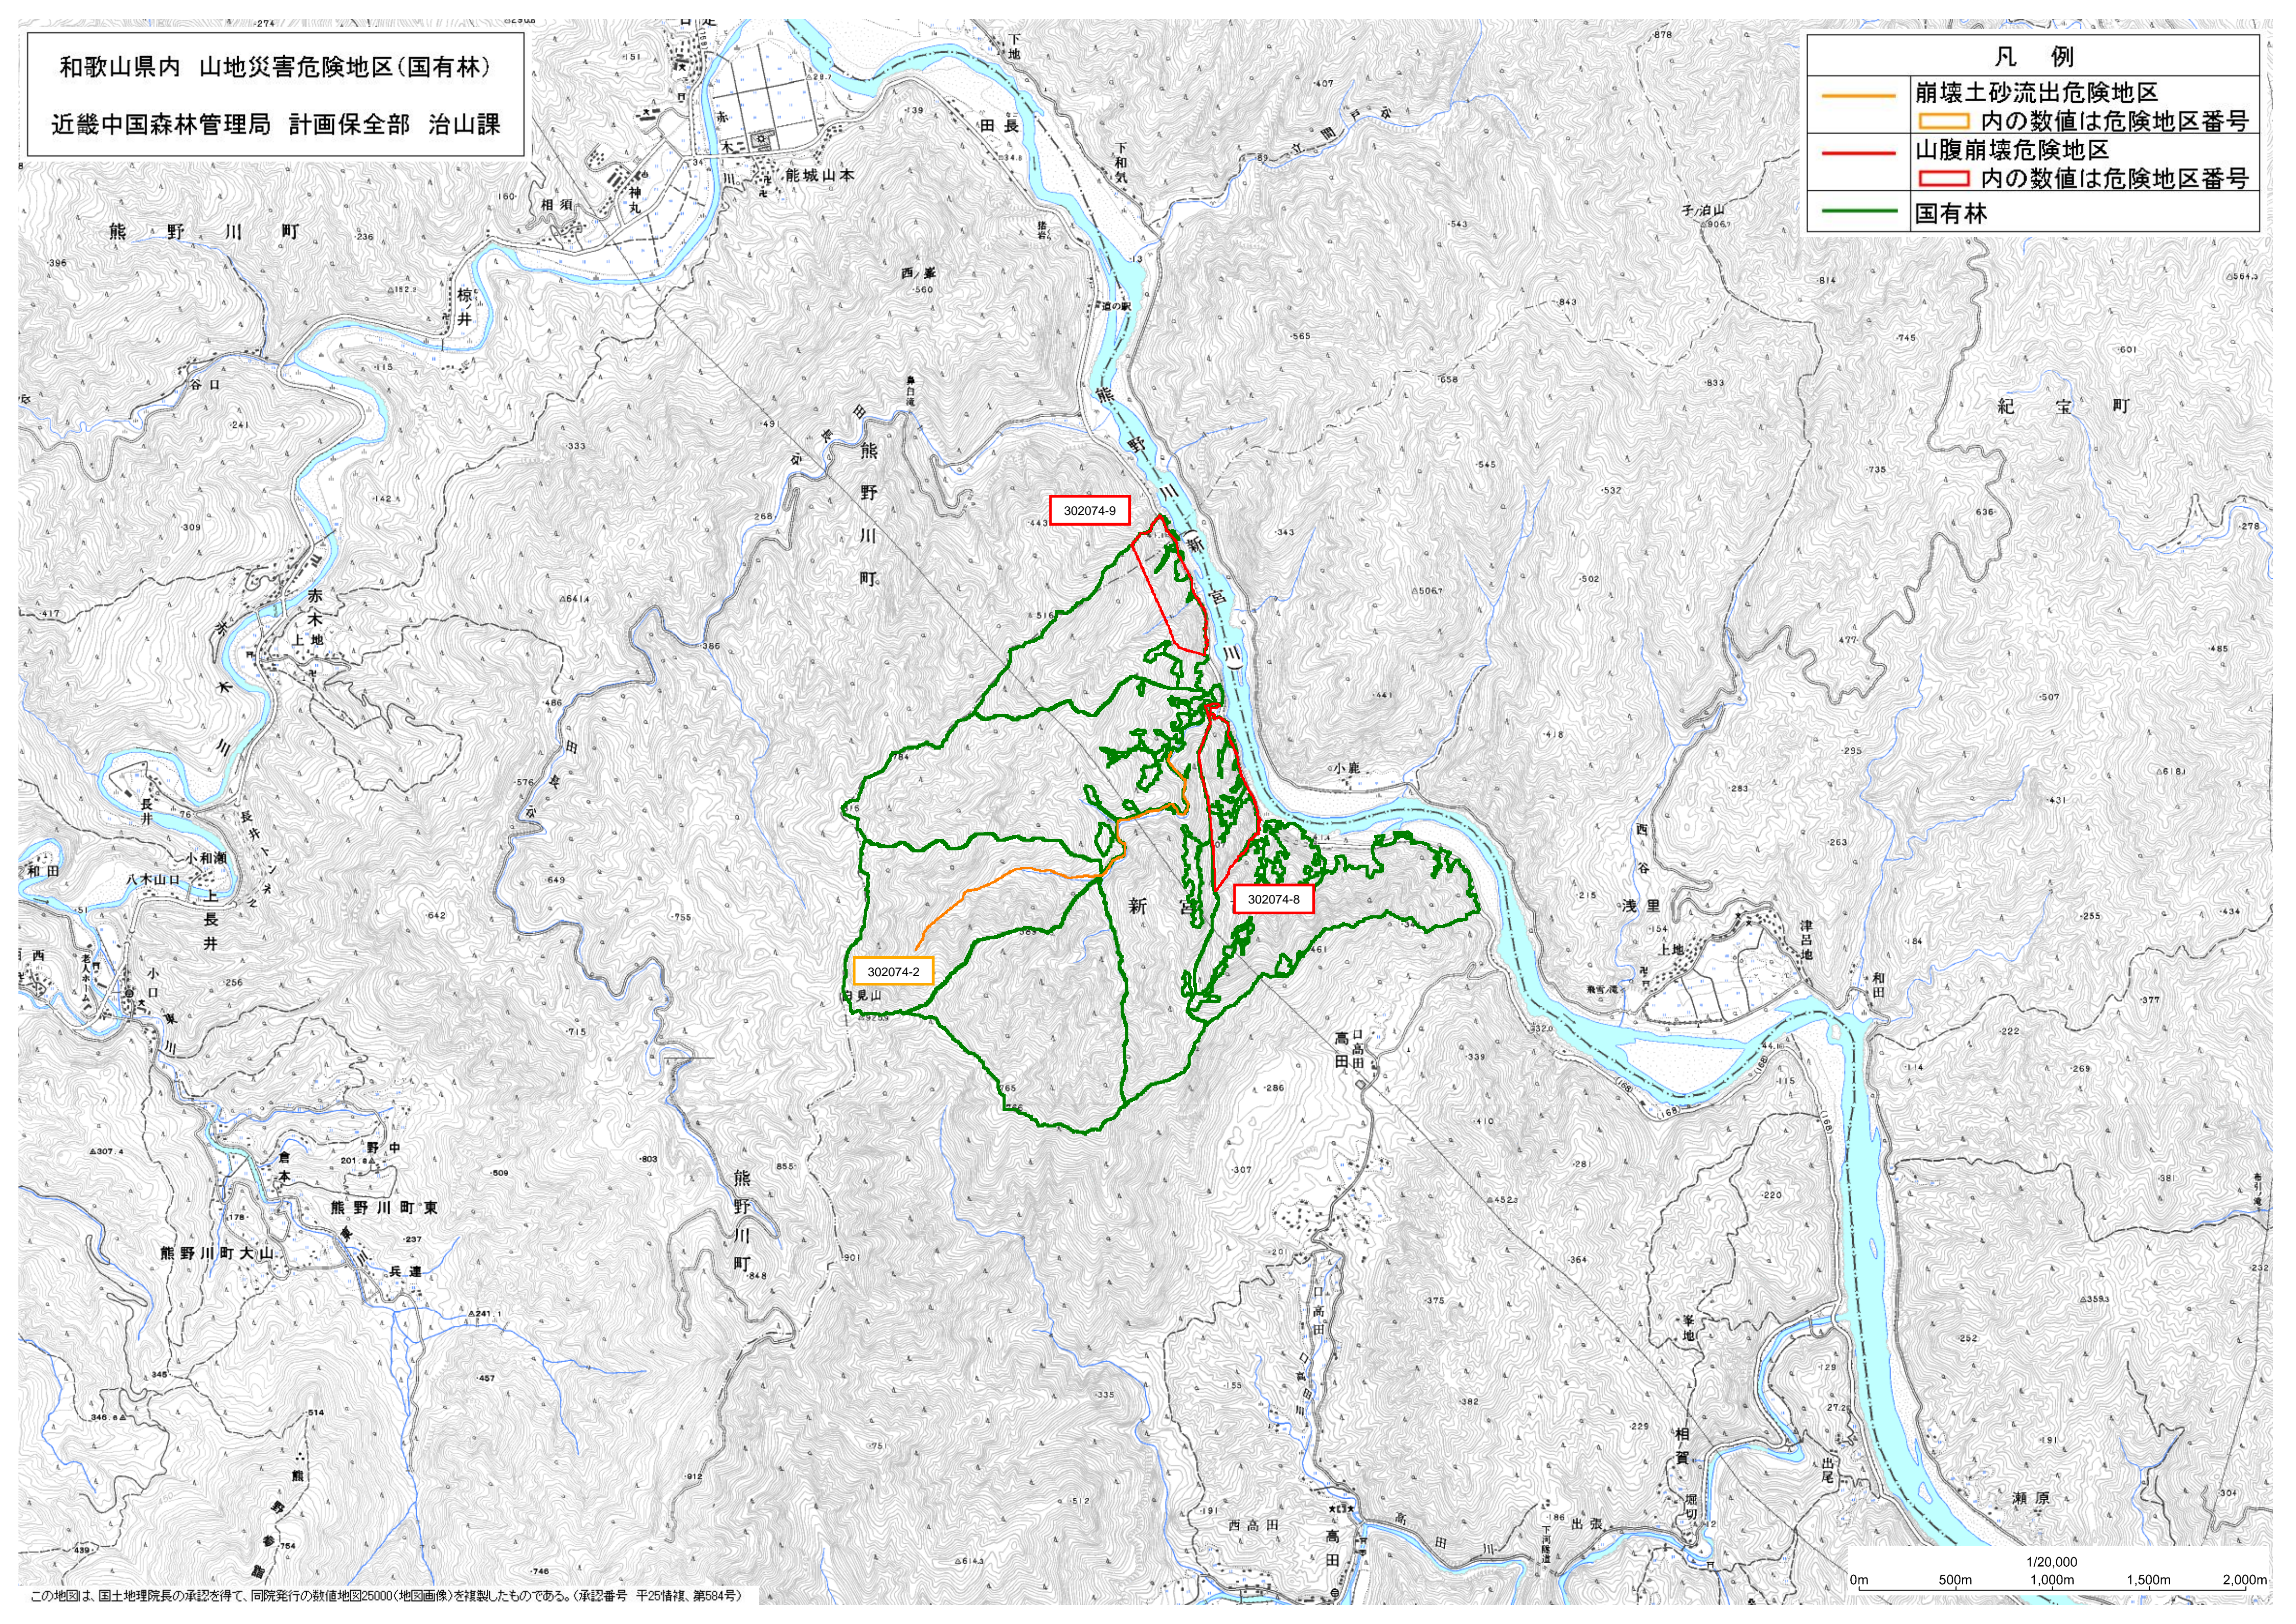

和歌山県内 山地災害危険地区(国有林)

近畿中国森林管理局 計画保全部 治山課

凡 例

	崩壊土砂流出危険地区
	内の数値は危険地区番号
	山腹崩壊危険地区
	内の数値は危険地区番号
	国有林

この地図は、国土地理院長の承認を得て、同院発行の数値地図25000(地図画像)を複製したものである。(承認番号 平25情複、第584号)