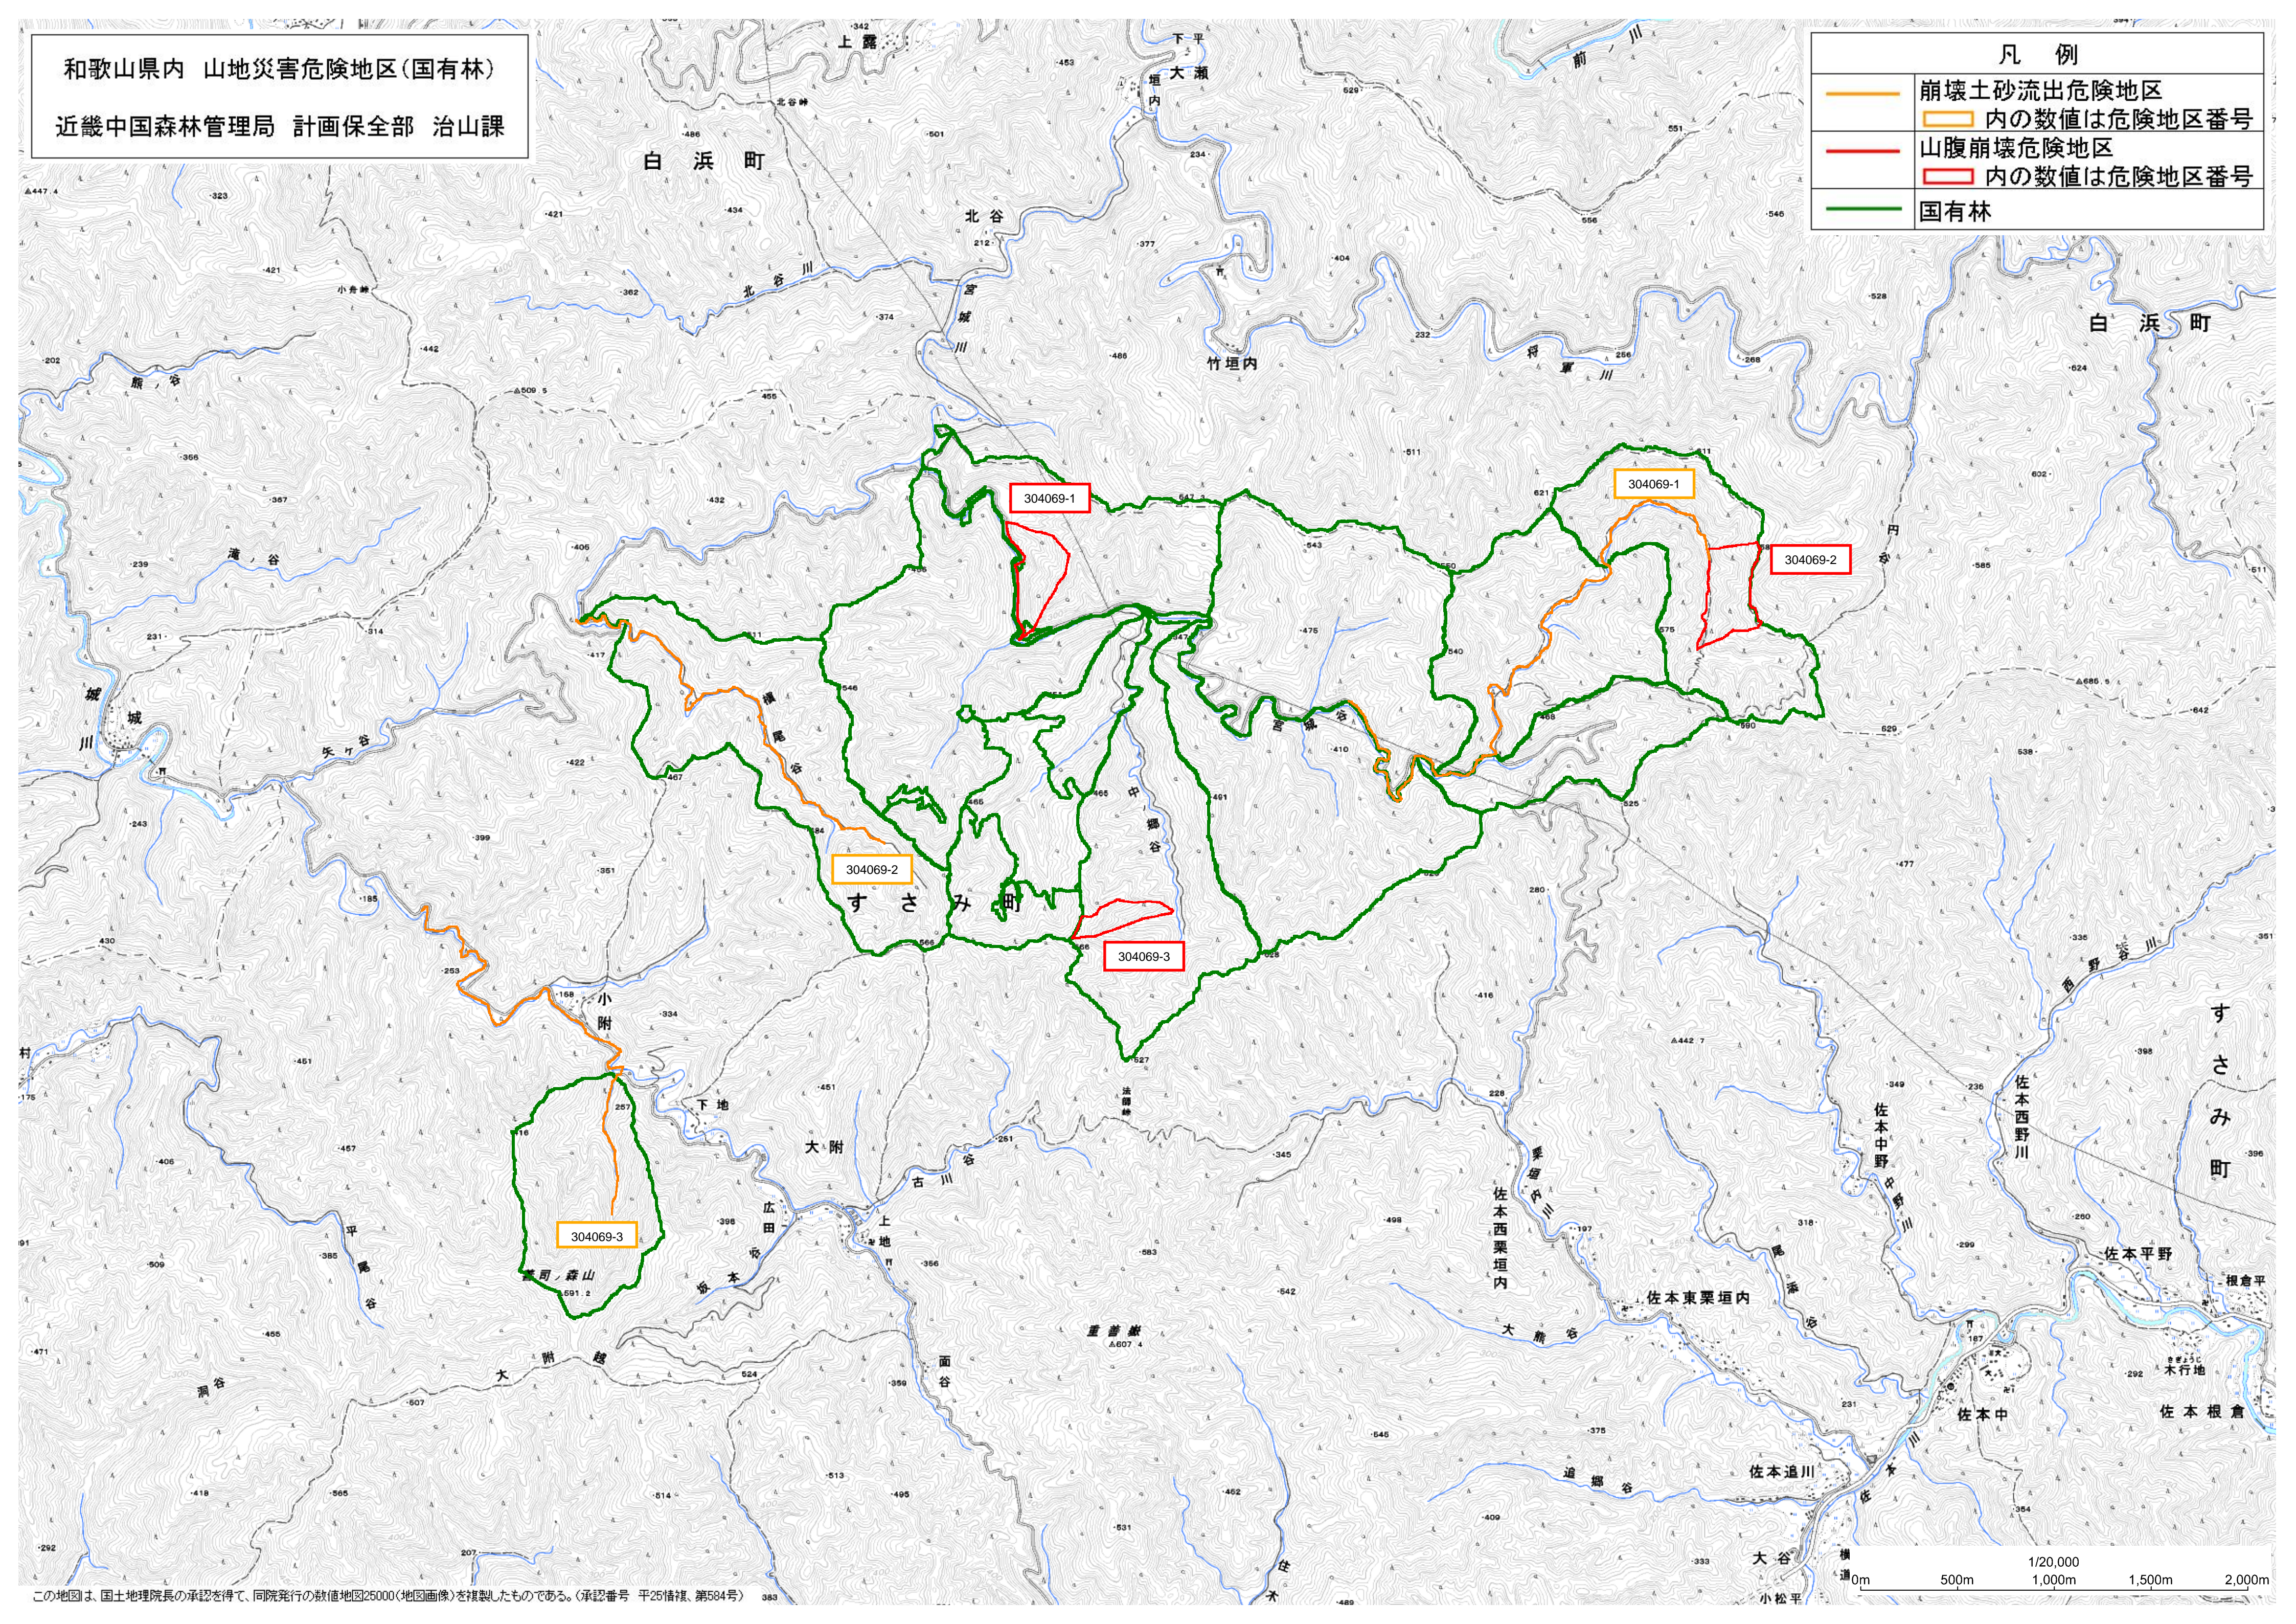

和歌山県内 山地災害危険地区(国有林)

近畿中国森林管理局 計画保全部 治山課

凡例

	崩壊土砂流出危険地区
	内の数値は危険地区番号
	山腹崩壊危険地区
	内の数値は危険地区番号
	国有林

この地図は、国土地理院長の承認を得て、同院発行の数値地図25000(地図画像)を複製したものである。(承認番号 平25情保、第584号)