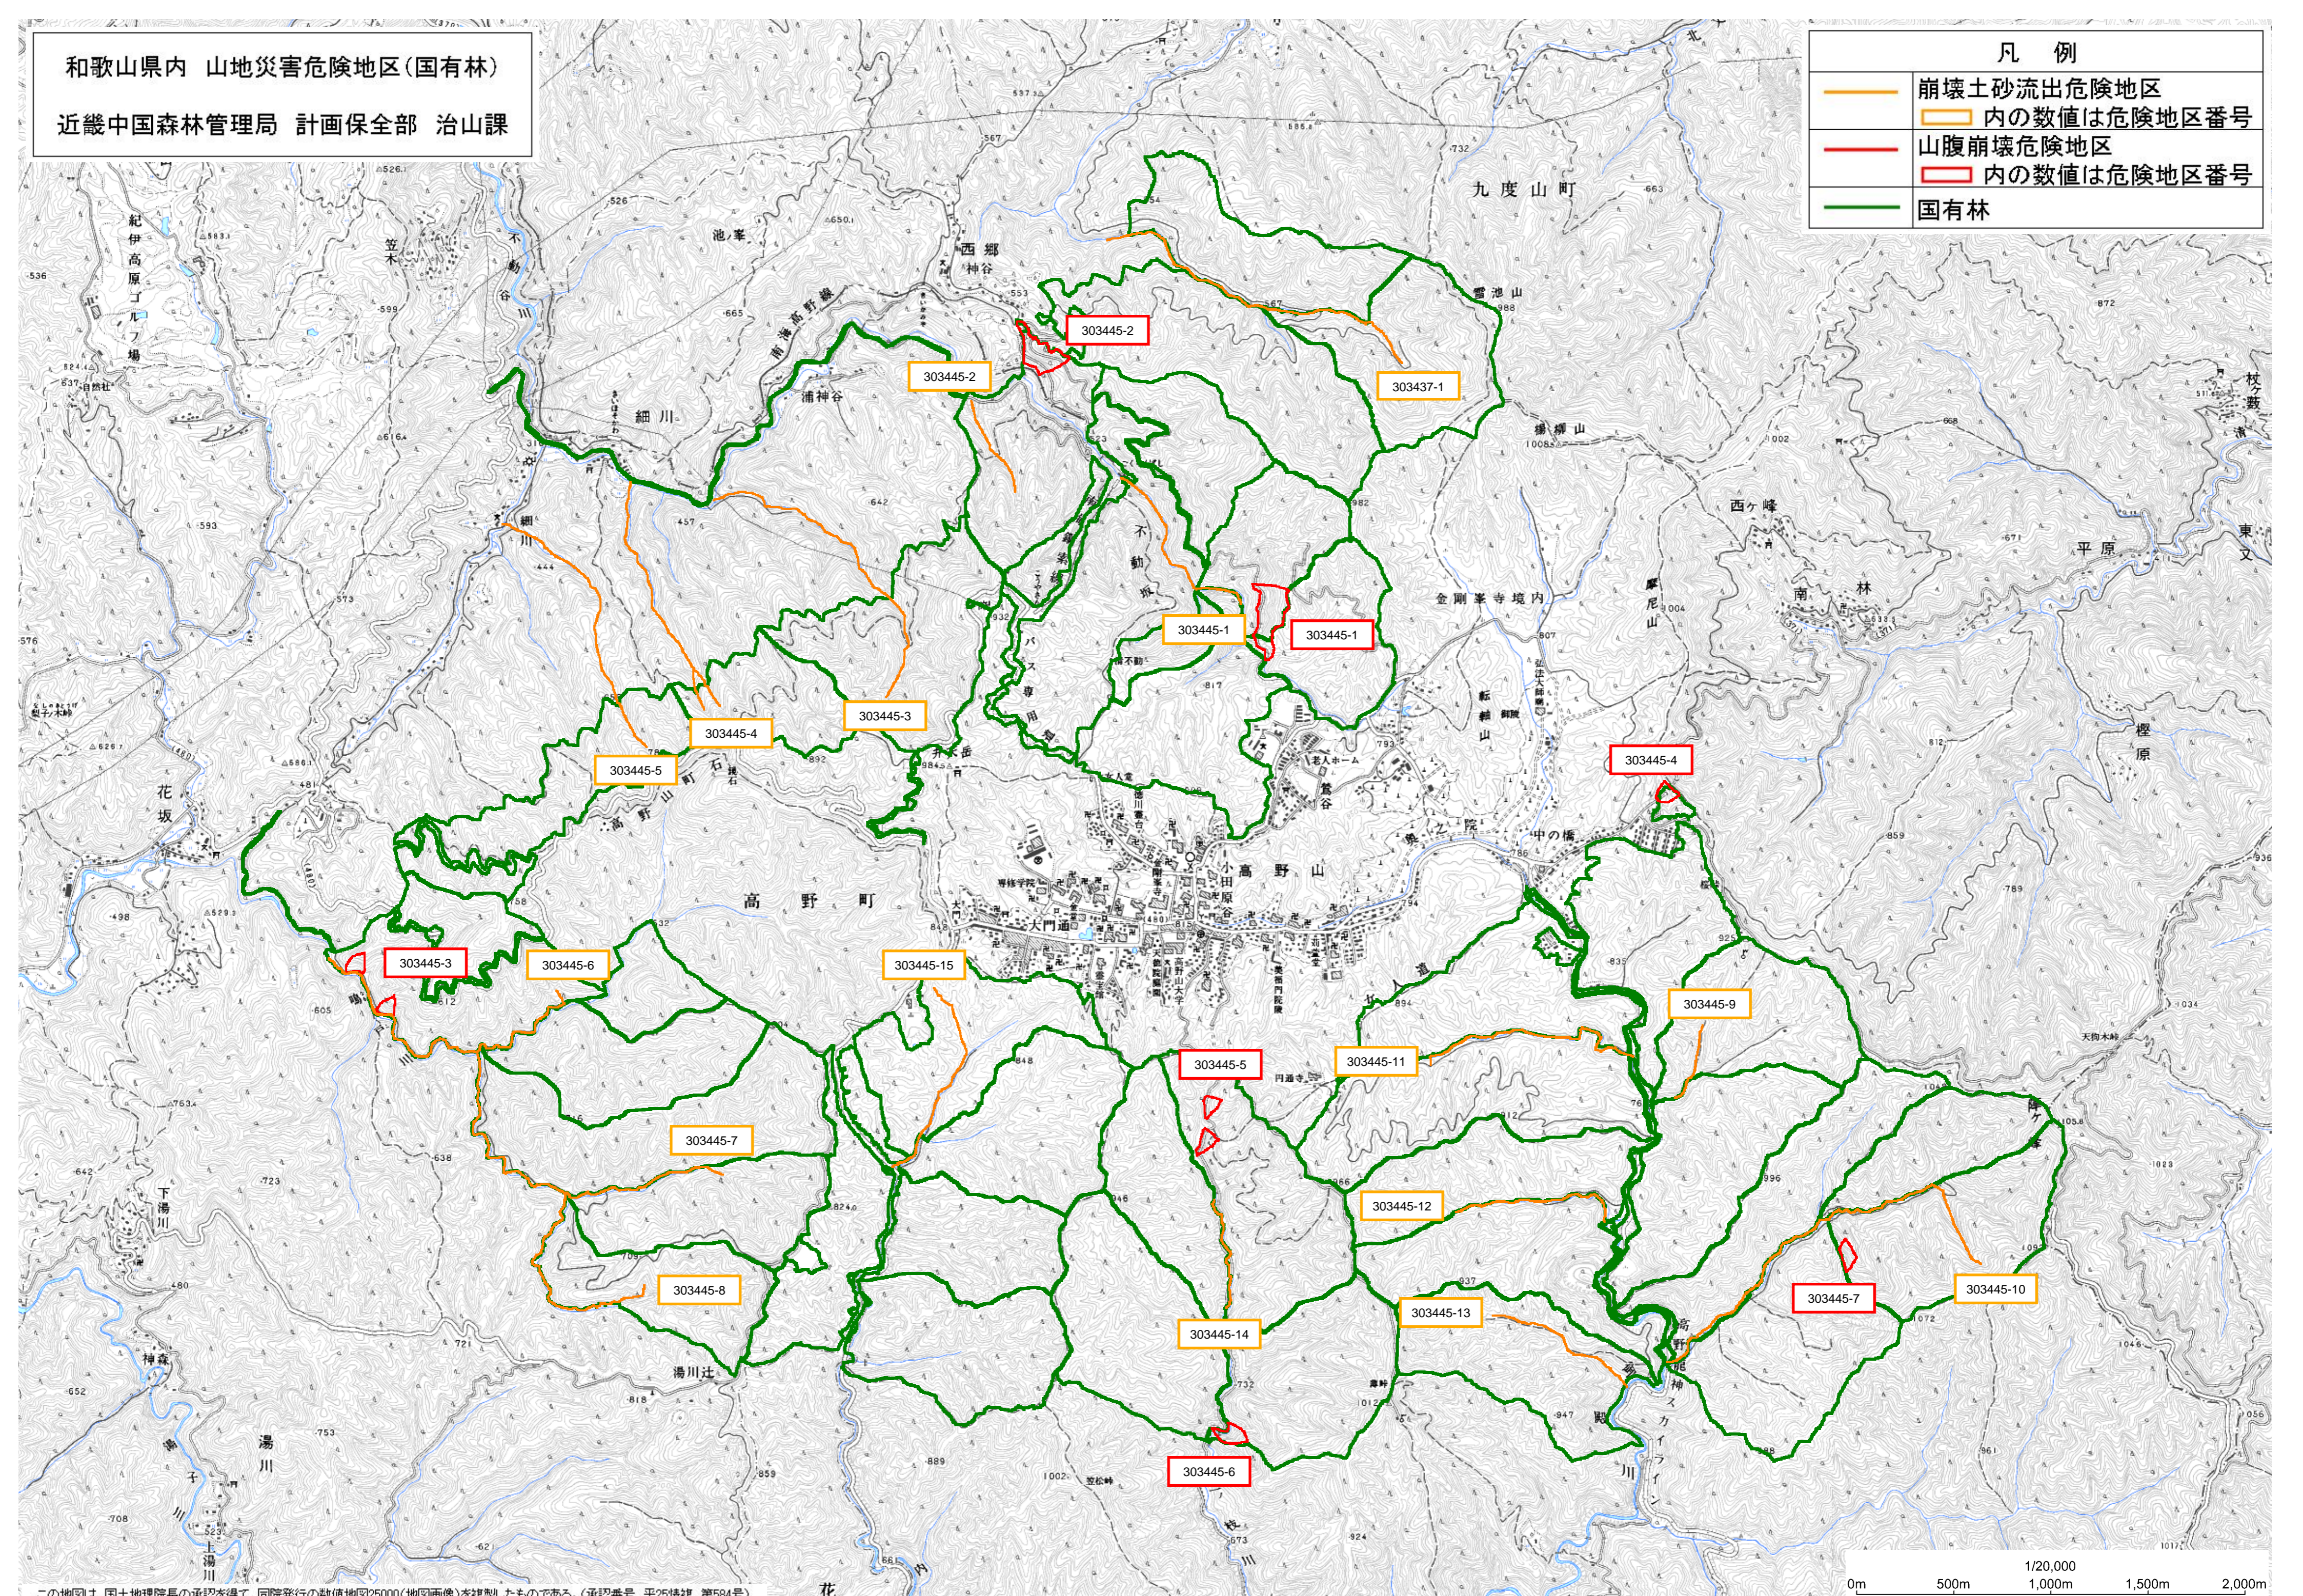

和歌山県内 山地災害危険地区(国有林)

近畿中国森林管理局 計画保全部 治山課

凡例

- 崩壊土砂流出危険地区
- 山腹崩壊危険地区
- 国有林
- 内の数値は危険地区番号
- 内の数値は危険地区番号

この地図は、国土地理院長の承認を得て、同院発行の数値地図25000(地図画像)を複製したものである。(承認番号 平25情保、第584号)